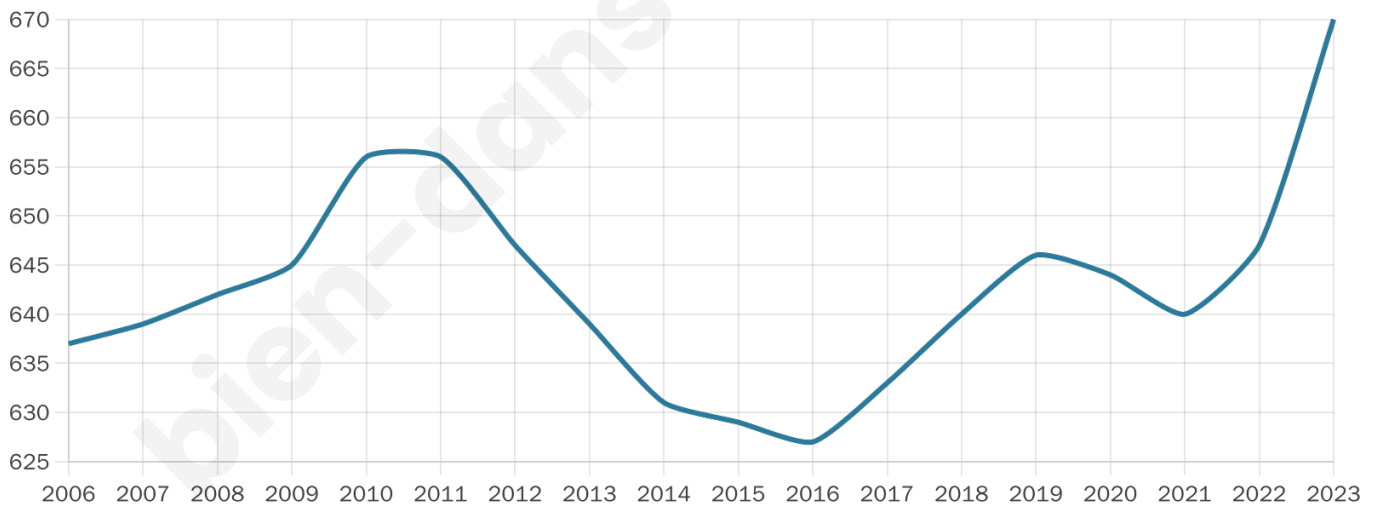

# Statistiques sur la population

Nombre d'habitants

**670**

Age moyen

**45 ans**

Pop active

**41.6%**

Taux chômage

**4.6%**

Pop densité

**96 h/km<sup>2</sup>**

Revenu moyen

**24 660 €/an**

## Evolution du nombre d'habitants

Sources : Institut national de la statistique et des études économiques (insee) selon Les dernières parutions officielles de 2024 portant sur les années 2020, 2021 et 2022.