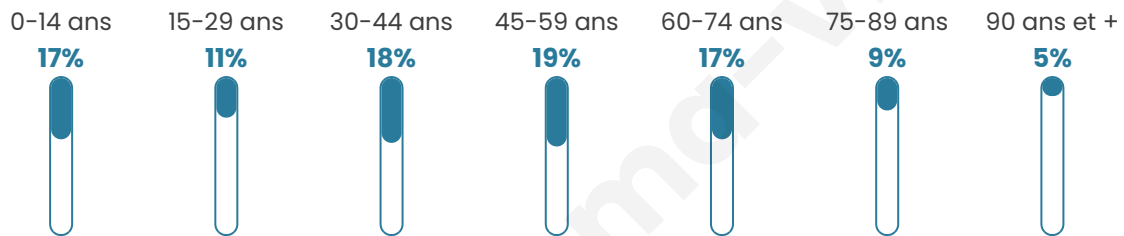

# Statistiques sur la population

Nombre d'habitants

**670**

Age moyen

**45 ans**

Pop active

**41.6%**

Taux chômage

**4.6%**

Pop densité

**96 h/km<sup>2</sup>**

Revenu moyen

**24 660 €/an**

## Evolution du nombre d'habitants

Sources : Institut national de la statistique et des études économiques (insee) selon Les dernières parutions officielles de 2024 portant sur les années 2020, 2021 et 2022.

## Tranche d'âge