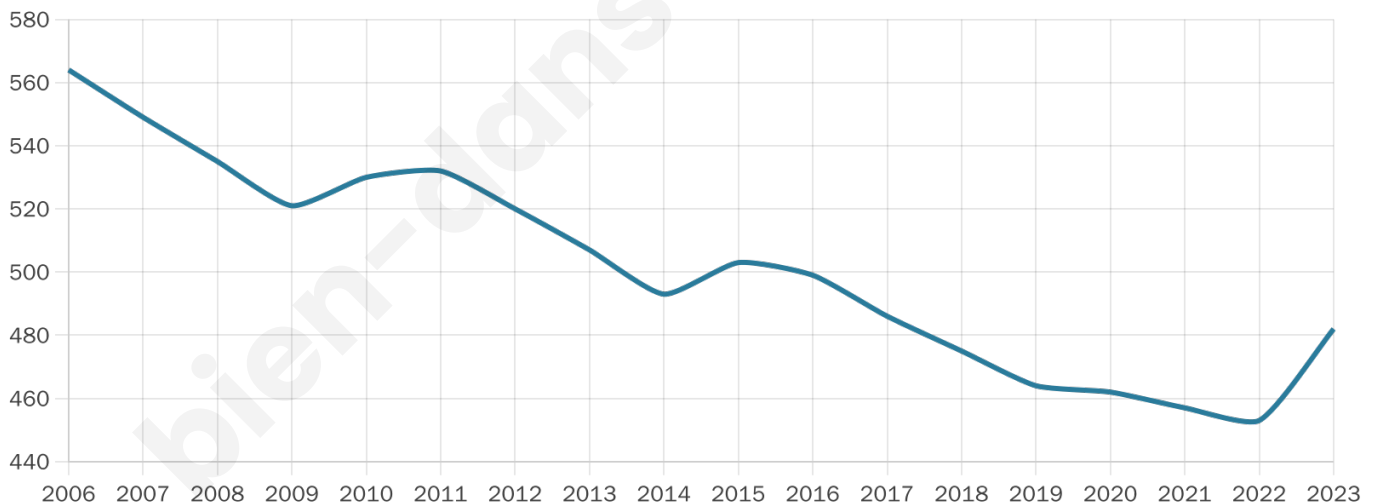

482

Age moyen

53 ans

Pop active

34.9%

Taux chômage

10.5%

Pop densité

23 h/km²

Revenu moyen

18 660 €/an

Evolution du nombre d'habitants

Sources : Institut national de la statistique et des études économiques (insee) selon Les dernières parutions officielles de 2024 portant sur les années 2020, 2021 et 2022.