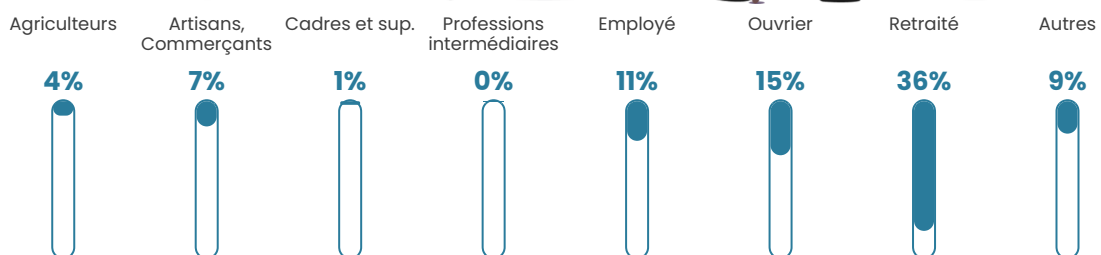

23 h/km²

Revenu moyen

18 660 €/an

Evolution du nombre d'habitants

Sources : Institut national de la statistique et des études économiques (insee) selon Les dernières parutions officielles de 2024 portant sur les années 2020, 2021 et 2022.

Tranche d'âge

Activité professionnelle

Niveau de diplôme

Composition des ménages

Profils électoraux

Premier tour

	Marine LE PEN	29.89 %
	Emmanuel MACRON	25.46 %
	Jean-Luc MÉLENCHON	16.61 %
	Jean LASSALLE	6.27 %
	Éric ZEMMOUR	6.27 %
	Yannick JADOT	3.32 %
	Anne HIDALGO	2.95 %
	Nicolas DUPONT- AIGNAN	2.95 %
	Valérie PÉCRESSE	2.58 %
	Philippe POUTOU	1.85 %
	Nathalie ARTHAUD	1.11 %
	Fabien ROUSSEL	0.74 %