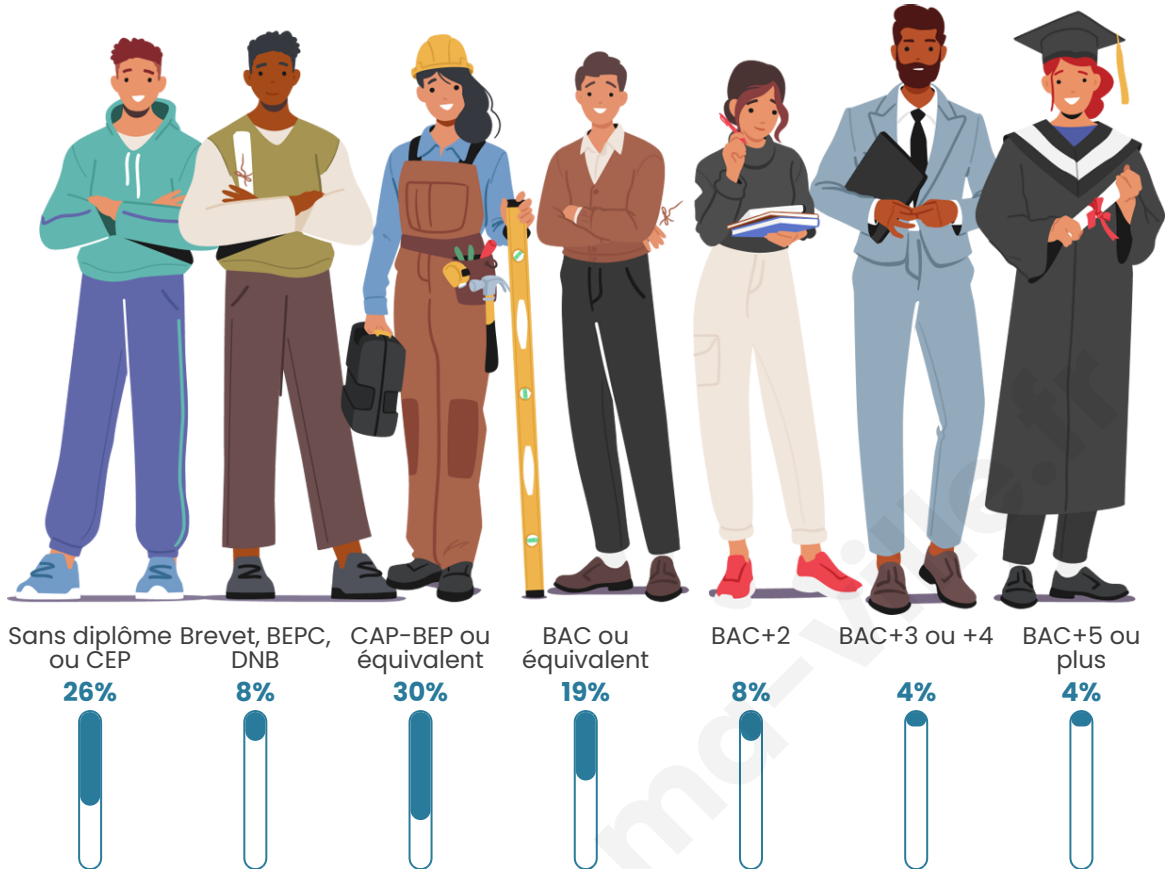

482

Age moyen

53 ans

Pop active

34.9%

Taux chômage

10.5%

Pop densité

Tranche d'âge

Activité professionnelle

Niveau de diplôme

Composition des ménages

Profils électoraux

Premier tour

	Marine LE PEN	29.89 %
	Emmanuel MACRON	25.46 %
	Jean-Luc MÉLENCHON	16.61 %
	Jean LASSALLE	6.27 %
	Éric ZEMMOUR	6.27 %
	Yannick JADOT	3.32 %
	Anne HIDALGO	2.95 %
	Nicolas DUPONT- AIGNAN	2.95 %
	Valérie PÉCRESSE	2.58 %
	Philippe POUTOU	1.85 %
	Nathalie ARTHAUD	1.11 %
	Fabien ROUSSEL	0.74 %