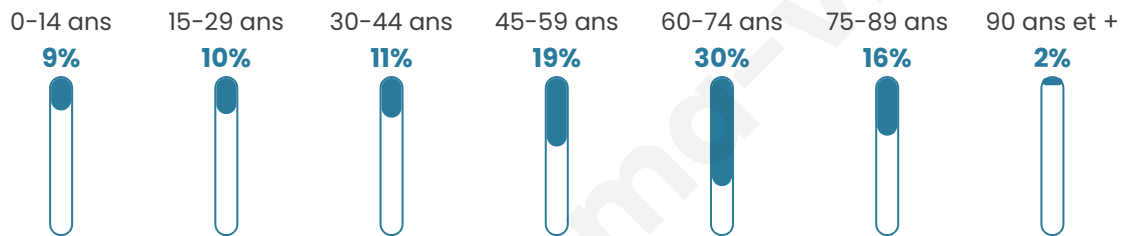

482

Age moyen

53 ans

Pop active

34.9%

Taux chômage

10.5%

Pop densité

23 h/km²

Revenu moyen

18 660 €/an

Evolution du nombre d'habitants

Sources : Institut national de la statistique et des études économiques (insee) selon Les dernières parutions officielles de 2024 portant sur les années 2020, 2021 et 2022.

Tranche d'âge

Activité professionnelle

Niveau de diplôme

Composition des ménages

Profils électoraux

Premier tour

	Marine LE PEN	29.89 %
	Emmanuel MACRON	25.46 %
	Jean-Luc MÉLENCHON	16.61 %
	Jean LASSALLE	6.27 %
	Éric ZEMMOUR	6.27 %
	Yannick JADOT	3.32 %
	Anne HIDALGO	2.95 %
	Nicolas DUPONT- AIGNAN	2.95 %
	Valérie PÉCRESSE	2.58 %
	Philippe POUTOU	1.85 %
	Nathalie ARTHAUD	1.11 %
	Fabien ROUSSEL	0.74 %