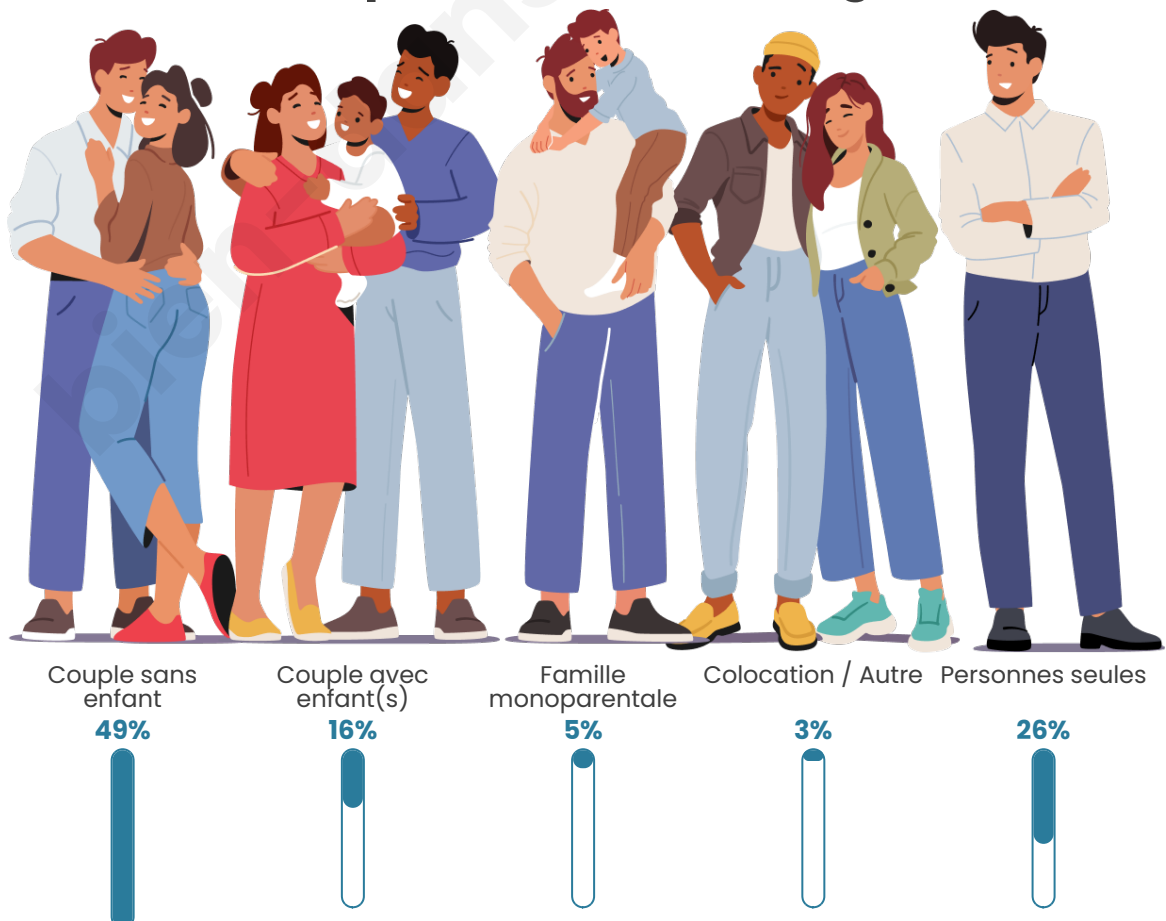

Tranche d'âge

Activité professionnelle

Niveau de diplôme

Composition des ménages

Profils électoraux

Premier tour

	Marine LE PEN	29.89 %
	Emmanuel MACRON	25.46 %
	Jean-Luc MÉLENCHON	16.61 %
	Jean LASSALLE	6.27 %
	Éric ZEMMOUR	6.27 %
	Yannick JADOT	3.32 %
	Anne HIDALGO	2.95 %
	Nicolas DUPONT- AIGNAN	2.95 %
	Valérie PÉCRESSE	2.58 %
	Philippe POUTOU	1.85 %
	Nathalie ARTHAUD	1.11 %
	Fabien ROUSSEL	0.74 %