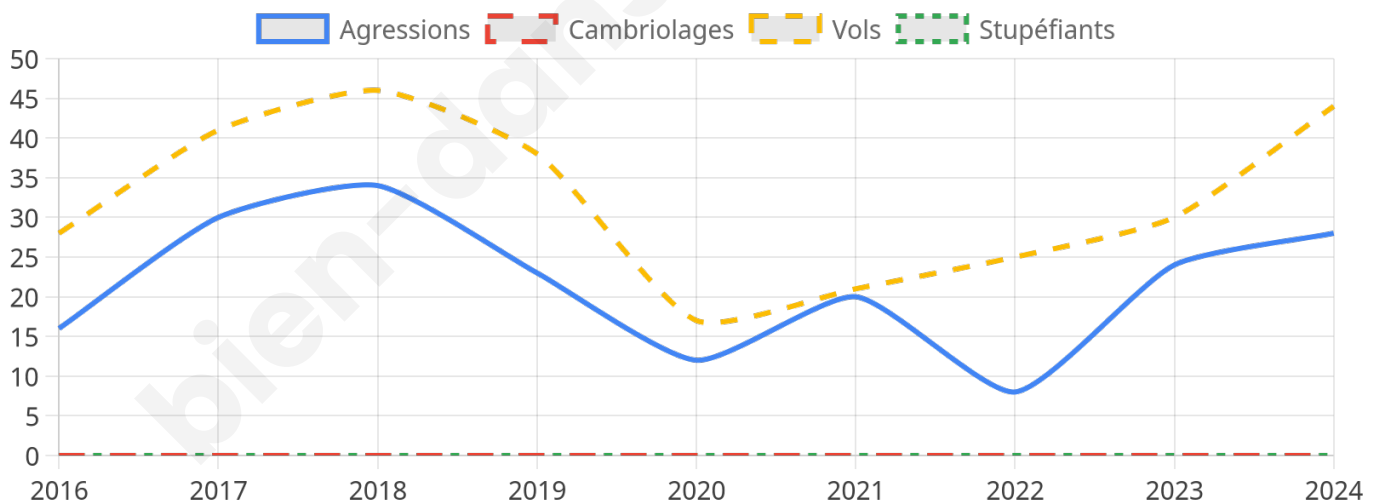

2 124 inscrits

Participation : 71.56%

Votes blancs : 1.51%

Votes nuls : 0.46%

Second tour

	Emmanuel MACRON	43,54 %
	Marine LE PEN	56,46 %

2 121 inscrits

Participation : 72.61%

Votes blancs : 6.69%

Votes nuls : 1.3%

Sécurité

Agressions physiques / sexuelles

28

Cambriolages

0

Vols / dégradations

44

Stupéfiants

0

Evolution du nombre d'infractions

Pour comparer

(en proportion du nombre d'habitants)

Sources : Bases statistiques communale, départementale et régionale de la délinquance enregistrée par la police et la gendarmerie nationales selon les dernières parutions officielles de 2025 portant sur l'année 2024 (data.gouv.fr).