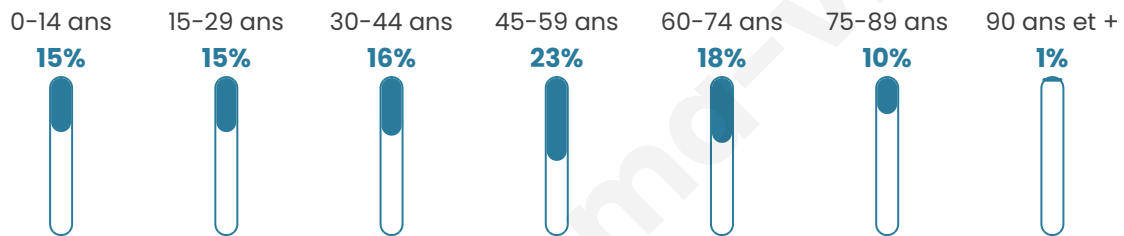

Version web

Ville de La Broque

Présenté par

BIEN dans
ma **VILLE** 

Sommaire

Situation géographique	3
Statistiques sur la population	4
Evolution du nombre d'habitants	4
Tranche d'âge	5
0-14 ans	5
15-29 ans	5
30-44 ans	5
45-59 ans	5
60-74 ans	5
75-89 ans	5
90 ans et +	5
Activité professionnelle	5
Agriculteurs	5
Artisans, Commerçants	5
Cadres et sup.	5
Professions intermédiaires	5
Employé	5
Ouvrier	5
Retraité	5
Autres	5
Niveau de diplôme	6
Sans diplôme ou CEP	6
Brevet, BEPC, DNB	6
CAP-BEP ou équivalent	6
BAC ou équivalent	6
BAC+2	6
BAC+3 ou +4	6
BAC+5 ou plus	6
Composition des ménages	6
Couple sans enfant	6
Couple avec enfant(s)	6
Famille monoparentale	6
Colocation / Autre	6
Personnes seules	6
Profil électoraux	7
Premier tour	7
Sécurité	8
Evolution du nombre d'infractions	8
Pour comparer	9
Services à la population	10
Commerce	10
Éducation	10
Villes autour de La Broque	11
Avis sur la ville de La Broque	12
Moyenne par critère	12
Villes autour de La Broque	12
Répartition des avis par note	12
Répartition des avis par note	12

44 ans

Pop active

47.1%

Taux chômage

8.4%

Pop densité

114 h/km²

Revenu moyen

22 310 €/an

Evolution du nombre d'habitants

Sources : Institut national de la statistique et des études économiques (insee) selon Les dernières parutions officielles de 2024 portant sur les années 2020, 2021 et 2022.

Tranche d'âge

Activité professionnelle

Niveau de diplôme

Composition des ménages

Profils électoraux

Premier tour

	Marine LE PEN	36.85 %
	Emmanuel MACRON	23.15 %
	Jean-Luc MÉLENCHON	16.64 %
	Éric ZEMMOUR	6.31 %
	Jean LASSALLE	4.23 %
	Yannick JADOT	3.15 %
	Nicolas DUPONT-AIGNAN	2.89 %
	Valérie PÉCRESSE	2.21 %
	Fabien ROUSSEL	1.88 %
	Anne HIDALGO	0.94 %
	Nathalie ARTHAUD	0.87 %
	Philippe POUTOU	0.87 %