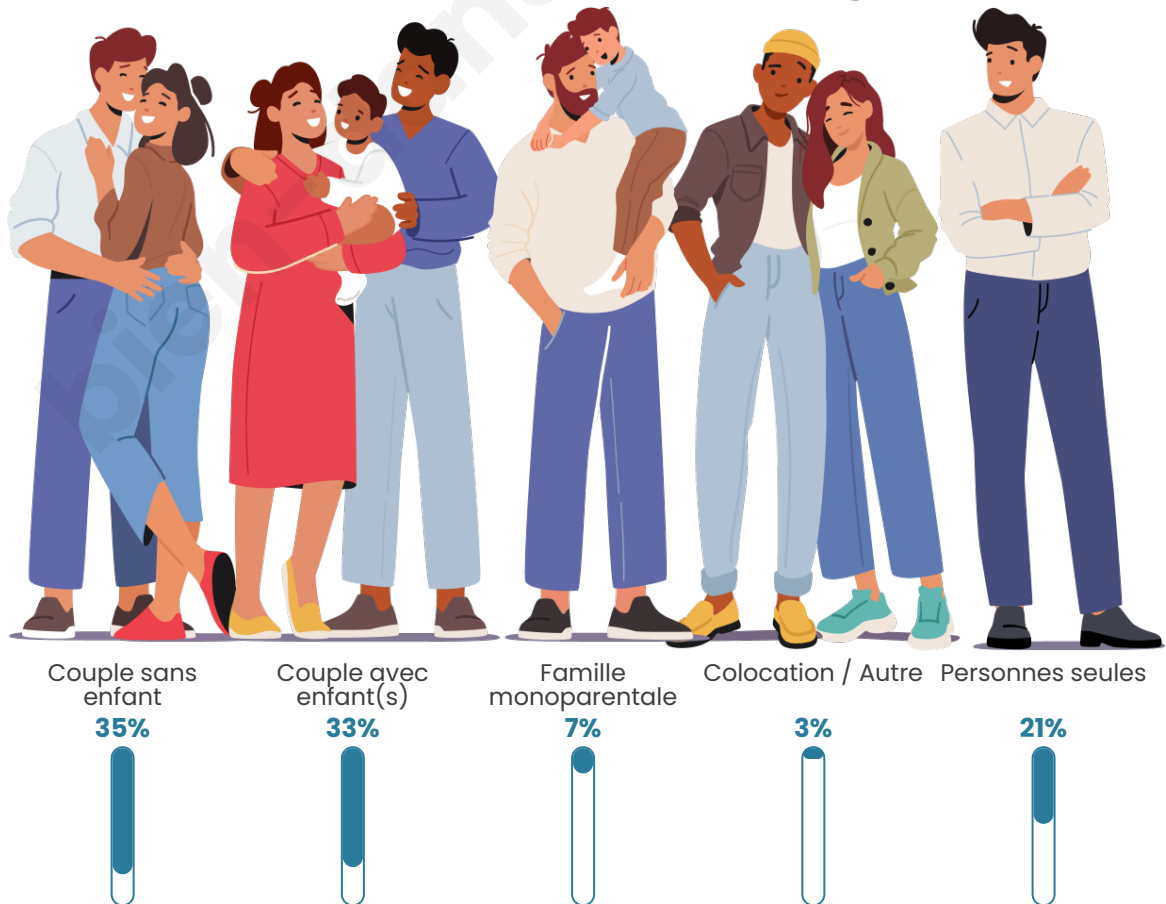

Tranche d'âge

Activité professionnelle

Niveau de diplôme

Composition des ménages

Profils électoraux

Premier tour

	Marine LE PEN	36.85 %
	Emmanuel MACRON	23.15 %
	Jean-Luc MÉLENCHON	16.64 %
	Éric ZEMMOUR	6.31 %
	Jean LASSALLE	4.23 %
	Yannick JADOT	3.15 %
	Nicolas DUPONT-AIGNAN	2.89 %
	Valérie PÉCRESSE	2.21 %
	Fabien ROUSSEL	1.88 %
	Anne HIDALGO	0.94 %
	Nathalie ARTHAUD	0.87 %
	Philippe POUTOU	0.87 %