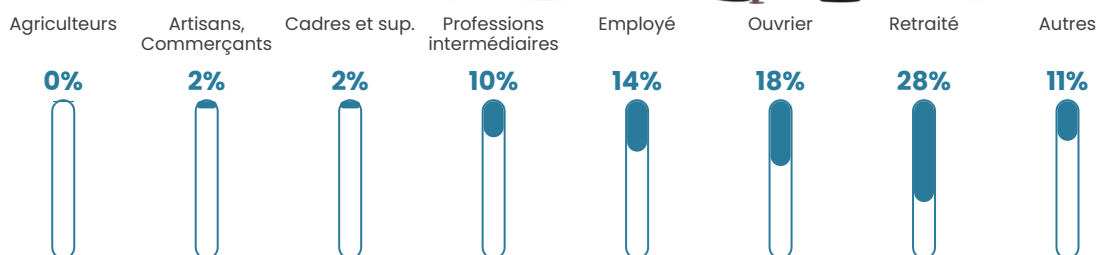

44 ans

Pop active

47.1%

Taux chômage

8.4%

Pop densité

114 h/km²

Revenu moyen

22 310 €/an

Evolution du nombre d'habitants

Sources : Institut national de la statistique et des études économiques (insee) selon Les dernières parutions officielles de 2024 portant sur les années 2020, 2021 et 2022.

Tranche d'âge

Activité professionnelle

Niveau de diplôme

Composition des ménages

Profils électoraux

Premier tour

	Marine LE PEN	36.85 %
	Emmanuel MACRON	23.15 %
	Jean-Luc MÉLENCHON	16.64 %
	Éric ZEMMOUR	6.31 %
	Jean LASSALLE	4.23 %
	Yannick JADOT	3.15 %
	Nicolas DUPONT-AIGNAN	2.89 %
	Valérie PÉCRESSE	2.21 %
	Fabien ROUSSEL	1.88 %
	Anne HIDALGO	0.94 %
	Nathalie ARTHAUD	0.87 %
	Philippe POUTOU	0.87 %