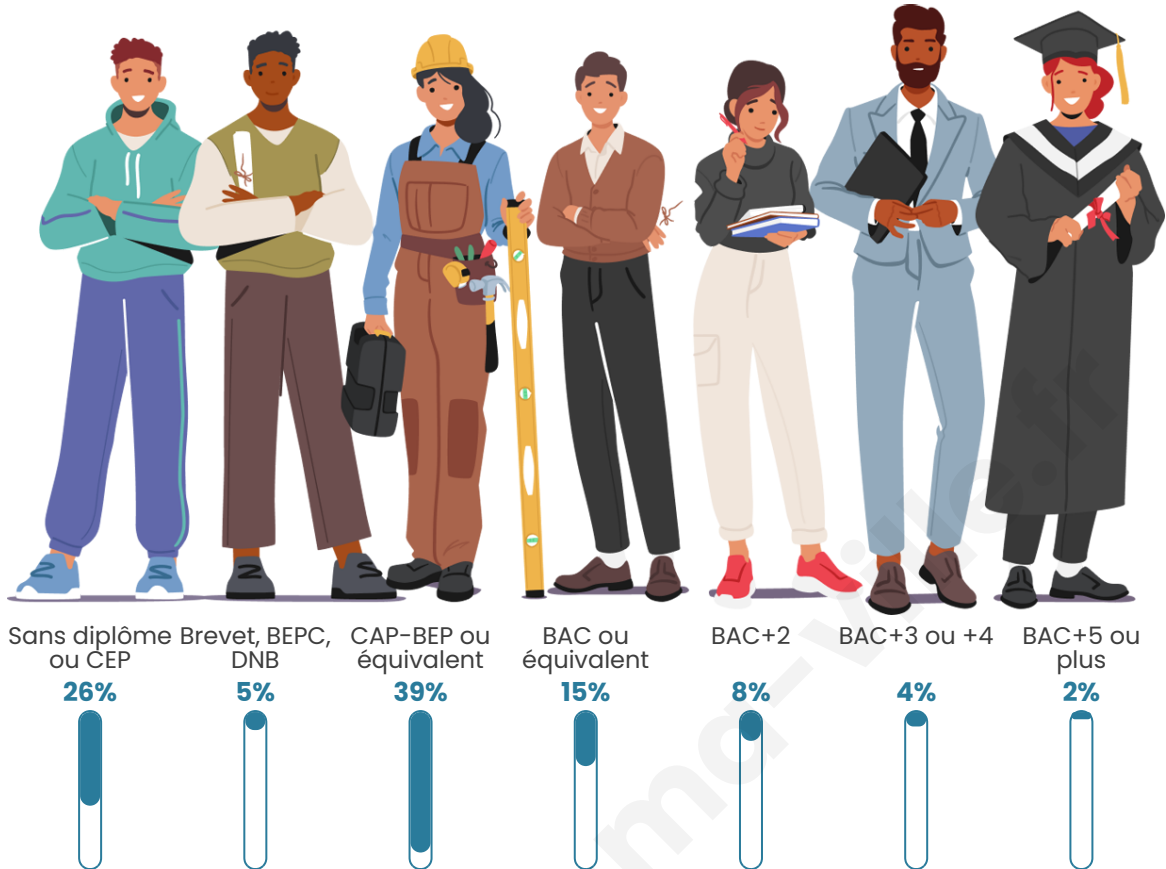

Tranche d'âge

Activité professionnelle

Niveau de diplôme

Composition des ménages

Profils électoraux

Premier tour

	Marine LE PEN	36.85 %
	Emmanuel MACRON	23.15 %
	Jean-Luc MÉLENCHON	16.64 %
	Éric ZEMMOUR	6.31 %
	Jean LASSALLE	4.23 %
	Yannick JADOT	3.15 %
	Nicolas DUPONT-AIGNAN	2.89 %
	Valérie PÉCRESSE	2.21 %
	Fabien ROUSSEL	1.88 %
	Anne HIDALGO	0.94 %
	Nathalie ARTHAUD	0.87 %
	Philippe POUTOU	0.87 %