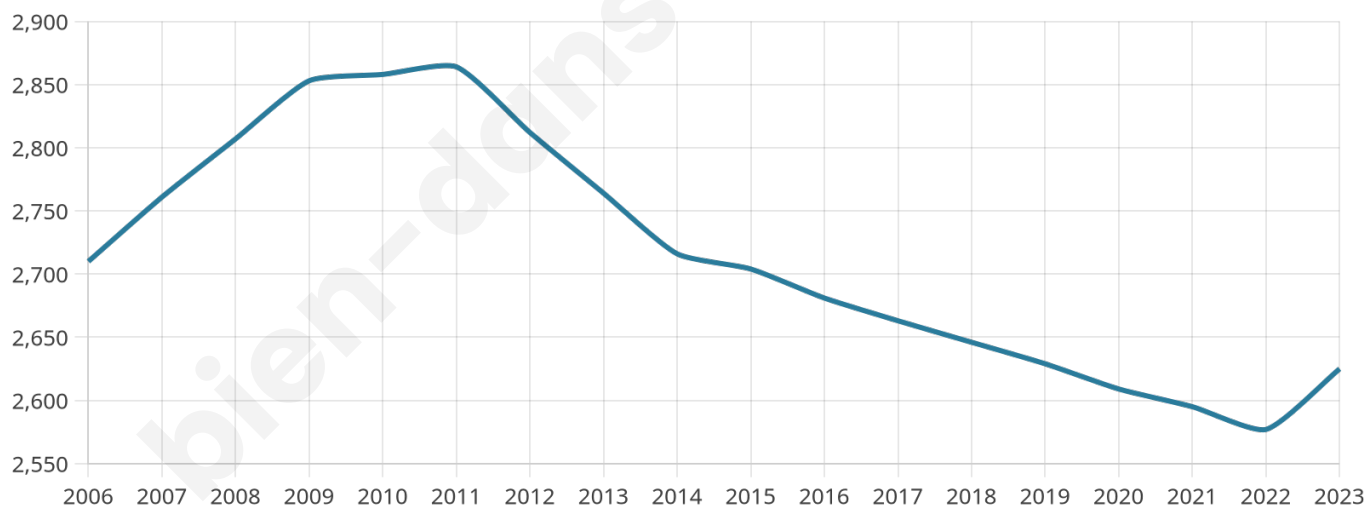

Version web

Ville de La Broque

Présenté par

BIEN dans
ma **VILLE** 

Sommaire

Situation géographique	3
Statistiques sur la population	4
Evolution du nombre d'habitants	4
Tranche d'âge	5
0-14 ans	5
15-29 ans	5
30-44 ans	5
45-59 ans	5
60-74 ans	5
75-89 ans	5
90 ans et +	5
Activité professionnelle	5
Agriculteurs	5
Artisans, Commerçants	5
Cadres et sup.	5
Professions intermédiaires	5
Employé	5
Ouvrier	5
Retraité	5
Autres	5
Niveau de diplôme	6
Sans diplôme ou CEP	6
Brevet, BEPC, DNB	6
CAP-BEP ou équivalent	6
BAC ou équivalent	6
BAC+2	6
BAC+3 ou +4	6
BAC+5 ou plus	6
Composition des ménages	6
Couple sans enfant	6
Couple avec enfant(s)	6
Famille monoparentale	6
Colocation / Autre	6
Personnes seules	6
Profil électoraux	7
Premier tour	7
Sécurité	8
Evolution du nombre d'infractions	8
Pour comparer	9
Services à la population	10
Commerce	10
Éducation	10
Villes autour de La Broque	11
Avis sur la ville de La Broque	12
Moyenne par critère	12
Villes autour de La Broque	12
Répartition des avis par note	12
Répartition des avis par note	12

Situation géographique

i Informations clés

- **Région** : Grand Est
- **Département** : Bas-Rhin
- **Code postal** : 67130
- **Superficie** : 23 km²

Statistiques sur la population

Nombre d'habitants

2 625

Age moyen

44 ans

Pop active

47.1%

Taux chômage

8.4%

Pop densité

114 h/km²

Revenu moyen

22 310 €/an

Evolution du nombre d'habitants

Sources : Institut national de la statistique et des études économiques (insee) selon Les dernières parutions officielles de 2024 portant sur les années 2020, 2021 et 2022.