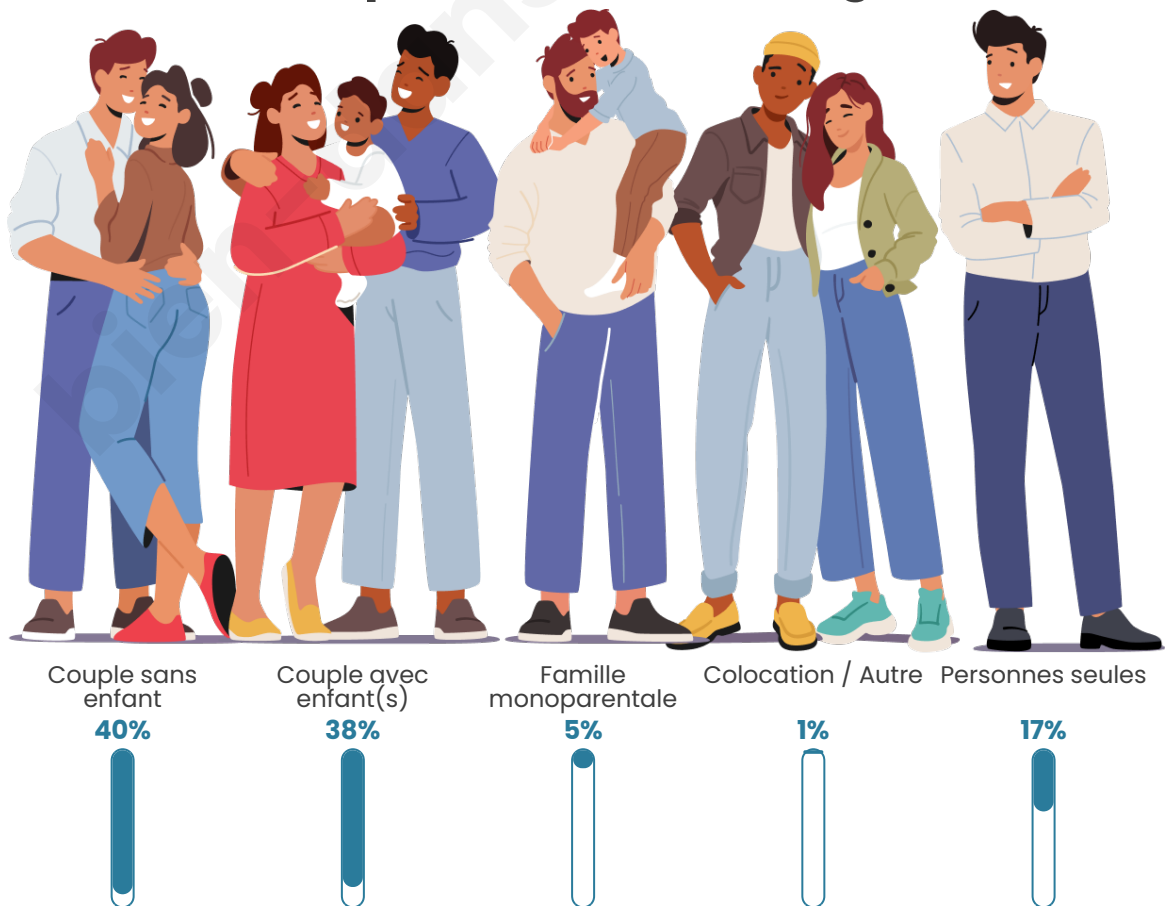

Nombre d'habitants

1 032

Age moyen

43 ans

Pop active

49.8%

Taux chômage

5.4%

Tranche d'âge

Activité professionnelle

Niveau de diplôme

Composition des ménages

Profils électoraux

Premier tour

	Marine LE PEN	32.25 %
	Emmanuel MACRON	22.97 %
	Jean-Luc MÉLENCHON	13.40 %
	Jean LASSALLE	9.57 %
	Valérie PÉCRESSÉ	6.48 %
	Éric ZEMMOUR	5.30 %
	Yannick JADOT	3.53 %
	Fabien ROUSSEL	2.36 %
	Nicolas DUPONT-AIGNAN	1.91 %
	Philippe POUTOU	1.18 %
	Anne HIDALGO	0.74 %
	Nathalie ARTHAUD	0.29 %