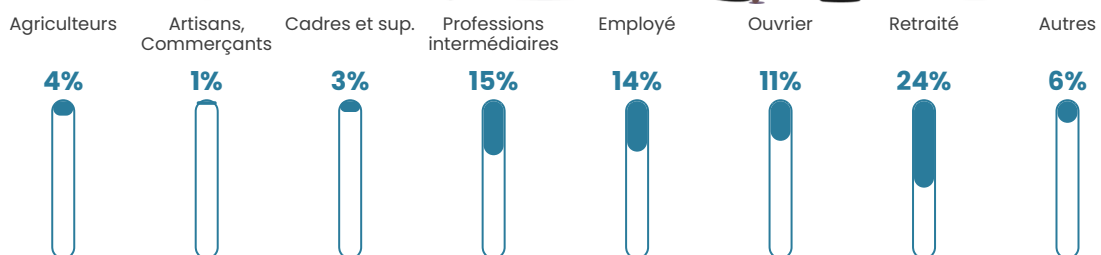

Pop densité

27 h/km²

Revenu moyen

22 120 €/an

Evolution du nombre d'habitants

Sources : Institut national de la statistique et des études économiques (insee) selon Les dernières parutions officielles de 2024 portant sur les années 2020, 2021 et 2022.

Tranche d'âge

Activité professionnelle

Niveau de diplôme

Composition des ménages

Profils électoraux

Premier tour

	Marine LE PEN	32.25 %
	Emmanuel MACRON	22.97 %
	Jean-Luc MÉLENCHON	13.40 %
	Jean LASSALLE	9.57 %
	Valérie PÉCRESSÉ	6.48 %
	Éric ZEMMOUR	5.30 %
	Yannick JADOT	3.53 %
	Fabien ROUSSEL	2.36 %
	Nicolas DUPONT-AIGNAN	1.91 %
	Philippe POUTOU	1.18 %
	Anne HIDALGO	0.74 %
	Nathalie ARTHAUD	0.29 %