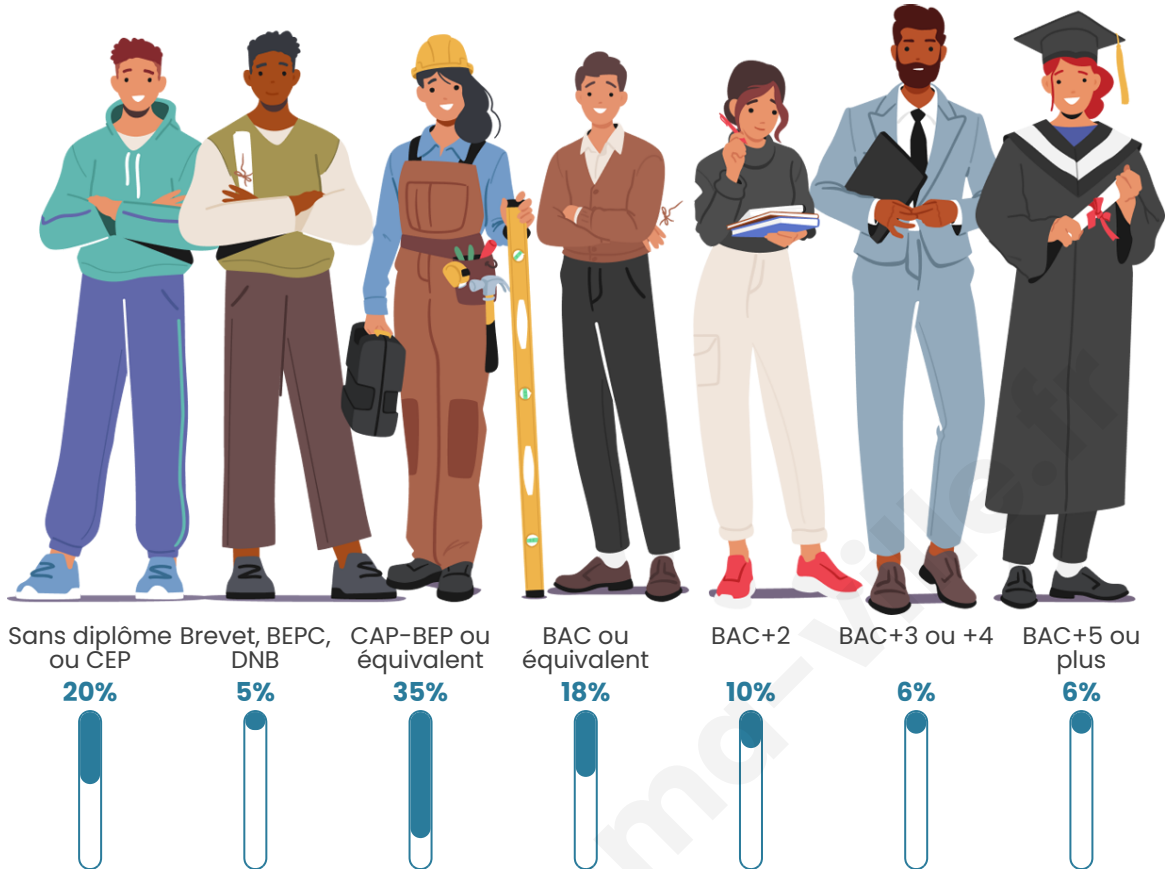

Nombre d'habitants

1 032

Age moyen

43 ans

Pop active

49.8%

Taux chômage

5.4%

Pop densité

27 h/km²

Revenu moyen

22 120 €/an

Evolution du nombre d'habitants

Sources : Institut national de la statistique et des études économiques (insee) selon Les dernières parutions officielles de 2024 portant sur les années 2020, 2021 et 2022.

Tranche d'âge

Activité professionnelle

Niveau de diplôme

Composition des ménages

Profils électoraux

Premier tour

	Marine LE PEN	32.25 %
	Emmanuel MACRON	22.97 %
	Jean-Luc MÉLENCHON	13.40 %
	Jean LASSALLE	9.57 %
	Valérie PÉCRESSÉ	6.48 %
	Éric ZEMMOUR	5.30 %
	Yannick JADOT	3.53 %
	Fabien ROUSSEL	2.36 %
	Nicolas DUPONT-AIGNAN	1.91 %
	Philippe POUTOU	1.18 %
	Anne HIDALGO	0.74 %
	Nathalie ARTHAUD	0.29 %