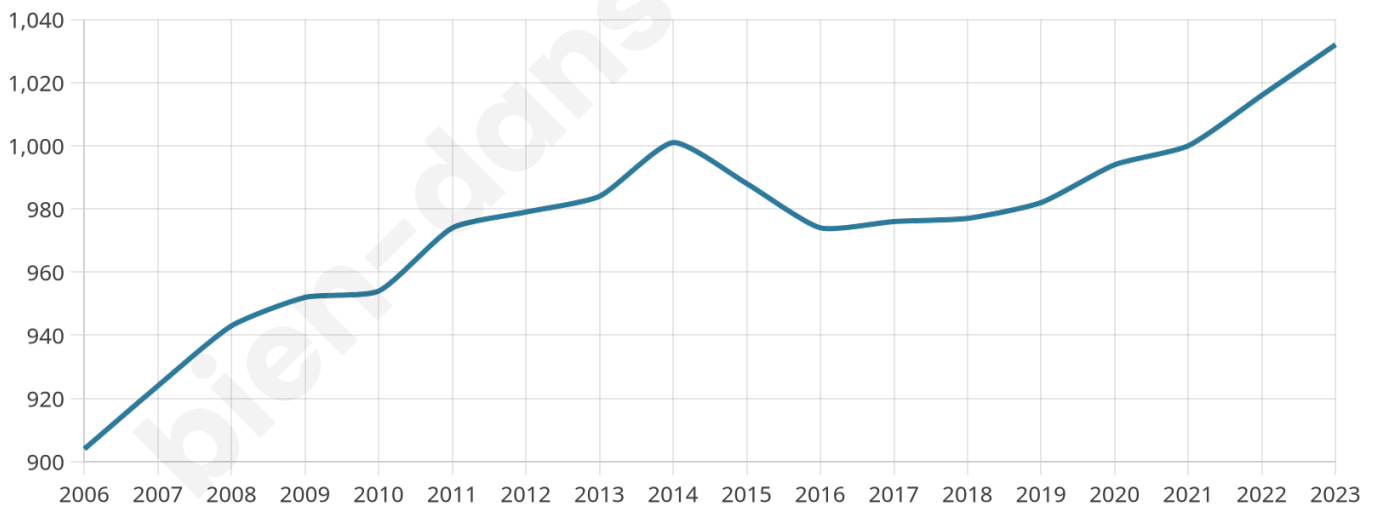

Nombre d'habitants

1 032

Age moyen

43 ans

Pop active

49.8%

Taux chômage

5.4%

Pop densité

27 h/km²

Revenu moyen

22 120 €/an

Evolution du nombre d'habitants

Sources : Institut national de la statistique et des études économiques (insee) selon Les dernières parutions officielles de 2024 portant sur les années 2020, 2021 et 2022.

Tranche d'âge

Activité professionnelle

Niveau de diplôme

Composition des ménages

Profils électoraux

Premier tour

	Marine LE PEN	32.25 %
	Emmanuel MACRON	22.97 %
	Jean-Luc MÉLENCHON	13.40 %
	Jean LASSALLE	9.57 %
	Valérie PÉCRESSÉ	6.48 %
	Éric ZEMMOUR	5.30 %
	Yannick JADOT	3.53 %
	Fabien ROUSSEL	2.36 %
	Nicolas DUPONT-AIGNAN	1.91 %
	Philippe POUTOU	1.18 %
	Anne HIDALGO	0.74 %
	Nathalie ARTHAUD	0.29 %