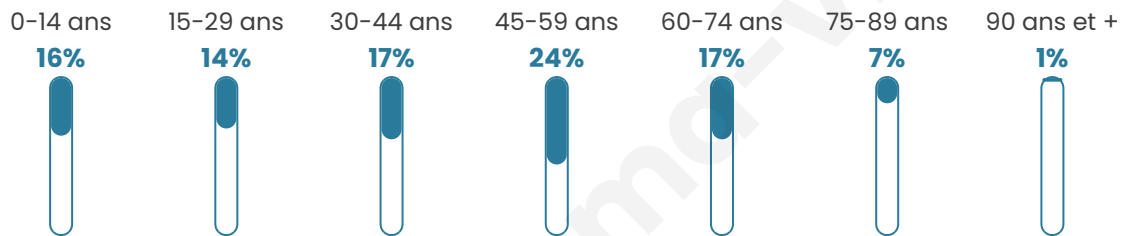

Nombre d'habitants

1 032

Age moyen

43 ans

Pop active

49.8%

Taux chômage

5.4%

Pop densité

27 h/km²

Revenu moyen

22 120 €/an

Evolution du nombre d'habitants

Sources : Institut national de la statistique et des études économiques (insee) selon Les dernières parutions officielles de 2024 portant sur les années 2020, 2021 et 2022.

Tranche d'âge

Activité professionnelle

Niveau de diplôme

Composition des ménages

Profils électoraux

Premier tour

	Marine LE PEN	32.25 %
	Emmanuel MACRON	22.97 %
	Jean-Luc MÉLENCHON	13.40 %
	Jean LASSALLE	9.57 %
	Valérie PÉCRESSÉ	6.48 %
	Éric ZEMMOUR	5.30 %
	Yannick JADOT	3.53 %
	Fabien ROUSSEL	2.36 %
	Nicolas DUPONT-AIGNAN	1.91 %
	Philippe POUTOU	1.18 %
	Anne HIDALGO	0.74 %
	Nathalie ARTHAUD	0.29 %

835 inscrits

Participation : 83.59%

Votes blancs : 2.15%

Votes nuls : 0.57%

Second tour

	Emmanuel MACRON	45,93 %
	Marine LE PEN	54,07 %

834 inscrits

Participation : 78.78%