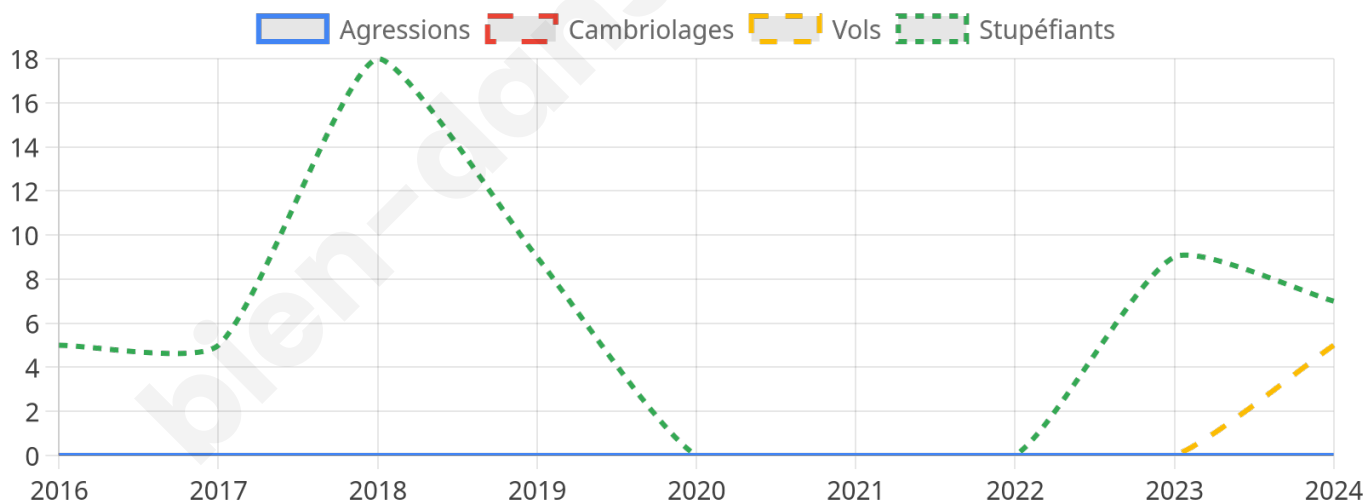

835 inscrits

Participation : 83.59%

Votes blancs : 2.15%

Votes nuls : 0.57%

Second tour

	Emmanuel MACRON	45,93 %
	Marine LE PEN	54,07 %

834 inscrits

Participation : 78.78%

Votes blancs : 8.52%

Votes nuls : 3.65%

Sécurité

Agressions physiques / sexuelles

0

Cambriolages

0

Vols / dégradations

5

Stupéfiants

7

Evolution du nombre d'infractions

Pour comparer

(en proportion du nombre d'habitants)

■ Ville ■ Département ■ Région

Sources : Bases statistiques communale, départementale et régionale de la délinquance enregistrée par la police et la gendarmerie nationales selon les dernières parutions officielles de 2025 portant sur l'année 2024 ([data.gouv](https://data.gouv.fr)).