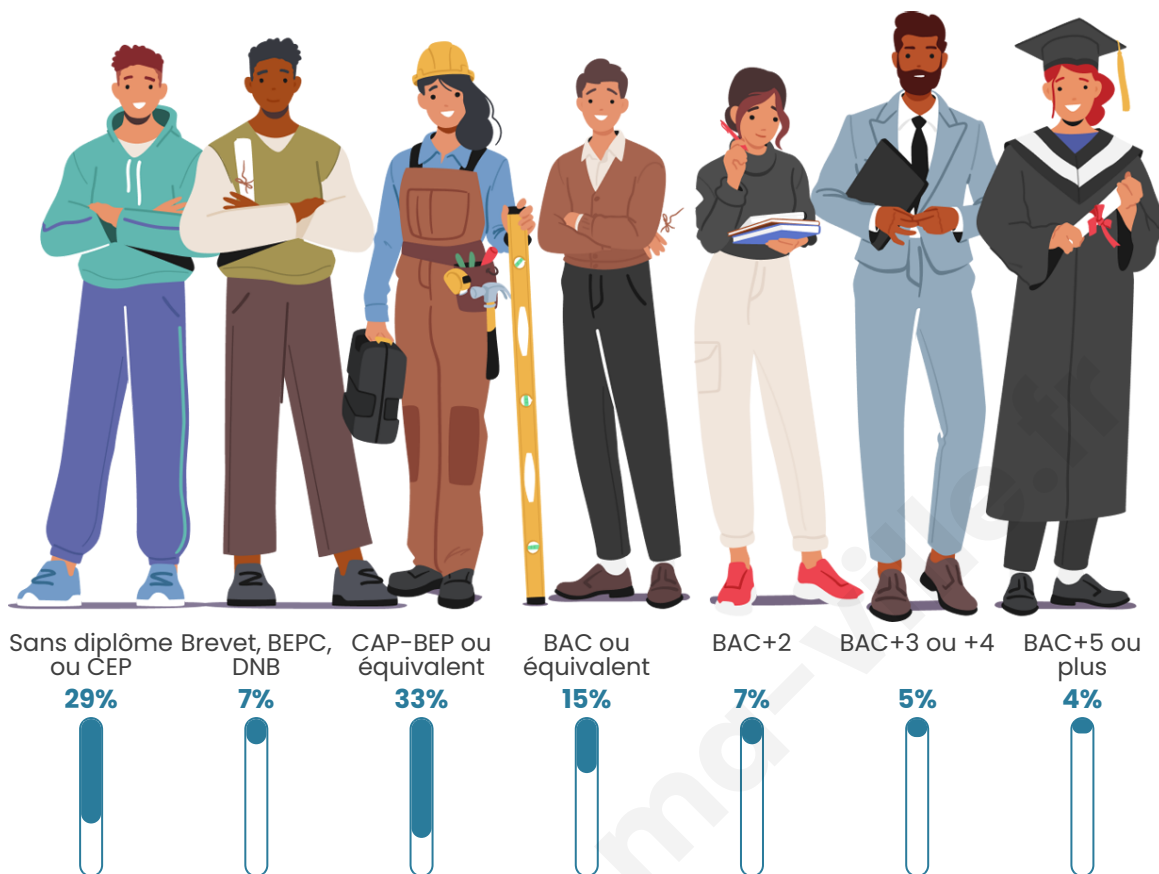

Tranche d'âge

Activité professionnelle

Niveau de diplôme

Composition des ménages

Profils électoraux

Premier tour

	Marine LE PEN	37.86 %
	Emmanuel MACRON	26.96 %
	Jean-Luc MÉLENCHON	13.04 %
	Éric ZEMMOUR	5.54 %
	Valérie PÉCRESE	3.93 %
	Jean LASSALLE	3.57 %
	Yannick JADOT	2.50 %
	Fabien ROUSSEL	2.14 %
	Anne HIDALGO	1.61 %
	Nicolas DUPONT-AIGNAN	1.25 %
	Philippe POUTOU	1.07 %
	Nathalie ARTHAUD	0.54 %