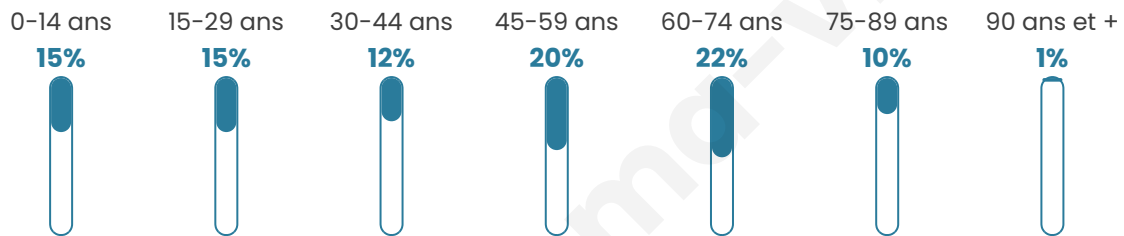

Version web

Ville de Broglie

Présenté par

BIEN dans
ma **VILLE** 

Sommaire

Situation géographique	3
Statistiques sur la population	4
Evolution du nombre d'habitants	4
Tranche d'âge	5
0-14 ans	5
15-29 ans	5
30-44 ans	5
45-59 ans	5
60-74 ans	5
75-89 ans	5
90 ans et +	5
Activité professionnelle	5
Agriculteurs	5
Artisans, Commerçants	5
Cadres et sup.	5
Professions intermédiaires	5
Employé	5
Ouvrier	5
Retraité	5
Autres	5
Niveau de diplôme	6
Sans diplôme ou CEP	6
Brevet, BEPC, DNB	6
CAP-BEP ou équivalent	6
BAC ou équivalent	6
BAC+2	6
BAC+3 ou +4	6
BAC+5 ou plus	6
Composition des ménages	6
Couple sans enfant	6
Couple avec enfant(s)	6
Famille monoparentale	6
Colocation / Autre	6
Personnes seules	6
Profils électoraux	7
Premier tour	7
Sécurité	8
Evolution du nombre d'infractions	8
Pour comparer	9
Services à la population	10
Commerce	10
Éducation	10
Villes autour de Broglie	11

45 ans

Pop active

38.8%

Taux chômage

13.4%

Pop densité

132 h/km²

Revenu moyen

Tranche d'âge

Activité professionnelle

Niveau de diplôme

Composition des ménages

Profils électoraux

Premier tour

	Marine LE PEN	37.86 %
	Emmanuel MACRON	26.96 %
	Jean-Luc MÉLENCHON	13.04 %
	Éric ZEMMOUR	5.54 %
	Valérie PÉCRESE	3.93 %
	Jean LASSALLE	3.57 %
	Yannick JADOT	2.50 %
	Fabien ROUSSEL	2.14 %
	Anne HIDALGO	1.61 %
	Nicolas DUPONT-AIGNAN	1.25 %
	Philippe POUTOU	1.07 %
	Nathalie ARTHAUD	0.54 %