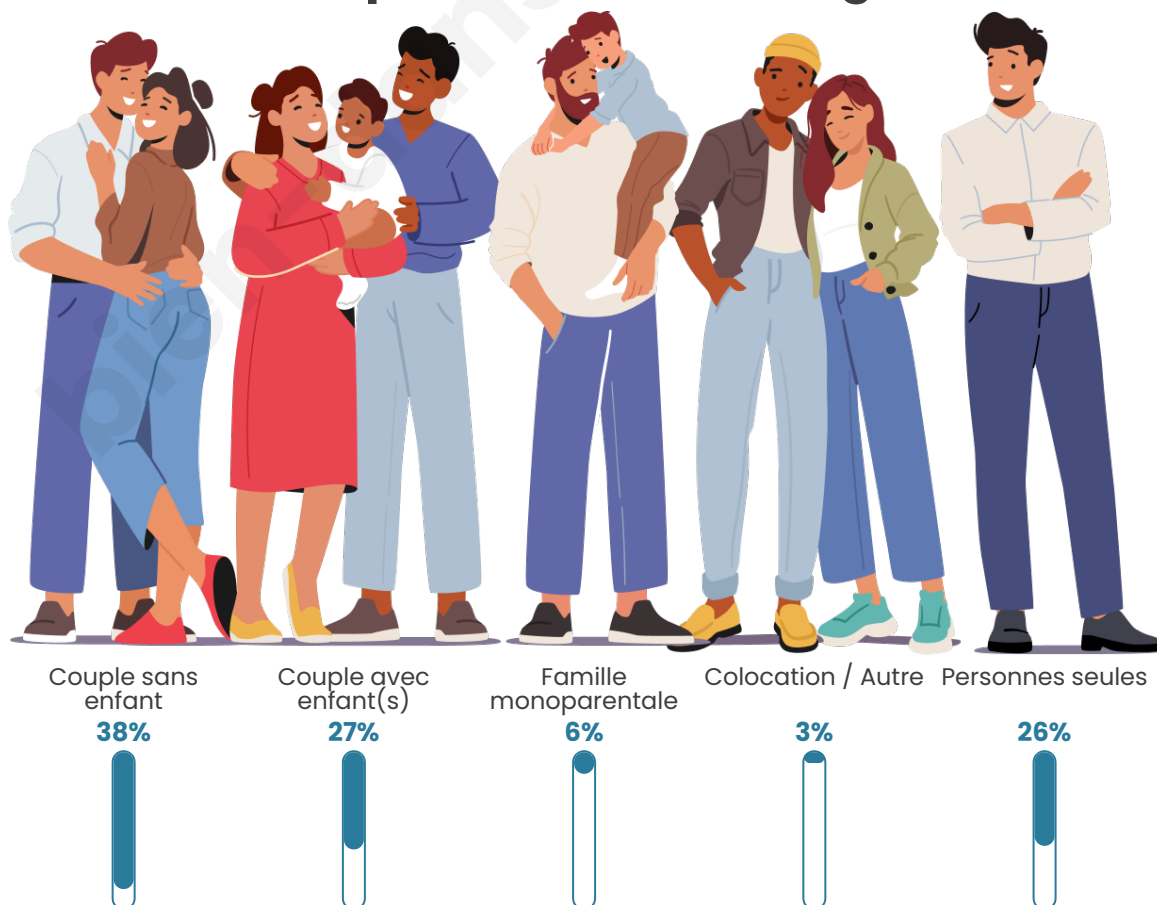

Tranche d'âge

Activité professionnelle

Niveau de diplôme

Composition des ménages

Profils électoraux

Premier tour

	Marine LE PEN	37.86 %
	Emmanuel MACRON	26.96 %
	Jean-Luc MÉLENCHON	13.04 %
	Éric ZEMMOUR	5.54 %
	Valérie PÉCRESE	3.93 %
	Jean LASSALLE	3.57 %
	Yannick JADOT	2.50 %
	Fabien ROUSSEL	2.14 %
	Anne HIDALGO	1.61 %
	Nicolas DUPONT-AIGNAN	1.25 %
	Philippe POUTOU	1.07 %
	Nathalie ARTHAUD	0.54 %