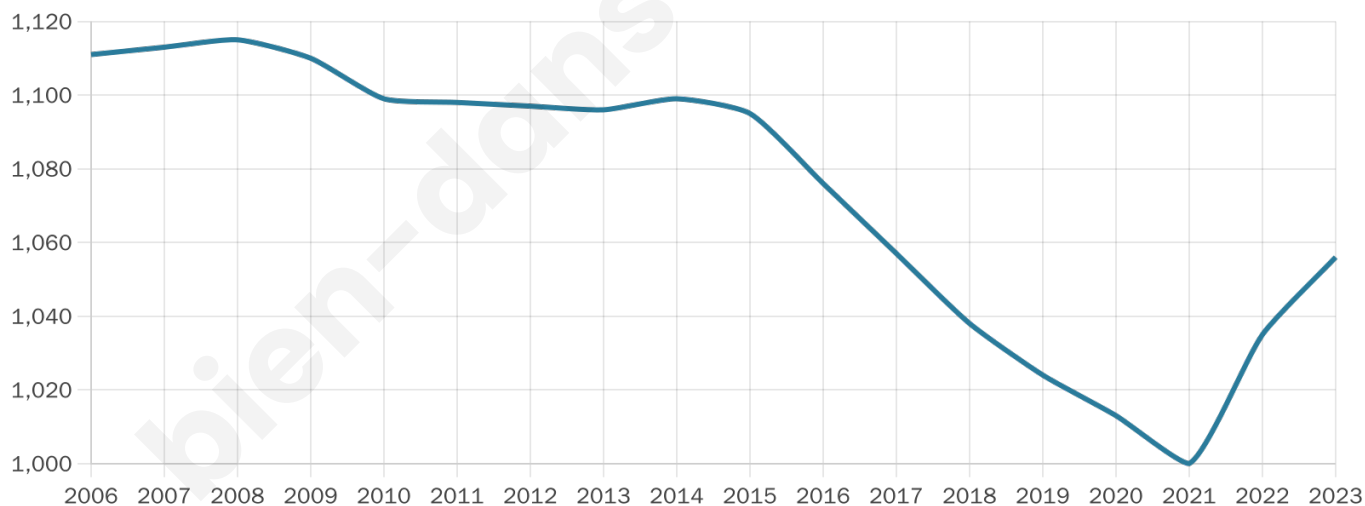

45 ans

Pop active

38.8%

Taux chômage

13.4%

Pop densité

132 h/km²

Revenu moyen

19 590 €/an

Evolution du nombre d'habitants

Sources : Institut national de la statistique et des études économiques (insee) selon Les dernières parutions officielles de 2024 portant sur les années 2020, 2021 et 2022.