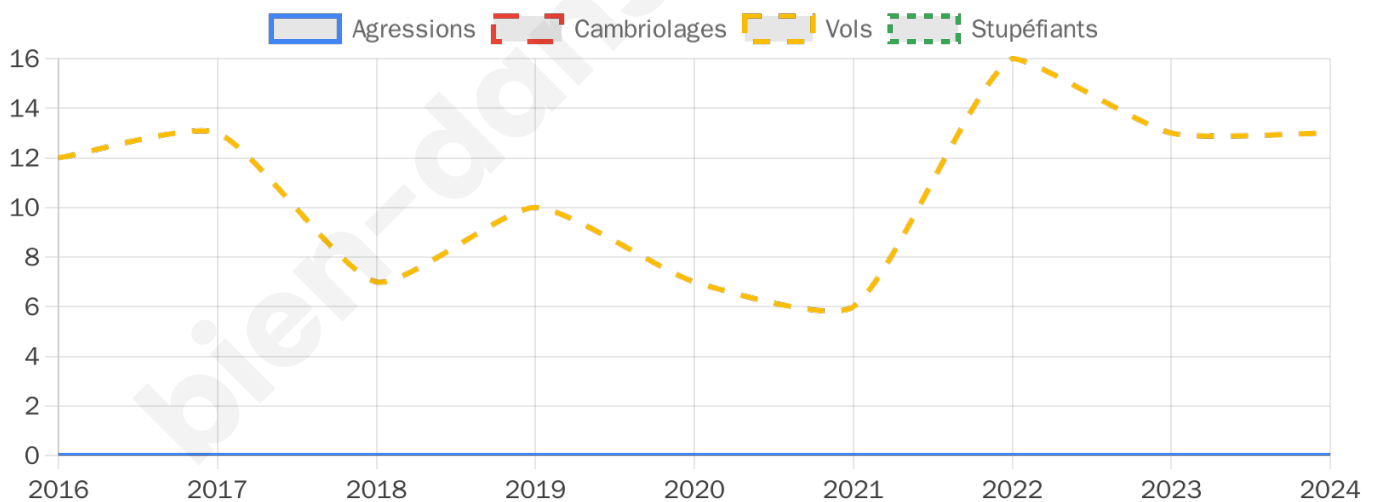

784 inscrits

Participation : 72.7%
Votes blancs : 1.40%
Votes nuls : 0.35%

Second tour

	Emmanuel MACRON	42,91 %
	Marine LE PEN	57,09 %

784 inscrits

Participation : 74.36%
Votes blancs : 4.63%
Votes nuls : 1.03%

0

Evolution du nombre d'infractions

Pour comparer

(en proportion du nombre d'habitants)

Sources : Bases statistiques communale, départementale et régionale de la délinquance enregistrée par la police et la gendarmerie nationales selon les dernières parutions officielles de 2025 portant sur l'année 2024 (data.gouv.fr).