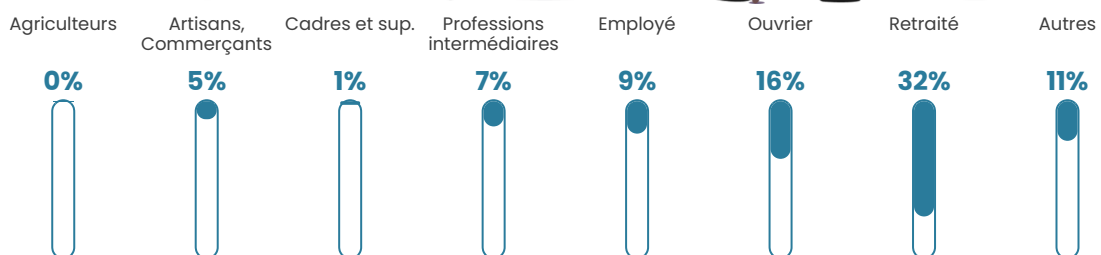

45 ans

Pop active

38.8%

Taux chômage

13.4%

Pop densité

132 h/km²

Revenu moyen

19 590 €/an

Evolution du nombre d'habitants

Sources : Institut national de la statistique et des études économiques (insee) selon Les dernières parutions officielles de 2024 portant sur les années 2020, 2021 et 2022.

Tranche d'âge

Activité professionnelle

Niveau de diplôme

Composition des ménages

Profils électoraux

Premier tour

	Marine LE PEN	37.86 %
	Emmanuel MACRON	26.96 %
	Jean-Luc MÉLENCHON	13.04 %
	Éric ZEMMOUR	5.54 %
	Valérie PÉCRESE	3.93 %
	Jean LASSALLE	3.57 %
	Yannick JADOT	2.50 %
	Fabien ROUSSEL	2.14 %
	Anne HIDALGO	1.61 %
	Nicolas DUPONT-AIGNAN	1.25 %
	Philippe POUTOU	1.07 %
	Nathalie ARTHAUD	0.54 %