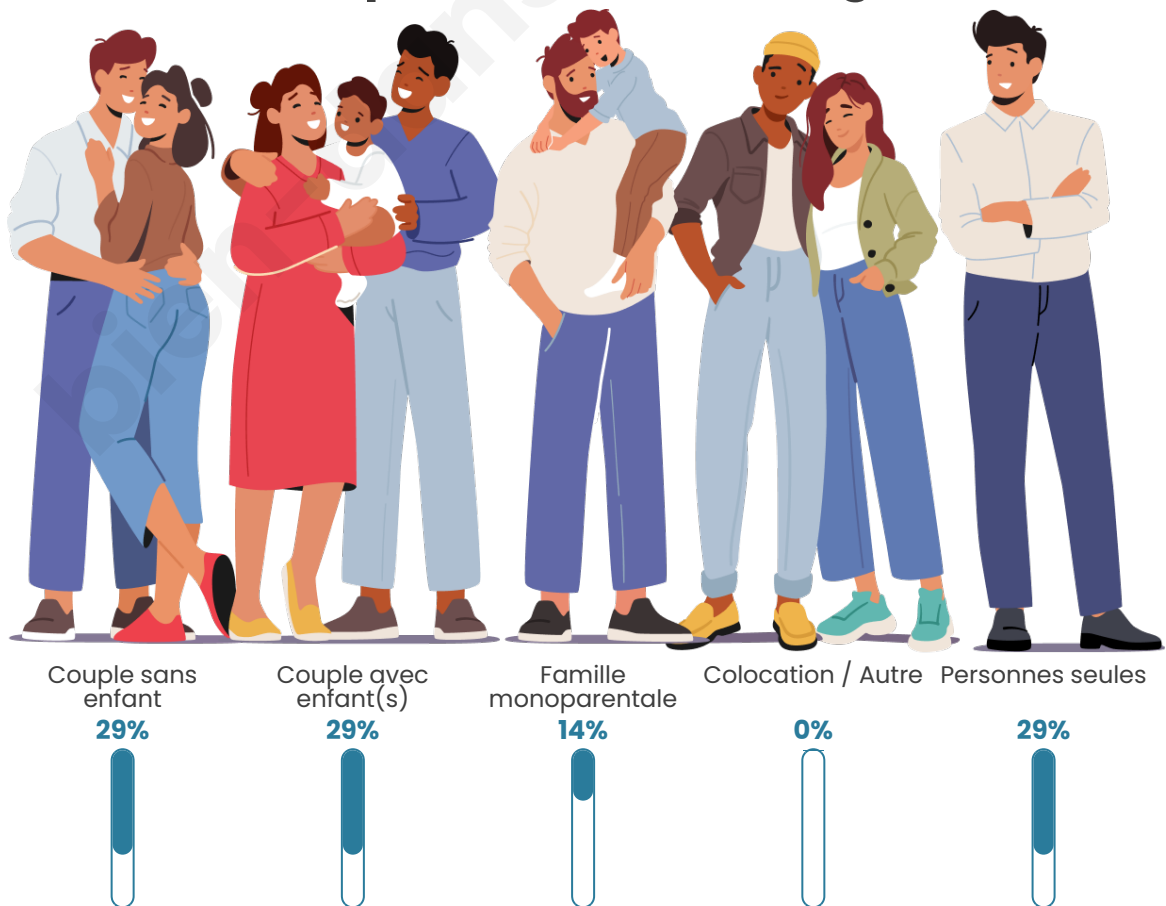

Tranche d'âge

Activité professionnelle

Niveau de diplôme

Composition des ménages

Profils électoraux

Premier tour

	Emmanuel MACRON	34.38 %
	Jean-Luc MÉLENCHON	18.75 %
	Valérie PÉCRESSE	18.75 %
	Marine LE PEN	15.63 %
	Éric ZEMMOUR	9.38 %
	Jean LASSALLE	3.13 %
	Nathalie ARTHAUD	0.00 %
	Fabien ROUSSEL	0.00 %
	Anne HIDALGO	0.00 %
	Yannick JADOT	0.00 %
	Philippe POUTOU	0.00 %
	Nicolas DUPONT- AIGNAN	0.00 %