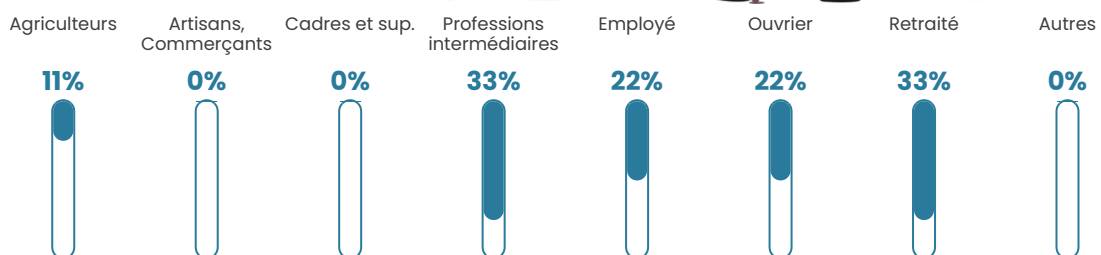

NC

Evolution du nombre d'habitants

Sources : Institut national de la statistique et des études économiques (insee) selon Les dernières parutions officielles de 2024 portant sur les années 2020, 2021 et 2022.

Tranche d'âge

Activité professionnelle

Niveau de diplôme

Composition des ménages

Profils électoraux

Premier tour

	Emmanuel MACRON	34.38 %
	Jean-Luc MÉLENCHON	18.75 %
	Valérie PÉCRESSE	18.75 %
	Marine LE PEN	15.63 %
	Éric ZEMMOUR	9.38 %
	Jean LASSALLE	3.13 %
	Nathalie ARTHAUD	0.00 %
	Fabien ROUSSEL	0.00 %
	Anne HIDALGO	0.00 %
	Yannick JADOT	0.00 %
	Philippe POUTOU	0.00 %
	Nicolas DUPONT- AIGNAN	0.00 %