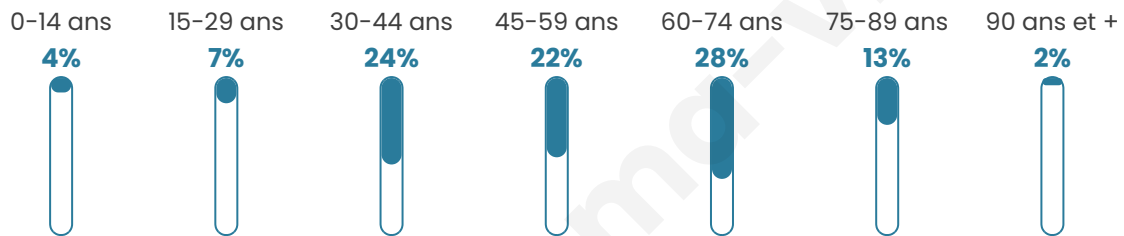

Version web

Ville de Brocourt-en-Argonne

Présenté par

BIEN dans ma **VILLE** 

Sommaire

Situation géographique	3
Statistiques sur la population	4
Evolution du nombre d'habitants	4
Tranche d'âge	5
0-14 ans	5
15-29 ans	5
30-44 ans	5
45-59 ans	5
60-74 ans	5
75-89 ans	5
90 ans et +	5
Activité professionnelle	5
Agriculteurs	5
Artisans, Commerçants	5
Cadres et sup.	5
Professions intermédiaires	5
Employé	5
Ouvrier	5
Retraité	5
Autres	5
Niveau de diplôme	6
Sans diplôme ou CEP	6
Brevet, BEPC, DNB	6
CAP-BEP ou équivalent	6
BAC ou équivalent	6
BAC+2	6
BAC+3 ou +4	6
BAC+5 ou plus	6
Composition des ménages	6
Couple sans enfant	6
Couple avec enfant(s)	6
Famille monoparentale	6
Colocation / Autre	6
Personnes seules	6
Profils électoraux	7
Premier tour	7
Sécurité	8
Evolution du nombre d'infractions	8
Pour comparer	9
Services à la population	10
Commerce	10
Éducation	10
Villes autour de Brocourt-en-Argonne	12

53 ans

Pop active

45.7%

Taux chômage

3.6%

Pop densité

8 h/km²

Revenu moyen

NC

Evolution du nombre d'habitants

Sources : Institut national de la statistique et des études économiques (insee) selon Les dernières parutions officielles de 2024 portant sur les années 2020, 2021 et 2022.

Tranche d'âge

Activité professionnelle

Niveau de diplôme

Composition des ménages

Profils électoraux

Premier tour

	Emmanuel MACRON	34.38 %
	Jean-Luc MÉLENCHON	18.75 %
	Valérie PÉCRESSE	18.75 %
	Marine LE PEN	15.63 %
	Éric ZEMMOUR	9.38 %
	Jean LASSALLE	3.13 %
	Nathalie ARTHAUD	0.00 %
	Fabien ROUSSEL	0.00 %
	Anne HIDALGO	0.00 %
	Yannick JADOT	0.00 %
	Philippe POUTOU	0.00 %
	Nicolas DUPONT- AIGNAN	0.00 %