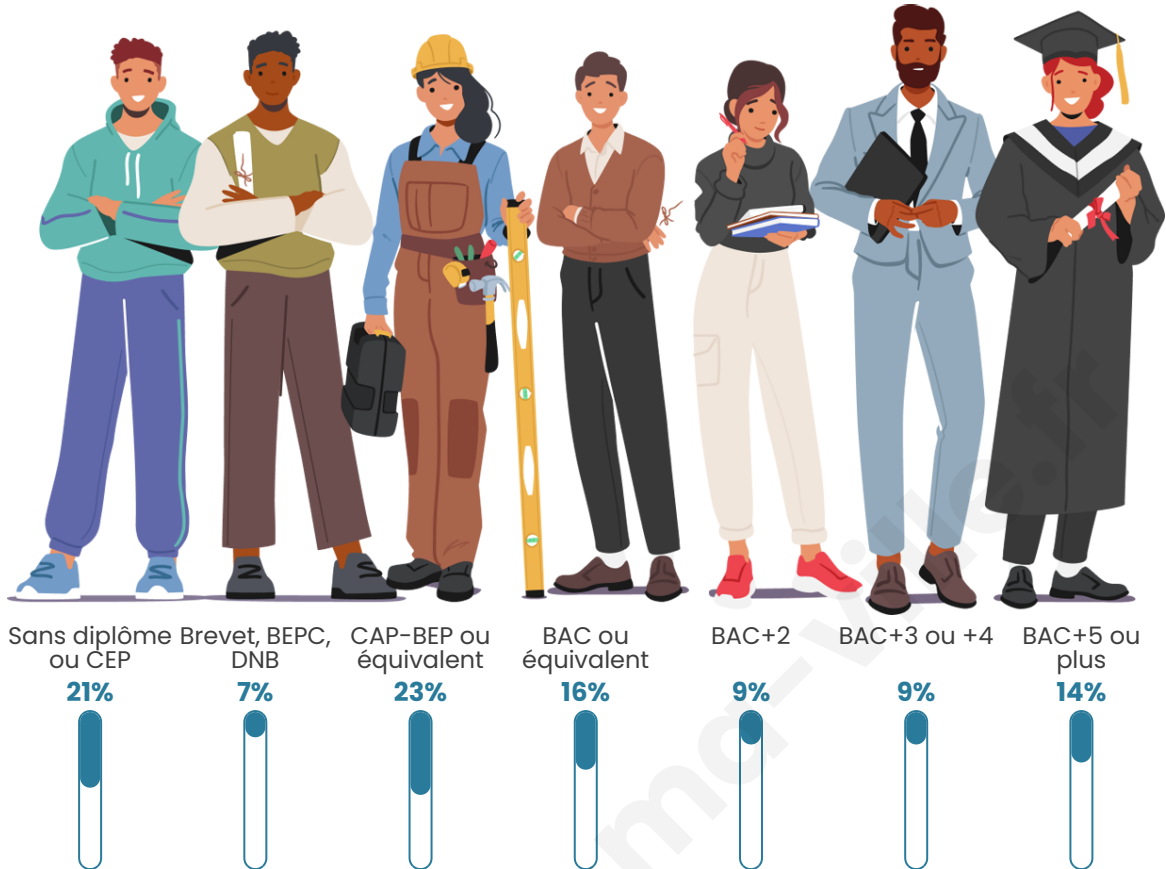

Tranche d'âge

Activité professionnelle

Niveau de diplôme

Composition des ménages

Profils électoraux

Premier tour

	Emmanuel MACRON	34.38 %
	Jean-Luc MÉLENCHON	18.75 %
	Valérie PÉCRESSE	18.75 %
	Marine LE PEN	15.63 %
	Éric ZEMMOUR	9.38 %
	Jean LASSALLE	3.13 %
	Nathalie ARTHAUD	0.00 %
	Fabien ROUSSEL	0.00 %
	Anne HIDALGO	0.00 %
	Yannick JADOT	0.00 %
	Philippe POUTOU	0.00 %
	Nicolas DUPONT- AIGNAN	0.00 %