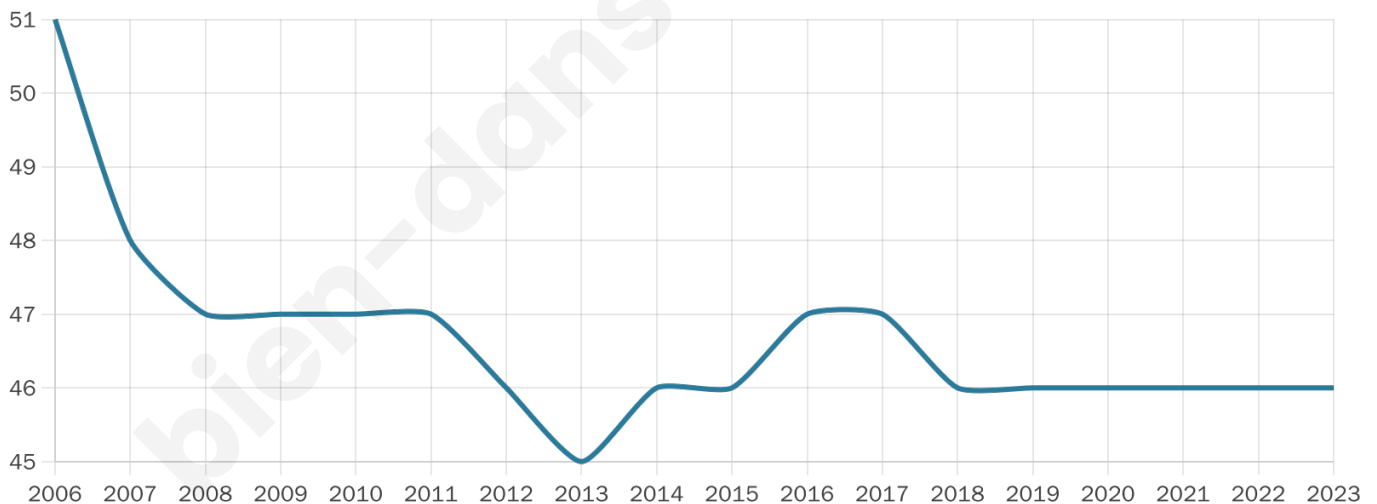

53 ans

Pop active

45.7%

Taux chômage

3.6%

Pop densité

8 h/km²

Revenu moyen

NC

Evolution du nombre d'habitants

Sources : Institut national de la statistique et des études économiques (insee) selon Les dernières parutions officielles de 2024 portant sur les années 2020, 2021 et 2022.