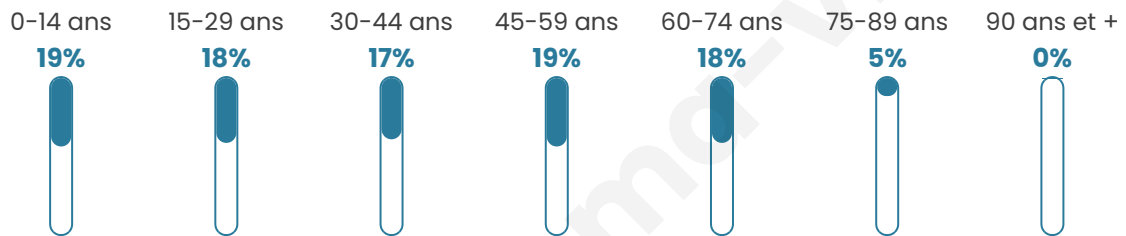

# Statistiques sur la population

Nombre d'habitants

**109**

Age moyen

**39 ans**

Pop active

**46.8%**

Taux chômage

**8.8%**

Pop densité

**55 h/km<sup>2</sup>**

Revenu moyen

**NC**

## Evolution du nombre d'habitants

Sources : Institut national de la statistique et des études économiques (insee) selon Les dernières parutions officielles de 2024 portant sur les années 2020, 2021 et 2022.

## Tranche d'âge