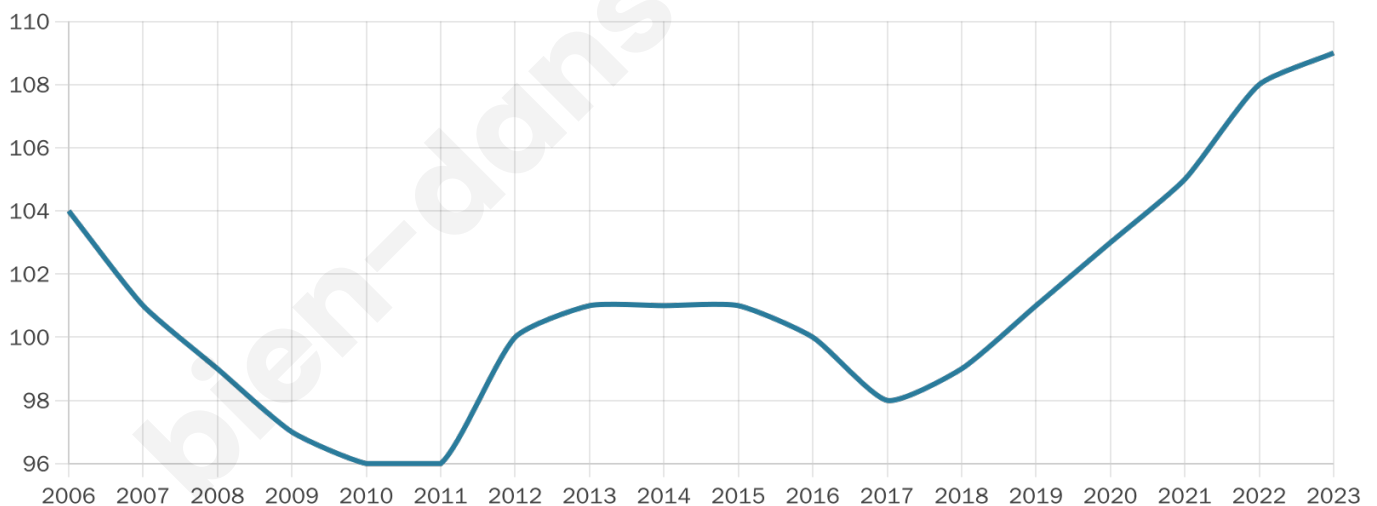

# Statistiques sur la population

Nombre d'habitants

**109**

Age moyen

**39 ans**

Pop active

**46.8%**

Taux chômage

**8.8%**

Pop densité

**55 h/km<sup>2</sup>**

Revenu moyen

**NC**

## Evolution du nombre d'habitants

Sources : Institut national de la statistique et des études économiques (insee) selon Les dernières parutions officielles de 2024 portant sur les années 2020, 2021 et 2022.