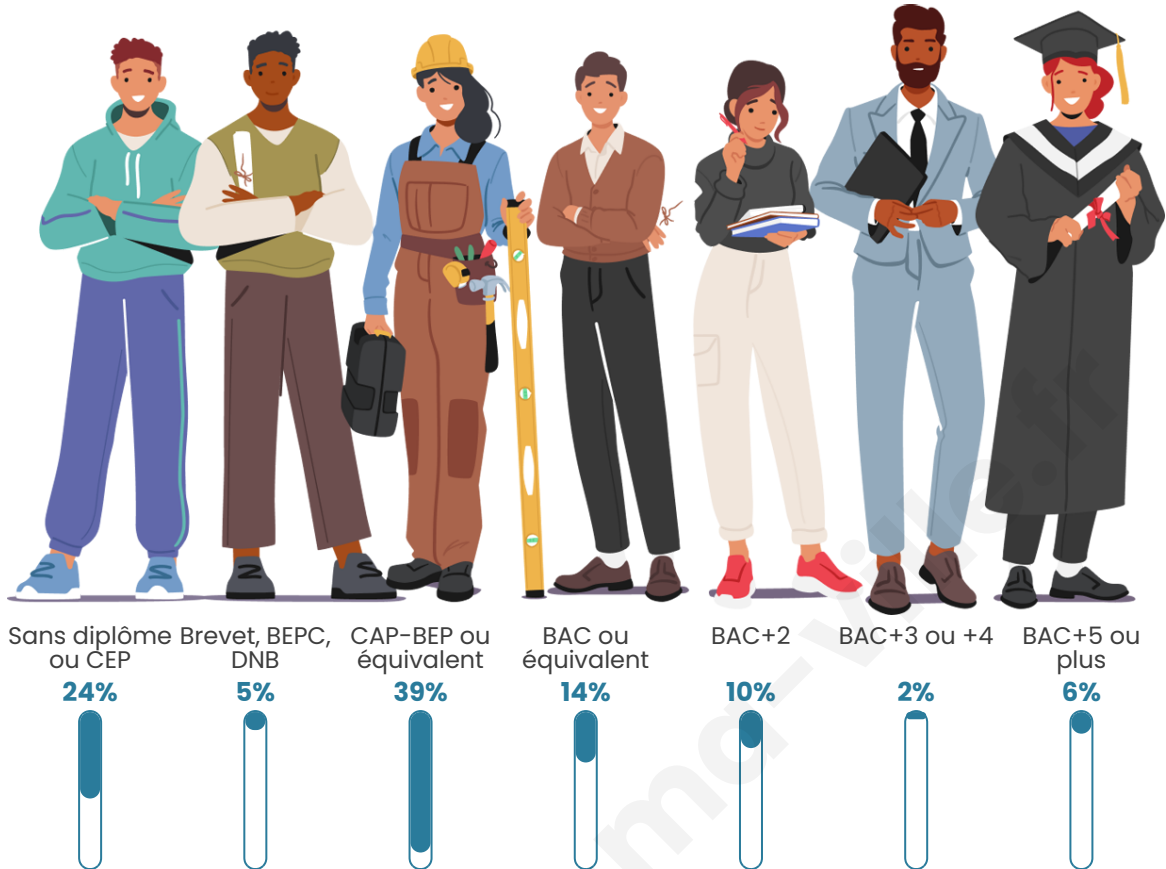

256

Age moyen

48 ans

Pop active

46.9%

Taux chômage

5.8%

Pop densité

Tranche d'âge

Activité professionnelle

Niveau de diplôme

Composition des ménages

Profils électoraux

Premier tour

	Marine LE PEN	31.95 %
	Emmanuel MACRON	28.99 %
	Jean-Luc MÉLENCHON	10.06 %
	Valérie PÉCRESSÉ	7.69 %
	Jean LASSALLE	6.51 %
	Éric ZEMMOUR	5.92 %
	Fabien ROUSSEL	3.55 %
	Yannick JADOT	3.55 %
	Philippe POUTOU	1.18 %
	Nicolas DUPONT-AIGNAN	0.59 %
	Nathalie ARTHAUD	0.00 %
	Anne HIDALGO	0.00 %