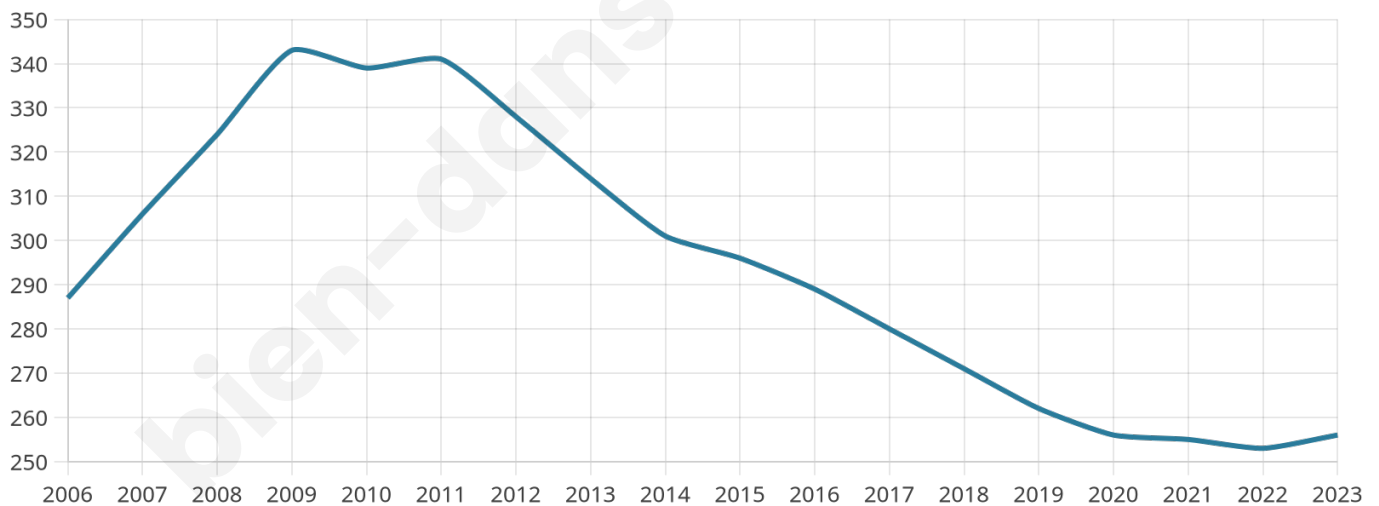

256

Age moyen

48 ans

Pop active

46.9%

Taux chômage

5.8%

Pop densité

18 h/km²

Revenu moyen

22 370 €/an

Evolution du nombre d'habitants

Sources : Institut national de la statistique et des études économiques (insee) selon Les dernières parutions officielles de 2024 portant sur les années 2020, 2021 et 2022.