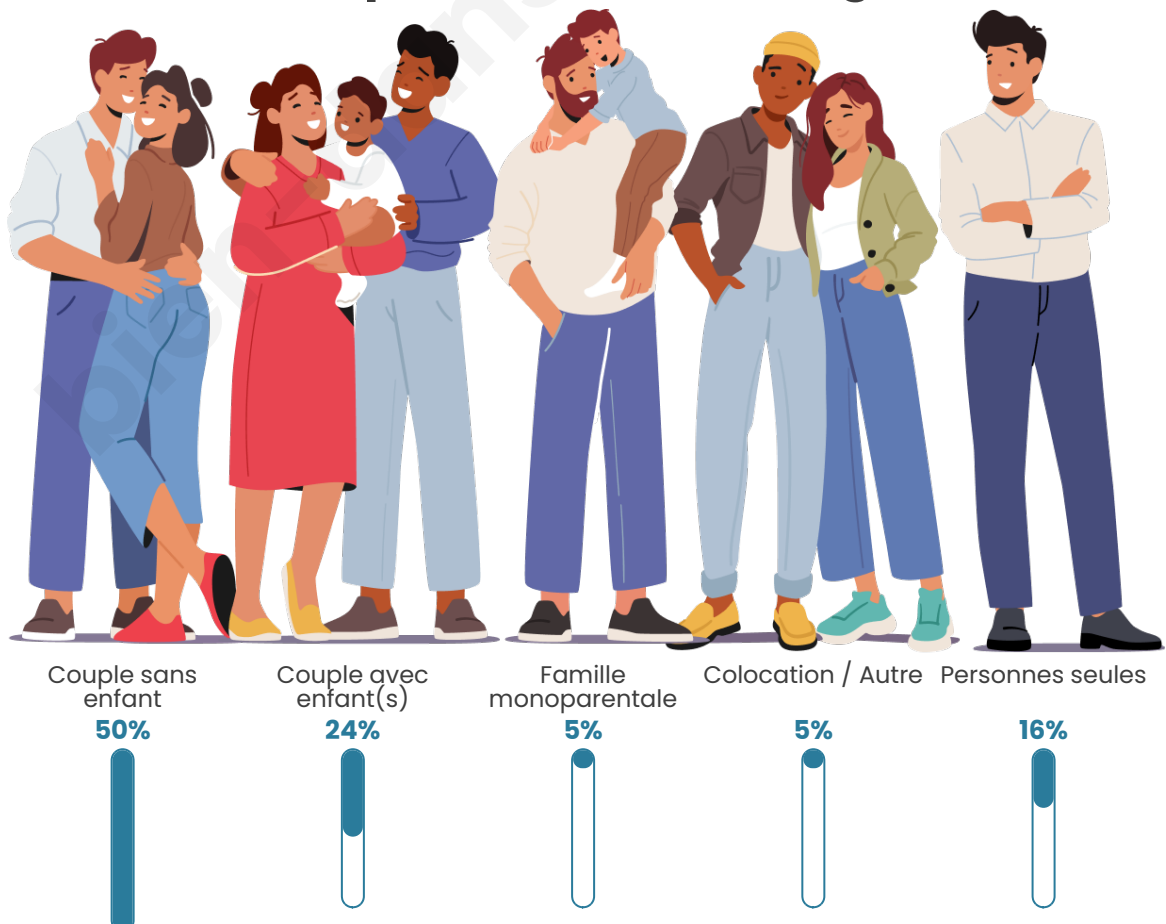

Tranche d'âge

Activité professionnelle

Niveau de diplôme

Composition des ménages

Profils électoraux

Premier tour

	Marine LE PEN	31.95 %
	Emmanuel MACRON	28.99 %
	Jean-Luc MÉLENCHON	10.06 %
	Valérie PÉCRESSÉ	7.69 %
	Jean LASSALLE	6.51 %
	Éric ZEMMOUR	5.92 %
	Fabien ROUSSEL	3.55 %
	Yannick JADOT	3.55 %
	Philippe POUTOU	1.18 %
	Nicolas DUPONT-AIGNAN	0.59 %
	Nathalie ARTHAUD	0.00 %
	Anne HIDALGO	0.00 %