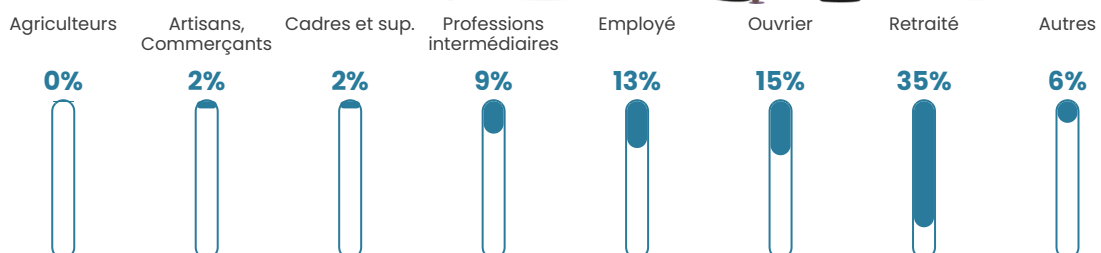

18 h/km²

Revenu moyen

22 370 €/an

Evolution du nombre d'habitants

Sources : Institut national de la statistique et des études économiques (insee) selon Les dernières parutions officielles de 2024 portant sur les années 2020, 2021 et 2022.

Tranche d'âge

Activité professionnelle

Niveau de diplôme

Composition des ménages

Profils électoraux

Premier tour

	Marine LE PEN	31.95 %
	Emmanuel MACRON	28.99 %
	Jean-Luc MÉLENCHON	10.06 %
	Valérie PÉCRESSÉ	7.69 %
	Jean LASSALLE	6.51 %
	Éric ZEMMOUR	5.92 %
	Fabien ROUSSEL	3.55 %
	Yannick JADOT	3.55 %
	Philippe POUTOU	1.18 %
	Nicolas DUPONT-AIGNAN	0.59 %
	Nathalie ARTHAUD	0.00 %
	Anne HIDALGO	0.00 %