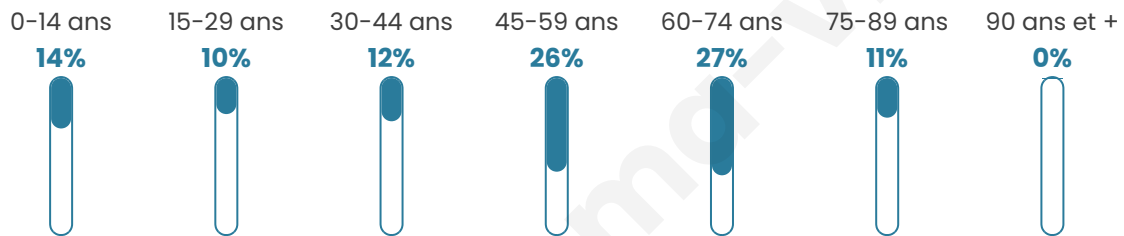

256

Age moyen

48 ans

Pop active

46.9%

Taux chômage

5.8%

Pop densité

18 h/km²

Revenu moyen

22 370 €/an

Evolution du nombre d'habitants

Sources : Institut national de la statistique et des études économiques (insee) selon Les dernières parutions officielles de 2024 portant sur les années 2020, 2021 et 2022.

Tranche d'âge

Activité professionnelle

Niveau de diplôme

Composition des ménages

Profils électoraux

Premier tour

	Marine LE PEN	31.95 %
	Emmanuel MACRON	28.99 %
	Jean-Luc MÉLENCHON	10.06 %
	Valérie PÉCRESSÉ	7.69 %
	Jean LASSALLE	6.51 %
	Éric ZEMMOUR	5.92 %
	Fabien ROUSSEL	3.55 %
	Yannick JADOT	3.55 %
	Philippe POUTOU	1.18 %
	Nicolas DUPONT-AIGNAN	0.59 %
	Nathalie ARTHAUD	0.00 %
	Anne HIDALGO	0.00 %