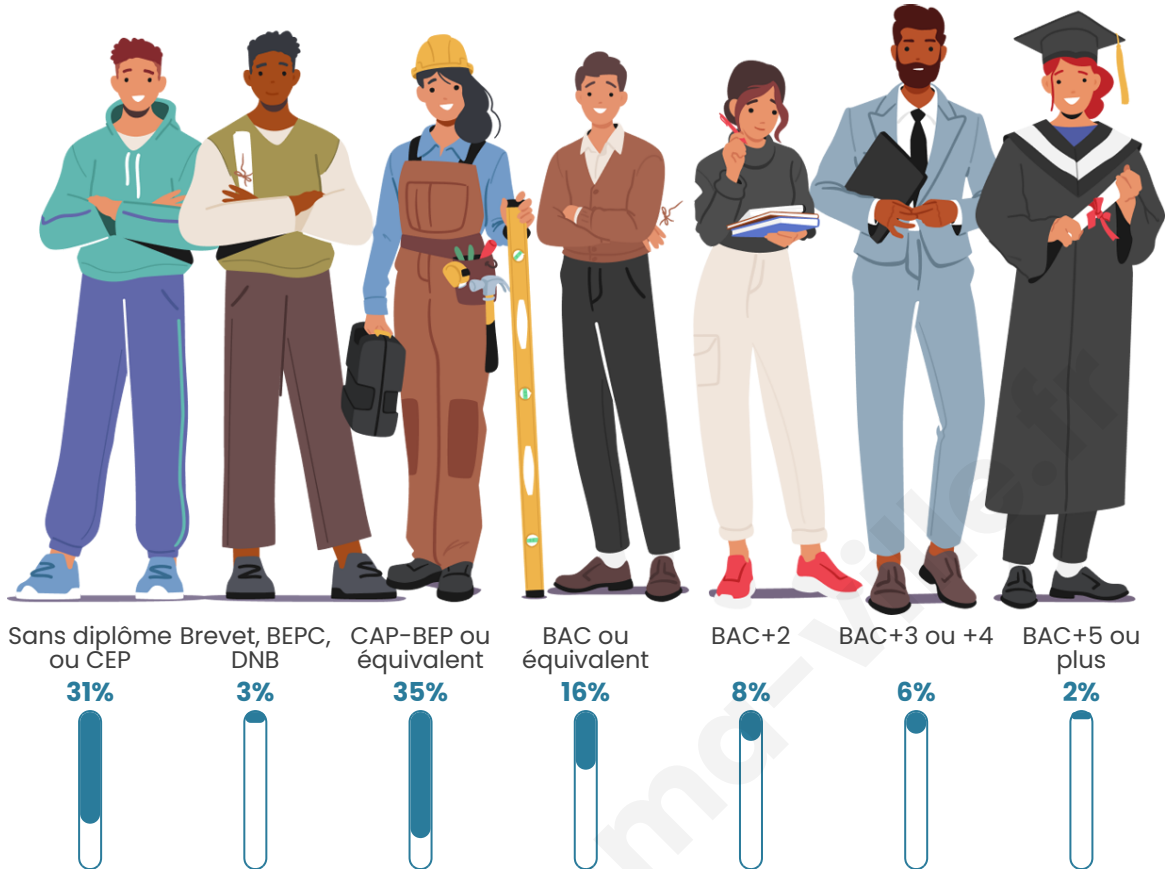

997

Age moyen

44 ans

Pop active

45.8%

Taux chômage

7.5%

Pop densité

Tranche d'âge

Activité professionnelle

Niveau de diplôme

Composition des ménages

Profils électoraux

Premier tour

	Marine LE PEN	36.08 %
	Emmanuel MACRON	23.14 %
	Jean-Luc MÉLENCHON	10.78 %
	Éric ZEMMOUR	5.29 %
	Valérie PÉCRESSE	5.29 %
	Jean LASSALLE	5.10 %
	Fabien ROUSSEL	4.51 %
	Yannick JADOT	3.92 %
	Nicolas DUPONT-AIGNAN	2.55 %
	Anne HIDALGO	1.57 %
	Philippe POUTOU	1.37 %
	Nathalie ARTHAUD	0.39 %