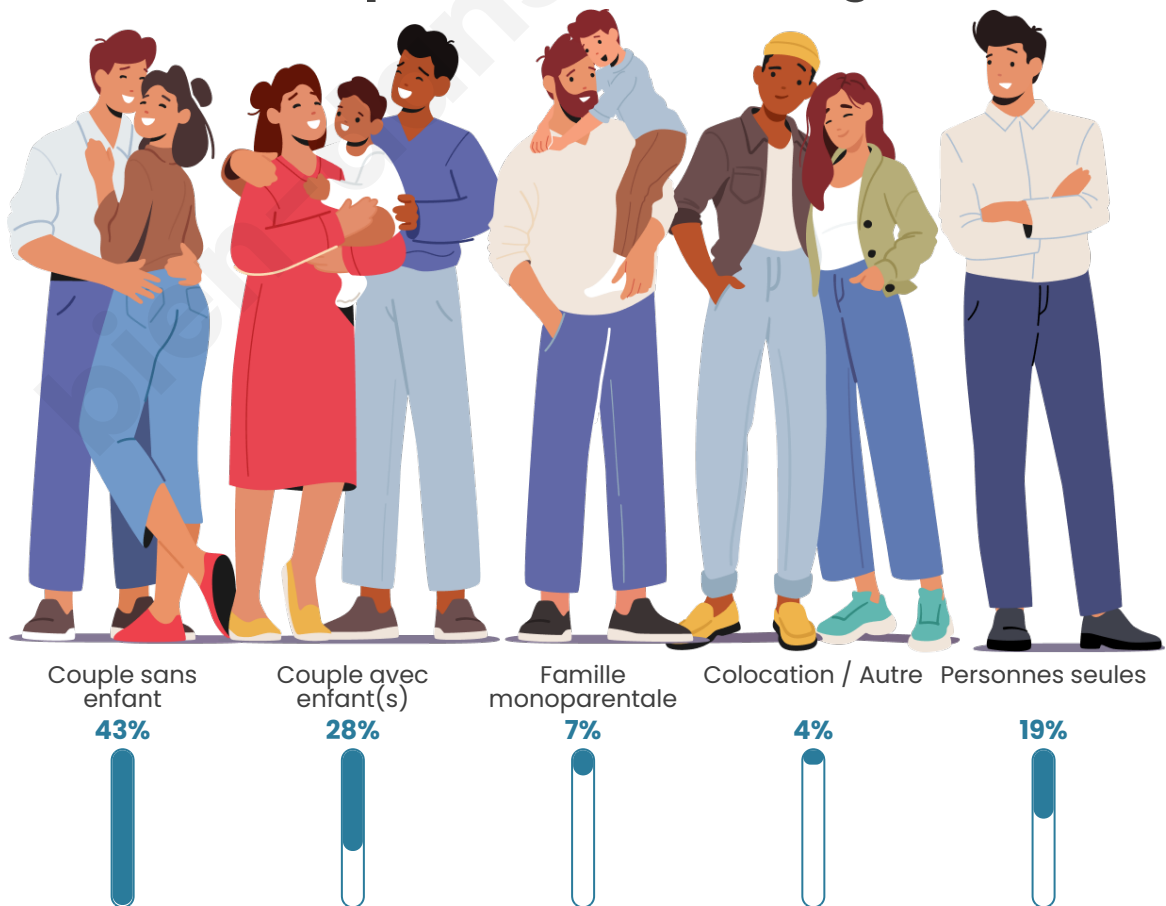

Tranche d'âge

Activité professionnelle

Niveau de diplôme

Composition des ménages

Profils électoraux

Premier tour

	Marine LE PEN	36.08 %
	Emmanuel MACRON	23.14 %
	Jean-Luc MÉLENCHON	10.78 %
	Éric ZEMMOUR	5.29 %
	Valérie PÉCRESSE	5.29 %
	Jean LASSALLE	5.10 %
	Fabien ROUSSEL	4.51 %
	Yannick JADOT	3.92 %
	Nicolas DUPONT-AIGNAN	2.55 %
	Anne HIDALGO	1.57 %
	Philippe POUTOU	1.37 %
	Nathalie ARTHAUD	0.39 %