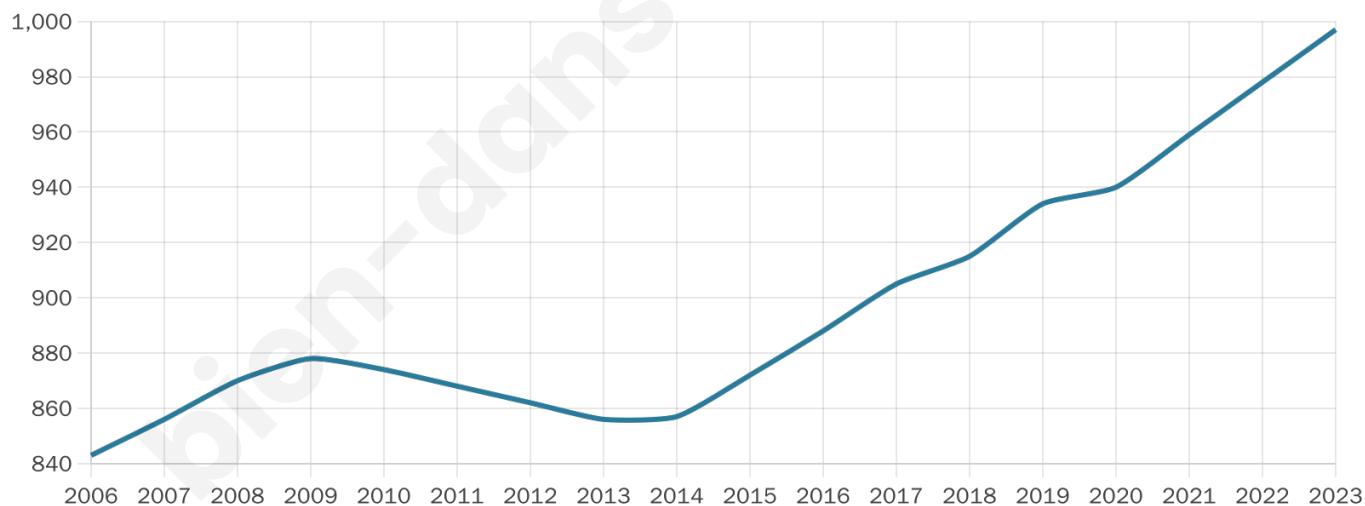

Version web

Ville de Brizambourg

Présenté par

BIEN dans
ma **VILLE** 

Sommaire

Situation géographique	3
Statistiques sur la population	4
Evolution du nombre d'habitants	4
Tranche d'âge	5
0-14 ans	5
15-29 ans	5
30-44 ans	5
45-59 ans	5
60-74 ans	5
75-89 ans	5
90 ans et +	5
Activité professionnelle	5
Agriculteurs	5
Artisans, Commerçants	5
Cadres et sup.	5
Professions intermédiaires	5
Employé	5
Ouvrier	5
Retraité	5
Autres	5
Niveau de diplôme	6
Sans diplôme ou CEP	6
Brevet, BEPC, DNB	6
CAP-BEP ou équivalent	6
BAC ou équivalent	6
BAC+2	6
BAC+3 ou +4	6
BAC+5 ou plus	6
Composition des ménages	6
Couple sans enfant	6
Couple avec enfant(s)	6
Famille monoparentale	6
Colocation / Autre	6
Personnes seules	6
Profils électoraux	7
Premier tour	7
Sécurité	8
Evolution du nombre d'infractions	8
Pour comparer	9
Services à la population	10
Commerce	10
Éducation	10
Villes autour de Brizambourg	11

997

Age moyen

44 ans

Pop active

45.8%

Taux chômage

7.5%

Pop densité

47 h/km²

Revenu moyen

21 360 €/an

Evolution du nombre d'habitants

Sources : Institut national de la statistique et des études économiques (insee) selon Les dernières parutions officielles de 2024 portant sur les années 2020, 2021 et 2022.