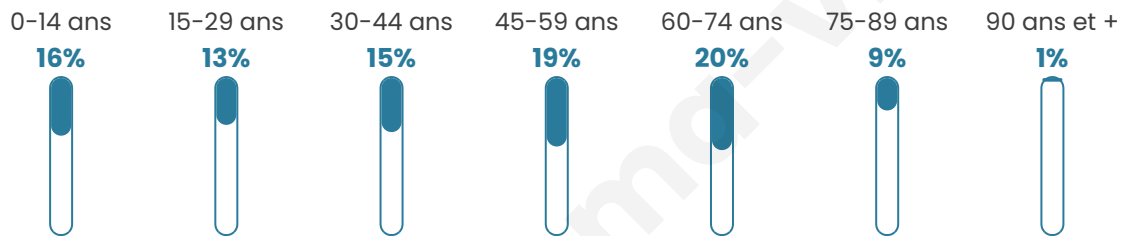

997

Age moyen

44 ans

Pop active

45.8%

Taux chômage

7.5%

Pop densité

47 h/km²

Revenu moyen

21 360 €/an

Evolution du nombre d'habitants

Sources : Institut national de la statistique et des études économiques (insee) selon Les dernières parutions officielles de 2024 portant sur les années 2020, 2021 et 2022.

Tranche d'âge

Activité professionnelle

Niveau de diplôme

Composition des ménages

Profils électoraux

Premier tour

	Marine LE PEN	36.08 %
	Emmanuel MACRON	23.14 %
	Jean-Luc MÉLENCHON	10.78 %
	Éric ZEMMOUR	5.29 %
	Valérie PÉCRESSE	5.29 %
	Jean LASSALLE	5.10 %
	Fabien ROUSSEL	4.51 %
	Yannick JADOT	3.92 %
	Nicolas DUPONT-AIGNAN	2.55 %
	Anne HIDALGO	1.57 %
	Philippe POUTOU	1.37 %
	Nathalie ARTHAUD	0.39 %