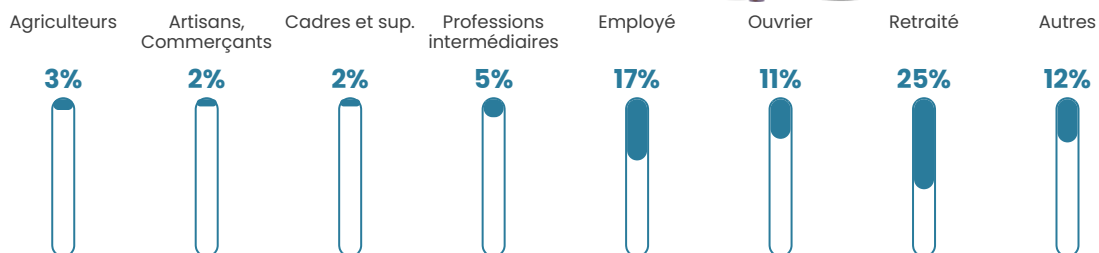

47 h/km²

Revenu moyen

21 360 €/an

Evolution du nombre d'habitants

Sources : Institut national de la statistique et des études économiques (insee) selon Les dernières parutions officielles de 2024 portant sur les années 2020, 2021 et 2022.

Tranche d'âge

Activité professionnelle

Niveau de diplôme

Composition des ménages

Profils électoraux

Premier tour

	Marine LE PEN	36.08 %
	Emmanuel MACRON	23.14 %
	Jean-Luc MÉLENCHON	10.78 %
	Éric ZEMMOUR	5.29 %
	Valérie PÉCRESSE	5.29 %
	Jean LASSALLE	5.10 %
	Fabien ROUSSEL	4.51 %
	Yannick JADOT	3.92 %
	Nicolas DUPONT-AIGNAN	2.55 %
	Anne HIDALGO	1.57 %
	Philippe POUTOU	1.37 %
	Nathalie ARTHAUD	0.39 %