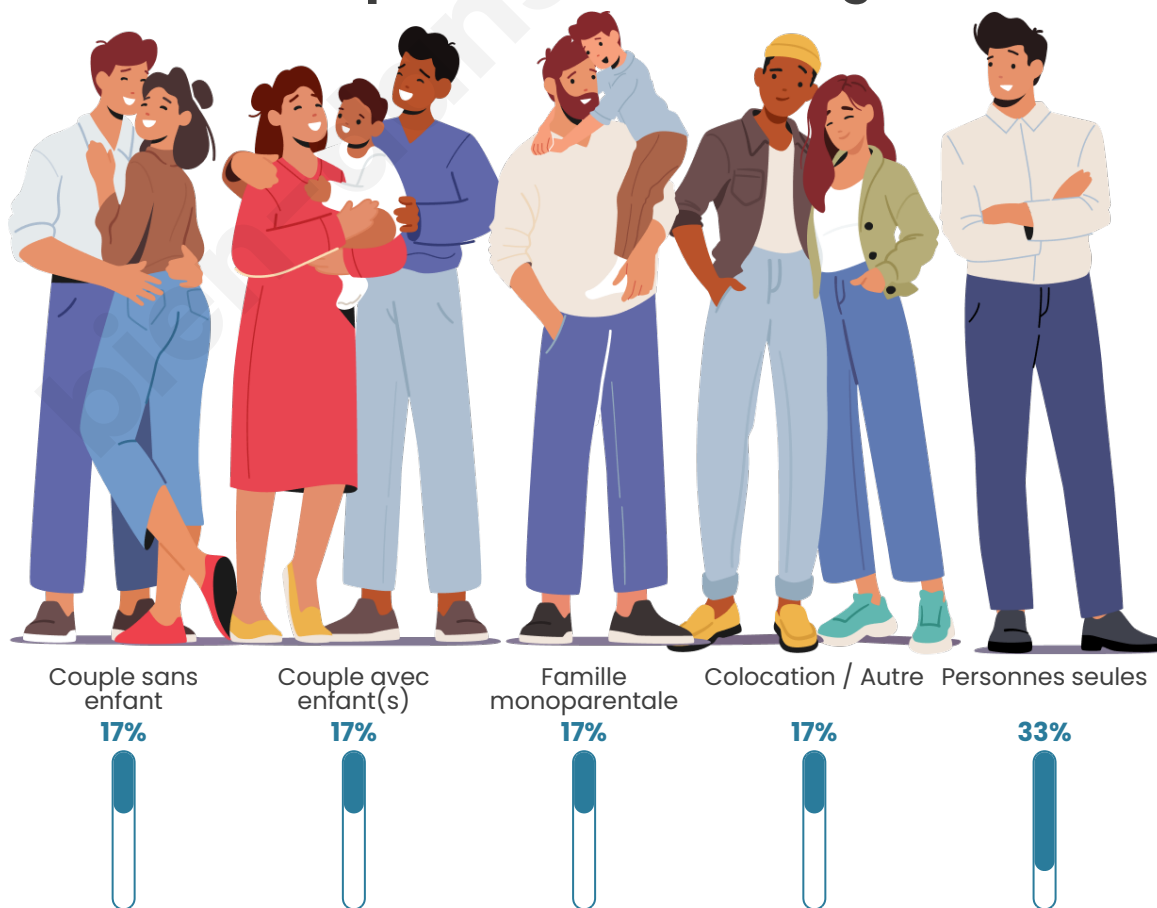

Tranche d'âge

Activité professionnelle

Niveau de diplôme

Composition des ménages

Profils électoraux

Premier tour

	Emmanuel MACRON	39.68 %
	Marine LE PEN	31.75 %
	Éric ZEMMOUR	6.35 %
	Yannick JADOT	6.35 %
	Jean-Luc MÉLENCHON	4.76 %
	Jean LASSALLE	3.17 %
	Anne HIDALGO	3.17 %
	Nicolas DUPONT- AIGNAN	3.17 %
	Valérie PÉCRESE	1.59 %
	Nathalie ARTHAUD	0.00 %
	Fabien ROUSSEL	0.00 %
	Philippe POUTOU	0.00 %