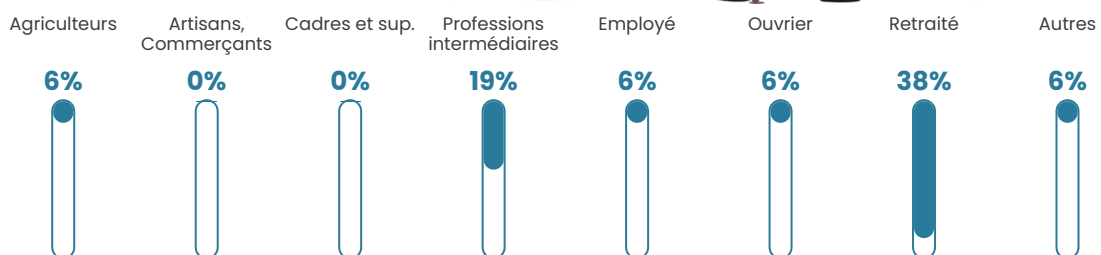

NC

Evolution du nombre d'habitants

Sources : Institut national de la statistique et des études économiques (insee) selon Les dernières parutions officielles de 2024 portant sur les années 2020, 2021 et 2022.

Tranche d'âge

Activité professionnelle

Niveau de diplôme

Composition des ménages

Profils électoraux

Premier tour

	Emmanuel MACRON	39.68 %
	Marine LE PEN	31.75 %
	Éric ZEMMOUR	6.35 %
	Yannick JADOT	6.35 %
	Jean-Luc MÉLENCHON	4.76 %
	Jean LASSALLE	3.17 %
	Anne HIDALGO	3.17 %
	Nicolas DUPONT- AIGNAN	3.17 %
	Valérie PÉCRESE	1.59 %
	Nathalie ARTHAUD	0.00 %
	Fabien ROUSSEL	0.00 %
	Philippe POUTOU	0.00 %