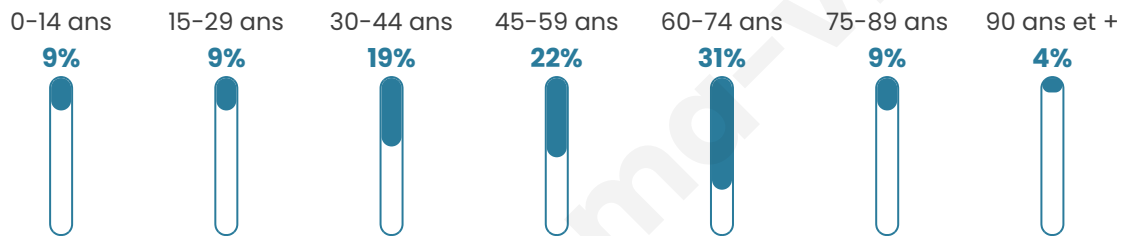

Version web

Ville de Brixey-aux-Chanoines

Présenté par

BIEN dans ma **VILLE** 

Sommaire

Situation géographique	3
Statistiques sur la population	4
Evolution du nombre d'habitants	4
Tranche d'âge	5
0-14 ans	5
15-29 ans	5
30-44 ans	5
45-59 ans	5
60-74 ans	5
75-89 ans	5
90 ans et +	5
Activité professionnelle	5
Agriculteurs	5
Artisans, Commerçants	5
Cadres et sup.	5
Professions intermédiaires	5
Employé	5
Ouvrier	5
Retraité	5
Autres	5
Niveau de diplôme	6
Sans diplôme ou CEP	6
Brevet, BEPC, DNB	6
CAP-BEP ou équivalent	6
BAC ou équivalent	6
BAC+2	6
BAC+3 ou +4	6
BAC+5 ou plus	6
Composition des ménages	6
Couple sans enfant	6
Couple avec enfant(s)	6
Famille monoparentale	6
Colocation / Autre	6
Personnes seules	6
Profils électoraux	7
Premier tour	7
Sécurité	8
Evolution du nombre d'infractions	8
Pour comparer	9
Services à la population	10
Commerce	10
Éducation	10
Villes autour de Brixey-aux-Chanoines	11

51 ans

Pop active

46.8%

Taux chômage

4%

Pop densité

11 h/km²

Revenu moyen

Tranche d'âge

Activité professionnelle

Niveau de diplôme

Composition des ménages

Profils électoraux

Premier tour

	Emmanuel MACRON	39.68 %
	Marine LE PEN	31.75 %
	Éric ZEMMOUR	6.35 %
	Yannick JADOT	6.35 %
	Jean-Luc MÉLENCHON	4.76 %
	Jean LASSALLE	3.17 %
	Anne HIDALGO	3.17 %
	Nicolas DUPONT- AIGNAN	3.17 %
	Valérie PÉCRESE	1.59 %
	Nathalie ARTHAUD	0.00 %
	Fabien ROUSSEL	0.00 %
	Philippe POUTOU	0.00 %