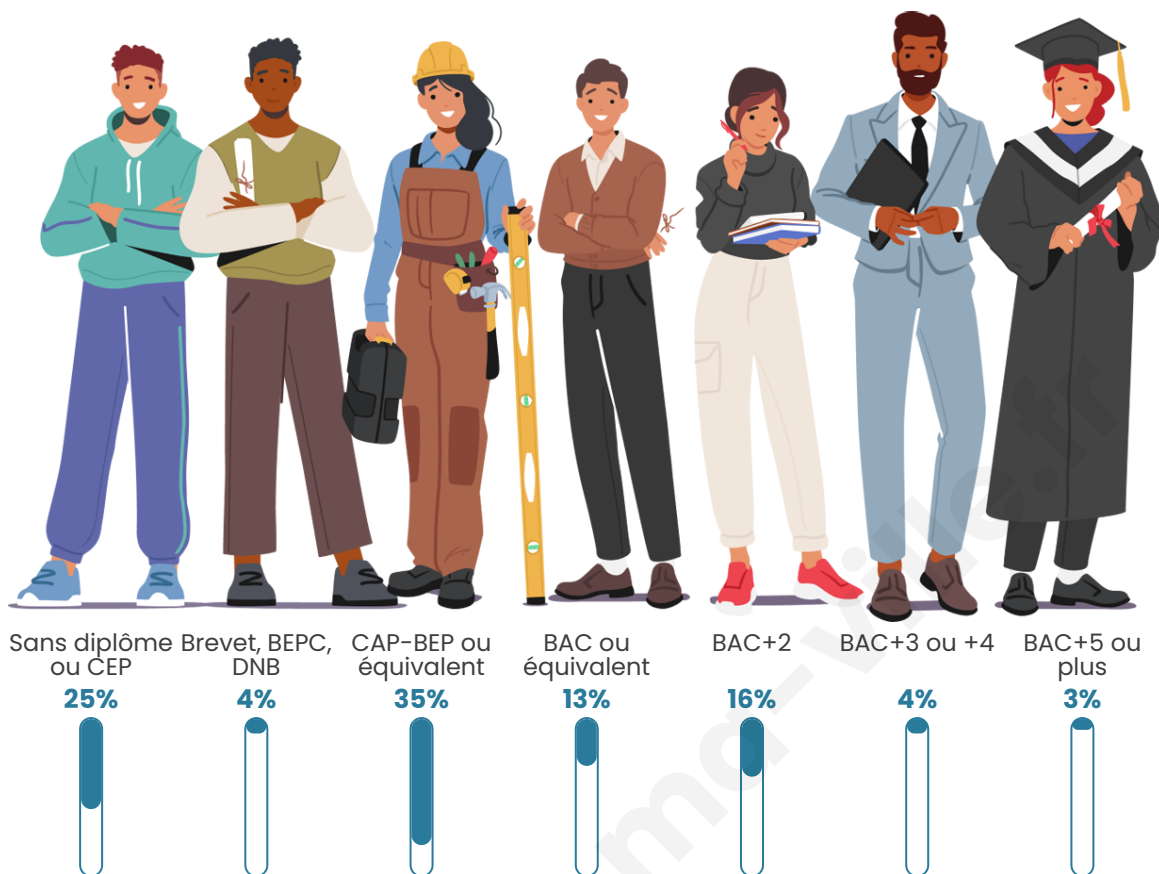

Tranche d'âge

Activité professionnelle

Niveau de diplôme

Composition des ménages

Profils électoraux

Premier tour

	Emmanuel MACRON	39.68 %
	Marine LE PEN	31.75 %
	Éric ZEMMOUR	6.35 %
	Yannick JADOT	6.35 %
	Jean-Luc MÉLENCHON	4.76 %
	Jean LASSALLE	3.17 %
	Anne HIDALGO	3.17 %
	Nicolas DUPONT- AIGNAN	3.17 %
	Valérie PÉCRESE	1.59 %
	Nathalie ARTHAUD	0.00 %
	Fabien ROUSSEL	0.00 %
	Philippe POUTOU	0.00 %