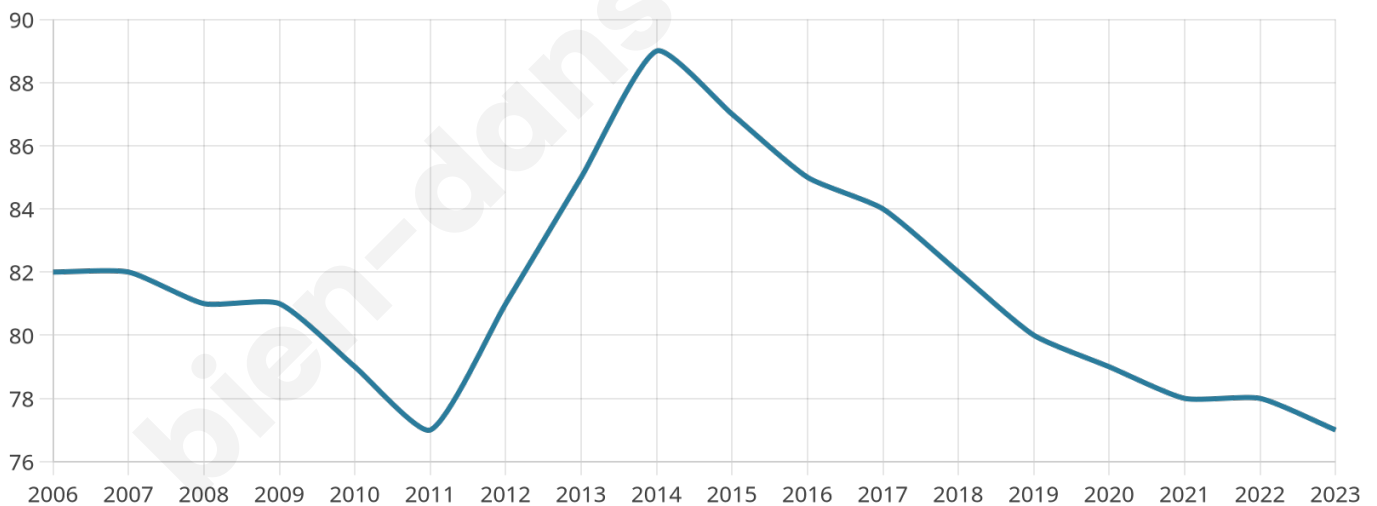

51 ans

Pop active

46.8%

Taux chômage

4%

Pop densité

11 h/km²

Revenu moyen

NC

Evolution du nombre d'habitants

Sources : Institut national de la statistique et des études économiques (insee) selon Les dernières parutions officielles de 2024 portant sur les années 2020, 2021 et 2022.