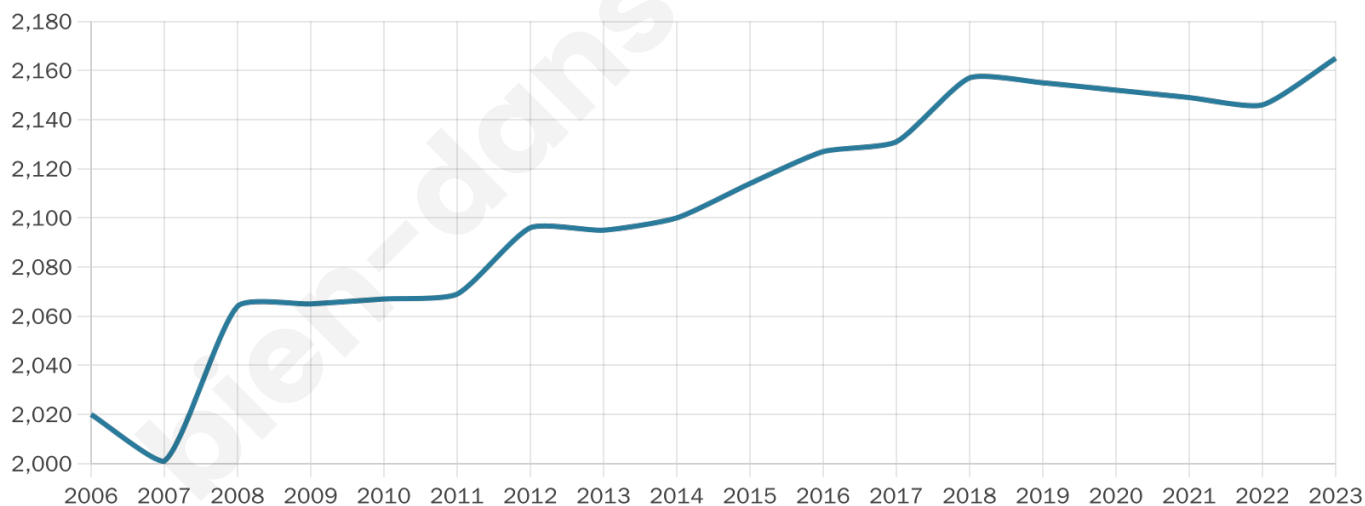

2 165

Age moyen

43 ans

Pop active

47.6%

Taux chômage

3%

Pop densité

68 h/km²

Revenu moyen

25 020 €/an

Evolution du nombre d'habitants

Sources : Institut national de la statistique et des études économiques (insee) selon Les dernières parutions officielles de 2024 portant sur les années 2020, 2021 et 2022.