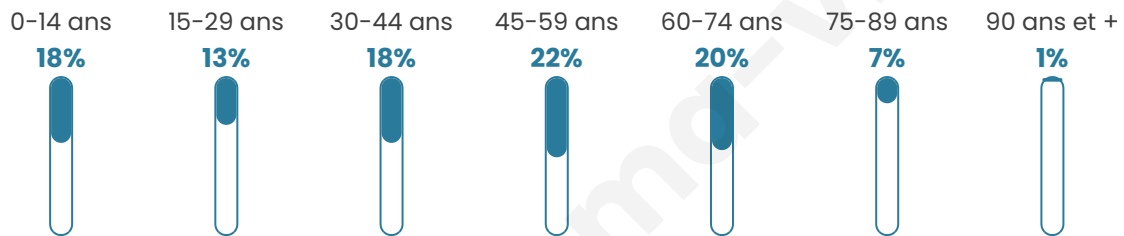

2 165

Age moyen

43 ans

Pop active

47.6%

Taux chômage

3%

Pop densité

68 h/km²

Revenu moyen

25 020 €/an

Evolution du nombre d'habitants

Sources : Institut national de la statistique et des études économiques (insee) selon Les dernières parutions officielles de 2024 portant sur les années 2020, 2021 et 2022.

Tranche d'âge

Activité professionnelle

Niveau de diplôme

Composition des ménages

Profils électoraux

Premier tour

	Emmanuel MACRON	34.19 %
	Marine LE PEN	23.70 %
	Jean-Luc MÉLENCHON	16.07 %
	Éric ZEMMOUR	5.14 %
	Valérie PÉCRESE	4.48 %
	Jean LASSALLE	4.18 %
	Yannick JADOT	3.23 %
	Fabien ROUSSEL	2.71 %
	Nicolas DUPONT- AIGNAN	2.27 %
	Anne HIDALGO	2.13 %
	Nathalie ARTHAUD	1.03 %
	Philippe POUTOU	0.88 %