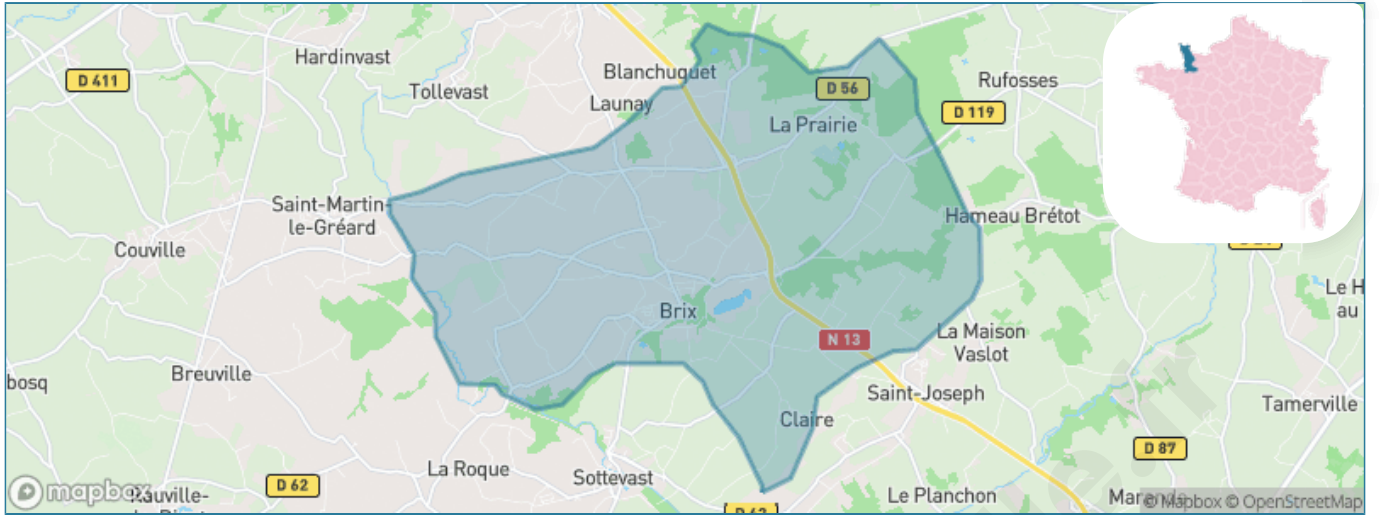

Version web

Ville de Brix

Présenté par

BIEN dans
ma **VILLE** 

Sommaire

Situation géographique	3
Statistiques sur la population	4
Evolution du nombre d'habitants	4
Tranche d'âge	5
0-14 ans	5
15-29 ans	5
30-44 ans	5
45-59 ans	5
60-74 ans	5
75-89 ans	5
90 ans et +	5
Activité professionnelle	5
Agriculteurs	5
Artisans, Commerçants	5
Cadres et sup.	5
Professions intermédiaires	5
Employé	5
Ouvrier	5
Retraité	5
Autres	5
Niveau de diplôme	6
Sans diplôme ou CEP	6
Brevet, BEPC, DNB	6
CAP-BEP ou équivalent	6
BAC ou équivalent	6
BAC+2	6
BAC+3 ou +4	6
BAC+5 ou plus	6
Composition des ménages	6
Couple sans enfant	6
Couple avec enfant(s)	6
Famille monoparentale	6
Colocation / Autre	6
Personnes seules	6
Profil électoraux	7
Premier tour	7
Sécurité	8
Evolution du nombre d'infractions	8
Pour comparer	9
Services à la population	10
Commerce	10
Éducation	10
Villes autour de Brix	12
Avis sur la ville de Brix	13
Moyenne par critère	13
Villes autour de Brix	13
Répartition des avis par note	13
Répartition des avis par note	13

Situation géographique

i Informations clés

- **Région** : Normandie
- **Département** : Manche
- **Code postal** : 50700
- **Superficie** : 32 km²

RÉGION
NORMANDIE

Statistiques sur la population

Nombre d'habitants