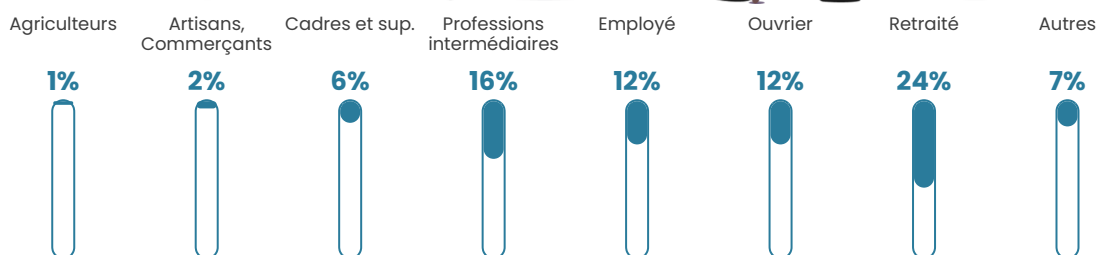

68 h/km²

Revenu moyen

25 020 €/an

Evolution du nombre d'habitants

Sources : Institut national de la statistique et des études économiques (insee) selon Les dernières parutions officielles de 2024 portant sur les années 2020, 2021 et 2022.

Tranche d'âge

Activité professionnelle

Niveau de diplôme

Composition des ménages

Profils électoraux

Premier tour

	Emmanuel MACRON	34.19 %
	Marine LE PEN	23.70 %
	Jean-Luc MÉLENCHON	16.07 %
	Éric ZEMMOUR	5.14 %
	Valérie PÉCRESE	4.48 %
	Jean LASSALLE	4.18 %
	Yannick JADOT	3.23 %
	Fabien ROUSSEL	2.71 %
	Nicolas DUPONT- AIGNAN	2.27 %
	Anne HIDALGO	2.13 %
	Nathalie ARTHAUD	1.03 %
	Philippe POUTOU	0.88 %