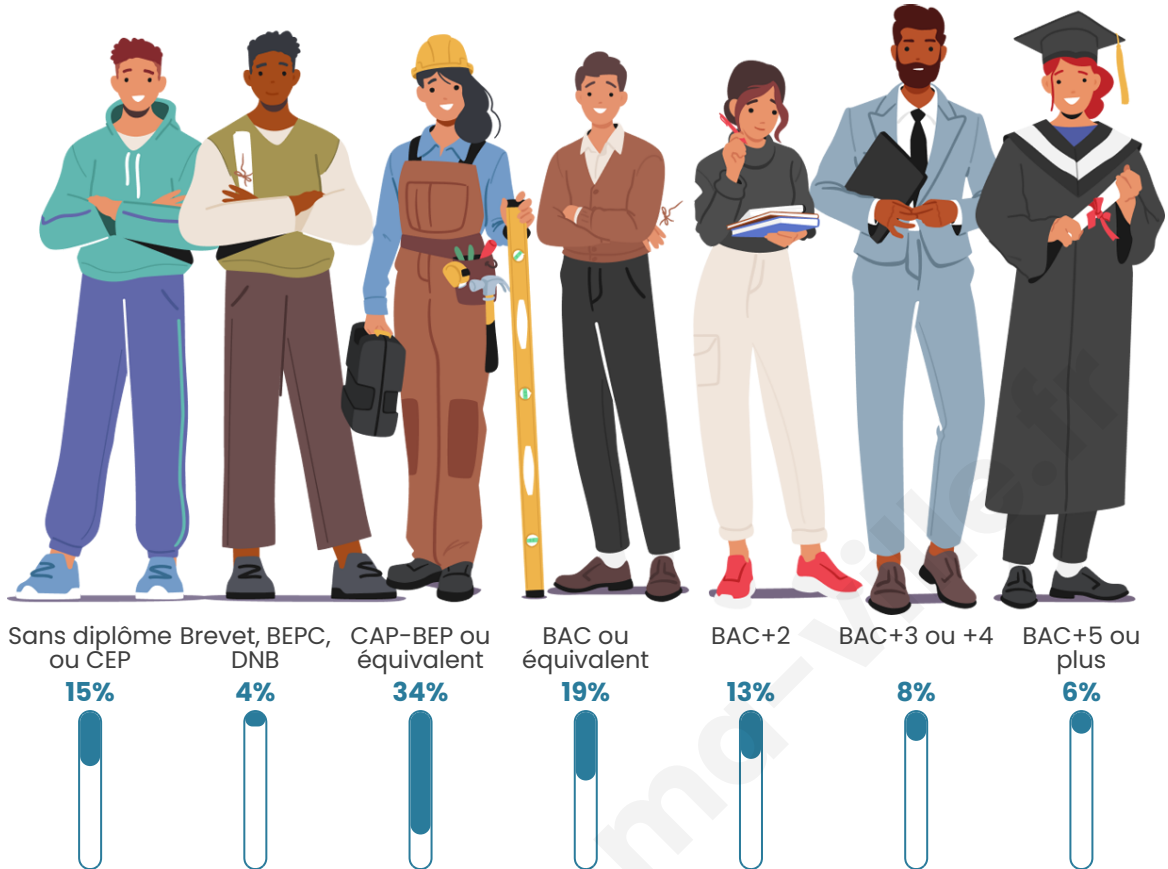

2 165

Age moyen

43 ans

Pop active

47.6%

Taux chômage

3%

Pop densité

Tranche d'âge

Activité professionnelle

Niveau de diplôme

Composition des ménages

Profils électoraux

Premier tour

	Emmanuel MACRON	34.19 %
	Marine LE PEN	23.70 %
	Jean-Luc MÉLENCHON	16.07 %
	Éric ZEMMOUR	5.14 %
	Valérie PÉCRESE	4.48 %
	Jean LASSALLE	4.18 %
	Yannick JADOT	3.23 %
	Fabien ROUSSEL	2.71 %
	Nicolas DUPONT- AIGNAN	2.27 %
	Anne HIDALGO	2.13 %
	Nathalie ARTHAUD	1.03 %
	Philippe POUTOU	0.88 %