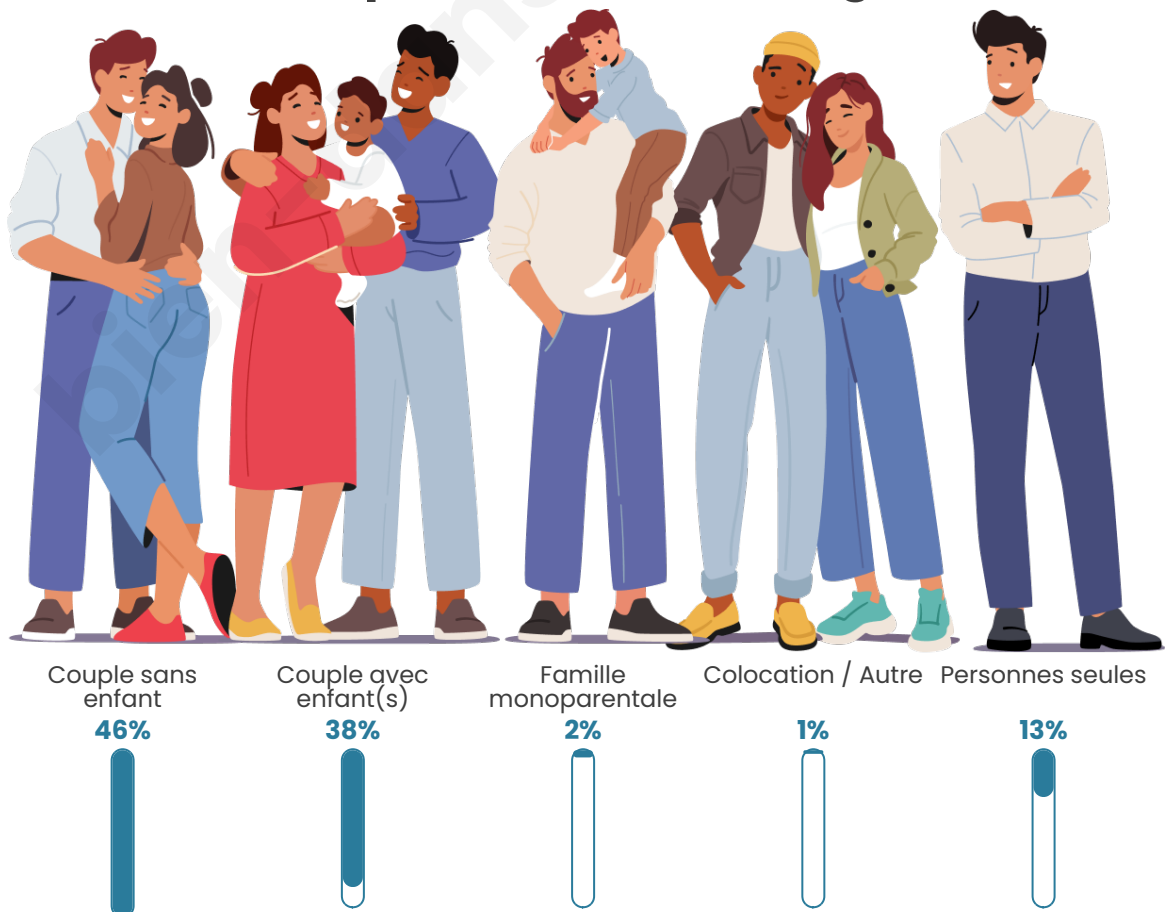

Tranche d'âge

Activité professionnelle

Niveau de diplôme

Composition des ménages

Profils électoraux

Premier tour

	Emmanuel MACRON	34.19 %
	Marine LE PEN	23.70 %
	Jean-Luc MÉLENCHON	16.07 %
	Éric ZEMMOUR	5.14 %
	Valérie PÉCRESE	4.48 %
	Jean LASSALLE	4.18 %
	Yannick JADOT	3.23 %
	Fabien ROUSSEL	2.71 %
	Nicolas DUPONT- AIGNAN	2.27 %
	Anne HIDALGO	2.13 %
	Nathalie ARTHAUD	1.03 %
	Philippe POUTOU	0.88 %