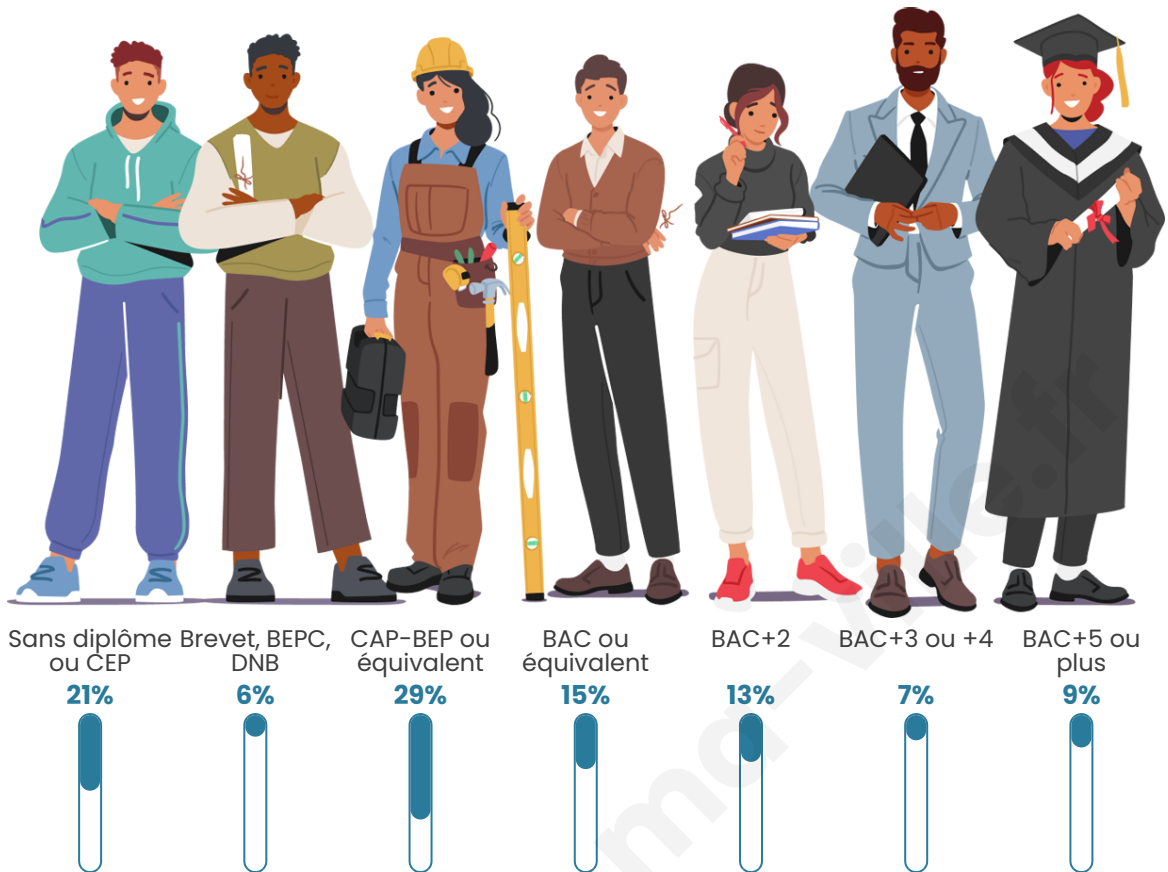

213

Age moyen

40 ans

Pop active

54.5%

Taux chômage

5.3%

Pop densité

Tranche d'âge

Activité professionnelle

Niveau de diplôme

Composition des ménages

Profils électoraux

Premier tour

| | | |
|---|-----------------------|---------|
|  | Marine LE PEN | 29.05 % |
|  | Jean-Luc MÉLENCHON | 20.95 % |
|  | Emmanuel MACRON | 20.27 % |
|  | Éric ZEMMOUR | 7.43 % |
|  | Fabien ROUSSEL | 4.73 % |
|  | Nicolas DUPONT-AIGNAN | 4.73 % |
|  | Jean LASSALLE | 4.05 % |
|  | Yannick JADOT | 4.05 % |
|  | Valérie PÉCRESSE | 2.70 % |
|  | Philippe POUTOU | 1.35 % |
|  | Anne HIDALGO | 0.68 % |
|  | Nathalie ARTHAUD | 0.00 % |