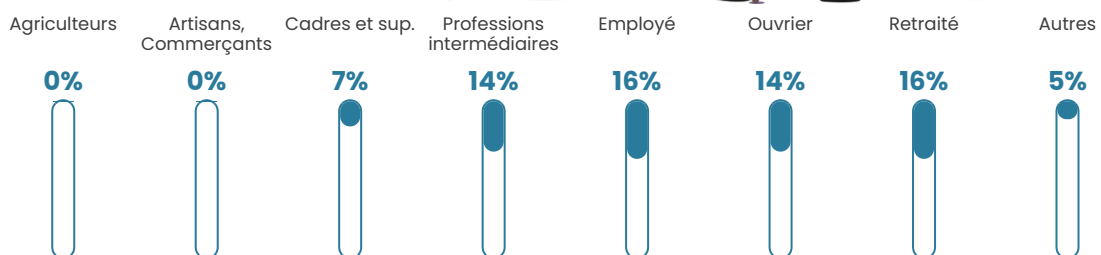

43 h/km²

Revenu moyen

22 700 €/an

Evolution du nombre d'habitants

Sources : Institut national de la statistique et des études économiques (insee) selon Les dernières parutions officielles de 2024 portant sur les années 2020, 2021 et 2022.

Tranche d'âge

Activité professionnelle

Niveau de diplôme

Composition des ménages

Profils électoraux

Premier tour

| | | |
|---|-----------------------|---------|
|  | Marine LE PEN | 29.05 % |
|  | Jean-Luc MÉLENCHON | 20.95 % |
|  | Emmanuel MACRON | 20.27 % |
|  | Éric ZEMMOUR | 7.43 % |
|  | Fabien ROUSSEL | 4.73 % |
|  | Nicolas DUPONT-AIGNAN | 4.73 % |
|  | Jean LASSALLE | 4.05 % |
|  | Yannick JADOT | 4.05 % |
|  | Valérie PÉCRESSE | 2.70 % |
|  | Philippe POUTOU | 1.35 % |
|  | Anne HIDALGO | 0.68 % |
|  | Nathalie ARTHAUD | 0.00 % |