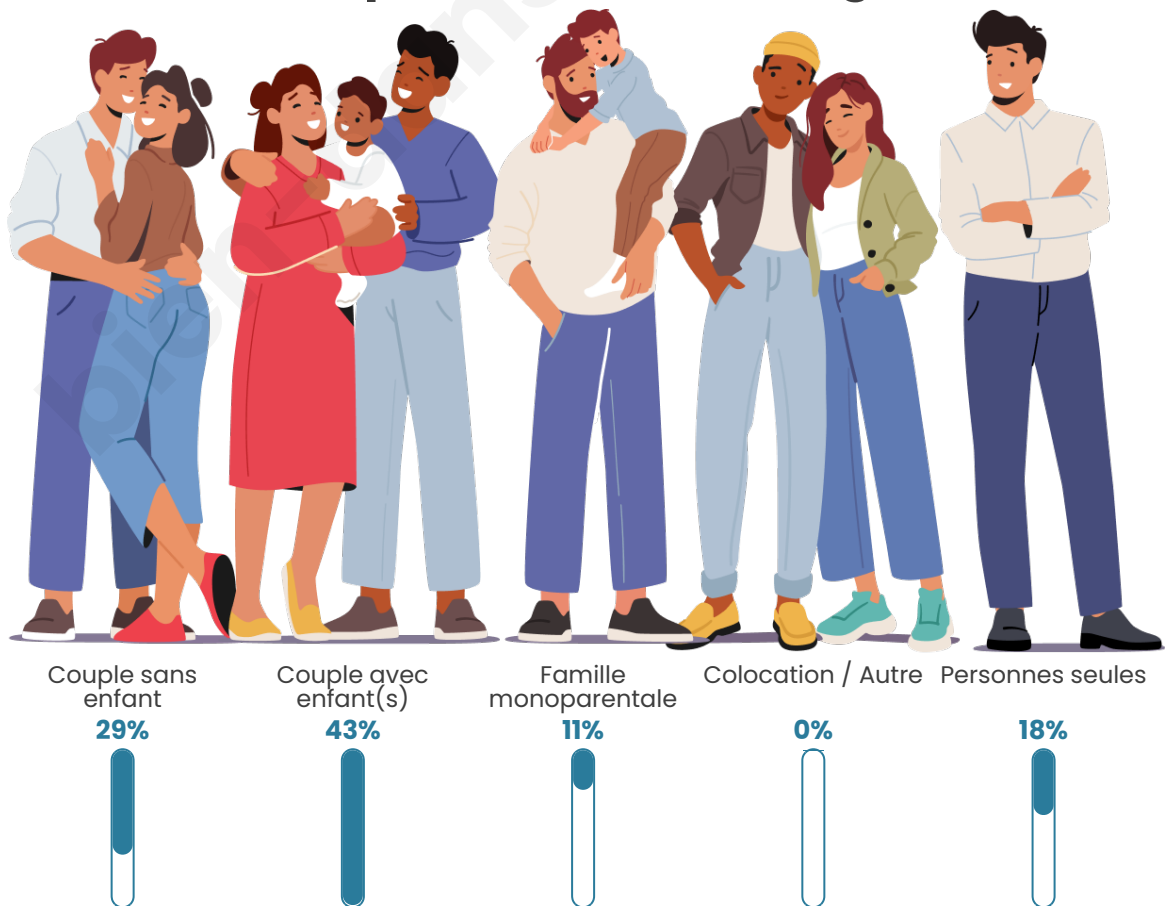

Tranche d'âge

Activité professionnelle

Niveau de diplôme

Composition des ménages

Profils électoraux

Premier tour

| | | |
|---|-----------------------|---------|
|  | Marine LE PEN | 29.05 % |
|  | Jean-Luc MÉLENCHON | 20.95 % |
|  | Emmanuel MACRON | 20.27 % |
|  | Éric ZEMMOUR | 7.43 % |
|  | Fabien ROUSSEL | 4.73 % |
|  | Nicolas DUPONT-AIGNAN | 4.73 % |
|  | Jean LASSALLE | 4.05 % |
|  | Yannick JADOT | 4.05 % |
|  | Valérie PÉCRESSE | 2.70 % |
|  | Philippe POUTOU | 1.35 % |
|  | Anne HIDALGO | 0.68 % |
|  | Nathalie ARTHAUD | 0.00 % |

Participation : 78.8%

Votes blancs : 6.9%

Votes nuls : 2.07%

Sécurité

Agressions physiques / sexuelles

0

Cambriolages

0