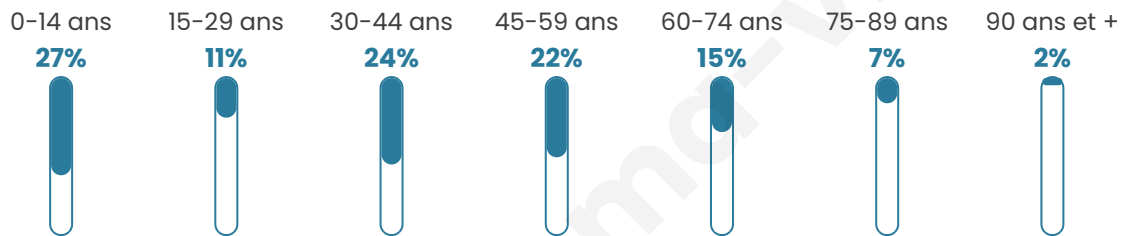

213

Age moyen

40 ans

Pop active

54.5%

Taux chômage

5.3%

Pop densité

43 h/km²

Revenu moyen

22 700 €/an

Evolution du nombre d'habitants

Sources : Institut national de la statistique et des études économiques (insee) selon Les dernières parutions officielles de 2024 portant sur les années 2020, 2021 et 2022.

Tranche d'âge

Activité professionnelle

Niveau de diplôme

Composition des ménages

Profils électoraux

Premier tour

| | | |
|---|-----------------------|---------|
|  | Marine LE PEN | 29.05 % |
|  | Jean-Luc MÉLENCHON | 20.95 % |
|  | Emmanuel MACRON | 20.27 % |
|  | Éric ZEMMOUR | 7.43 % |
|  | Fabien ROUSSEL | 4.73 % |
|  | Nicolas DUPONT-AIGNAN | 4.73 % |
|  | Jean LASSALLE | 4.05 % |
|  | Yannick JADOT | 4.05 % |
|  | Valérie PÉCRESSE | 2.70 % |
|  | Philippe POUTOU | 1.35 % |
|  | Anne HIDALGO | 0.68 % |
|  | Nathalie ARTHAUD | 0.00 % |

184 inscrits

Participation : 81.52%

Votes blancs : 1.33%

Votes nuls : 0.00%

Second tour

| | | |
|---|-----------------|---------|
|  | Emmanuel MACRON | 45,45 % |
|  | Marine LE PEN | 54,55 % |

184 inscrits