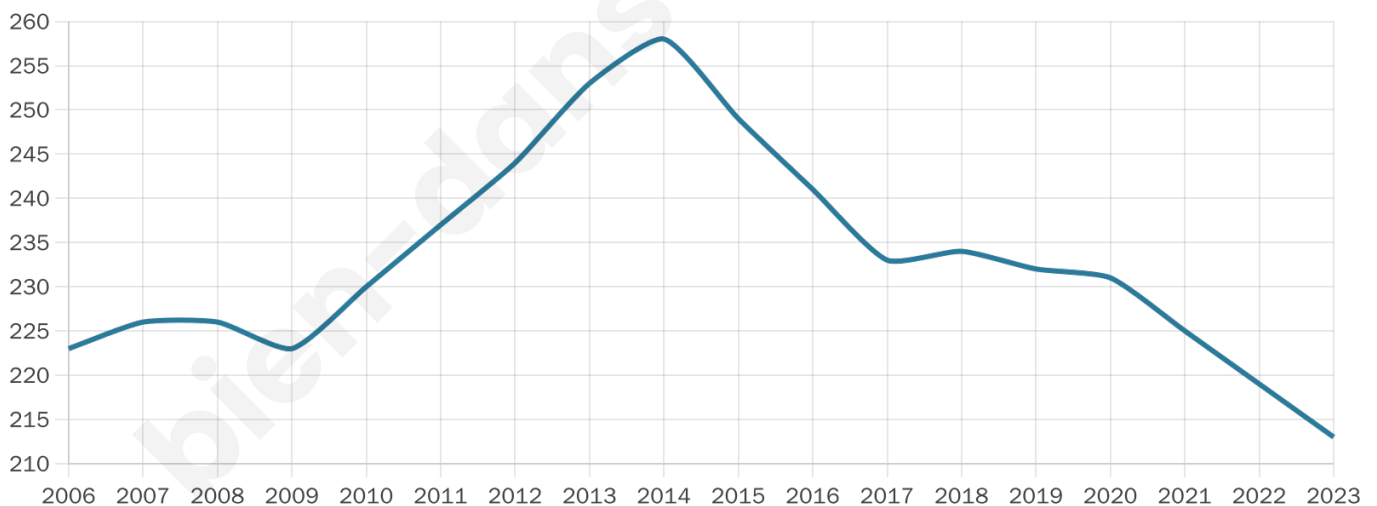

213

Age moyen

40 ans

Pop active

54.5%

Taux chômage

5.3%

Pop densité

43 h/km²

Revenu moyen

22 700 €/an

Evolution du nombre d'habitants

Sources : Institut national de la statistique et des études économiques (insee) selon Les dernières parutions officielles de 2024 portant sur les années 2020, 2021 et 2022.