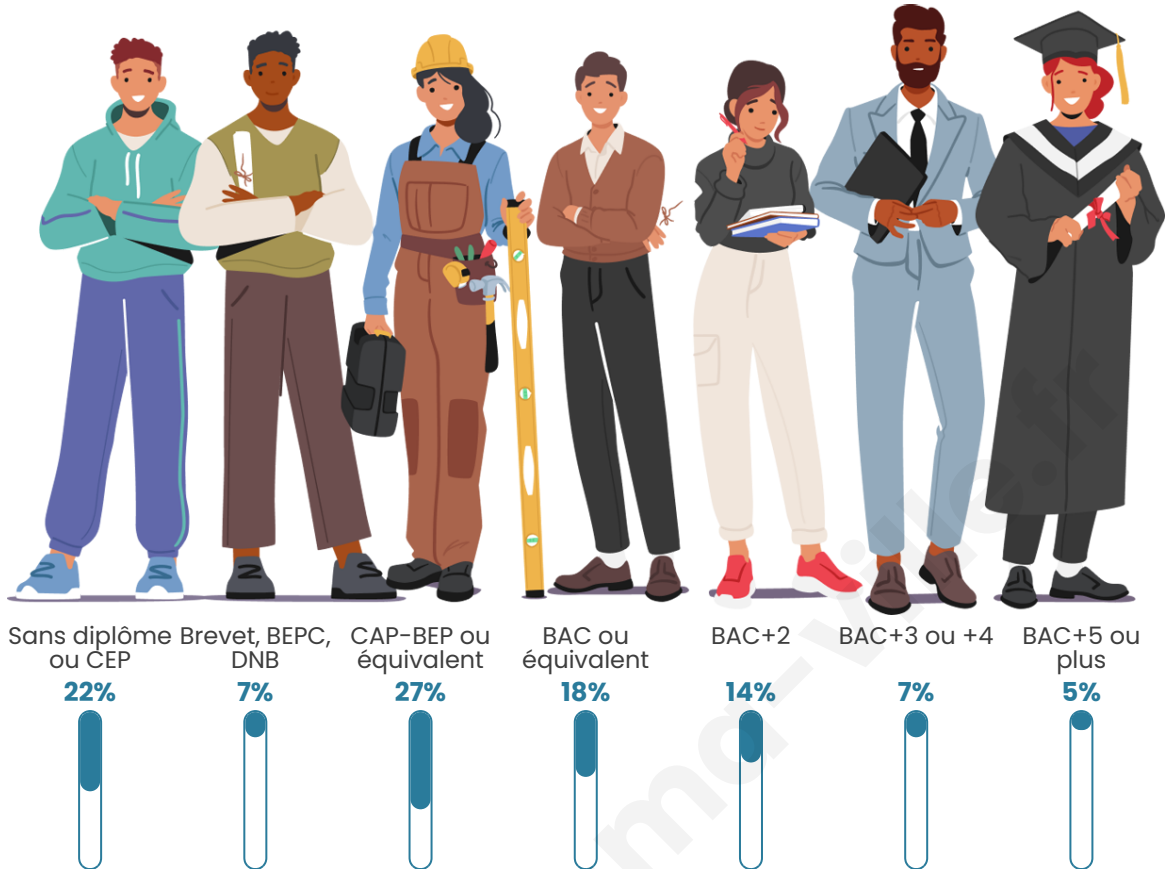

4 244

Age moyen

46 ans

Pop active

42%

Taux chômage

9.8%

Pop densité

Tranche d'âge

Activité professionnelle

Niveau de diplôme

Composition des ménages

Profils électoraux

Premier tour

	Emmanuel MACRON	25.20 %
	Marine LE PEN	24.27 %
	Jean-Luc MÉLENCHON	19.29 %
	Éric ZEMMOUR	7.99 %
	Valérie PÉCRESSÉ	6.35 %
	Yannick JADOT	4.46 %
	Jean LASSALLE	3.49 %
	Fabien ROUSSEL	2.78 %
	Anne HIDALGO	2.25 %
	Nicolas DUPONT- AIGNAN	2.03 %
	Nathalie ARTHAUD	0.97 %
	Philippe POUTOU	0.93 %