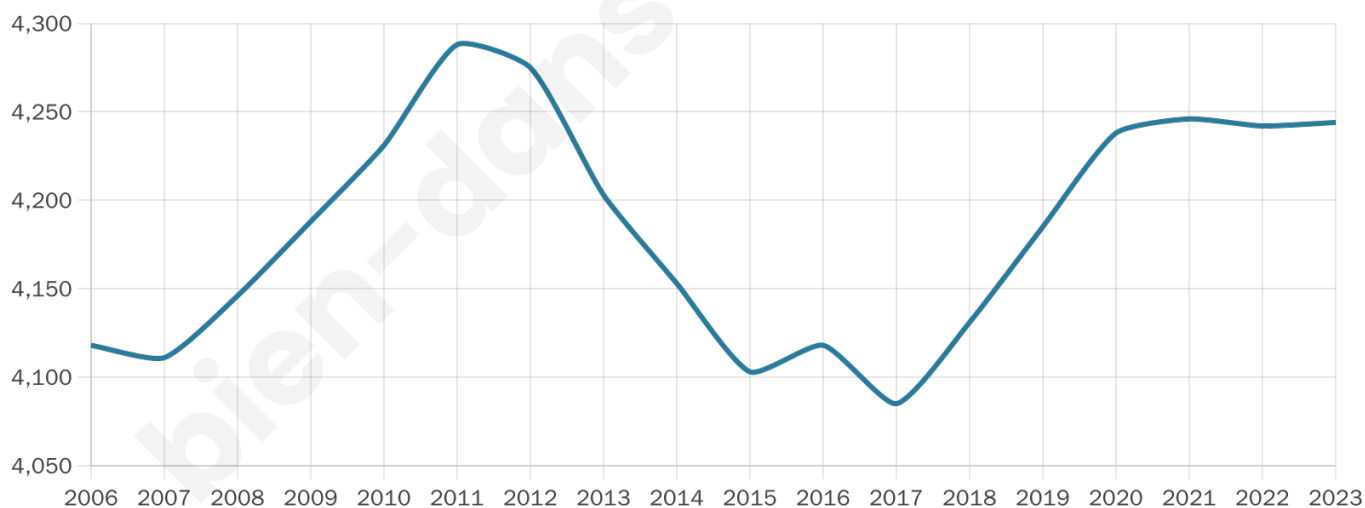

4 244

Age moyen

46 ans

Pop active

42%

Taux chômage

9.8%

Pop densité

1 061 h/km²

Revenu moyen

20 830 €/an

Evolution du nombre d'habitants

Sources : Institut national de la statistique et des études économiques (insee) selon Les dernières parutions officielles de 2024 portant sur les années 2020, 2021 et 2022.