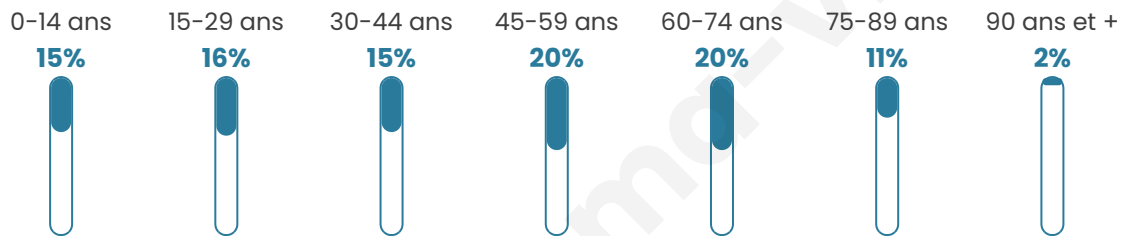

4 244

Age moyen

46 ans

Pop active

42%

Taux chômage

9.8%

Pop densité

1 061 h/km²

Revenu moyen

20 830 €/an

Evolution du nombre d'habitants

Sources : Institut national de la statistique et des études économiques (insee) selon Les dernières parutions officielles de 2024 portant sur les années 2020, 2021 et 2022.

Tranche d'âge

Activité professionnelle

Niveau de diplôme

Composition des ménages

Profils électoraux

Premier tour

	Emmanuel MACRON	25.20 %
	Marine LE PEN	24.27 %
	Jean-Luc MÉLENCHON	19.29 %
	Éric ZEMMOUR	7.99 %
	Valérie PÉCRESSÉ	6.35 %
	Yannick JADOT	4.46 %
	Jean LASSALLE	3.49 %
	Fabien ROUSSEL	2.78 %
	Anne HIDALGO	2.25 %
	Nicolas DUPONT- AIGNAN	2.03 %
	Nathalie ARTHAUD	0.97 %
	Philippe POUTOU	0.93 %