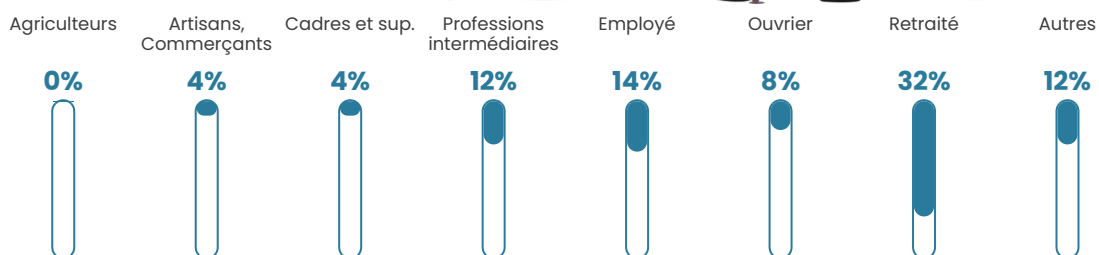

1 061 h/km²

Revenu moyen

20 830 €/an

Evolution du nombre d'habitants

Sources : Institut national de la statistique et des études économiques (insee) selon Les dernières parutions officielles de 2024 portant sur les années 2020, 2021 et 2022.

Tranche d'âge

Activité professionnelle

Niveau de diplôme

Composition des ménages

Profils électoraux

Premier tour

	Emmanuel MACRON	25.20 %
	Marine LE PEN	24.27 %
	Jean-Luc MÉLENCHON	19.29 %
	Éric ZEMMOUR	7.99 %
	Valérie PÉCRESSÉ	6.35 %
	Yannick JADOT	4.46 %
	Jean LASSALLE	3.49 %
	Fabien ROUSSEL	2.78 %
	Anne HIDALGO	2.25 %
	Nicolas DUPONT- AIGNAN	2.03 %
	Nathalie ARTHAUD	0.97 %
	Philippe POUTOU	0.93 %