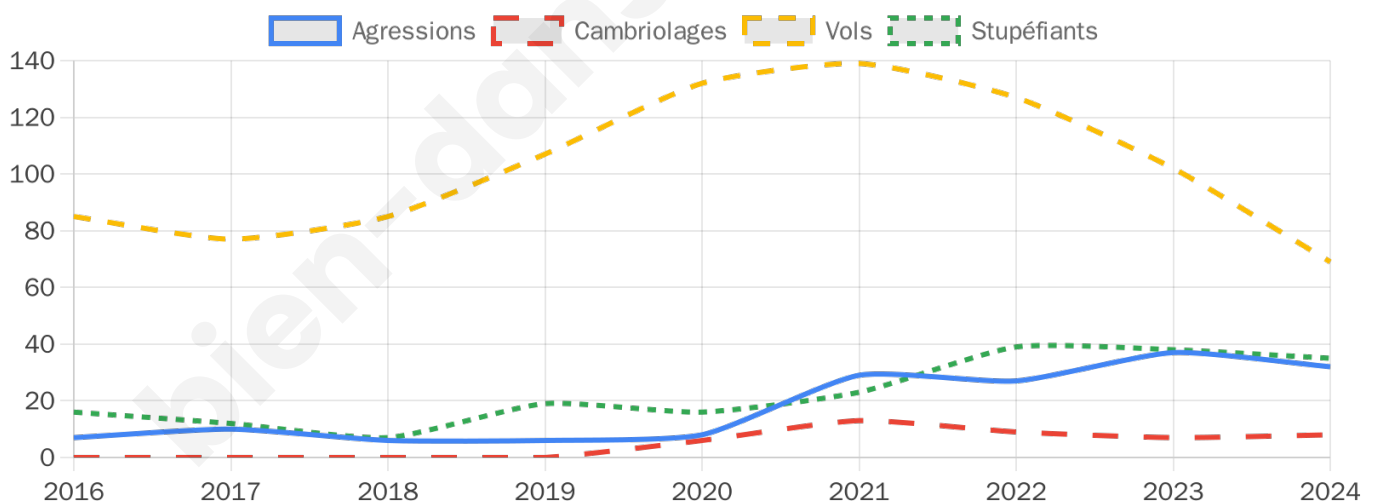

3 016 inscrits

Participation : 76.96%

Votes blancs : 1.46%

Votes nuls : 0.90%

Second tour

	Emmanuel MACRON	56,46 %
	Marine LE PEN	43,54 %

3 013 inscrits

Participation : 75.31%

Votes blancs : 7.67%

Votes nuls : 3.35%

Sécurité

Agressions physiques / sexuelles

32

Cambriolages

8

Vols / dégradations

69

Stupéfiants

35

Evolution du nombre d'infractions

Pour comparer

(en proportion du nombre d'habitants)

Sources : Bases statistiques communale, départementale et régionale de la délinquance enregistrée par la police et la gendarmerie nationales selon les dernières parutions officielles de 2025 portant sur l'année 2024 ([data.gouv](https://data.gouv.fr)).