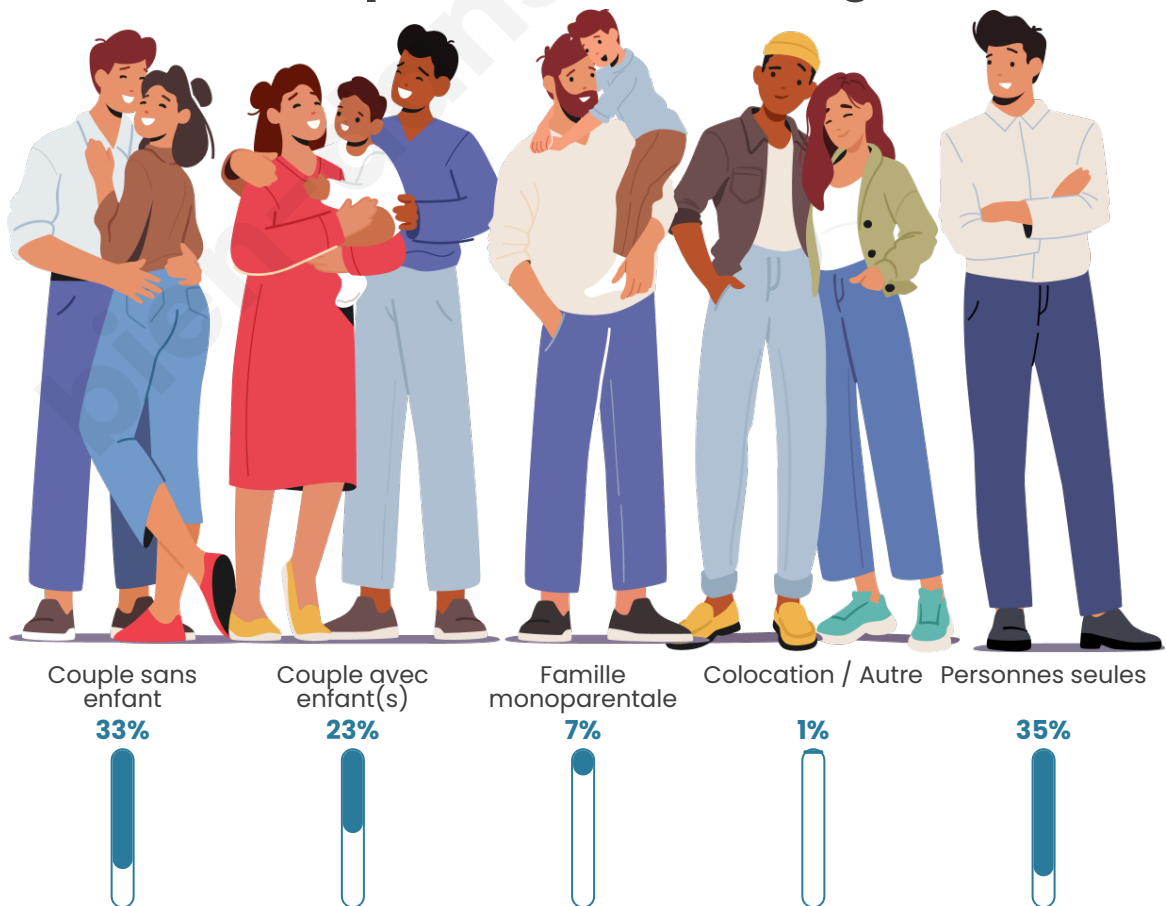

Tranche d'âge

Activité professionnelle

Niveau de diplôme

Composition des ménages

Profils électoraux

Premier tour

	Emmanuel MACRON	25.20 %
	Marine LE PEN	24.27 %
	Jean-Luc MÉLENCHON	19.29 %
	Éric ZEMMOUR	7.99 %
	Valérie PÉCRESSÉ	6.35 %
	Yannick JADOT	4.46 %
	Jean LASSALLE	3.49 %
	Fabien ROUSSEL	2.78 %
	Anne HIDALGO	2.25 %
	Nicolas DUPONT- AIGNAN	2.03 %
	Nathalie ARTHAUD	0.97 %
	Philippe POUTOU	0.93 %