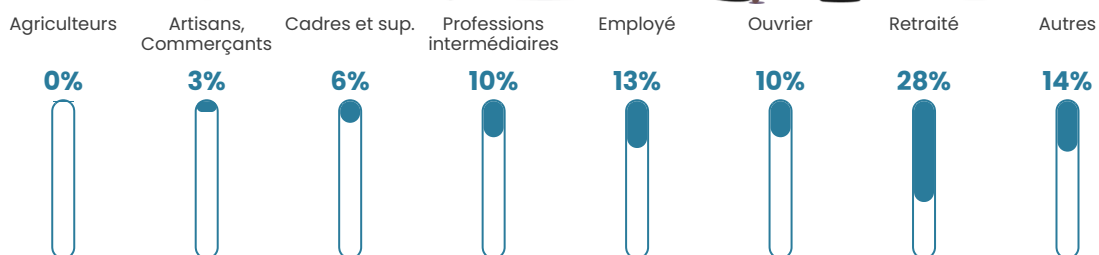

981 h/km²

Revenu moyen

21 210 €/an

Evolution du nombre d'habitants

Sources : Institut national de la statistique et des études économiques (insee) selon Les dernières parutions officielles de 2024 portant sur les années 2020, 2021 et 2022.

Tranche d'âge

Activité professionnelle

Niveau de diplôme

Composition des ménages

Profils électoraux

Premier tour

	Emmanuel MACRON	27.29 %
	Jean-Luc MÉLENCHON	20.52 %
	Marine LE PEN	19.93 %
	Valérie PÉCRESE	8.30 %
	Éric ZEMMOUR	6.82 %
	Jean LASSALLE	4.44 %
	Yannick JADOT	4.26 %
	Fabien ROUSSEL	3.17 %
	Anne HIDALGO	2.36 %
	Nicolas DUPONT-AIGNAN	1.63 %
	Philippe POUTOU	0.67 %
	Nathalie ARTHAUD	0.60 %