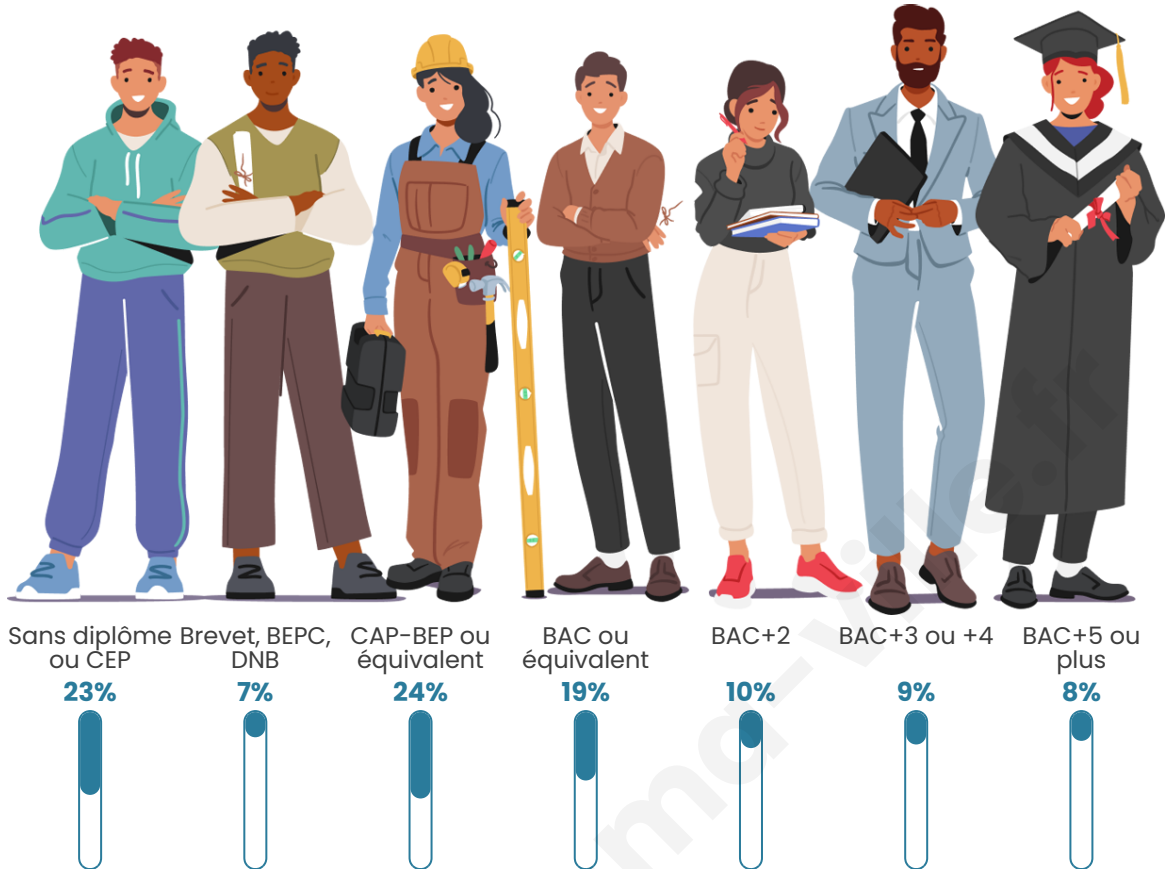

Version web

Ville de Brive-la-Gaillarde

Présenté par

BIEN dans
ma **VILLE** 

Sommaire

Situation géographique	3
Statistiques sur la population	4
Evolution du nombre d'habitants	4
Tranche d'âge	5
0-14 ans	5
15-29 ans	5
30-44 ans	5
45-59 ans	5
60-74 ans	5
75-89 ans	5
90 ans et +	5
Activité professionnelle	5
Agriculteurs	5
Artisans, Commerçants	5
Cadres et sup.	5
Professions intermédiaires	5
Employé	5
Ouvrier	5
Retraité	5
Autres	5
Niveau de diplôme	6
Sans diplôme ou CEP	6
Brevet, BEPC, DNB	6
CAP-BEP ou équivalent	6
BAC ou équivalent	6
BAC+2	6
BAC+3 ou +4	6
BAC+5 ou plus	6
Composition des ménages	6
Couple sans enfant	6
Couple avec enfant(s)	6
Famille monoparentale	6
Colocation / Autre	6
Personnes seules	6
Profil électoraux	7
Premier tour	7
Sécurité	8
Evolution du nombre d'infractions	8
Pour comparer	9
Services à la population	10
Commerce	10
Éducation	10
Villes autour de Brive-la-Gaillarde	11
Avis sur la ville de Brive-la-Gaillarde	12
Moyenne par critère	12
Villes autour de Brive-la-Gaillarde	12
Répartition des avis par note	12
Répartition des avis par note	12

47 095

Age moyen

46 ans

Pop active

41.8%

Taux chômage

9.8%

Pop densité

Tranche d'âge

Activité professionnelle

Niveau de diplôme

Composition des ménages

Profils électoraux

Premier tour

	Emmanuel MACRON	27.29 %
	Jean-Luc MÉLENCHON	20.52 %
	Marine LE PEN	19.93 %
	Valérie PÉCRESE	8.30 %
	Éric ZEMMOUR	6.82 %
	Jean LASSALLE	4.44 %
	Yannick JADOT	4.26 %
	Fabien ROUSSEL	3.17 %
	Anne HIDALGO	2.36 %
	Nicolas DUPONT-AIGNAN	1.63 %
	Philippe POUTOU	0.67 %
	Nathalie ARTHAUD	0.60 %