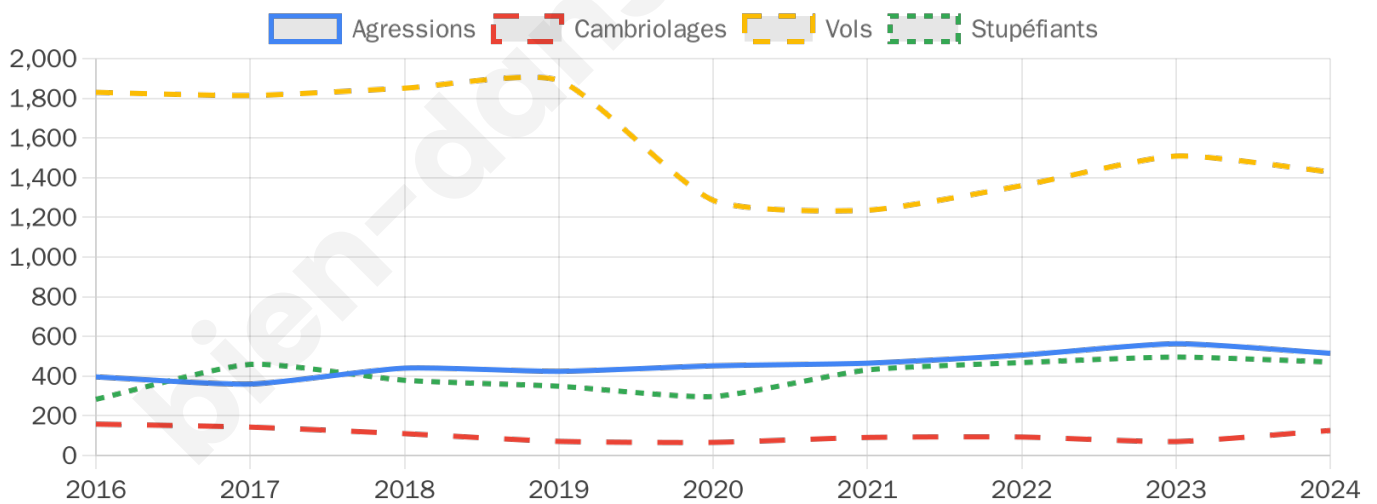

32 762 inscrits

Participation : 71.32%

Votes blancs : 1.47%

Votes nuls : 0.89%

Second tour

	Emmanuel MACRON	61,38 %
	Marine LE PEN	38,62 %

32 778 inscrits

Participation : 68.79%

Votes blancs : 7.35%

Votes nuls : 3.75%

Sécurité

Agressions physiques / sexuelles

515

Cambriolages

126

Vols / dégradations

1 429

Stupéfiants

471

Evolution du nombre d'infractions

Pour comparer

(en proportion du nombre d'habitants)

Sources : Bases statistiques communale, départementale et régionale de la délinquance enregistrée par la police et la gendarmerie nationales selon les dernières parutions officielles de 2025 portant sur l'année 2024 ([data.gouv](https://data.gouv.fr)).