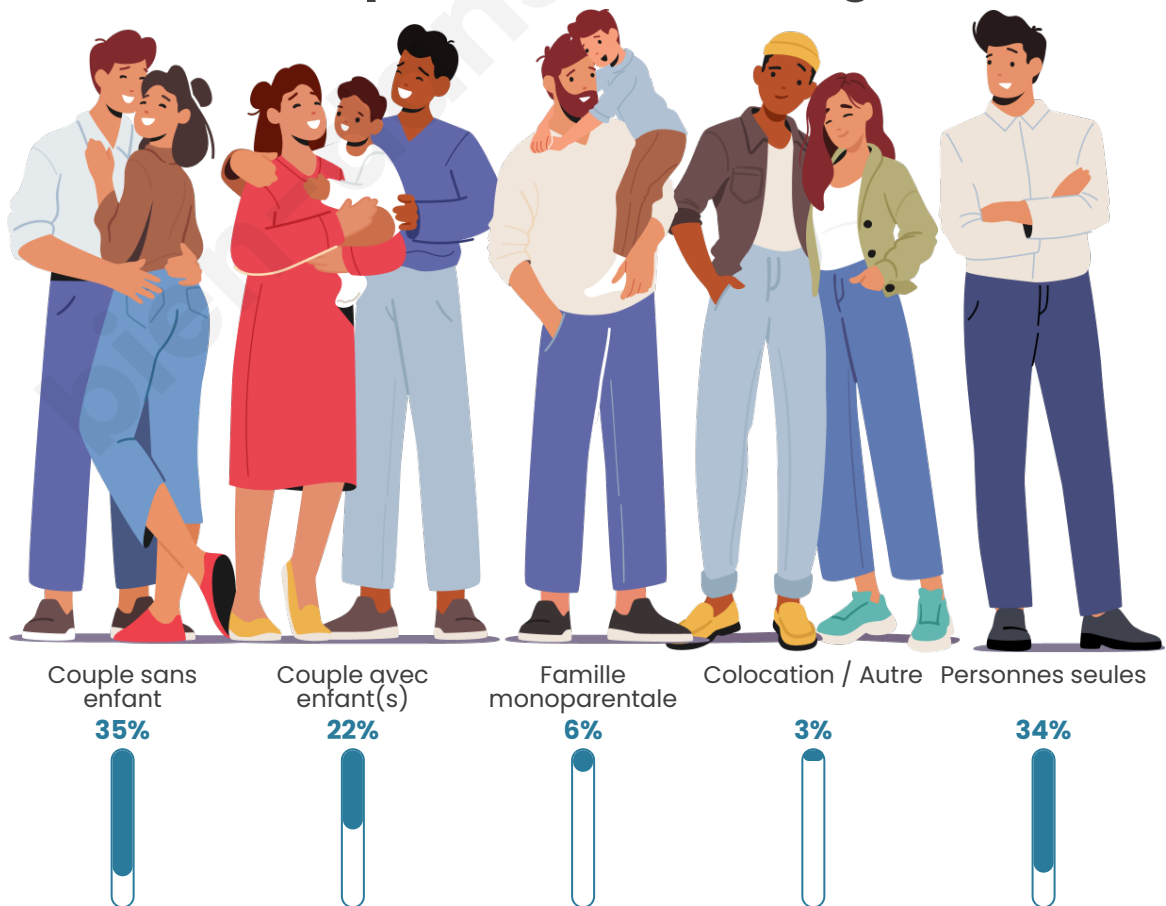

Tranche d'âge

Activité professionnelle

Niveau de diplôme

Composition des ménages

Profils électoraux

Premier tour

	Emmanuel MACRON	27.29 %
	Jean-Luc MÉLENCHON	20.52 %
	Marine LE PEN	19.93 %
	Valérie PÉCRESE	8.30 %
	Éric ZEMMOUR	6.82 %
	Jean LASSALLE	4.44 %
	Yannick JADOT	4.26 %
	Fabien ROUSSEL	3.17 %
	Anne HIDALGO	2.36 %
	Nicolas DUPONT-AIGNAN	1.63 %
	Philippe POUTOU	0.67 %
	Nathalie ARTHAUD	0.60 %