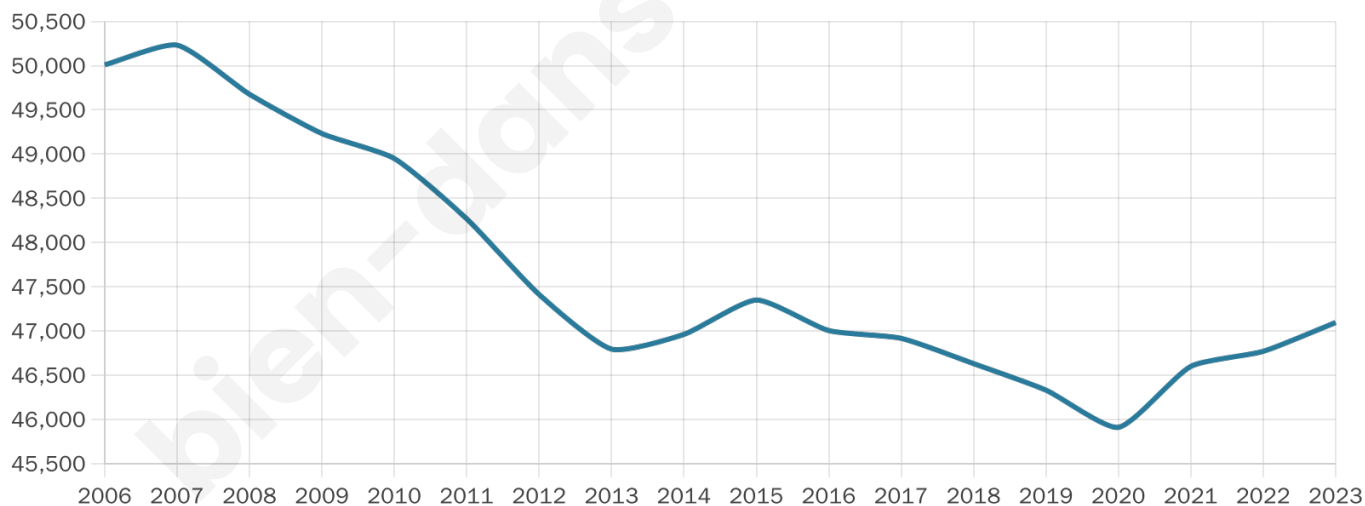

Version web

Ville de Brive-la-Gaillarde

Présenté par

BIEN dans
ma **VILLE** 

Sommaire

Situation géographique	3
Statistiques sur la population	4
Evolution du nombre d'habitants	4
Tranche d'âge	5
0-14 ans	5
15-29 ans	5
30-44 ans	5
45-59 ans	5
60-74 ans	5
75-89 ans	5
90 ans et +	5
Activité professionnelle	5
Agriculteurs	5
Artisans, Commerçants	5
Cadres et sup.	5
Professions intermédiaires	5
Employé	5
Ouvrier	5
Retraité	5
Autres	5
Niveau de diplôme	6
Sans diplôme ou CEP	6
Brevet, BEPC, DNB	6
CAP-BEP ou équivalent	6
BAC ou équivalent	6
BAC+2	6
BAC+3 ou +4	6
BAC+5 ou plus	6
Composition des ménages	6
Couple sans enfant	6
Couple avec enfant(s)	6
Famille monoparentale	6
Colocation / Autre	6
Personnes seules	6
Profil électoraux	7
Premier tour	7
Sécurité	8
Evolution du nombre d'infractions	8
Pour comparer	9
Services à la population	10
Commerce	10
Éducation	10
Villes autour de Brive-la-Gaillarde	11
Avis sur la ville de Brive-la-Gaillarde	12
Moyenne par critère	12
Villes autour de Brive-la-Gaillarde	12
Répartition des avis par note	12
Répartition des avis par note	12

47 095

Age moyen

46 ans

Pop active

41.8%

Taux chômage

9.8%

Pop densité

981 h/km²

Revenu moyen

21 210 €/an

Evolution du nombre d'habitants

Sources : Institut national de la statistique et des études économiques (insee) selon Les dernières parutions officielles de 2024 portant sur les années 2020, 2021 et 2022.