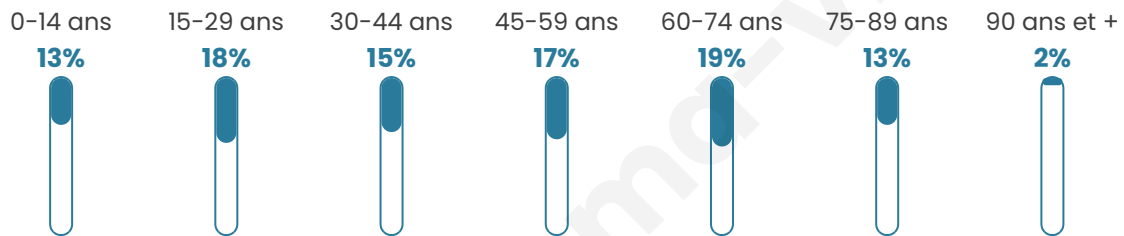

47 095

Age moyen

46 ans

Pop active

41.8%

Taux chômage

9.8%

Pop densité

981 h/km²

Revenu moyen

21 210 €/an

Evolution du nombre d'habitants

Sources : Institut national de la statistique et des études économiques (insee) selon Les dernières parutions officielles de 2024 portant sur les années 2020, 2021 et 2022.

Tranche d'âge

Activité professionnelle

Niveau de diplôme

Composition des ménages

Profils électoraux

Premier tour

	Emmanuel MACRON	27.29 %
	Jean-Luc MÉLENCHON	20.52 %
	Marine LE PEN	19.93 %
	Valérie PÉCRESE	8.30 %
	Éric ZEMMOUR	6.82 %
	Jean LASSALLE	4.44 %
	Yannick JADOT	4.26 %
	Fabien ROUSSEL	3.17 %
	Anne HIDALGO	2.36 %
	Nicolas DUPONT-AIGNAN	1.63 %
	Philippe POUTOU	0.67 %
	Nathalie ARTHAUD	0.60 %

32 762 inscrits

Participation : 71.32%

Votes blancs : 1.47%

Votes nuls : 0.89%

Second tour

	Emmanuel MACRON	61,38 %
	Marine LE PEN	38,62 %

32 778 inscrits

Participation : 68.79%