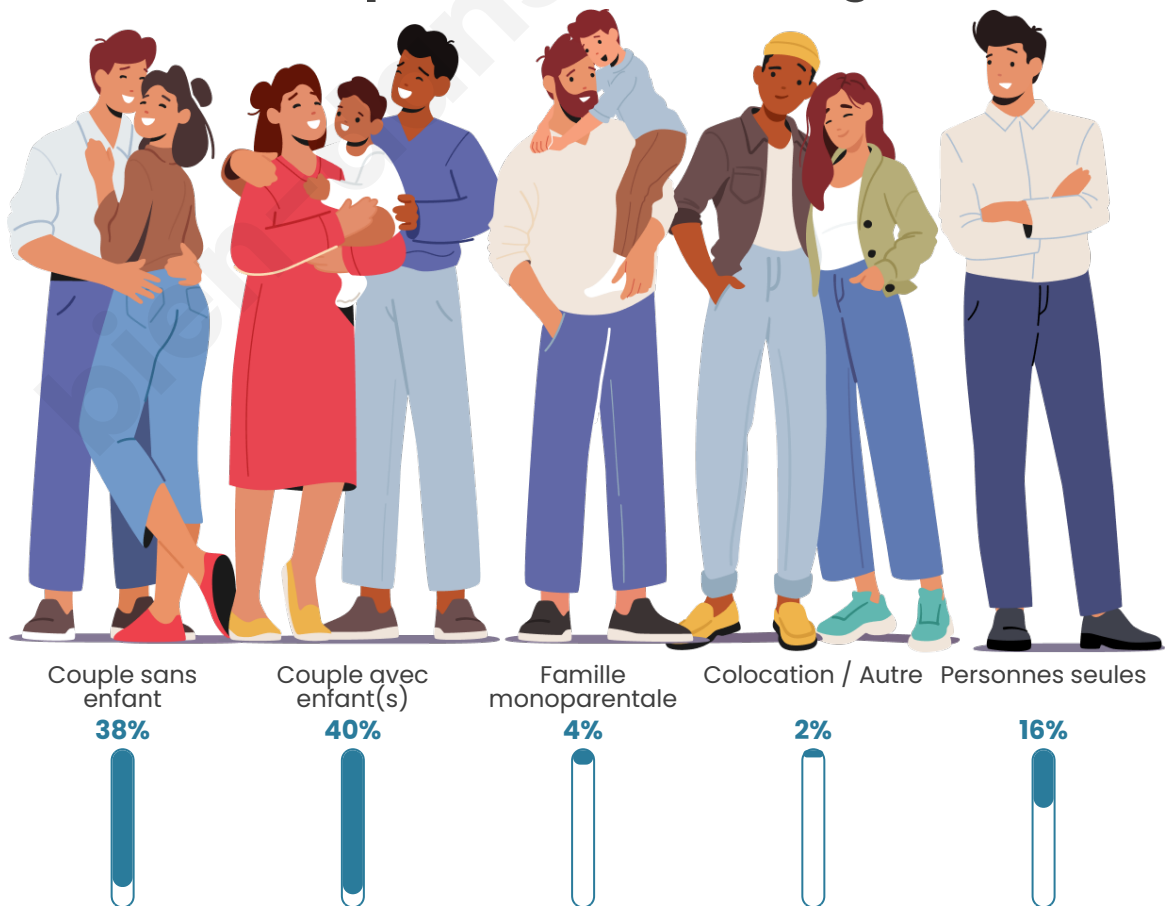

Tranche d'âge

Activité professionnelle

Niveau de diplôme

Composition des ménages

Profils électoraux

Premier tour

	Marine LE PEN	42.05 %
	Emmanuel MACRON	25.64 %
	Jean-Luc MÉLENCHON	14.10 %
	Éric ZEMMOUR	6.41 %
	Valérie PÉCRESE	3.85 %
	Yannick JADOT	3.08 %
	Jean LASSALLE	2.05 %
	Fabien ROUSSEL	1.79 %
	Nicolas DUPONT-AIGNAN	0.51 %
	Anne HIDALGO	0.26 %
	Philippe POUTOU	0.26 %
	Nathalie ARTHAUD	0.00 %