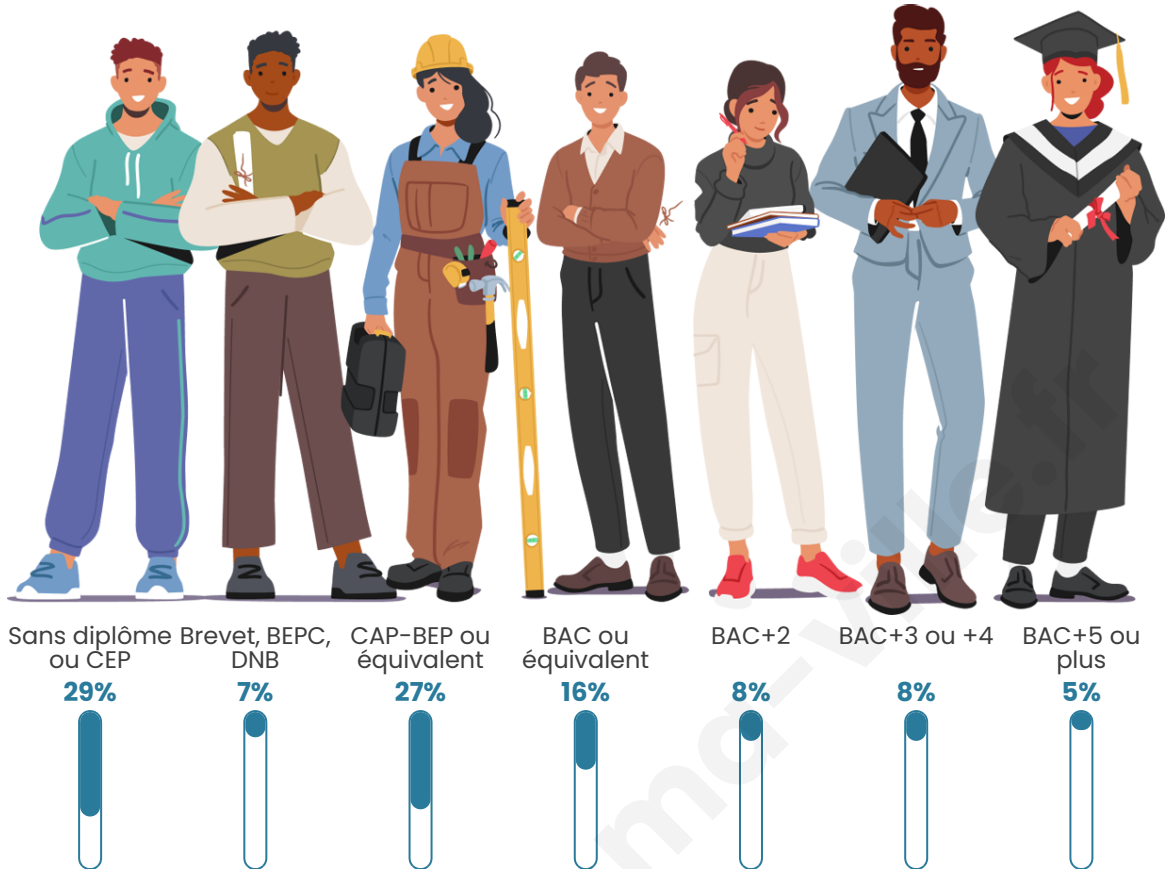

653

Age moyen

43 ans

Pop active

44.4%

Taux chômage

9.1%

Pop densité

Tranche d'âge

Activité professionnelle

Niveau de diplôme

Composition des ménages

Profils électoraux

Premier tour

	Marine LE PEN	42.05 %
	Emmanuel MACRON	25.64 %
	Jean-Luc MÉLENCHON	14.10 %
	Éric ZEMMOUR	6.41 %
	Valérie PÉCRESE	3.85 %
	Yannick JADOT	3.08 %
	Jean LASSALLE	2.05 %
	Fabien ROUSSEL	1.79 %
	Nicolas DUPONT-AIGNAN	0.51 %
	Anne HIDALGO	0.26 %
	Philippe POUTOU	0.26 %
	Nathalie ARTHAUD	0.00 %