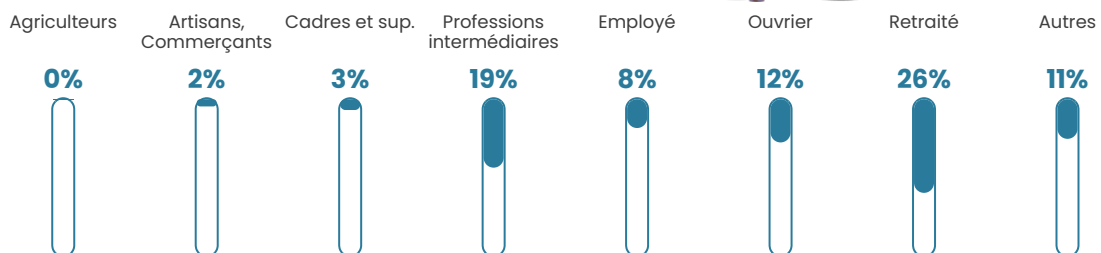

54 h/km²

Revenu moyen

21 140 €/an

Evolution du nombre d'habitants

Sources : Institut national de la statistique et des études économiques (insee) selon Les dernières parutions officielles de 2024 portant sur les années 2020, 2021 et 2022.

Tranche d'âge

Activité professionnelle

Niveau de diplôme

Composition des ménages

Profils électoraux

Premier tour

	Marine LE PEN	42.05 %
	Emmanuel MACRON	25.64 %
	Jean-Luc MÉLENCHON	14.10 %
	Éric ZEMMOUR	6.41 %
	Valérie PÉCRESE	3.85 %
	Yannick JADOT	3.08 %
	Jean LASSALLE	2.05 %
	Fabien ROUSSEL	1.79 %
	Nicolas DUPONT-AIGNAN	0.51 %
	Anne HIDALGO	0.26 %
	Philippe POUTOU	0.26 %
	Nathalie ARTHAUD	0.00 %