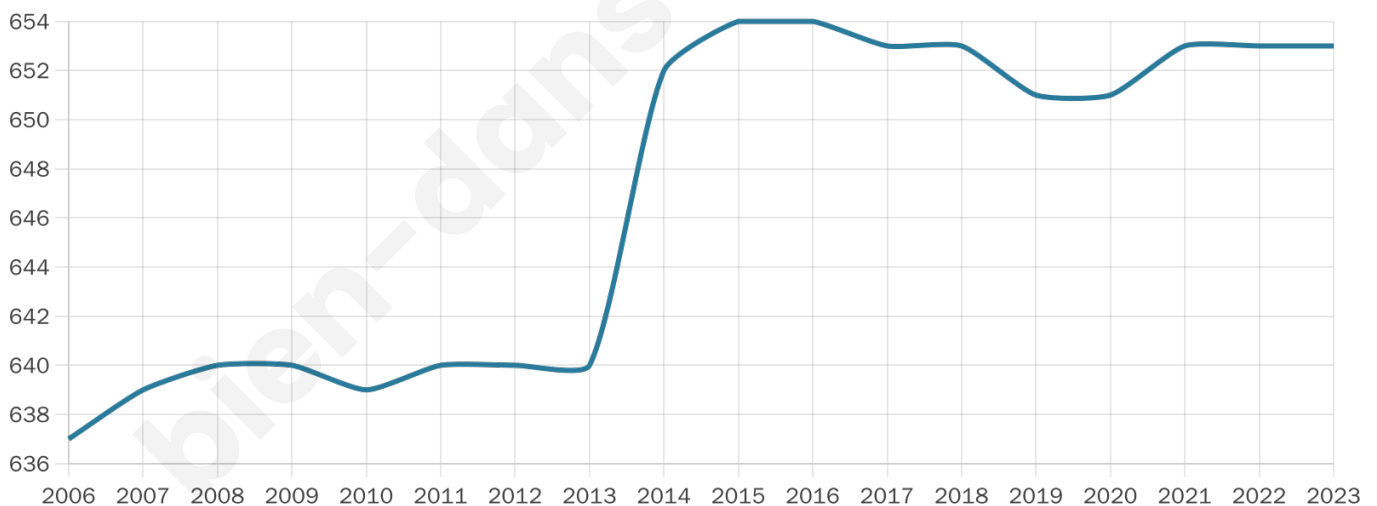

653

Age moyen

43 ans

Pop active

44.4%

Taux chômage

9.1%

Pop densité

54 h/km²

Revenu moyen

21 140 €/an

Evolution du nombre d'habitants

Sources : Institut national de la statistique et des études économiques (insee) selon Les dernières parutions officielles de 2024 portant sur les années 2020, 2021 et 2022.