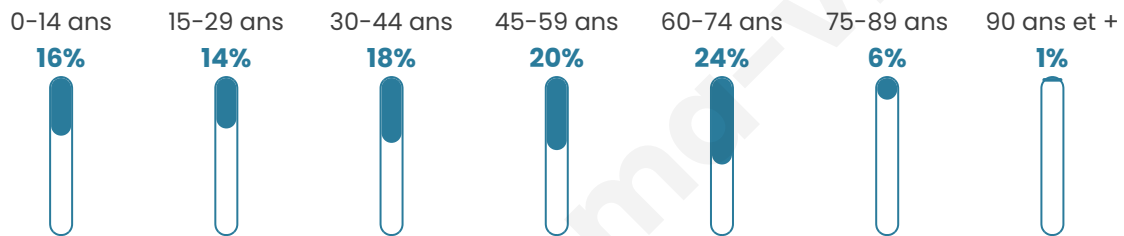

653

Age moyen

43 ans

Pop active

44.4%

Taux chômage

9.1%

Pop densité

54 h/km²

Revenu moyen

21 140 €/an

Evolution du nombre d'habitants

Sources : Institut national de la statistique et des études économiques (insee) selon Les dernières parutions officielles de 2024 portant sur les années 2020, 2021 et 2022.

Tranche d'âge

Activité professionnelle

Niveau de diplôme

Composition des ménages

Profils électoraux

Premier tour

	Marine LE PEN	42.05 %
	Emmanuel MACRON	25.64 %
	Jean-Luc MÉLENCHON	14.10 %
	Éric ZEMMOUR	6.41 %
	Valérie PÉCRESE	3.85 %
	Yannick JADOT	3.08 %
	Jean LASSALLE	2.05 %
	Fabien ROUSSEL	1.79 %
	Nicolas DUPONT-AIGNAN	0.51 %
	Anne HIDALGO	0.26 %
	Philippe POUTOU	0.26 %
	Nathalie ARTHAUD	0.00 %

516 inscrits

Participation : 77.52%

Votes blancs : 1.00%

Votes nuls : 1.50%

Second tour

	Emmanuel MACRON	36,27 %
	Marine LE PEN	63,73 %

516 inscrits

Participation : 78.88%