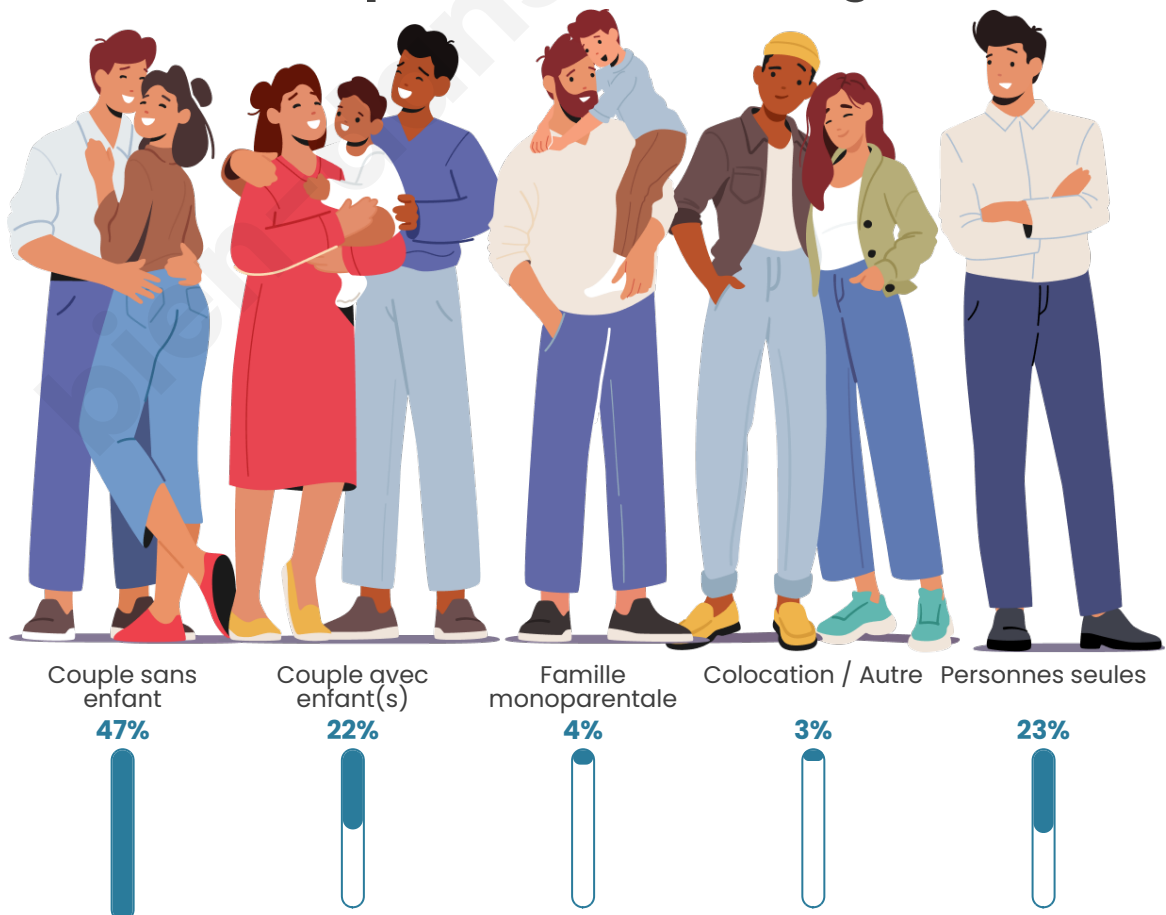

Tranche d'âge

Activité professionnelle

Niveau de diplôme

Composition des ménages

Profils électoraux

Premier tour

	Emmanuel MACRON	32.64 %
	Marine LE PEN	28.59 %
	Jean-Luc MÉLENCHON	16.20 %
	Valérie PÉCRESSÉ	4.91 %
	Jean LASSALLE	4.54 %
	Éric ZEMMOUR	2.94 %
	Yannick JADOT	2.45 %
	Nicolas DUPONT- AIGNAN	2.45 %
	Fabien ROUSSEL	2.21 %
	Anne HIDALGO	1.84 %
	Philippe POUTOU	1.10 %
	Nathalie ARTHAUD	0.12 %