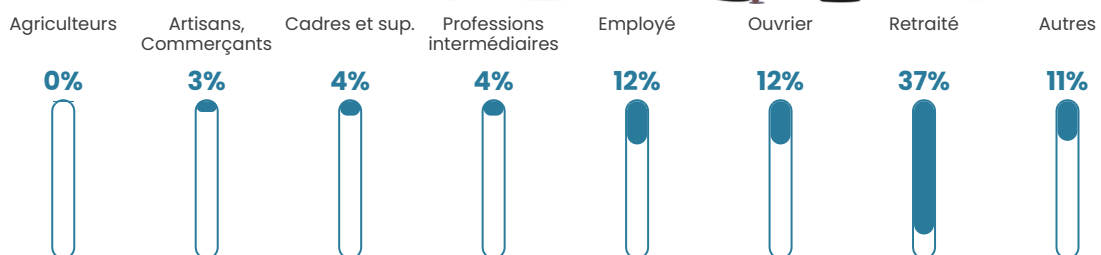

96 h/km²

Revenu moyen

20 460 €/an

Evolution du nombre d'habitants

Sources : Institut national de la statistique et des études économiques (insee) selon Les dernières parutions officielles de 2024 portant sur les années 2020, 2021 et 2022.

Tranche d'âge

Activité professionnelle

Niveau de diplôme

Composition des ménages

Profils électoraux

Premier tour

	Emmanuel MACRON	32.64 %
	Marine LE PEN	28.59 %
	Jean-Luc MÉLENCHON	16.20 %
	Valérie PÉCRESSÉ	4.91 %
	Jean LASSALLE	4.54 %
	Éric ZEMMOUR	2.94 %
	Yannick JADOT	2.45 %
	Nicolas DUPONT- AIGNAN	2.45 %
	Fabien ROUSSEL	2.21 %
	Anne HIDALGO	1.84 %
	Philippe POUTOU	1.10 %
	Nathalie ARTHAUD	0.12 %