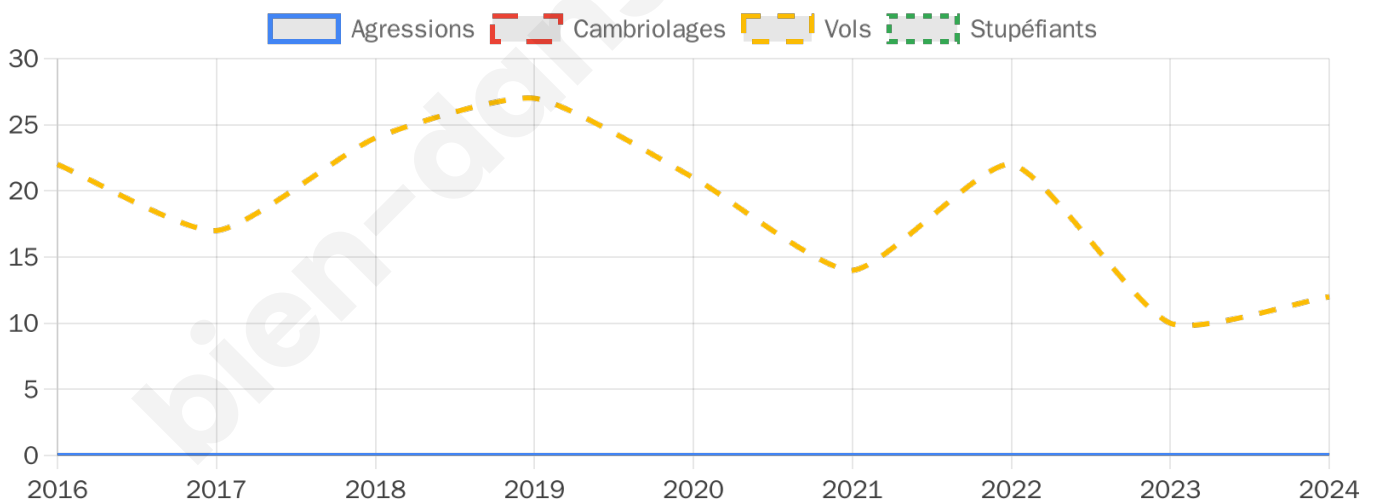

Second tour

	Emmanuel MACRON	58,08 %
	Marine LE PEN	41,92 %

1 085 inscrits

Participation : 77.51%

Votes blancs : 4.88%

Votes nuls : 2.38%

1 085 inscrits

Participation : 76.77%

Votes blancs : 1.08%

Votes nuls : 1.08%

Sécurité

Agressions physiques / sexuelles

0

Cambriolages

0

Vols / dégradations

12

Stupéfiants

0

Evolution du nombre d'infractions

Pour comparer

(en proportion du nombre d'habitants)

Sources : Bases statistiques communale, départementale et régionale de la délinquance enregistrée par la police et la gendarmerie nationales selon les dernières parutions officielles de 2025 portant sur l'année 2024 ([data.gouv](https://data.gouv.fr)).