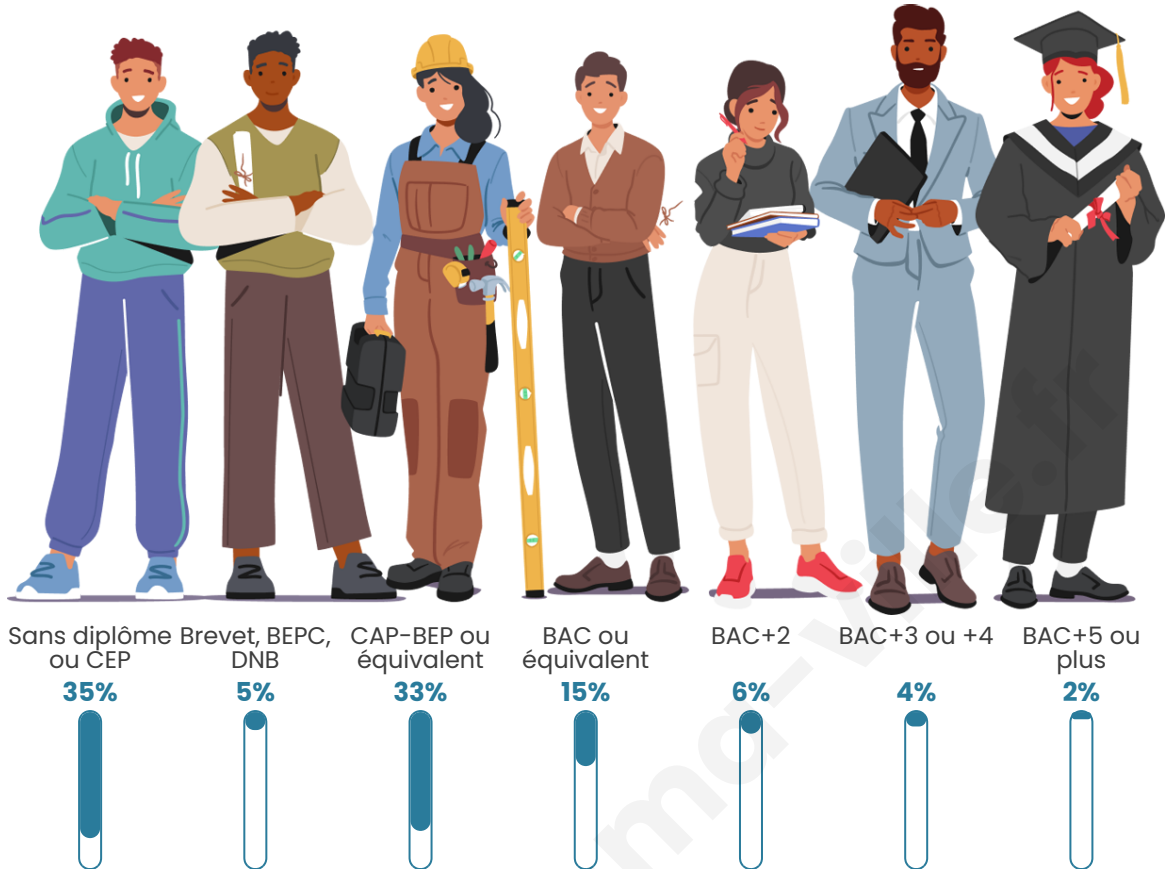

Tranche d'âge

Activité professionnelle

Niveau de diplôme

Composition des ménages

Profils électoraux

Premier tour

	Emmanuel MACRON	32.64 %
	Marine LE PEN	28.59 %
	Jean-Luc MÉLENCHON	16.20 %
	Valérie PÉCRESSÉ	4.91 %
	Jean LASSALLE	4.54 %
	Éric ZEMMOUR	2.94 %
	Yannick JADOT	2.45 %
	Nicolas DUPONT- AIGNAN	2.45 %
	Fabien ROUSSEL	2.21 %
	Anne HIDALGO	1.84 %
	Philippe POUTOU	1.10 %
	Nathalie ARTHAUD	0.12 %