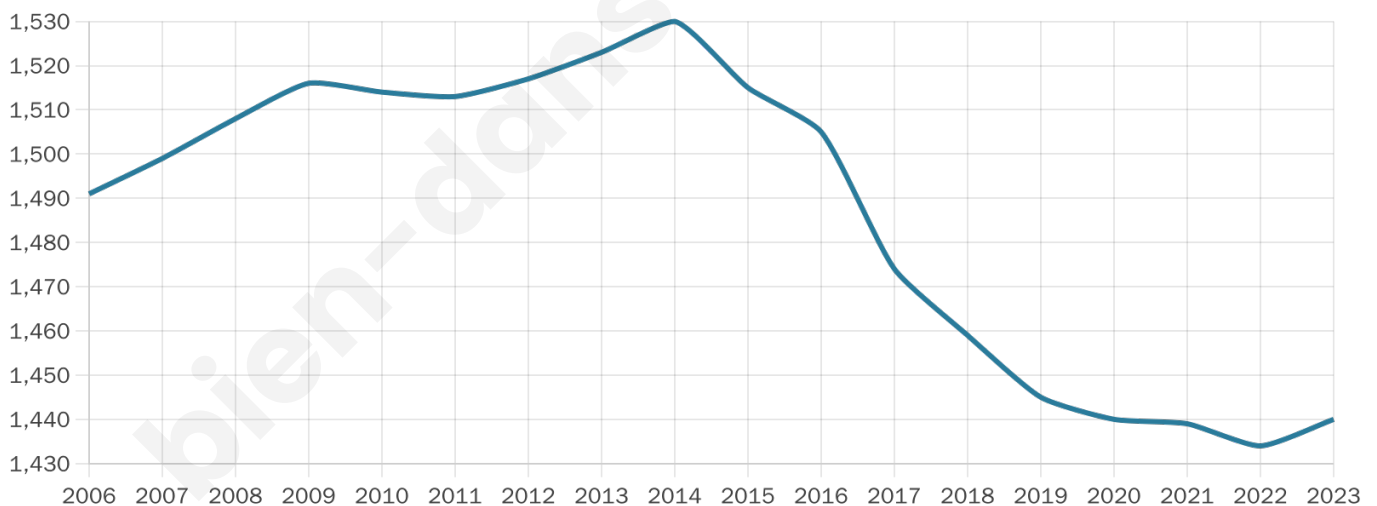

1 440

Age moyen

49 ans

Pop active

39%

Taux chômage

8.1%

Pop densité

96 h/km²

Revenu moyen

20 460 €/an

Evolution du nombre d'habitants

Sources : Institut national de la statistique et des études économiques (insee) selon Les dernières parutions officielles de 2024 portant sur les années 2020, 2021 et 2022.