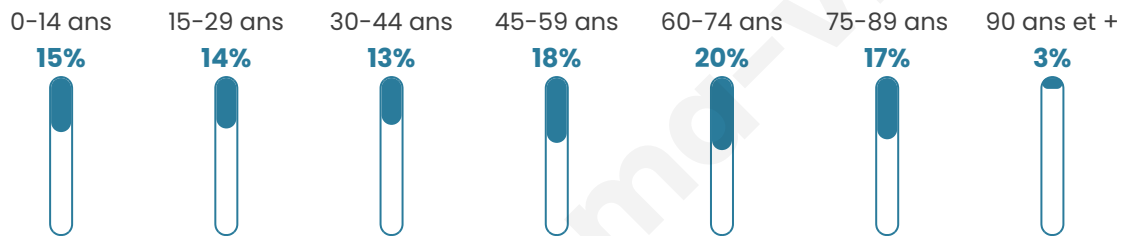

1 440

Age moyen

49 ans

Pop active

39%

Taux chômage

8.1%

Pop densité

96 h/km²

Revenu moyen

20 460 €/an

Evolution du nombre d'habitants

Sources : Institut national de la statistique et des études économiques (insee) selon Les dernières parutions officielles de 2024 portant sur les années 2020, 2021 et 2022.

Tranche d'âge

Activité professionnelle

Niveau de diplôme

Composition des ménages

Profils électoraux

Premier tour

	Emmanuel MACRON	32.64 %
	Marine LE PEN	28.59 %
	Jean-Luc MÉLENCHON	16.20 %
	Valérie PÉCRESSÉ	4.91 %
	Jean LASSALLE	4.54 %
	Éric ZEMMOUR	2.94 %
	Yannick JADOT	2.45 %
	Nicolas DUPONT- AIGNAN	2.45 %
	Fabien ROUSSEL	2.21 %
	Anne HIDALGO	1.84 %
	Philippe POUTOU	1.10 %
	Nathalie ARTHAUD	0.12 %

Second tour

	Emmanuel MACRON	58,08 %
	Marine LE PEN	41,92 %

1 085 inscrits

Participation : 77.51%

Votes blancs : 4.88%

Votes nuls : 2.38%

1 085 inscrits

Participation : 76.77%