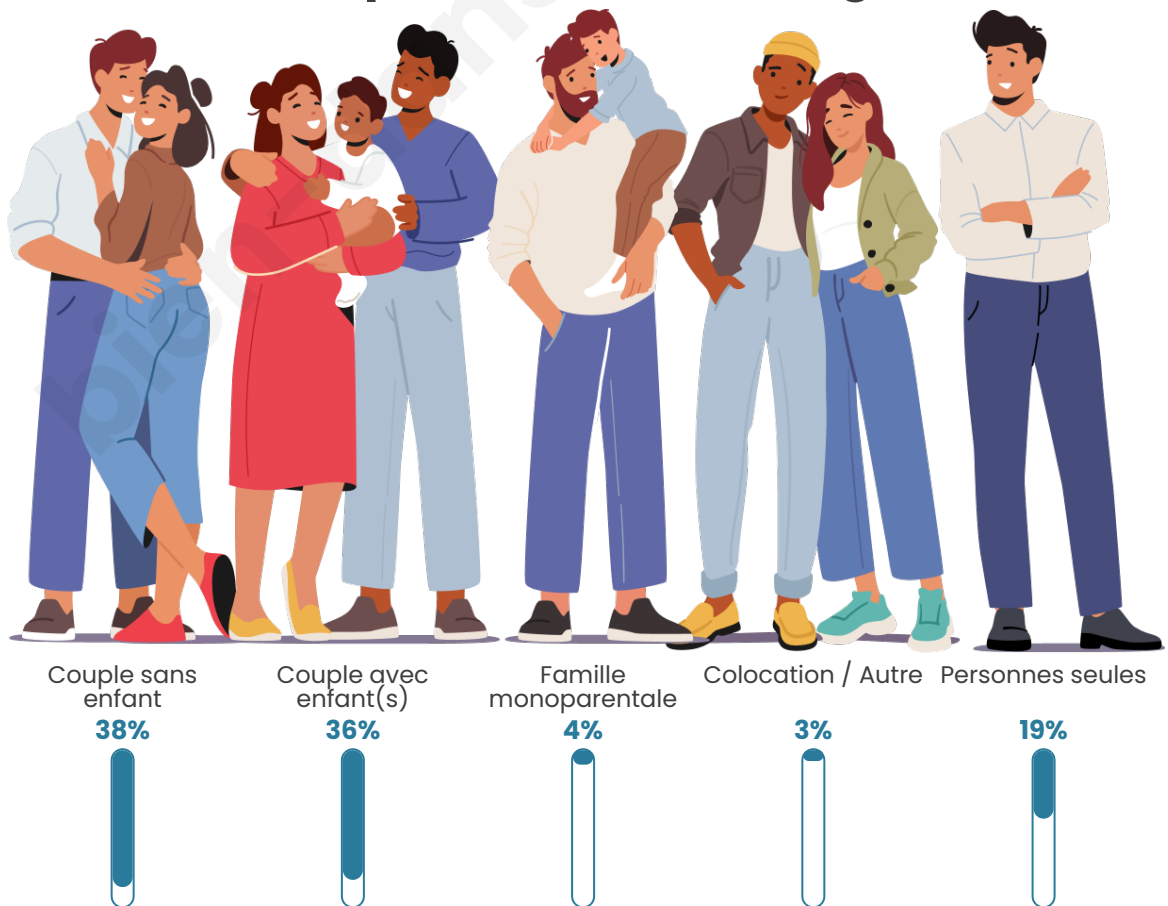

Tranche d'âge

Activité professionnelle

Niveau de diplôme

Composition des ménages

Profils électoraux

Premier tour

	Marine LE PEN	40.64 %
	Emmanuel MACRON	15.68 %
	Jean-Luc MÉLENCHON	15.18 %
	Éric ZEMMOUR	10.29 %
	Yannick JADOT	4.22 %
	Nicolas DUPONT-AIGNAN	3.71 %
	Jean LASSALLE	3.20 %
	Valérie PÉCRESSE	2.19 %
	Anne HIDALGO	2.02 %
	Nathalie ARTHAUD	1.01 %
	Fabien ROUSSEL	1.01 %
	Philippe POUTOU	0.84 %