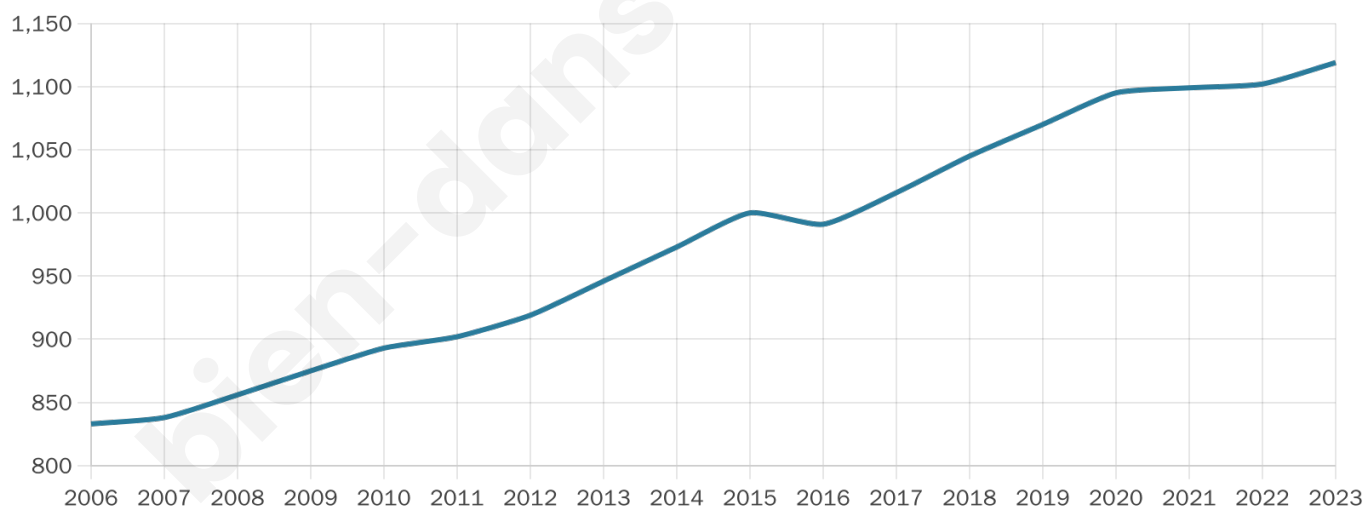

Version web

Ville de Briord

Présenté par

BIEN dans
ma **VILLE** 

Sommaire

Situation géographique	3
Statistiques sur la population	4
Evolution du nombre d'habitants	4
Tranche d'âge	5
0-14 ans	5
15-29 ans	5
30-44 ans	5
45-59 ans	5
60-74 ans	5
75-89 ans	5
90 ans et +	5
Activité professionnelle	5
Agriculteurs	5
Artisans, Commerçants	5
Cadres et sup.	5
Professions intermédiaires	5
Employé	5
Ouvrier	5
Retraité	5
Autres	5
Niveau de diplôme	6
Sans diplôme ou CEP	6
Brevet, BEPC, DNB	6
CAP-BEP ou équivalent	6
BAC ou équivalent	6
BAC+2	6
BAC+3 ou +4	6
BAC+5 ou plus	6
Composition des ménages	6
Couple sans enfant	6
Couple avec enfant(s)	6
Famille monoparentale	6
Colocation / Autre	6
Personnes seules	6
Profils électoraux	7
Premier tour	7
Sécurité	8
Evolution du nombre d'infractions	8
Pour comparer	9
Services à la population	10
Commerce	10
Éducation	10
Villes autour de Briord	12

1 119

Age moyen

38 ans

Pop active

52.9%

Taux chômage

5.9%

Pop densité

93 h/km²

Revenu moyen

23 440 €/an

Evolution du nombre d'habitants

Sources : Institut national de la statistique et des études économiques (insee) selon Les dernières parutions officielles de 2024 portant sur les années 2020, 2021 et 2022.