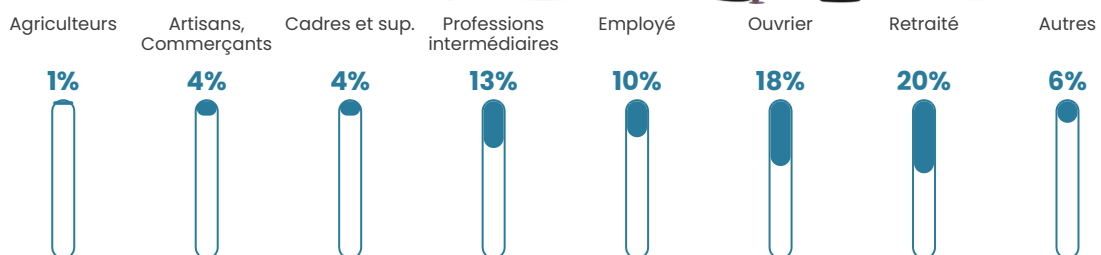

93 h/km²

Revenu moyen

23 440 €/an

Evolution du nombre d'habitants

Sources : Institut national de la statistique et des études économiques (insee) selon Les dernières parutions officielles de 2024 portant sur les années 2020, 2021 et 2022.

Tranche d'âge

Activité professionnelle

Niveau de diplôme

Composition des ménages

Profils électoraux

Premier tour

	Marine LE PEN	40.64 %
	Emmanuel MACRON	15.68 %
	Jean-Luc MÉLENCHON	15.18 %
	Éric ZEMMOUR	10.29 %
	Yannick JADOT	4.22 %
	Nicolas DUPONT-AIGNAN	3.71 %
	Jean LASSALLE	3.20 %
	Valérie PÉCRESSE	2.19 %
	Anne HIDALGO	2.02 %
	Nathalie ARTHAUD	1.01 %
	Fabien ROUSSEL	1.01 %
	Philippe POUTOU	0.84 %