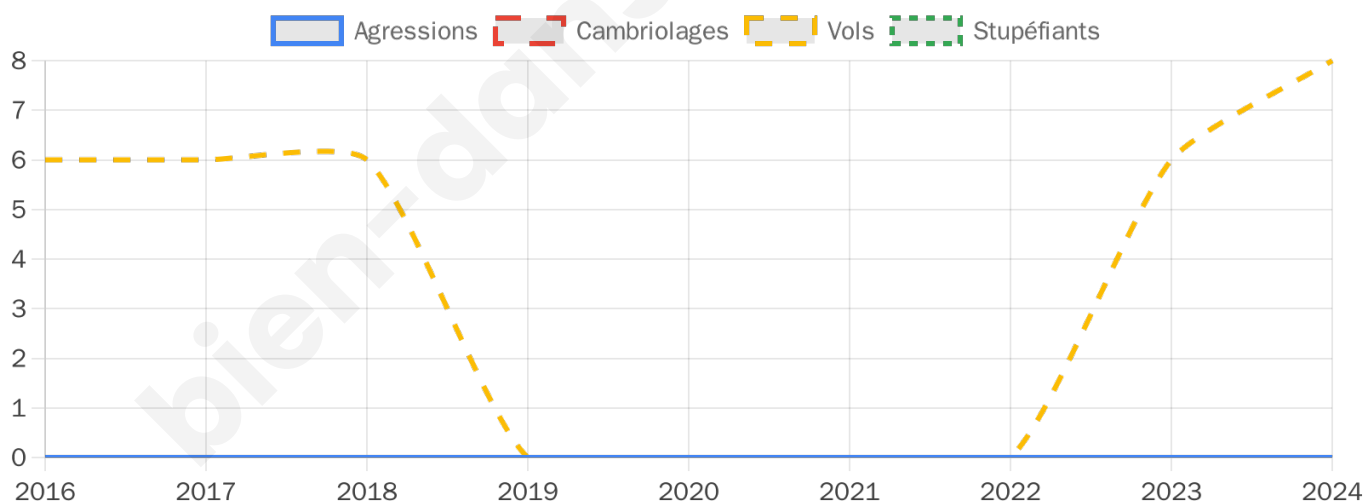

797 inscrits

Participation : 76.16%

Votes blancs : 1.98%

Votes nuls : 0.33%

Second tour

	Emmanuel MACRON	34,84 %
	Marine LE PEN	65,16 %

797 inscrits

Participation : 73.4%

Votes blancs : 6.67%

Votes nuls : 2.56%

Sécurité

Agressions physiques / sexuelles

0

Cambriolages

0

Vols / dégradations

8

Stupéfiants

0

Evolution du nombre d'infractions

Pour comparer

(en proportion du nombre d'habitants)

Sources : Bases statistiques communale, départementale et régionale de la délinquance enregistrée par la police et la gendarmerie nationales selon les dernières parutions officielles de 2025 portant sur l'année 2024 ([data.gouv](https://data.gouv.fr)).