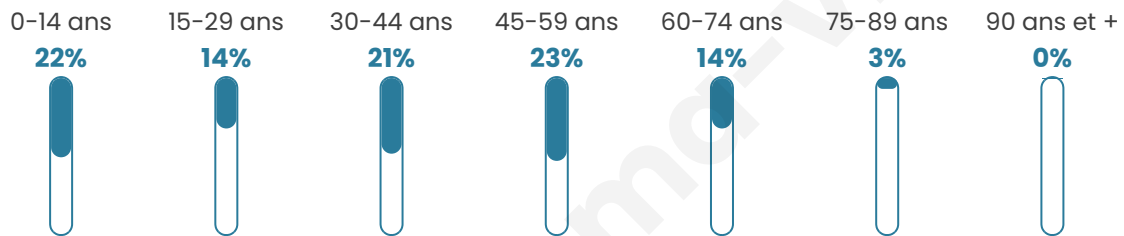

1 119

Age moyen

38 ans

Pop active

52.9%

Taux chômage

5.9%

Pop densité

93 h/km²

Revenu moyen

23 440 €/an

Evolution du nombre d'habitants

Sources : Institut national de la statistique et des études économiques (insee) selon Les dernières parutions officielles de 2024 portant sur les années 2020, 2021 et 2022.

Tranche d'âge

Activité professionnelle

Niveau de diplôme

Composition des ménages

Profils électoraux

Premier tour

	Marine LE PEN	40.64 %
	Emmanuel MACRON	15.68 %
	Jean-Luc MÉLENCHON	15.18 %
	Éric ZEMMOUR	10.29 %
	Yannick JADOT	4.22 %
	Nicolas DUPONT-AIGNAN	3.71 %
	Jean LASSALLE	3.20 %
	Valérie PÉCRESSE	2.19 %
	Anne HIDALGO	2.02 %
	Nathalie ARTHAUD	1.01 %
	Fabien ROUSSEL	1.01 %
	Philippe POUTOU	0.84 %

797 inscrits

Participation : 76.16%

Votes blancs : 1.98%

Votes nuls : 0.33%

Second tour

	Emmanuel MACRON	34,84 %
	Marine LE PEN	65,16 %

797 inscrits

Participation : 73.4%