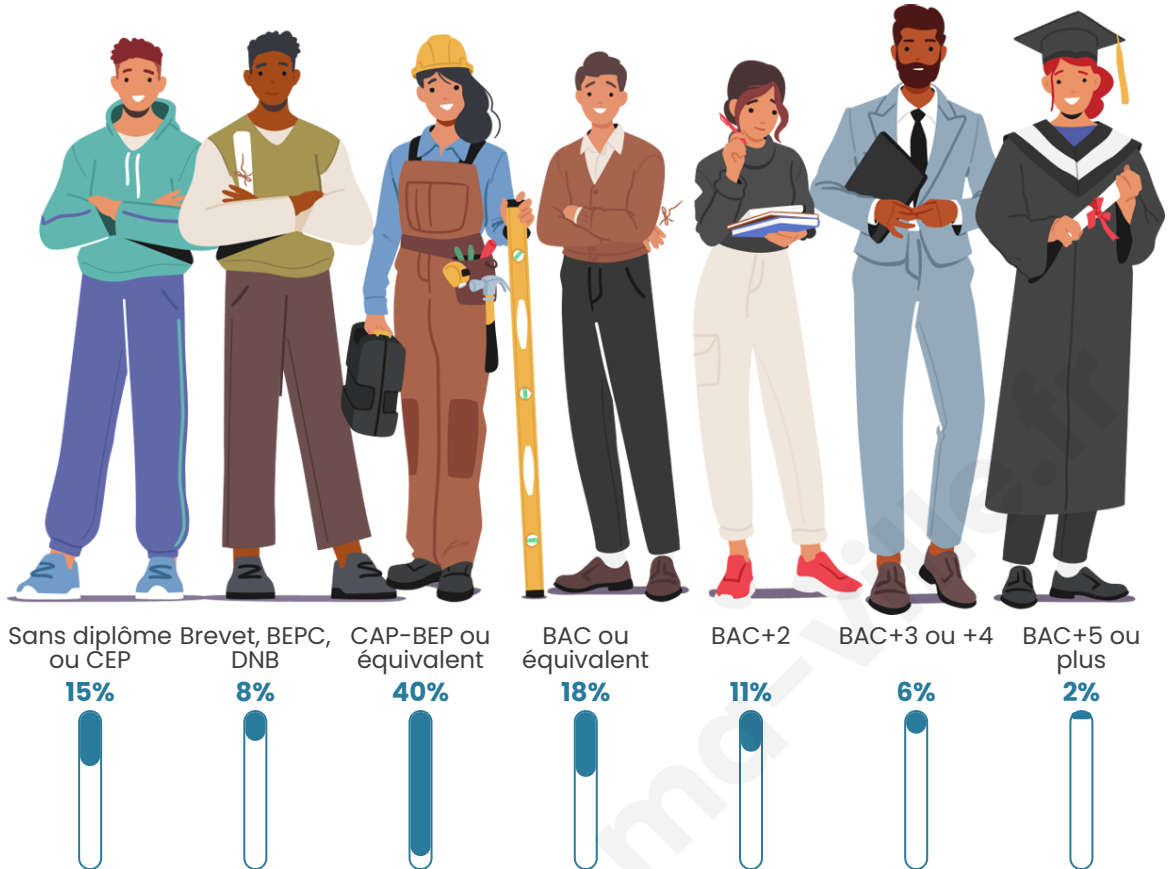

1 119

Age moyen

38 ans

Pop active

52.9%

Taux chômage

5.9%

Pop densité

Tranche d'âge

Activité professionnelle

Niveau de diplôme

Composition des ménages

Profils électoraux

Premier tour

	Marine LE PEN	40.64 %
	Emmanuel MACRON	15.68 %
	Jean-Luc MÉLENCHON	15.18 %
	Éric ZEMMOUR	10.29 %
	Yannick JADOT	4.22 %
	Nicolas DUPONT-AIGNAN	3.71 %
	Jean LASSALLE	3.20 %
	Valérie PÉCRESSE	2.19 %
	Anne HIDALGO	2.02 %
	Nathalie ARTHAUD	1.01 %
	Fabien ROUSSEL	1.01 %
	Philippe POUTOU	0.84 %