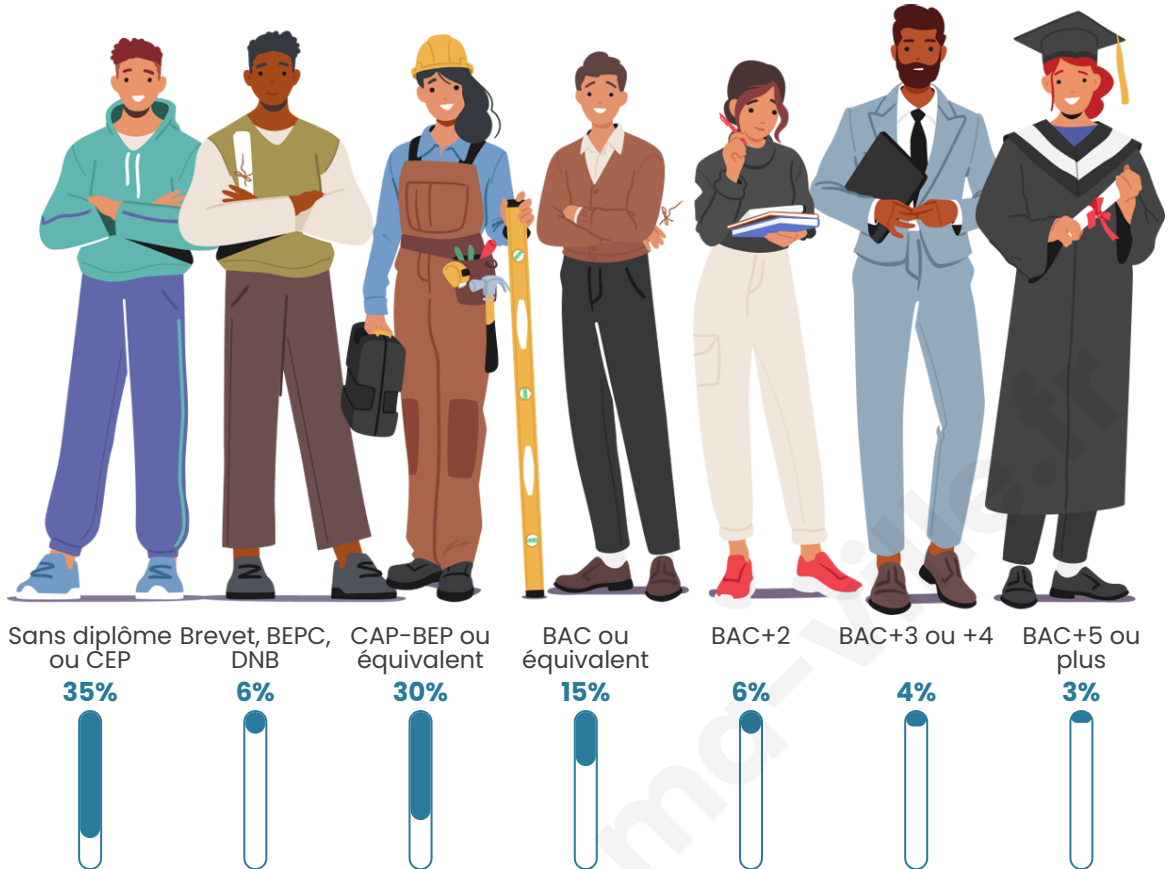

Tranche d'âge

Activité professionnelle

Niveau de diplôme

Composition des ménages

Profils électoraux

Premier tour

	Marine LE PEN	37.02 %
	Emmanuel MACRON	21.67 %
	Jean-Luc MÉLENCHON	18.33 %
	Éric ZEMMOUR	5.35 %
	Fabien ROUSSEL	4.04 %
	Valérie PÉCRESSE	3.89 %
	Yannick JADOT	3.08 %
	Jean LASSALLE	2.17 %
	Nicolas DUPONT-AIGNAN	2.07 %
	Nathalie ARTHAUD	0.91 %
	Philippe POUTOU	0.86 %
	Anne HIDALGO	0.61 %