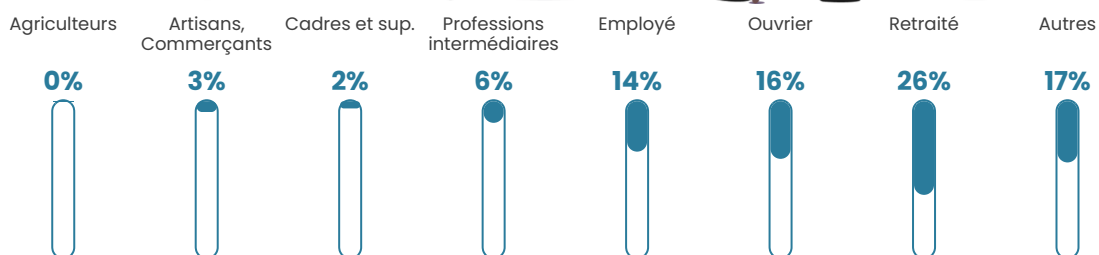

19 930 €/an

Evolution du nombre d'habitants

Sources : Institut national de la statistique et des études économiques (insee) selon Les dernières parutions officielles de 2024 portant sur les années 2020, 2021 et 2022.

Tranche d'âge

Activité professionnelle

Niveau de diplôme

Composition des ménages

Profils électoraux

Premier tour

	Marine LE PEN	37.02 %
	Emmanuel MACRON	21.67 %
	Jean-Luc MÉLENCHON	18.33 %
	Éric ZEMMOUR	5.35 %
	Fabien ROUSSEL	4.04 %
	Valérie PÉCRESSE	3.89 %
	Yannick JADOT	3.08 %
	Jean LASSALLE	2.17 %
	Nicolas DUPONT-AIGNAN	2.07 %
	Nathalie ARTHAUD	0.91 %
	Philippe POUTOU	0.86 %
	Anne HIDALGO	0.61 %