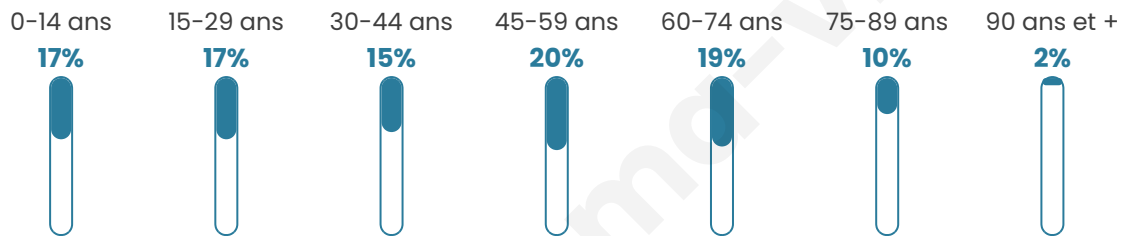

Version web

Ville de Brionne

Présenté par

BIEN dans
ma **VILLE** 

Sommaire

Situation géographique	3
Statistiques sur la population	4
Evolution du nombre d'habitants	4
Tranche d'âge	5
0-14 ans	5
15-29 ans	5
30-44 ans	5
45-59 ans	5
60-74 ans	5
75-89 ans	5
90 ans et +	5
Activité professionnelle	5
Agriculteurs	5
Artisans, Commerçants	5
Cadres et sup.	5
Professions intermédiaires	5
Employé	5
Ouvrier	5
Retraité	5
Autres	5
Niveau de diplôme	6
Sans diplôme ou CEP	6
Brevet, BEPC, DNB	6
CAP-BEP ou équivalent	6
BAC ou équivalent	6
BAC+2	6
BAC+3 ou +4	6
BAC+5 ou plus	6
Composition des ménages	6
Couple sans enfant	6
Couple avec enfant(s)	6
Famille monoparentale	6
Colocation / Autre	6
Personnes seules	6
Profil électoraux	7
Premier tour	7
Sécurité	8
Evolution du nombre d'infractions	8
Pour comparer	9
Services à la population	10
Commerce	10
Éducation	10
Villes autour de Brionne	11
Avis sur la ville de Brionne	12
Moyenne par critère	12
Villes autour de Brionne	12
Répartition des avis par note	12
Répartition des avis par note	12

Situation géographique

i Informations clés

- **Région** : Normandie
- **Département** : Eure
- **Code postal** : 27800
- **Superficie** : 16 km²

Statistiques sur la population

Nombre d'habitants

4 185

Age moyen

44 ans

Pop active

42.3%

Taux chômage

15.8%

Pop densité

262 h/km²

Revenu moyen

Tranche d'âge

Activité professionnelle

Niveau de diplôme

Composition des ménages

Profils électoraux

Premier tour

	Marine LE PEN	37.02 %
	Emmanuel MACRON	21.67 %
	Jean-Luc MÉLENCHON	18.33 %
	Éric ZEMMOUR	5.35 %
	Fabien ROUSSEL	4.04 %
	Valérie PÉCRESSE	3.89 %
	Yannick JADOT	3.08 %
	Jean LASSALLE	2.17 %
	Nicolas DUPONT-AIGNAN	2.07 %
	Nathalie ARTHAUD	0.91 %
	Philippe POUTOU	0.86 %
	Anne HIDALGO	0.61 %