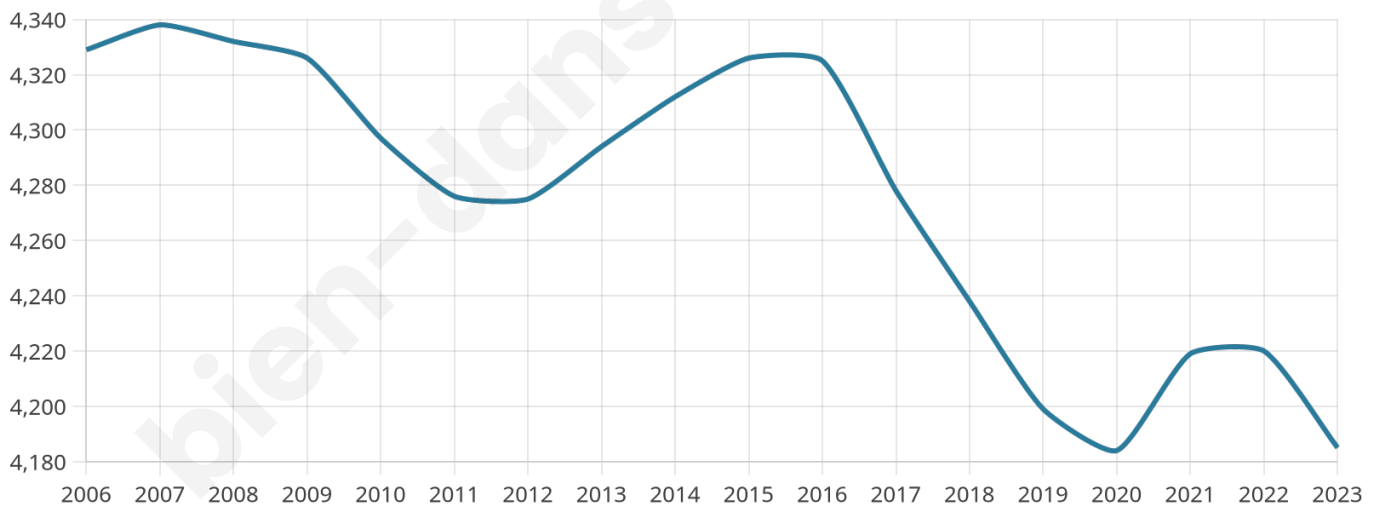

44 ans

Pop active

42.3%

Taux chômage

15.8%

Pop densité

262 h/km²

Revenu moyen

19 930 €/an

Evolution du nombre d'habitants

Sources : Institut national de la statistique et des études économiques (insee) selon Les dernières parutions officielles de 2024 portant sur les années 2020, 2021 et 2022.