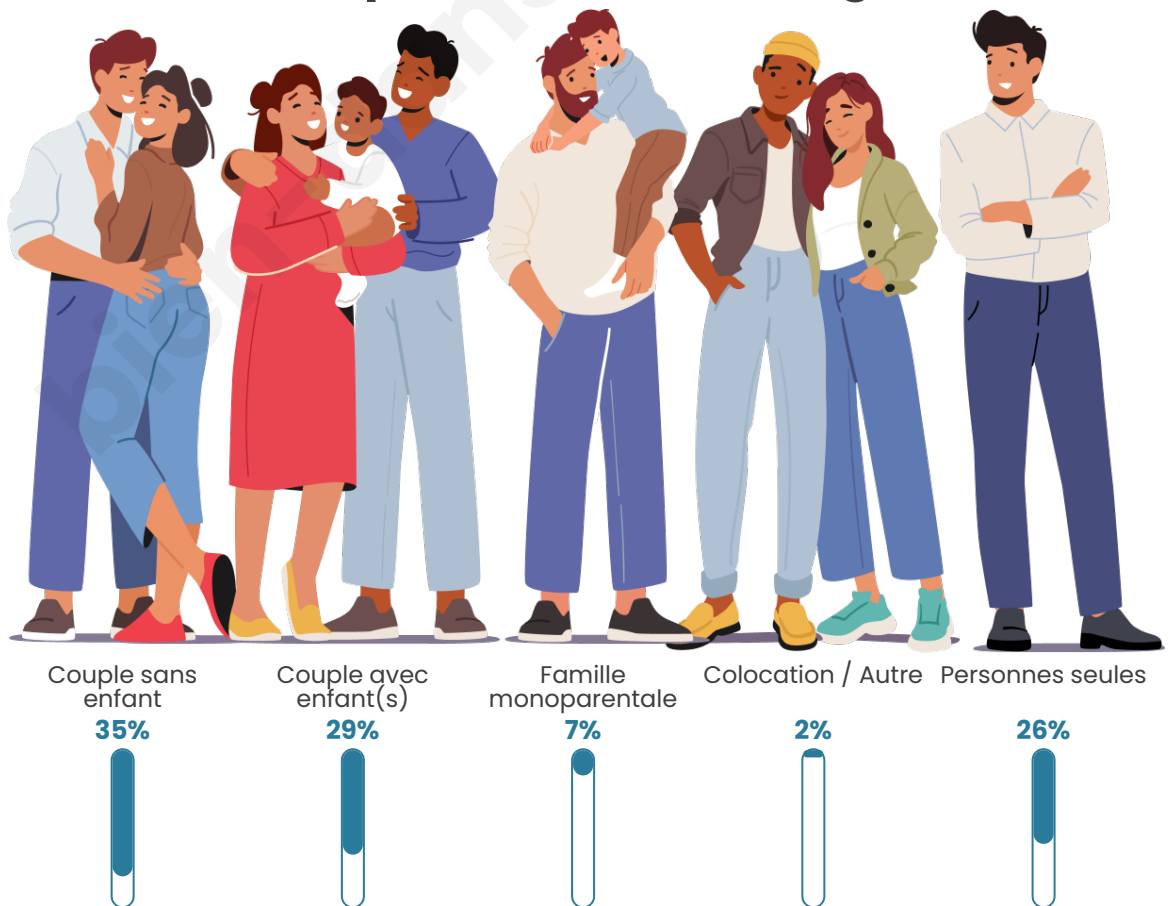

Tranche d'âge

Activité professionnelle

Niveau de diplôme

Composition des ménages

Profils électoraux

Premier tour

	Marine LE PEN	37.02 %
	Emmanuel MACRON	21.67 %
	Jean-Luc MÉLENCHON	18.33 %
	Éric ZEMMOUR	5.35 %
	Fabien ROUSSEL	4.04 %
	Valérie PÉCRESSE	3.89 %
	Yannick JADOT	3.08 %
	Jean LASSALLE	2.17 %
	Nicolas DUPONT-AIGNAN	2.07 %
	Nathalie ARTHAUD	0.91 %
	Philippe POUTOU	0.86 %
	Anne HIDALGO	0.61 %