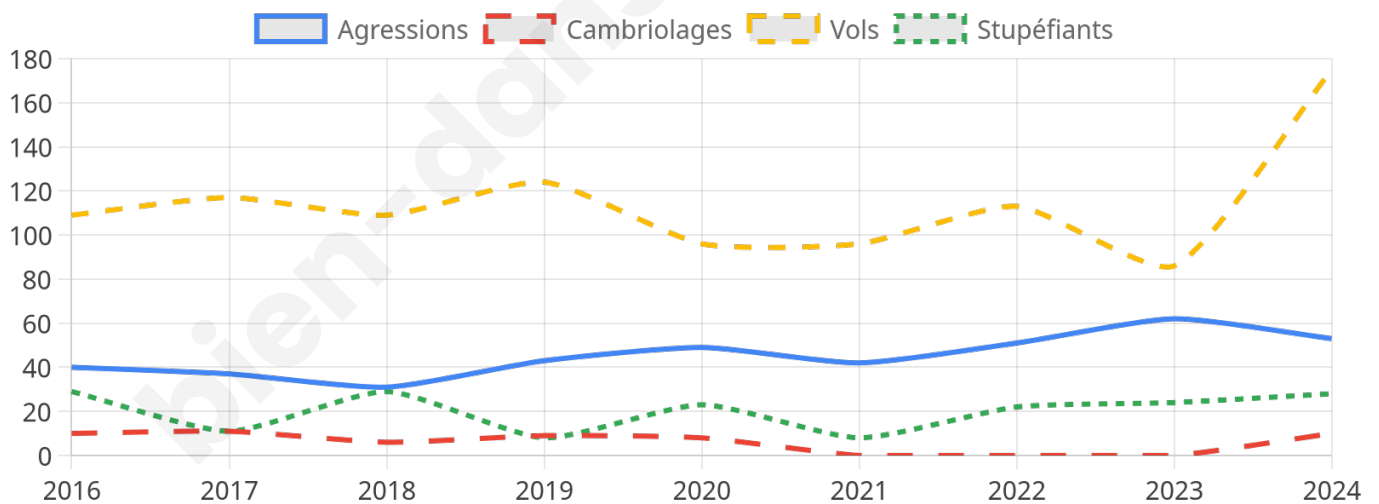

2 941 inscrits

Participation : 68.45%

Votes blancs : 1.29%

Votes nuls : 0.35%

Second tour

	Emmanuel MACRON	40,07 %
	Marine LE PEN	59,93 %

2 941 inscrits

Participation : 69.33%

Votes blancs : 5.74%

Votes nuls : 1.86%

Sécurité

Agressions physiques / sexuelles

53

Cambriolages

10

Vols / dégradations

175

Stupéfiants

28

Evolution du nombre d'infractions

Pour comparer

(en proportion du nombre d'habitants)

■ Ville ■ Département ■ Région

Sources : Bases statistiques communale, départementale et régionale de la délinquance enregistrée par la police et la gendarmerie nationales selon les dernières parutions officielles de 2025 portant sur l'année 2024 ([data.gouv](https://data.gouv.fr)).