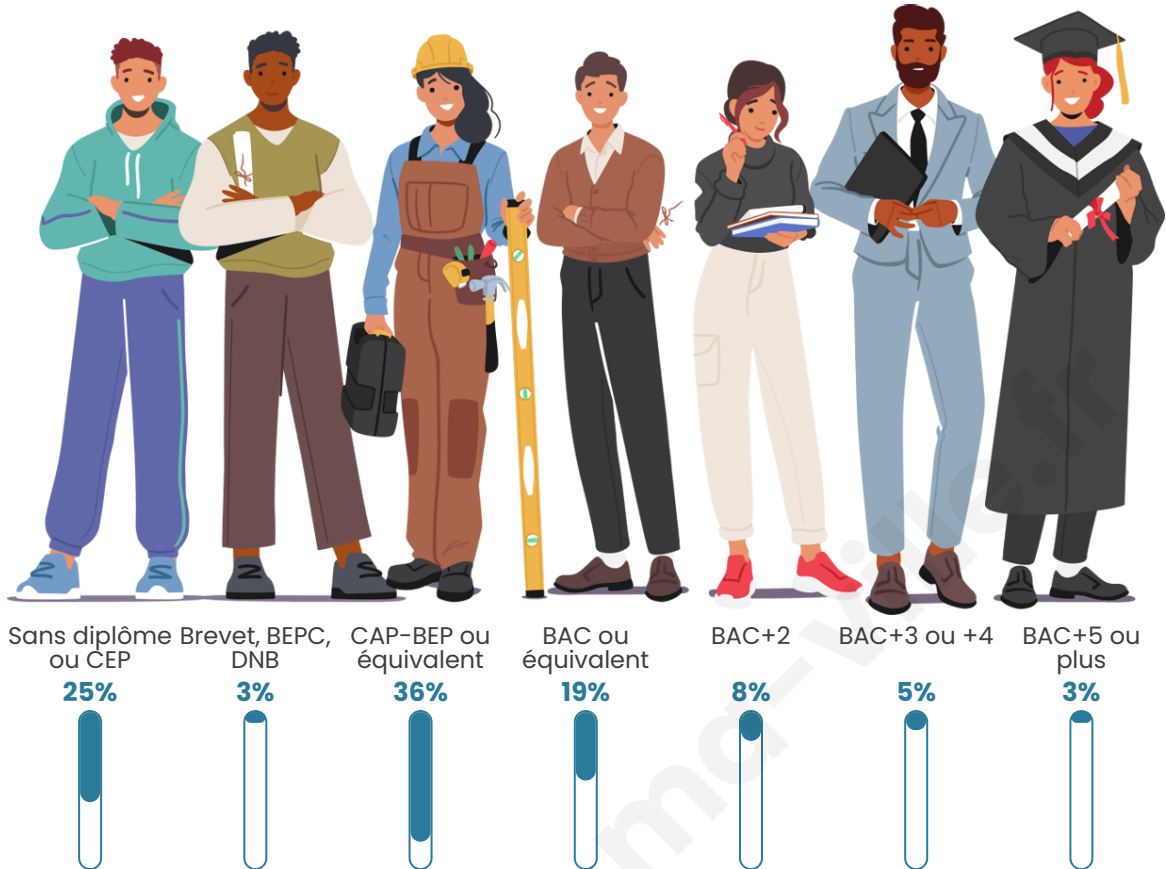

Statistiques sur la population

Nombre d'habitants

215

Age moyen

48 ans

Pop active

44.2%

Taux chômage

Tranche d'âge

Activité professionnelle

Niveau de diplôme

Composition des ménages

Profils électoraux

Premier tour

	Marine LE PEN	36.67 %
	Jean-Luc MÉLENCHON	21.33 %
	Emmanuel MACRON	16.67 %
	Éric ZEMMOUR	10.00 %
	Jean LASSALLE	5.33 %
	Nicolas DUPONT-AIGNAN	3.33 %
	Valérie PÉCRESSÉ	2.67 %
	Fabien ROUSSEL	2.00 %
	Philippe POUTOU	1.33 %
	Yannick JADOT	0.67 %
	Nathalie ARTHAUD	0.00 %
	Anne HIDALGO	0.00 %