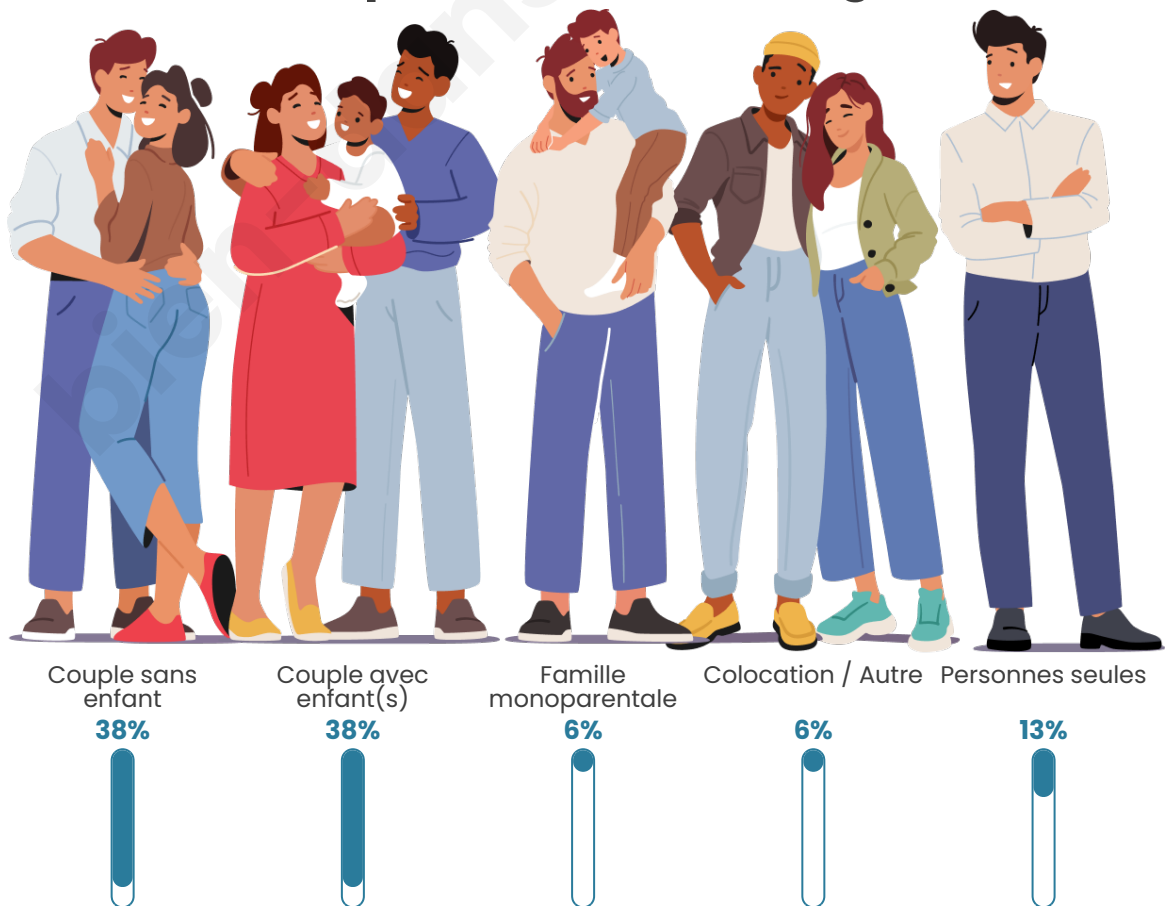

Statistiques sur la population

Nombre d'habitants

215

Age moyen

48 ans

Pop active

44.2%

Taux chômage

Tranche d'âge

Activité professionnelle

Niveau de diplôme

Composition des ménages

Profils électoraux

Premier tour

	Marine LE PEN	36.67 %
	Jean-Luc MÉLENCHON	21.33 %
	Emmanuel MACRON	16.67 %
	Éric ZEMMOUR	10.00 %
	Jean LASSALLE	5.33 %
	Nicolas DUPONT-AIGNAN	3.33 %
	Valérie PÉCRESSÉ	2.67 %
	Fabien ROUSSEL	2.00 %
	Philippe POUTOU	1.33 %
	Yannick JADOT	0.67 %
	Nathalie ARTHAUD	0.00 %
	Anne HIDALGO	0.00 %