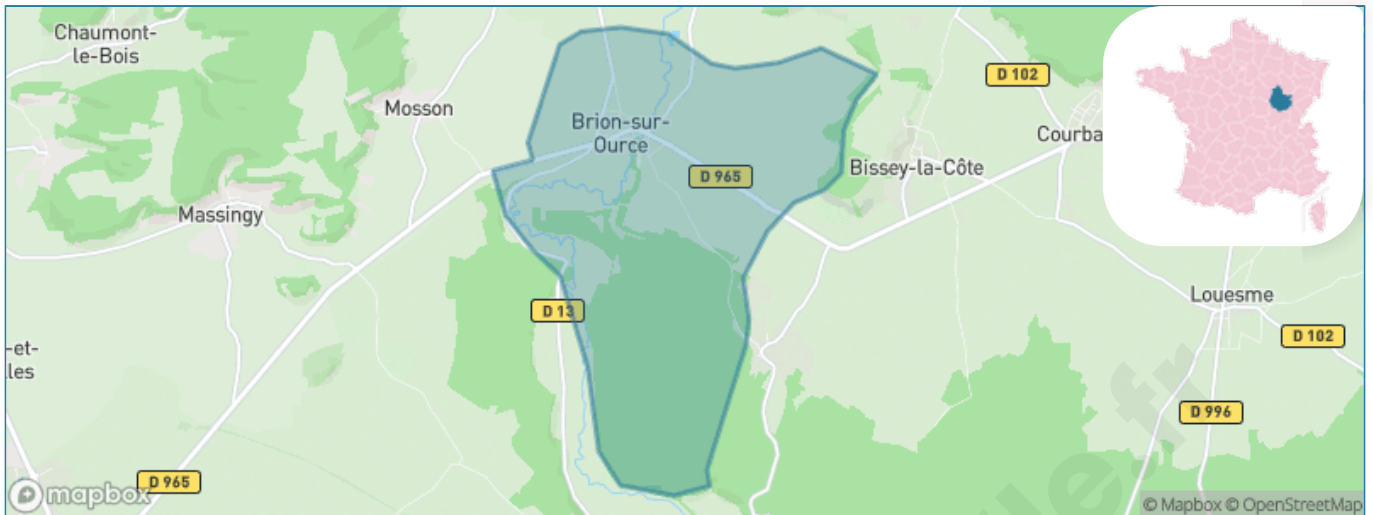

Version web

Ville de Brion-sur-Ource

Présenté par

Sommaire

Situation géographique	3
Statistiques sur la population	4
Evolution du nombre d'habitants	4
Tranche d'âge	5
0-14 ans	5
15-29 ans	5
30-44 ans	5
45-59 ans	5
60-74 ans	5
75-89 ans	5
90 ans et +	5
Activité professionnelle	5
Agriculteurs	5
Artisans, Commerçants	5
Cadres et sup.	5
Professions intermédiaires	5
Employé	5
Ouvrier	5
Retraité	5
Autres	5
Niveau de diplôme	6
Sans diplôme ou CEP	6
Brevet, BEPC, DNB	6
CAP-BEP ou équivalent	6
BAC ou équivalent	6
BAC+2	6
BAC+3 ou +4	6
BAC+5 ou plus	6
Composition des ménages	6
Couple sans enfant	6
Couple avec enfant(s)	6
Famille monoparentale	6
Colocation / Autre	6
Personnes seules	6
Profils électoraux	7
Premier tour	7
Sécurité	8
Evolution du nombre d'infractions	8
Pour comparer	9
Services à la population	10
Commerce	10
Éducation	10
Villes autour de Brion-sur-Ource	12

Situation géographique

i Informations clés

- **Région** : Bourgogne-Franche-Comté
- **Département** : Côte-d'or
- **Code postal** : 21570
- **Superficie** : 14 km²

RÉGION
BOURGOGNE
FRANCHE
COMTE

Côte
d'Or
LE DÉPARTEMENT