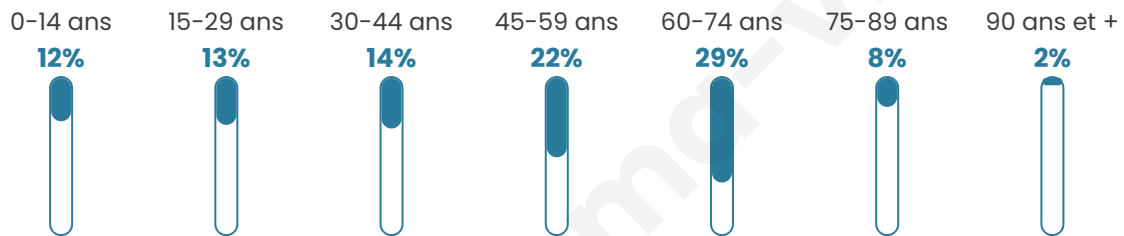

Statistiques sur la population

Nombre d'habitants

215

Age moyen

48 ans

Pop active

44.2%

Taux chômage

5.3%

Pop densité

15 h/km²

Revenu moyen

22 730 €/an

Evolution du nombre d'habitants

Sources : Institut national de la statistique et des études économiques (insee) selon Les dernières parutions officielles de 2024 portant sur les années 2020, 2021 et 2022.

Tranche d'âge

Activité professionnelle

Niveau de diplôme

Composition des ménages

Profils électoraux

Premier tour

	Marine LE PEN	36.67 %
	Jean-Luc MÉLENCHON	21.33 %
	Emmanuel MACRON	16.67 %
	Éric ZEMMOUR	10.00 %
	Jean LASSALLE	5.33 %
	Nicolas DUPONT-AIGNAN	3.33 %
	Valérie PÉCRESSÉ	2.67 %
	Fabien ROUSSEL	2.00 %
	Philippe POUTOU	1.33 %
	Yannick JADOT	0.67 %
	Nathalie ARTHAUD	0.00 %
	Anne HIDALGO	0.00 %

196 inscrits

Participation : 77.04%

Votes blancs : 0.00%

Votes nuls : 0.66%

Second tour

	Emmanuel MACRON	42,65 %
	Marine LE PEN	57,35 %

196 inscrits

Participation : 73.98%