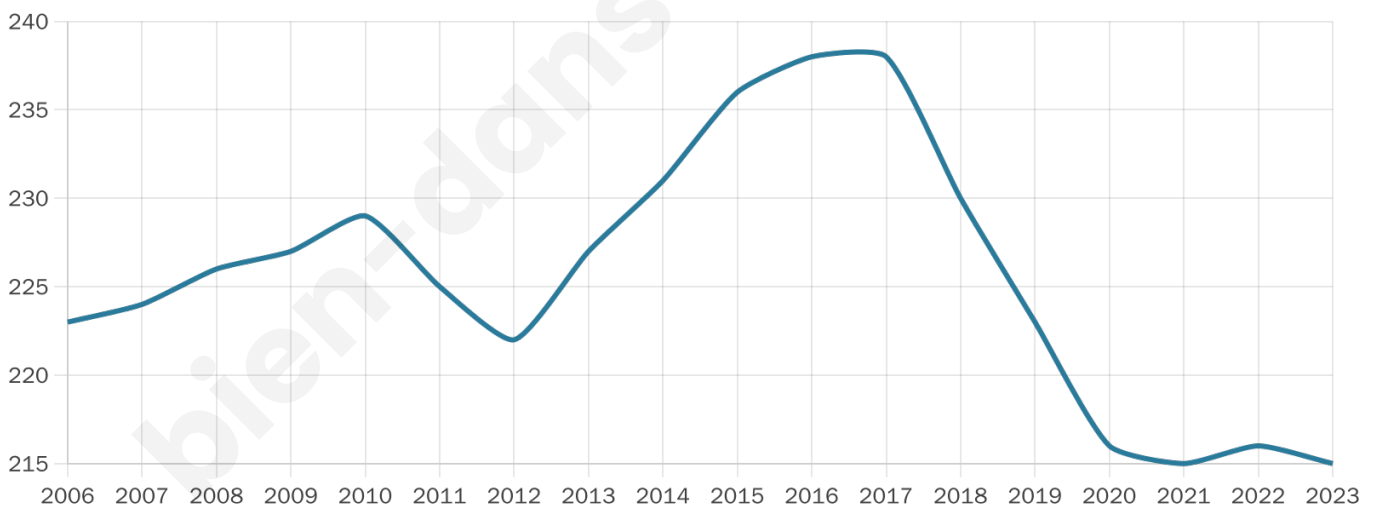

Statistiques sur la population

Nombre d'habitants

215

Age moyen

48 ans

Pop active

44.2%

Taux chômage

5.3%

Pop densité

15 h/km²

Revenu moyen

22 730 €/an

Evolution du nombre d'habitants

Sources : Institut national de la statistique et des études économiques (insee) selon Les dernières parutions officielles de 2024 portant sur les années 2020, 2021 et 2022.

Tranche d'âge

Activité professionnelle

Niveau de diplôme

Composition des ménages

Profils électoraux

Premier tour

	Marine LE PEN	36.67 %
	Jean-Luc MÉLENCHON	21.33 %
	Emmanuel MACRON	16.67 %
	Éric ZEMMOUR	10.00 %
	Jean LASSALLE	5.33 %
	Nicolas DUPONT-AIGNAN	3.33 %
	Valérie PÉCRESSÉ	2.67 %
	Fabien ROUSSEL	2.00 %
	Philippe POUTOU	1.33 %
	Yannick JADOT	0.67 %
	Nathalie ARTHAUD	0.00 %
	Anne HIDALGO	0.00 %