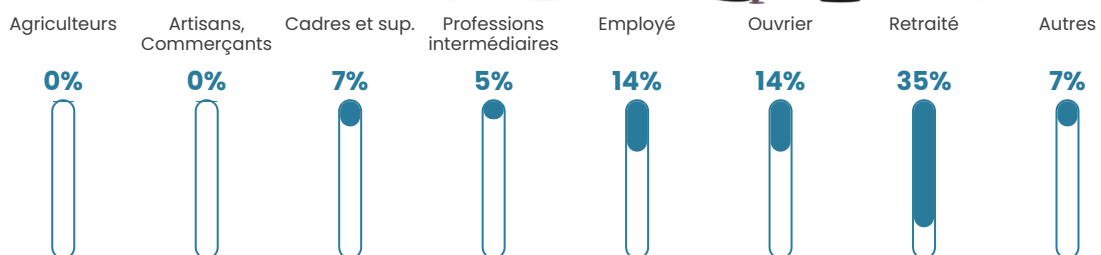

5.3%

Pop densité

15 h/km²

Revenu moyen

22 730 €/an

Evolution du nombre d'habitants

Sources : Institut national de la statistique et des études économiques (insee) selon Les dernières parutions officielles de 2024 portant sur les années 2020, 2021 et 2022.

Tranche d'âge

Activité professionnelle

Niveau de diplôme

Composition des ménages

Profils électoraux

Premier tour

	Marine LE PEN	36.67 %
	Jean-Luc MÉLENCHON	21.33 %
	Emmanuel MACRON	16.67 %
	Éric ZEMMOUR	10.00 %
	Jean LASSALLE	5.33 %
	Nicolas DUPONT-AIGNAN	3.33 %
	Valérie PÉCRESSÉ	2.67 %
	Fabien ROUSSEL	2.00 %
	Philippe POUTOU	1.33 %
	Yannick JADOT	0.67 %
	Nathalie ARTHAUD	0.00 %
	Anne HIDALGO	0.00 %