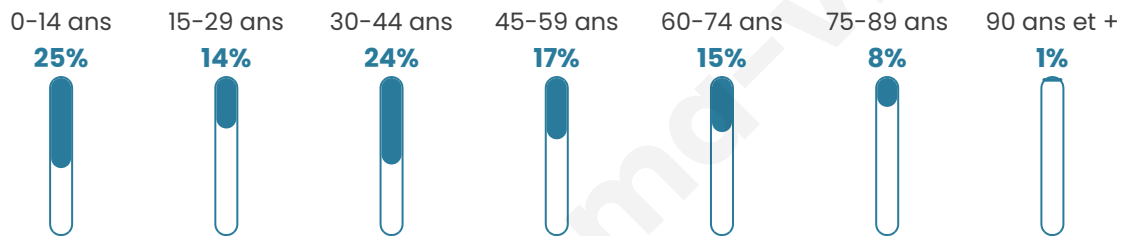

582

Age moyen

38 ans

Pop active

48.8%

Taux chômage

9.1%

Pop densité

13 h/km²

Revenu moyen

21 410 €/an

Evolution du nombre d'habitants

Sources : Institut national de la statistique et des études économiques (insee) selon Les dernières parutions officielles de 2024 portant sur les années 2020, 2021 et 2022.

Tranche d'âge

Activité professionnelle

Niveau de diplôme

Composition des ménages

Profils électoraux

Premier tour

	Marine LE PEN	38.83 %
	Emmanuel MACRON	24.92 %
	Jean-Luc MÉLENCHON	13.59 %
	Éric ZEMMOUR	8.41 %
	Jean LASSALLE	4.53 %
	Valérie PÉCRESSÉ	3.24 %
	Fabien ROUSSEL	2.27 %
	Yannick JADOT	1.62 %
	Philippe POUTOU	1.29 %
	Nathalie ARTHAUD	0.65 %
	Anne HIDALGO	0.32 %
	Nicolas DUPONT- AIGNAN	0.32 %

408 inscrits

Participation : 77.45%

Votes blancs : 1.90%

Votes nuls : 0.32%

Second tour

	Emmanuel MACRON	42,05 %
	Marine LE PEN	57,95 %

408 inscrits

Participation : 78.68%