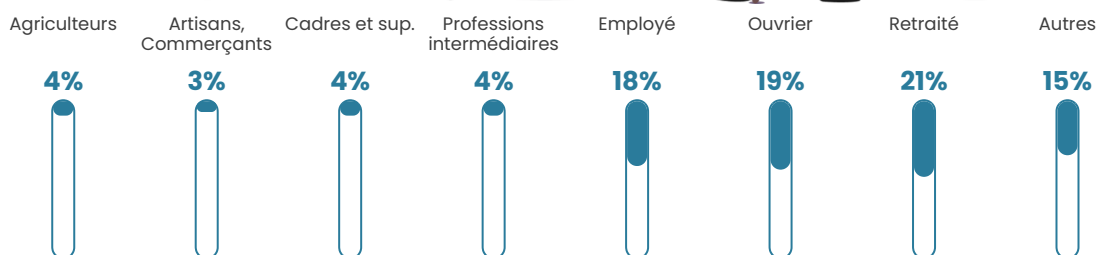

13 h/km²

Revenu moyen

21 410 €/an

Evolution du nombre d'habitants

Sources : Institut national de la statistique et des études économiques (insee) selon Les dernières parutions officielles de 2024 portant sur les années 2020, 2021 et 2022.

Tranche d'âge

Activité professionnelle

Niveau de diplôme

Composition des ménages

Profils électoraux

Premier tour

	Marine LE PEN	38.83 %
	Emmanuel MACRON	24.92 %
	Jean-Luc MÉLENCHON	13.59 %
	Éric ZEMMOUR	8.41 %
	Jean LASSALLE	4.53 %
	Valérie PÉCRESSÉ	3.24 %
	Fabien ROUSSEL	2.27 %
	Yannick JADOT	1.62 %
	Philippe POUTOU	1.29 %
	Nathalie ARTHAUD	0.65 %
	Anne HIDALGO	0.32 %
	Nicolas DUPONT- AIGNAN	0.32 %