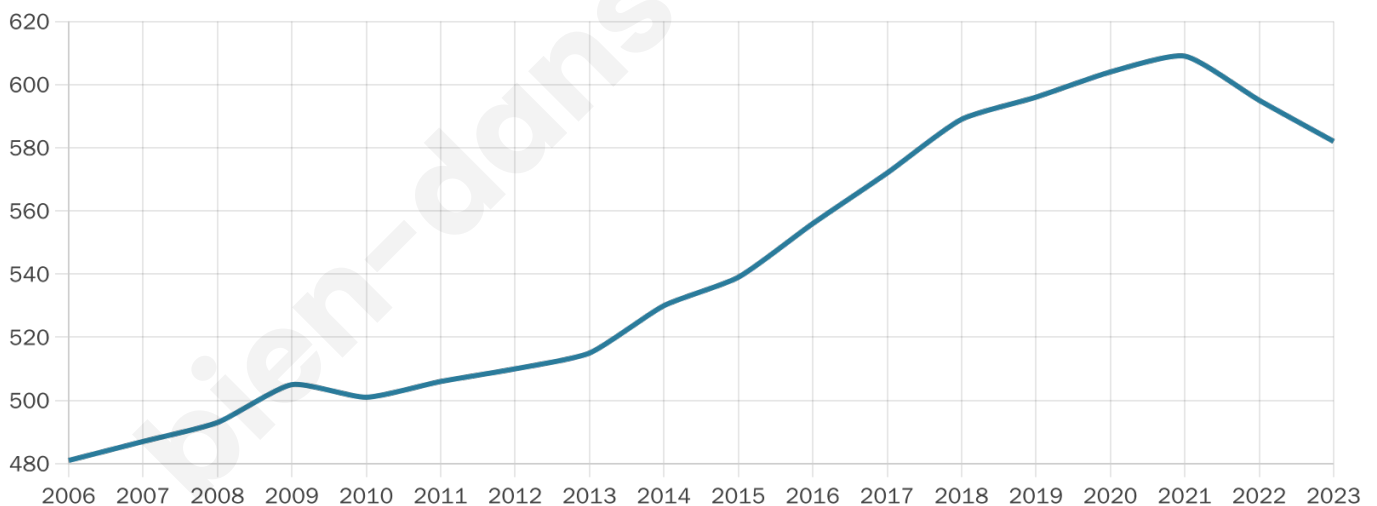

Version web

Ville de Brion

Présenté par

BIEN dans
ma **VILLE** 

Sommaire

Situation géographique	3
Statistiques sur la population	4
Evolution du nombre d'habitants	4
Tranche d'âge	5
0-14 ans	5
15-29 ans	5
30-44 ans	5
45-59 ans	5
60-74 ans	5
75-89 ans	5
90 ans et +	5
Activité professionnelle	5
Agriculteurs	5
Artisans, Commerçants	5
Cadres et sup.	5
Professions intermédiaires	5
Employé	5
Ouvrier	5
Retraité	5
Autres	5
Niveau de diplôme	6
Sans diplôme ou CEP	6
Brevet, BEPC, DNB	6
CAP-BEP ou équivalent	6
BAC ou équivalent	6
BAC+2	6
BAC+3 ou +4	6
BAC+5 ou plus	6
Composition des ménages	6
Couple sans enfant	6
Couple avec enfant(s)	6
Famille monoparentale	6
Colocation / Autre	6
Personnes seules	6
Profils électoraux	7
Premier tour	7
Sécurité	8
Evolution du nombre d'infractions	8
Pour comparer	9
Services à la population	10
Commerce	10
Éducation	10
Villes autour de Brion	11

582

Age moyen

38 ans

Pop active

48.8%

Taux chômage

9.1%

Pop densité

13 h/km²

Revenu moyen

21 410 €/an

Evolution du nombre d'habitants

Sources : Institut national de la statistique et des études économiques (insee) selon Les dernières parutions officielles de 2024 portant sur les années 2020, 2021 et 2022.