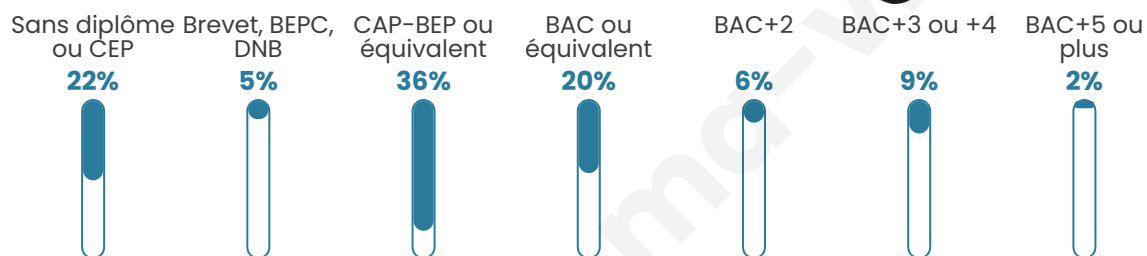

582

Age moyen

38 ans

Pop active

48.8%

Taux chômage

9.1%

Pop densité

13 h/km²

Revenu moyen

21 410 €/an

Evolution du nombre d'habitants

Sources : Institut national de la statistique et des études économiques (insee) selon Les dernières parutions officielles de 2024 portant sur les années 2020, 2021 et 2022.

Tranche d'âge

Activité professionnelle

Niveau de diplôme

Composition des ménages

Profils électoraux

Premier tour

	Marine LE PEN	38.83 %
	Emmanuel MACRON	24.92 %
	Jean-Luc MÉLENCHON	13.59 %
	Éric ZEMMOUR	8.41 %
	Jean LASSALLE	4.53 %
	Valérie PÉCRESSÉ	3.24 %
	Fabien ROUSSEL	2.27 %
	Yannick JADOT	1.62 %
	Philippe POUTOU	1.29 %
	Nathalie ARTHAUD	0.65 %
	Anne HIDALGO	0.32 %
	Nicolas DUPONT- AIGNAN	0.32 %