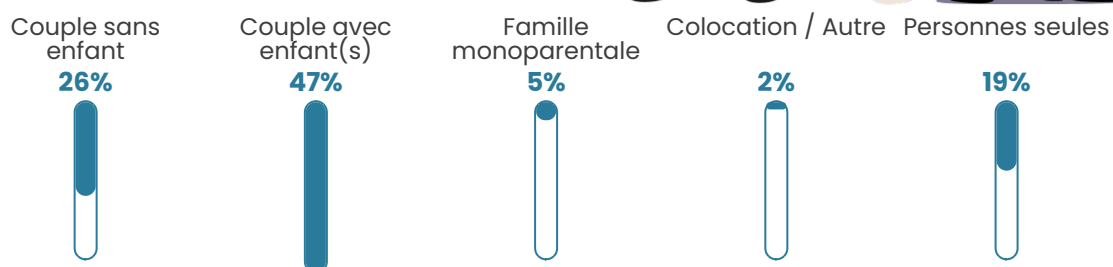

Tranche d'âge

Activité professionnelle

Niveau de diplôme

Composition des ménages

Profils électoraux

Premier tour

	Marine LE PEN	38.83 %
	Emmanuel MACRON	24.92 %
	Jean-Luc MÉLENCHON	13.59 %
	Éric ZEMMOUR	8.41 %
	Jean LASSALLE	4.53 %
	Valérie PÉCRESSÉ	3.24 %
	Fabien ROUSSEL	2.27 %
	Yannick JADOT	1.62 %
	Philippe POUTOU	1.29 %
	Nathalie ARTHAUD	0.65 %
	Anne HIDALGO	0.32 %
	Nicolas DUPONT- AIGNAN	0.32 %

408 inscrits

Participation : 77.45%

Votes blancs : 1.90%

Votes nuls : 0.32%

Second tour

	Emmanuel MACRON	42,05 %
	Marine LE PEN	57,95 %

408 inscrits

Participation : 78.68%