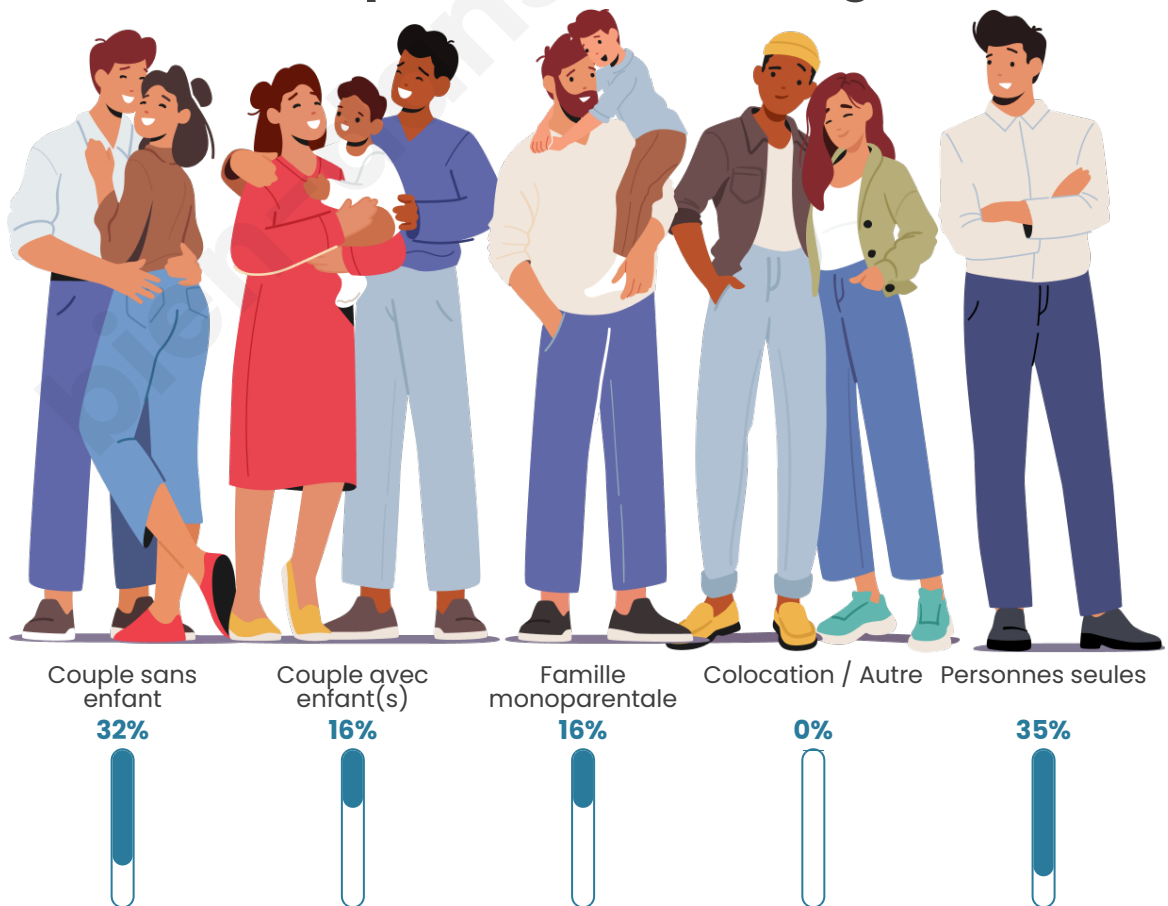

bien-dans-ma-ville.fr

Statistiques sur la population

Nombre d'habitants

168

Age moyen

51 ans

Pop active

40.5%

Tranche d'âge

Activité professionnelle

Niveau de diplôme

Composition des ménages

Profils électoraux

Premier tour

| | | |
|---|-----------------------|---------|
|  | Marine LE PEN | 31.13 % |
|  | Emmanuel MACRON | 21.70 % |
|  | Jean-Luc MÉLENCHON | 17.92 % |
|  | Valérie PÉCRESSÉ | 8.49 % |
|  | Éric ZEMMOUR | 6.60 % |
|  | Fabien ROUSSEL | 2.83 % |
|  | Jean LASSALLE | 2.83 % |
|  | Philippe POUTOU | 2.83 % |
|  | Yannick JADOT | 1.89 % |
|  | Nicolas DUPONT-AIGNAN | 1.89 % |
|  | Nathalie ARTHAUD | 0.94 % |
|  | Anne HIDALGO | 0.94 % |

Participation : 77.4%
Votes blancs : 7.08%
Votes nuls : 0.88%

Sécurité

Agressions physiques / sexuelles

0

Cambriolages

0

Vols / dégradations

0