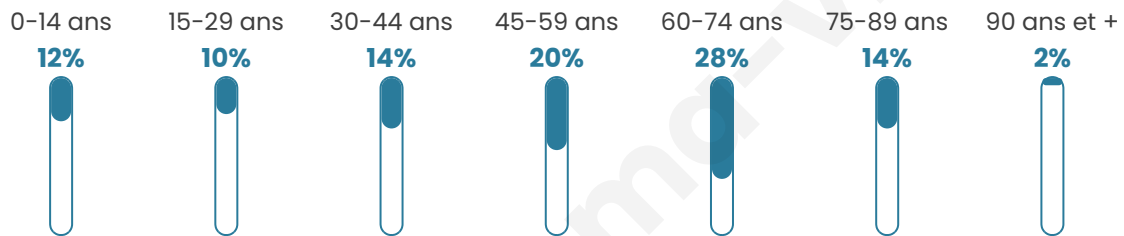

bien-dans-ma-ville.fr

Statistiques sur la population

Nombre d'habitants

168

Age moyen

51 ans

Pop active

40.5%

Taux chômage

7%

Pop densité

21 h/km²

Revenu moyen

19 800 €/an

Evolution du nombre d'habitants

Sources : Institut national de la statistique et des études économiques (insee) selon Les dernières parutions officielles de 2024 portant sur les années 2020, 2021 et 2022.

Tranche d'âge

Activité professionnelle

Niveau de diplôme

Composition des ménages

Profils électoraux

Premier tour

| | | |
|---|-----------------------|---------|
|  | Marine LE PEN | 31.13 % |
|  | Emmanuel MACRON | 21.70 % |
|  | Jean-Luc MÉLENCHON | 17.92 % |
|  | Valérie PÉCRESSÉ | 8.49 % |
|  | Éric ZEMMOUR | 6.60 % |
|  | Fabien ROUSSEL | 2.83 % |
|  | Jean LASSALLE | 2.83 % |
|  | Philippe POUTOU | 2.83 % |
|  | Yannick JADOT | 1.89 % |
|  | Nicolas DUPONT-AIGNAN | 1.89 % |
|  | Nathalie ARTHAUD | 0.94 % |
|  | Anne HIDALGO | 0.94 % |

146 inscrits

Participation : 72.6%
Votes blancs : 0.00%
Votes nuls : 0.00%

Second tour

| | | |
|---|-----------------|---------|
|  | Emmanuel MACRON | 39,42 % |
|  | Marine LE PEN | 60,58 % |

146 inscrits