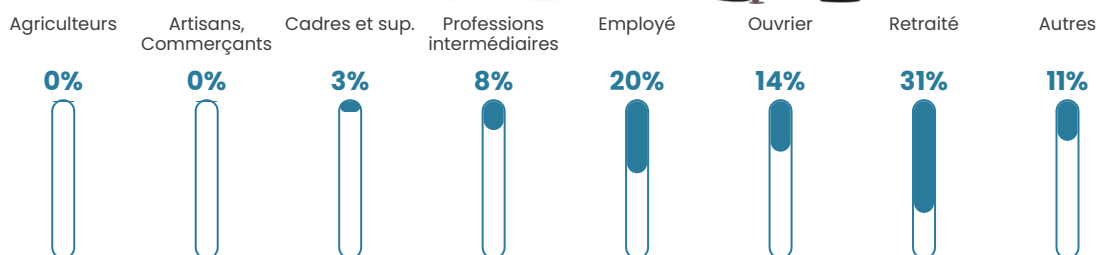

bien-dans-ma-ville.fr

Statistiques sur la population

Nombre d'habitants

168

Age moyen

51 ans

Pop active

40.5%

Taux chômage

7%

Pop densité

21 h/km²

Revenu moyen

19 800 €/an

Evolution du nombre d'habitants

Sources : Institut national de la statistique et des études économiques (insee) selon Les dernières parutions officielles de 2024 portant sur les années 2020, 2021 et 2022.

Tranche d'âge

Activité professionnelle

Niveau de diplôme

Composition des ménages

Profils électoraux

Premier tour

| | | |
|---|-----------------------|---------|
|  | Marine LE PEN | 31.13 % |
|  | Emmanuel MACRON | 21.70 % |
|  | Jean-Luc MÉLENCHON | 17.92 % |
|  | Valérie PÉCRESSÉ | 8.49 % |
|  | Éric ZEMMOUR | 6.60 % |
|  | Fabien ROUSSEL | 2.83 % |
|  | Jean LASSALLE | 2.83 % |
|  | Philippe POUTOU | 2.83 % |
|  | Yannick JADOT | 1.89 % |
|  | Nicolas DUPONT-AIGNAN | 1.89 % |
|  | Nathalie ARTHAUD | 0.94 % |
|  | Anne HIDALGO | 0.94 % |