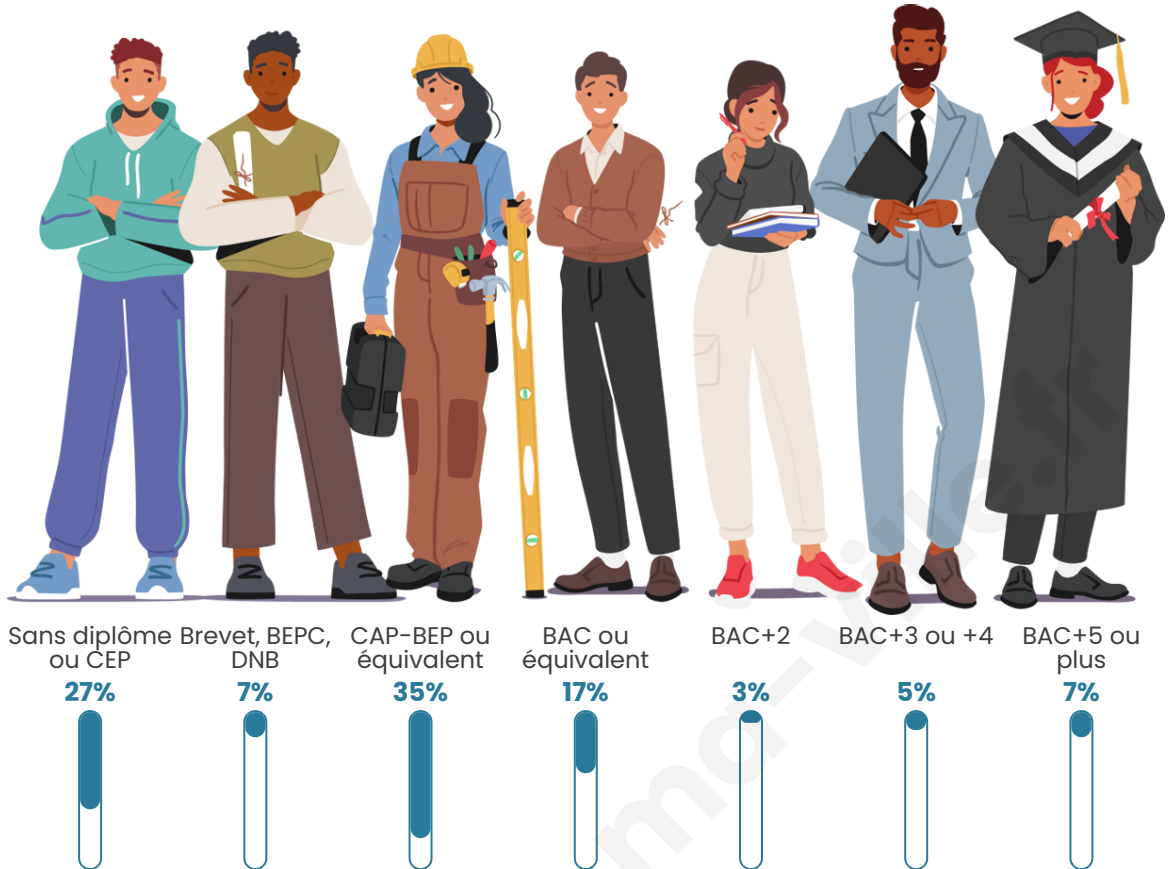

bien-dans-ma-ville.fr

Statistiques sur la population

Nombre d'habitants

168

Age moyen

51 ans

Pop active

40.5%

Taux chômage

7%

Pop densité

21 h/km²

Revenu moyen

19 800 €/an

Evolution du nombre d'habitants

Sources : Institut national de la statistique et des études économiques (insee) selon Les dernières parutions officielles de 2024 portant sur les années 2020, 2021 et 2022.

Tranche d'âge

Activité professionnelle

Niveau de diplôme

Composition des ménages

Profils électoraux

Premier tour

| | | |
|---|-----------------------|---------|
|  | Marine LE PEN | 31.13 % |
|  | Emmanuel MACRON | 21.70 % |
|  | Jean-Luc MÉLENCHON | 17.92 % |
|  | Valérie PÉCRESSÉ | 8.49 % |
|  | Éric ZEMMOUR | 6.60 % |
|  | Fabien ROUSSEL | 2.83 % |
|  | Jean LASSALLE | 2.83 % |
|  | Philippe POUTOU | 2.83 % |
|  | Yannick JADOT | 1.89 % |
|  | Nicolas DUPONT-AIGNAN | 1.89 % |
|  | Nathalie ARTHAUD | 0.94 % |
|  | Anne HIDALGO | 0.94 % |