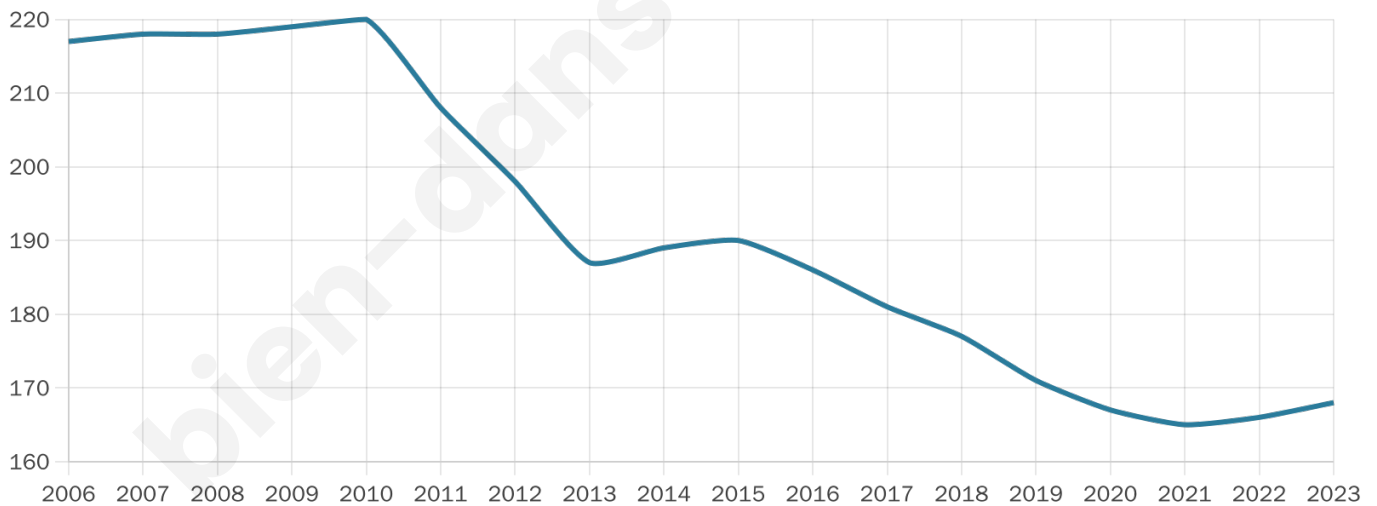

bien-dans-ma-ville.fr

Statistiques sur la population

Nombre d'habitants

168

Age moyen

51 ans

Pop active

40.5%

Taux chômage

7%

Pop densité

21 h/km²

Revenu moyen

19 800 €/an

Evolution du nombre d'habitants

Sources : Institut national de la statistique et des études économiques (insee) selon Les dernières parutions officielles de 2024 portant sur les années 2020, 2021 et 2022.

Tranche d'âge

Activité professionnelle

Niveau de diplôme

Composition des ménages

Profils électoraux

Premier tour

| | | |
|---|-----------------------|---------|
|  | Marine LE PEN | 31.13 % |
|  | Emmanuel MACRON | 21.70 % |
|  | Jean-Luc MÉLENCHON | 17.92 % |
|  | Valérie PÉCRESSÉ | 8.49 % |
|  | Éric ZEMMOUR | 6.60 % |
|  | Fabien ROUSSEL | 2.83 % |
|  | Jean LASSALLE | 2.83 % |
|  | Philippe POUTOU | 2.83 % |
|  | Yannick JADOT | 1.89 % |
|  | Nicolas DUPONT-AIGNAN | 1.89 % |
|  | Nathalie ARTHAUD | 0.94 % |
|  | Anne HIDALGO | 0.94 % |