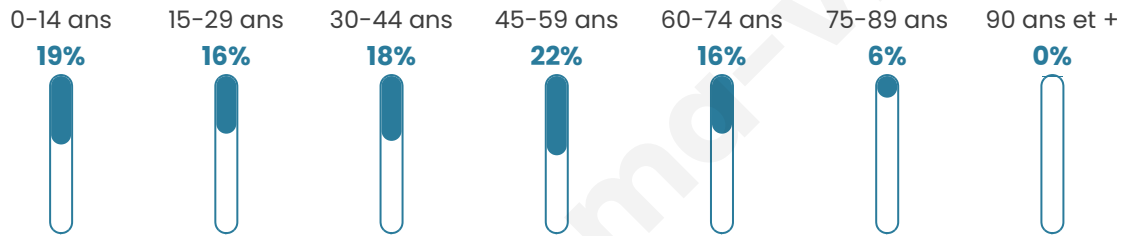

# Statistiques sur la population

Nombre d'habitants

**6 775**

Age moyen

**40 ans**

Pop active

**48.8%**

Taux chômage

**4.3%**

Pop densité

**616 h/km<sup>2</sup>**

Revenu moyen

**29 700 €/an**

## Evolution du nombre d'habitants

Sources : Institut national de la statistique et des études économiques (insee) selon Les dernières parutions officielles de 2024 portant sur les années 2020, 2021 et 2022.

## Tranche d'âge