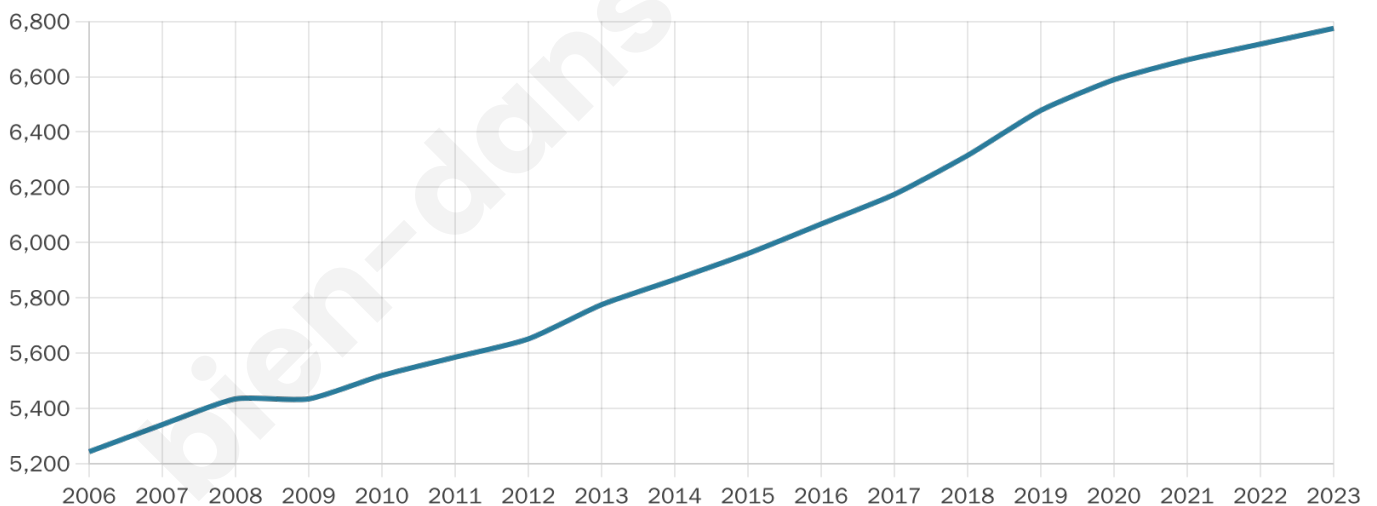

# Statistiques sur la population

Nombre d'habitants

**6 775**

Age moyen

**40 ans**

Pop active

**48.8%**

Taux chômage

**4.3%**

Pop densité

**616 h/km<sup>2</sup>**

Revenu moyen

**29 700 €/an**

## Evolution du nombre d'habitants

Sources : Institut national de la statistique et des études économiques (insee) selon Les dernières parutions officielles de 2024 portant sur les années 2020, 2021 et 2022.