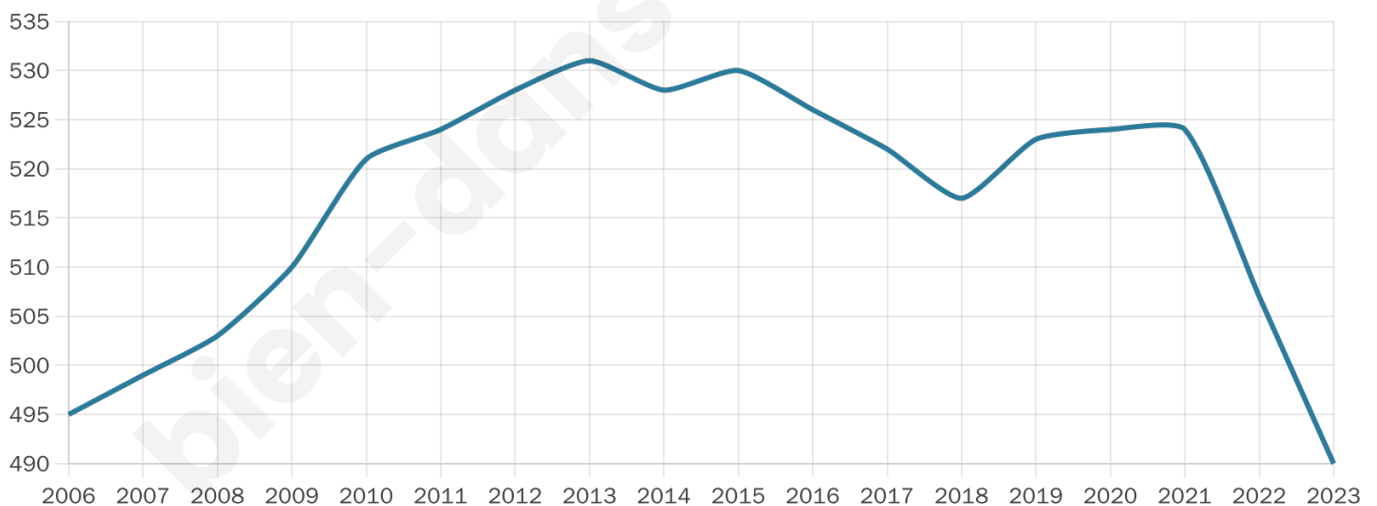

# Statistiques sur la population

Nombre d'habitants

**490**

Age moyen

**46 ans**

Pop active

**43.5%**

Taux chômage

**6.9%**

Pop densité

**17 h/km<sup>2</sup>**

Revenu moyen

**24 910 €/an**

## Evolution du nombre d'habitants

Sources : Institut national de la statistique et des études économiques (insee) selon Les dernières parutions officielles de 2024 portant sur les années 2020, 2021 et 2022.