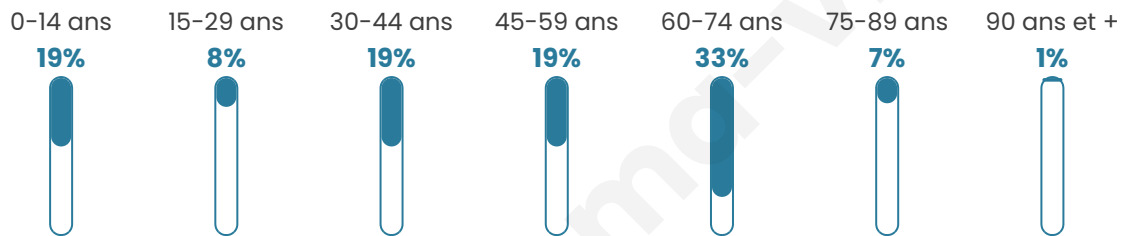

# Statistiques sur la population

Nombre d'habitants

**490**

Age moyen

**46 ans**

Pop active

**43.5%**

Taux chômage

**6.9%**

Pop densité

**17 h/km<sup>2</sup>**

Revenu moyen

**24 910 €/an**

## Evolution du nombre d'habitants

Sources : Institut national de la statistique et des études économiques (insee) selon Les dernières parutions officielles de 2024 portant sur les années 2020, 2021 et 2022.

## Tranche d'âge