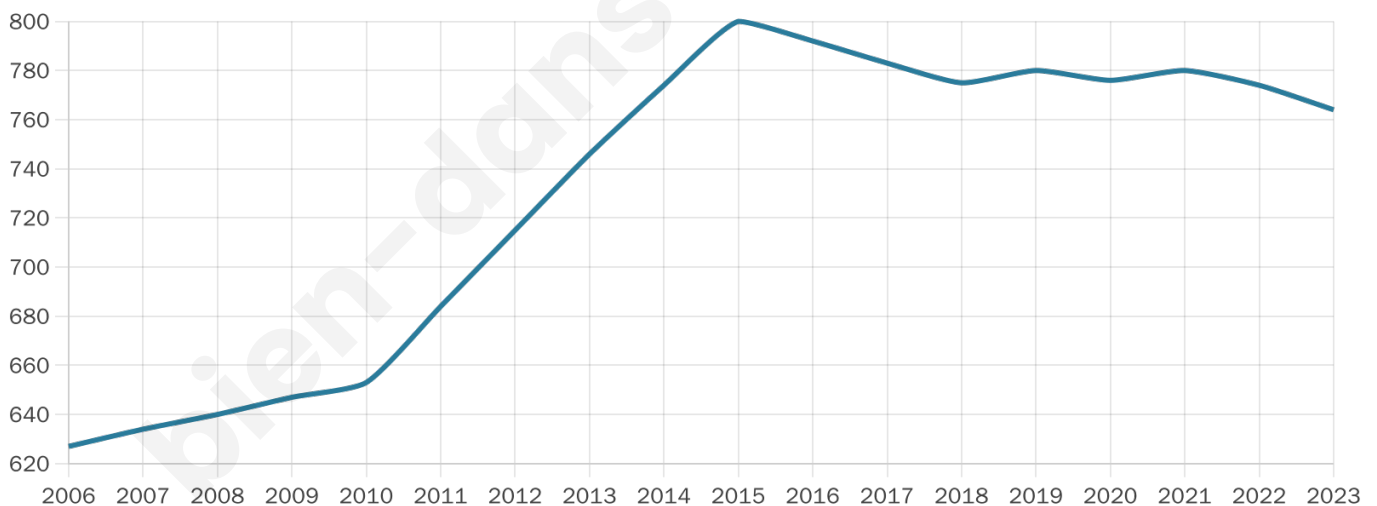

# Statistiques sur la population

Nombre d'habitants

**764**

Age moyen

**41 ans**

Pop active

**49.9%**

Taux chômage

**7.4%**

Pop densité

**69 h/km<sup>2</sup>**

Revenu moyen

**25 350 €/an**

## Evolution du nombre d'habitants

Sources : Institut national de la statistique et des études économiques (insee) selon Les dernières parutions officielles de 2024 portant sur les années 2020, 2021 et 2022.