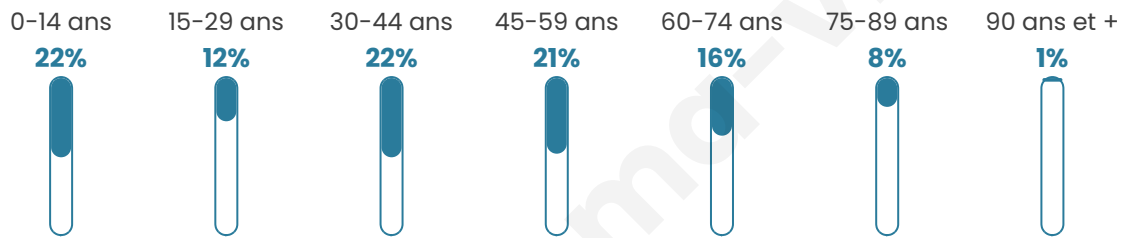

# Statistiques sur la population

Nombre d'habitants

**764**

Age moyen

**41 ans**

Pop active

**49.9%**

Taux chômage

**7.4%**

Pop densité

**69 h/km<sup>2</sup>**

Revenu moyen

**25 350 €/an**

## Evolution du nombre d'habitants

Sources : Institut national de la statistique et des études économiques (insee) selon Les dernières parutions officielles de 2024 portant sur les années 2020, 2021 et 2022.

## Tranche d'âge