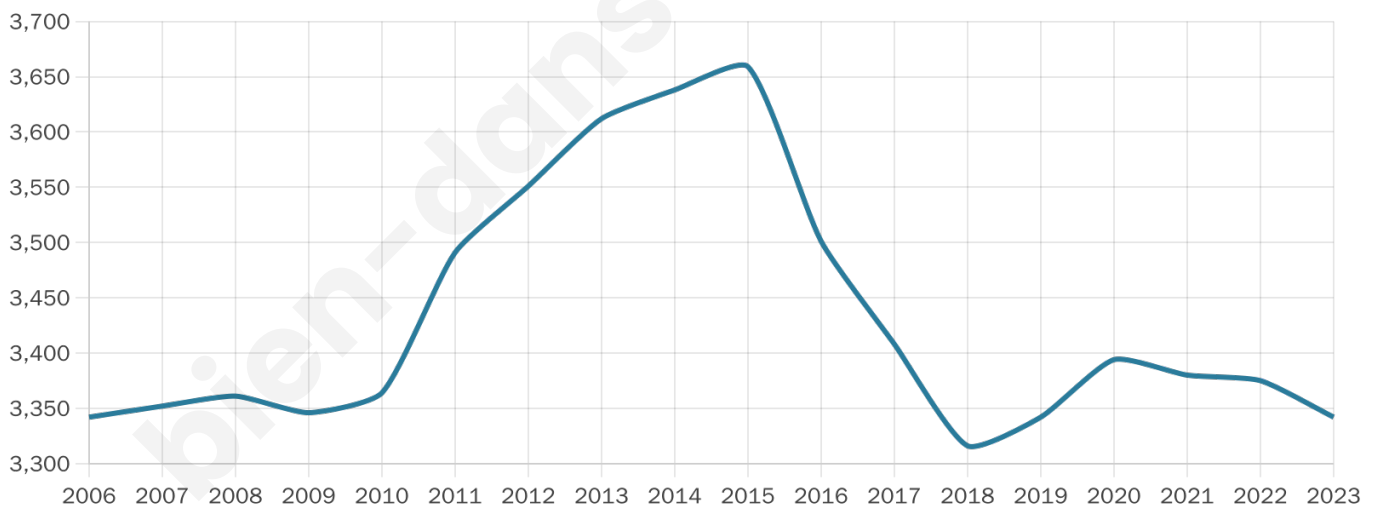

# Statistiques sur la population

Nombre d'habitants

**3 342**

Age moyen

**41 ans**

Pop active

**51.4%**

Taux chômage

**5.3%**

Pop densité

**334 h/km<sup>2</sup>**

Revenu moyen

**30 610 €/an**

## Evolution du nombre d'habitants

Sources : Institut national de la statistique et des études économiques (insee) selon Les dernières parutions officielles de 2024 portant sur les années 2020, 2021 et 2022.