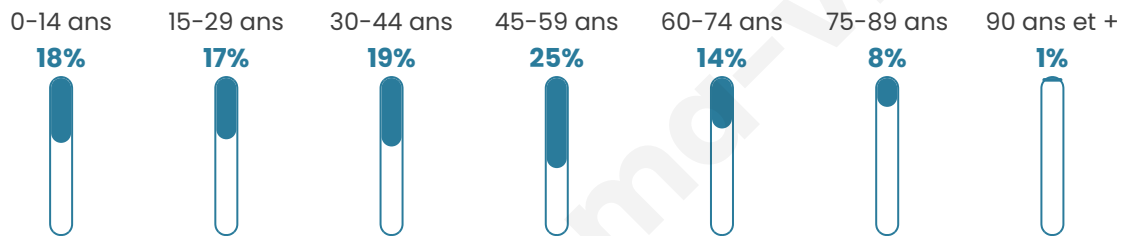

# Statistiques sur la population

Nombre d'habitants

**3 342**

Age moyen

**41 ans**

Pop active

**51.4%**

Taux chômage

**5.3%**

Pop densité

**334 h/km<sup>2</sup>**

Revenu moyen

**30 610 €/an**

## Evolution du nombre d'habitants

Sources : Institut national de la statistique et des études économiques (insee) selon Les dernières parutions officielles de 2024 portant sur les années 2020, 2021 et 2022.

## Tranche d'âge