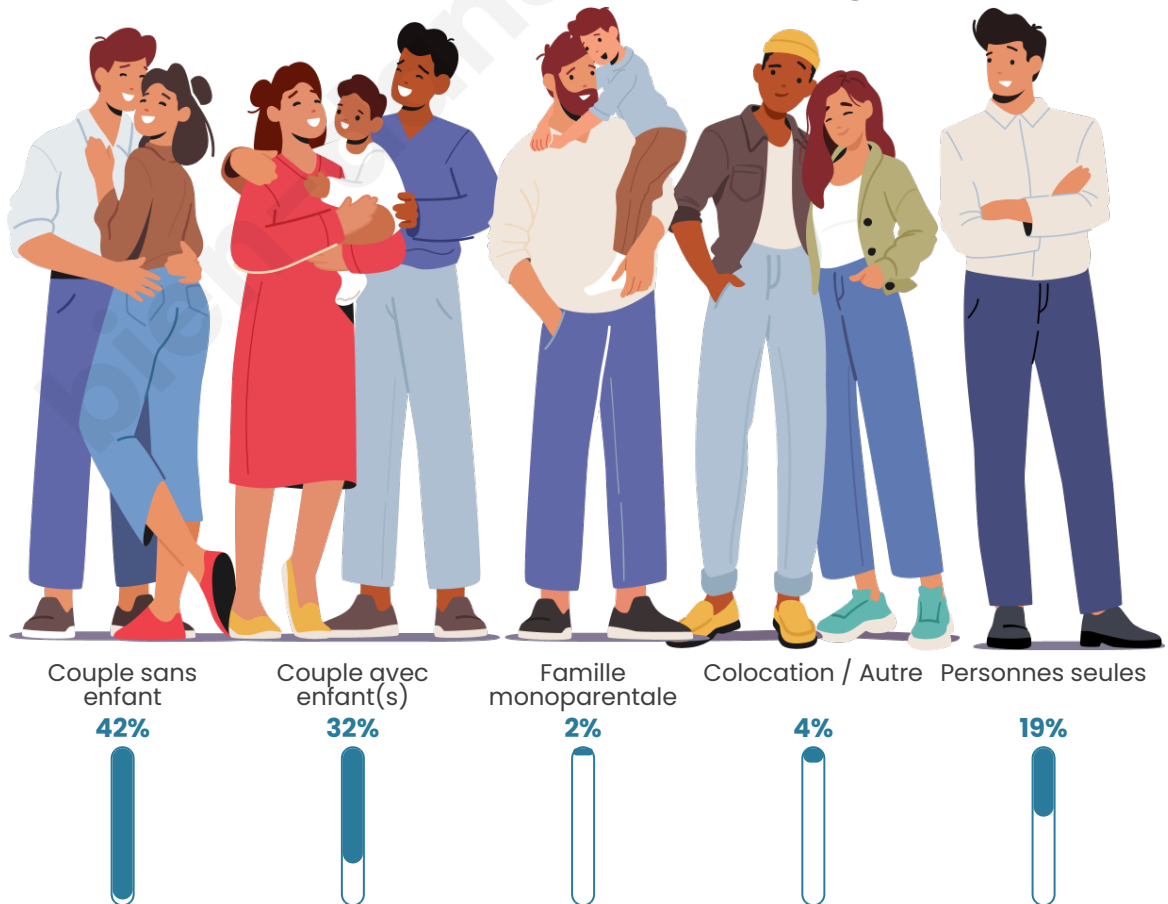

Tranche d'âge

Activité professionnelle

Niveau de diplôme

Composition des ménages

Profils électoraux

Premier tour

	Marine LE PEN	31.99 %
	Emmanuel MACRON	23.40 %
	Jean-Luc MÉLENCHON	16.16 %
	Éric ZEMMOUR	6.23 %
	Jean LASSALLE	5.22 %
	Valérie PÉCRESSE	4.21 %
	Fabien ROUSSEL	4.04 %
	Nicolas DUPONT-AIGNAN	3.20 %
	Yannick JADOT	2.69 %
	Anne HIDALGO	1.18 %
	Nathalie ARTHAUD	1.01 %
	Philippe POUTOU	0.67 %