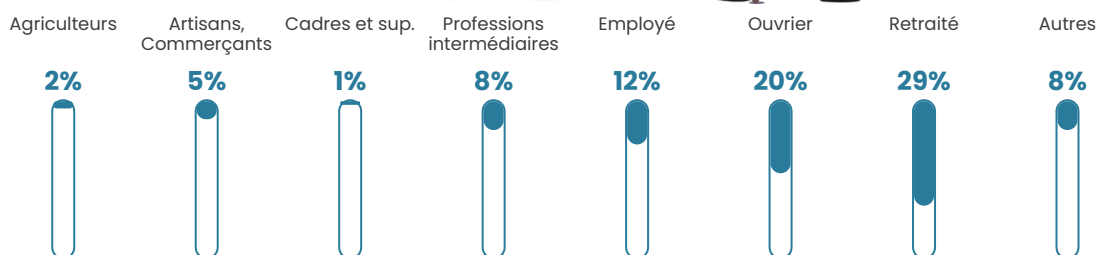

23 h/km²

Revenu moyen

21 870 €/an

Evolution du nombre d'habitants

Sources : Institut national de la statistique et des études économiques (insee) selon Les dernières parutions officielles de 2024 portant sur les années 2020, 2021 et 2022.

Tranche d'âge

Activité professionnelle

Niveau de diplôme

Composition des ménages

Profils électoraux

Premier tour

	Marine LE PEN	31.99 %
	Emmanuel MACRON	23.40 %
	Jean-Luc MÉLENCHON	16.16 %
	Éric ZEMMOUR	6.23 %
	Jean LASSALLE	5.22 %
	Valérie PÉCRESSE	4.21 %
	Fabien ROUSSEL	4.04 %
	Nicolas DUPONT-AIGNAN	3.20 %
	Yannick JADOT	2.69 %
	Anne HIDALGO	1.18 %
	Nathalie ARTHAUD	1.01 %
	Philippe POUTOU	0.67 %