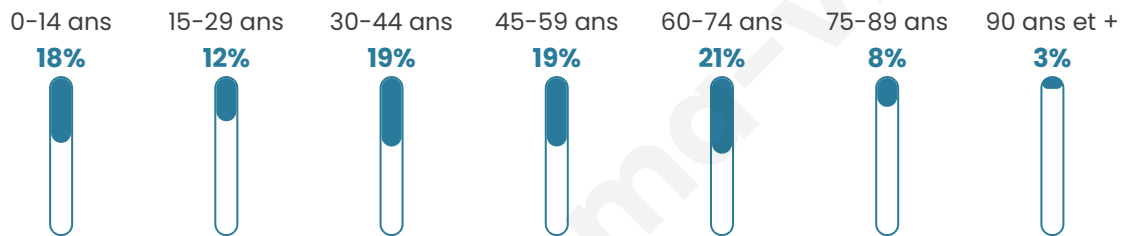

1 095

Age moyen

44 ans

Pop active

45.5%

Taux chômage

7.6%

Pop densité

23 h/km²

Revenu moyen

21 870 €/an

Evolution du nombre d'habitants

Sources : Institut national de la statistique et des études économiques (insee) selon Les dernières parutions officielles de 2024 portant sur les années 2020, 2021 et 2022.

Tranche d'âge

Activité professionnelle

Niveau de diplôme

Composition des ménages

Profils électoraux

Premier tour

	Marine LE PEN	31.99 %
	Emmanuel MACRON	23.40 %
	Jean-Luc MÉLENCHON	16.16 %
	Éric ZEMMOUR	6.23 %
	Jean LASSALLE	5.22 %
	Valérie PÉCRESSE	4.21 %
	Fabien ROUSSEL	4.04 %
	Nicolas DUPONT-AIGNAN	3.20 %
	Yannick JADOT	2.69 %
	Anne HIDALGO	1.18 %
	Nathalie ARTHAUD	1.01 %
	Philippe POUTOU	0.67 %

754 inscrits

Participation : 80.9%

Votes blancs : 1.64%

Votes nuls : 0.98%

Second tour

	Emmanuel MACRON	47,58 %
	Marine LE PEN	52,42 %

755 inscrits

Participation : 80.53%