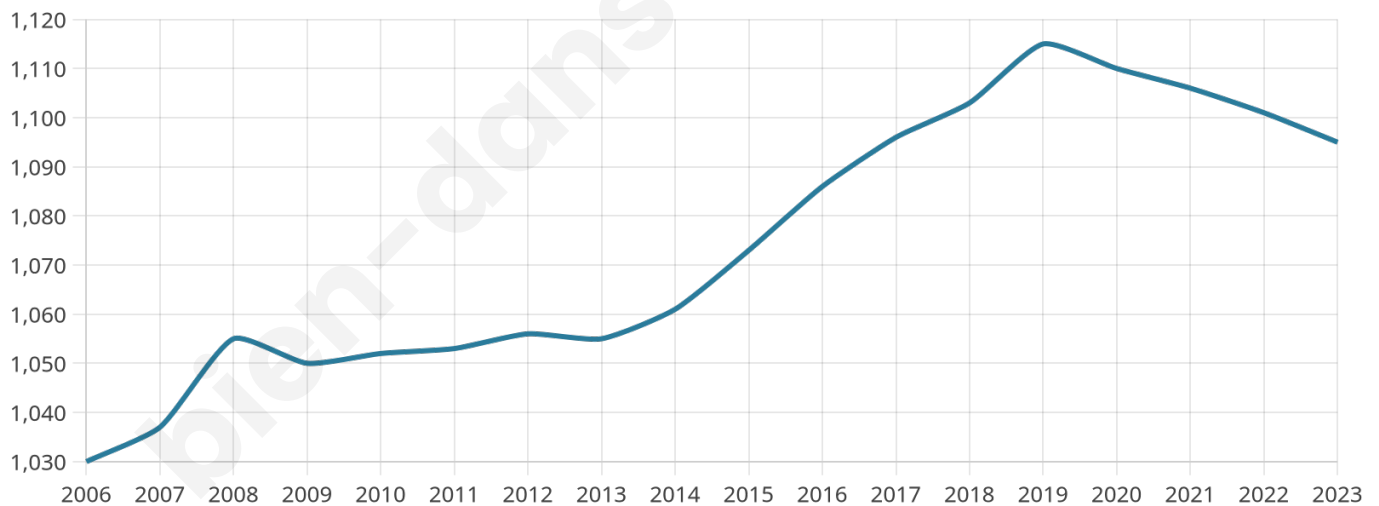

Version web

Ville de Brigueuil

Présenté par

BIEN dans
ma **VILLE** 

Sommaire

Situation géographique	3
Statistiques sur la population	4
Evolution du nombre d'habitants	4
Tranche d'âge	5
0-14 ans	5
15-29 ans	5
30-44 ans	5
45-59 ans	5
60-74 ans	5
75-89 ans	5
90 ans et +	5
Activité professionnelle	5
Agriculteurs	5
Artisans, Commerçants	5
Cadres et sup.	5
Professions intermédiaires	5
Employé	5
Ouvrier	5
Retraité	5
Autres	5
Niveau de diplôme	6
Sans diplôme ou CEP	6
Brevet, BEPC, DNB	6
CAP-BEP ou équivalent	6
BAC ou équivalent	6
BAC+2	6
BAC+3 ou +4	6
BAC+5 ou plus	6
Composition des ménages	6
Couple sans enfant	6
Couple avec enfant(s)	6
Famille monoparentale	6
Colocation / Autre	6
Personnes seules	6
Profils électoraux	7
Premier tour	7
Sécurité	8
Evolution du nombre d'infractions	8
Pour comparer	9
Services à la population	10
Commerce	10
Éducation	10
Villes autour de Brigueuil	11

1 095

Age moyen

44 ans

Pop active

45.5%

Taux chômage

7.6%

Pop densité

23 h/km²

Revenu moyen

21 870 €/an

Evolution du nombre d'habitants

Sources : Institut national de la statistique et des études économiques (insee) selon Les dernières parutions officielles de 2024 portant sur les années 2020, 2021 et 2022.