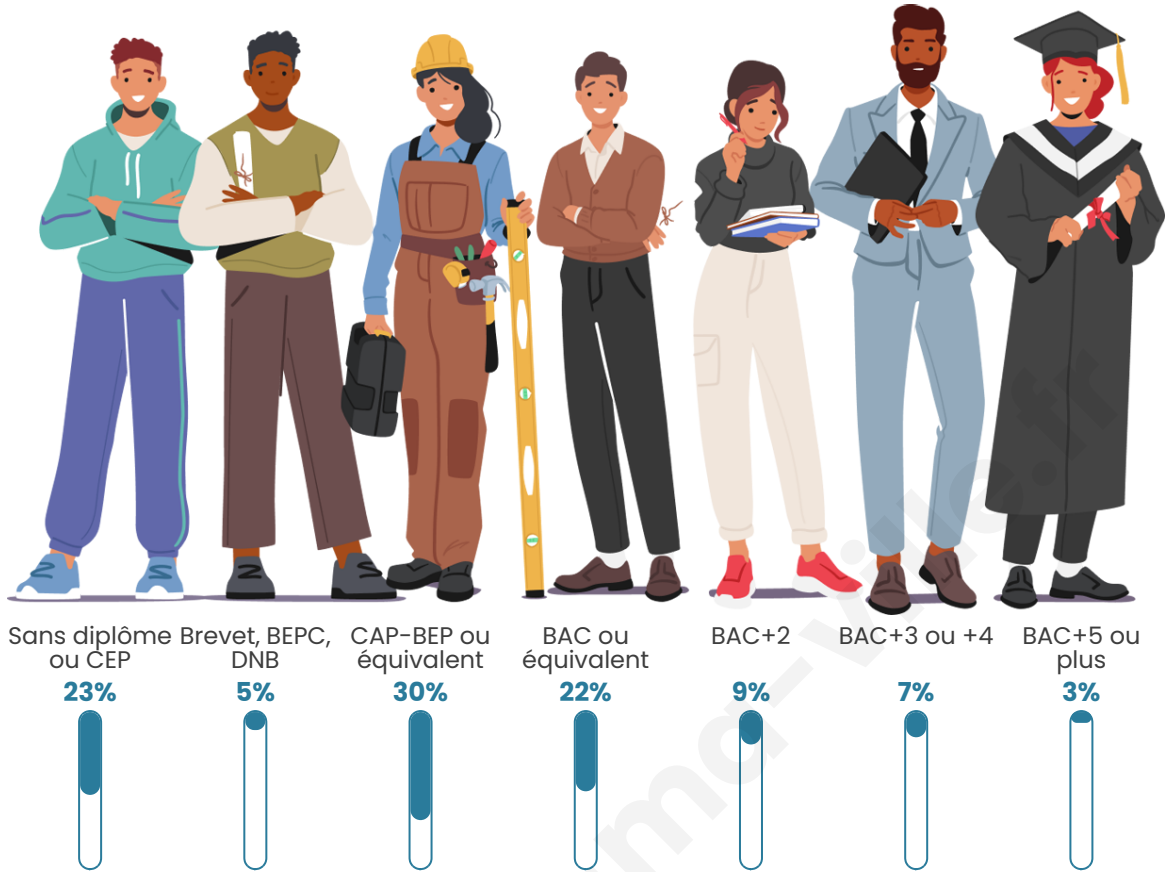

Tranche d'âge

Activité professionnelle

Niveau de diplôme

Composition des ménages

Profils électoraux

Premier tour

	Marine LE PEN	31.99 %
	Emmanuel MACRON	23.40 %
	Jean-Luc MÉLENCHON	16.16 %
	Éric ZEMMOUR	6.23 %
	Jean LASSALLE	5.22 %
	Valérie PÉCRESSE	4.21 %
	Fabien ROUSSEL	4.04 %
	Nicolas DUPONT-AIGNAN	3.20 %
	Yannick JADOT	2.69 %
	Anne HIDALGO	1.18 %
	Nathalie ARTHAUD	1.01 %
	Philippe POUTOU	0.67 %