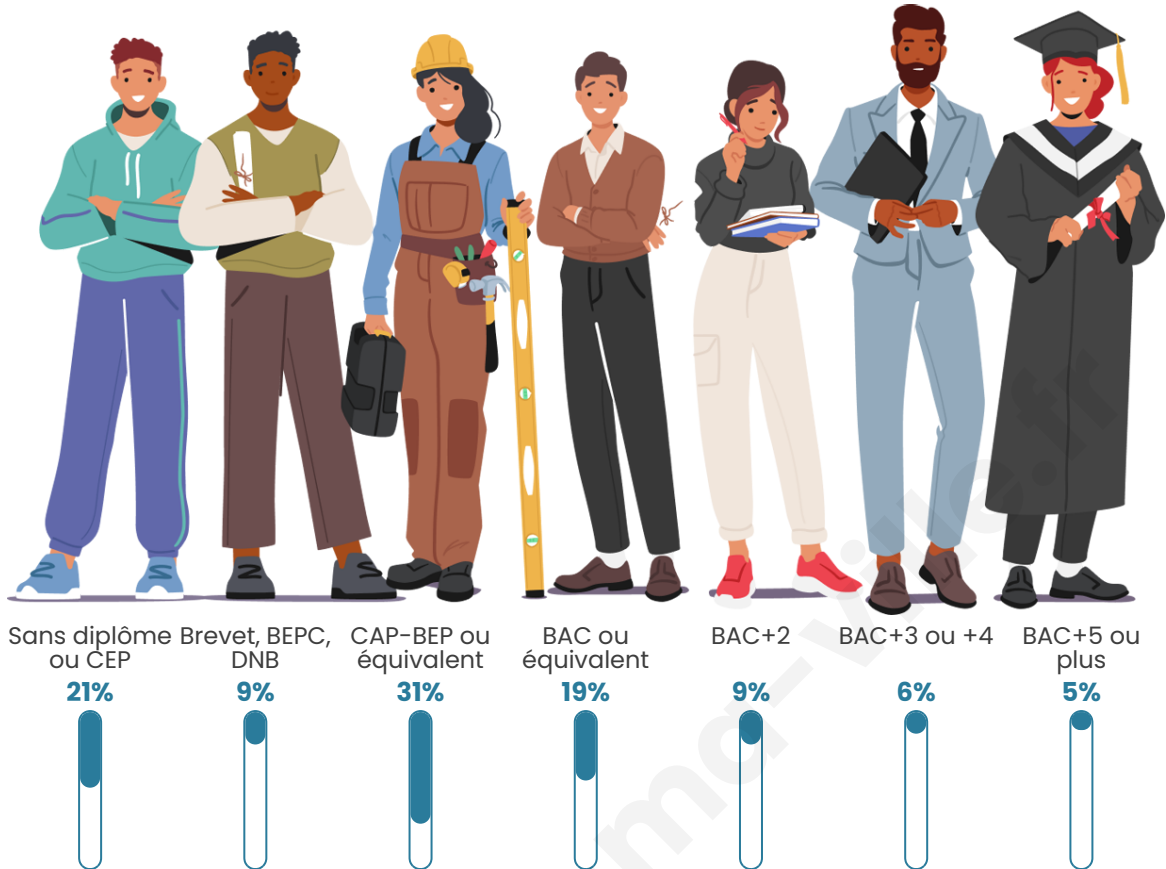

Age moyen

45 ans

Pop active

47%

Taux chômage

6.9%

Pop densité

17 h/km²

Tranche d'âge

Activité professionnelle

Niveau de diplôme

Composition des ménages

Profils électoraux

Premier tour

	Marine LE PEN	33.74 %
	Emmanuel MACRON	20.73 %
	Jean-Luc MÉLENCHON	14.23 %
	Jean LASSALLE	10.16 %
	Éric ZEMMOUR	5.28 %
	Anne HIDALGO	3.25 %
	Yannick JADOT	2.85 %
	Nicolas DUPONT- AIGNAN	2.85 %
	Valérie PÉCRESE	2.44 %
	Fabien ROUSSEL	1.63 %
	Philippe POUTOU	1.63 %
	Nathalie ARTHAUD	1.22 %