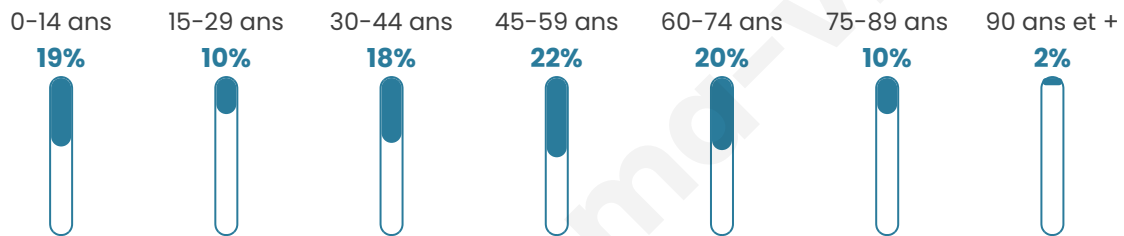

Age moyen

45 ans

Pop active

47%

Taux chômage

6.9%

Pop densité

17 h/km²

Revenu moyen

21 630 €/an

Evolution du nombre d'habitants

Sources : Institut national de la statistique et des études économiques (insee) selon Les dernières parutions officielles de 2024 portant sur les années 2020, 2021 et 2022.

Tranche d'âge

Activité professionnelle

Niveau de diplôme

Composition des ménages

Profils électoraux

Premier tour

	Marine LE PEN	33.74 %
	Emmanuel MACRON	20.73 %
	Jean-Luc MÉLENCHON	14.23 %
	Jean LASSALLE	10.16 %
	Éric ZEMMOUR	5.28 %
	Anne HIDALGO	3.25 %
	Yannick JADOT	2.85 %
	Nicolas DUPONT- AIGNAN	2.85 %
	Valérie PÉCRESE	2.44 %
	Fabien ROUSSEL	1.63 %
	Philippe POUTOU	1.63 %
	Nathalie ARTHAUD	1.22 %