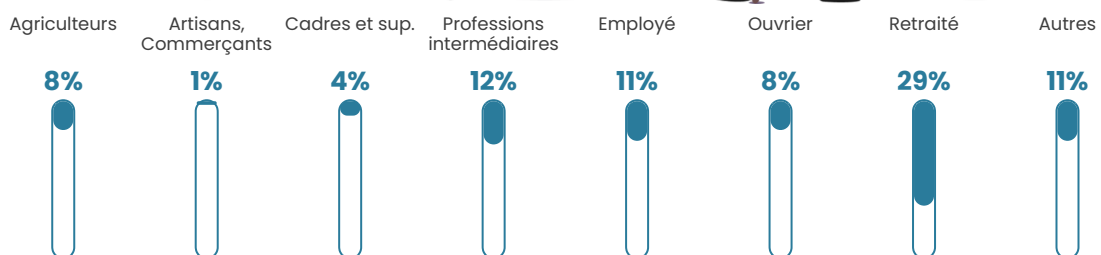

Age moyen

45 ans

Pop active

47%

Taux chômage

6.9%

Pop densité

17 h/km²

Revenu moyen

21 630 €/an

Evolution du nombre d'habitants

Sources : Institut national de la statistique et des études économiques (insee) selon Les dernières parutions officielles de 2024 portant sur les années 2020, 2021 et 2022.

Tranche d'âge

Activité professionnelle

Niveau de diplôme

Composition des ménages

Profils électoraux

Premier tour

	Marine LE PEN	33.74 %
	Emmanuel MACRON	20.73 %
	Jean-Luc MÉLENCHON	14.23 %
	Jean LASSALLE	10.16 %
	Éric ZEMMOUR	5.28 %
	Anne HIDALGO	3.25 %
	Yannick JADOT	2.85 %
	Nicolas DUPONT- AIGNAN	2.85 %
	Valérie PÉCRESE	2.44 %
	Fabien ROUSSEL	1.63 %
	Philippe POUTOU	1.63 %
	Nathalie ARTHAUD	1.22 %