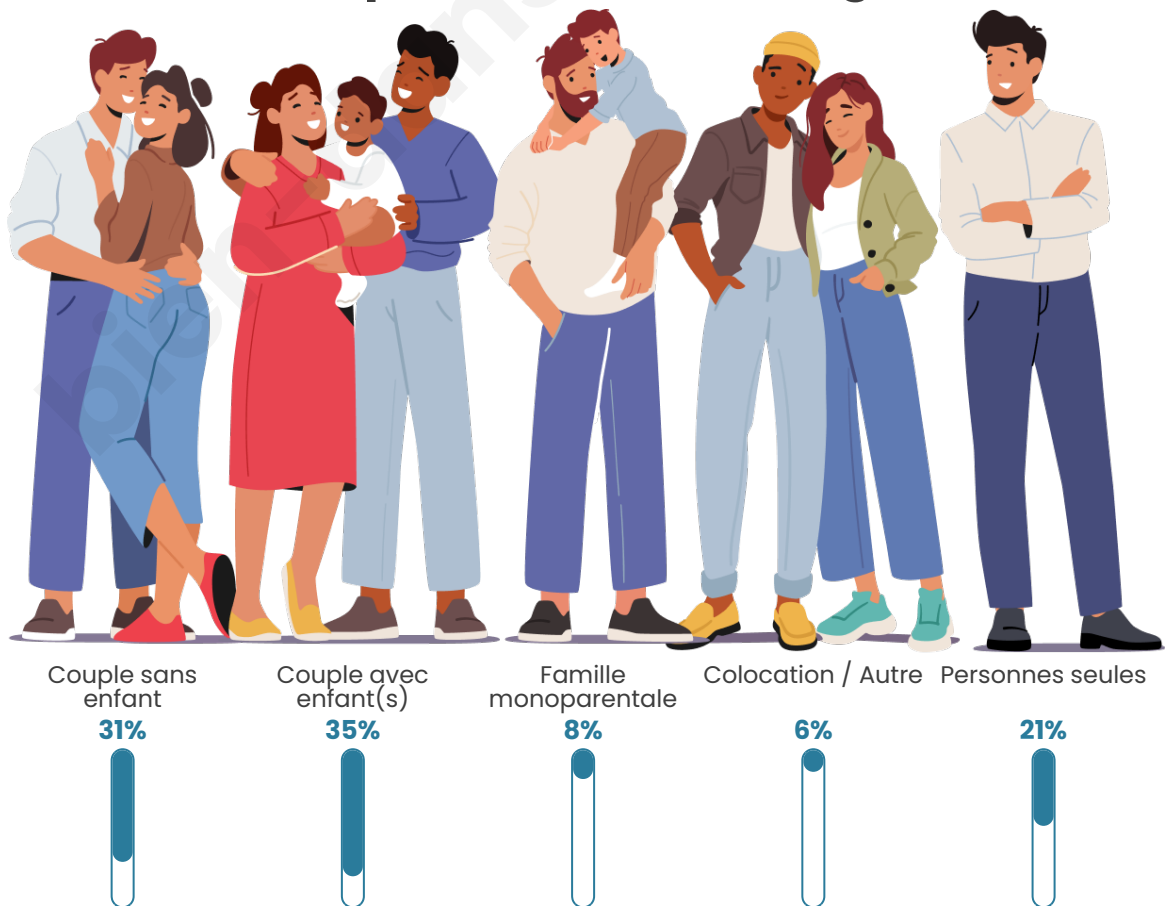

Tranche d'âge

Activité professionnelle

Niveau de diplôme

Composition des ménages

Profils électoraux

Premier tour

	Marine LE PEN	33.74 %
	Emmanuel MACRON	20.73 %
	Jean-Luc MÉLENCHON	14.23 %
	Jean LASSALLE	10.16 %
	Éric ZEMMOUR	5.28 %
	Anne HIDALGO	3.25 %
	Yannick JADOT	2.85 %
	Nicolas DUPONT- AIGNAN	2.85 %
	Valérie PÉCRESE	2.44 %
	Fabien ROUSSEL	1.63 %
	Philippe POUTOU	1.63 %
	Nathalie ARTHAUD	1.22 %