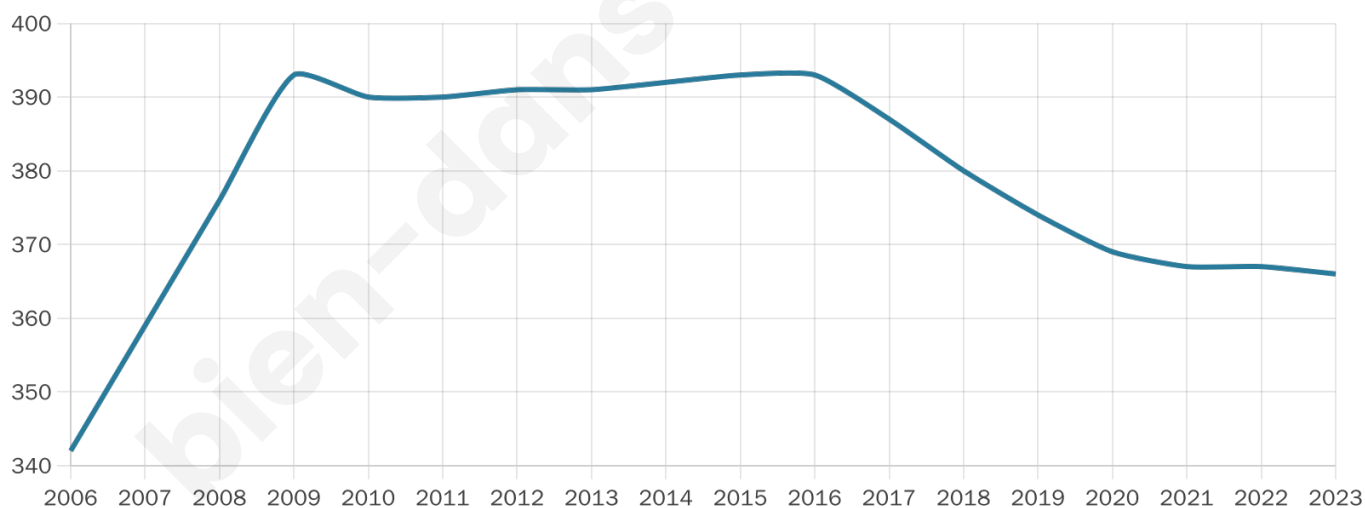

Version web

Ville de Brignemont

Présenté par

BIEN dans
ma **VILLE** 

Sommaire

Situation géographique	3
Statistiques sur la population	4
Evolution du nombre d'habitants	4
Tranche d'âge	5
0-14 ans	5
15-29 ans	5
30-44 ans	5
45-59 ans	5
60-74 ans	5
75-89 ans	5
90 ans et +	5
Activité professionnelle	5
Agriculteurs	5
Artisans, Commerçants	5
Cadres et sup.	5
Professions intermédiaires	5
Employé	5
Ouvrier	5
Retraité	5
Autres	5
Niveau de diplôme	6
Sans diplôme ou CEP	6
Brevet, BEPC, DNB	6
CAP-BEP ou équivalent	6
BAC ou équivalent	6
BAC+2	6
BAC+3 ou +4	6
BAC+5 ou plus	6
Composition des ménages	6
Couple sans enfant	6
Couple avec enfant(s)	6
Famille monoparentale	6
Colocation / Autre	6
Personnes seules	6
Profils électoraux	7
Premier tour	7
Sécurité	8
Evolution du nombre d'infractions	8
Pour comparer	9
Services à la population	10
Commerce	10
Éducation	10
Villes autour de Brignemont	11

Age moyen

45 ans

Pop active

47%

Taux chômage

6.9%

Pop densité

17 h/km²

Revenu moyen

21 630 €/an

Evolution du nombre d'habitants

Sources : Institut national de la statistique et des études économiques (insee) selon Les dernières parutions officielles de 2024 portant sur les années 2020, 2021 et 2022.