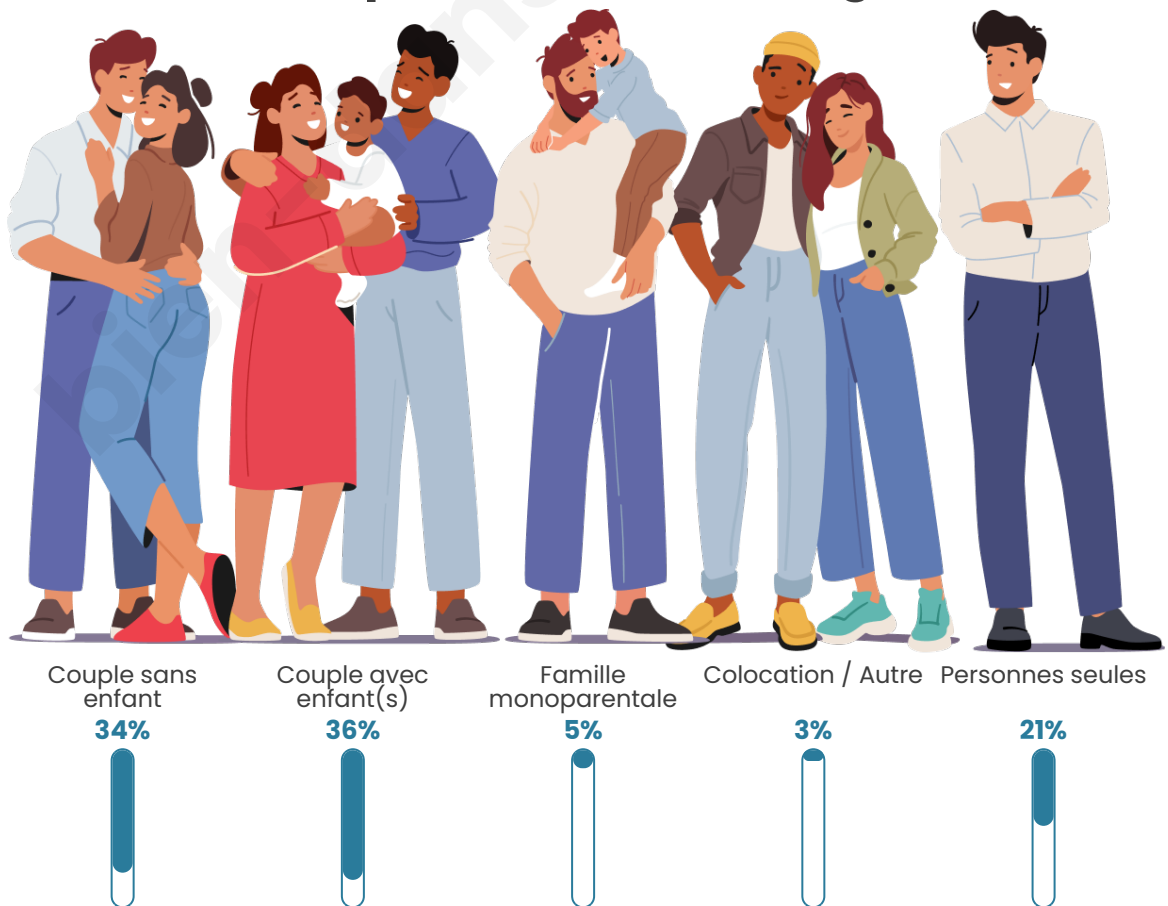

Nombre d'habitants

12 503

Age moyen

42 ans

Pop active

46.8%

Taux chômage

6.4%

Tranche d'âge

Activité professionnelle

Niveau de diplôme

Composition des ménages

Profils électoraux

Premier tour

	Emmanuel MACRON	33.54 %
	Jean-Luc MÉLENCHON	20.39 %
	Marine LE PEN	16.98 %
	Éric ZEMMOUR	7.85 %
	Yannick JADOT	6.29 %
	Valérie PÉCRESE	5.40 %
	Jean LASSALLE	2.25 %
	Anne HIDALGO	2.20 %
	Nicolas DUPONT- AIGNAN	2.17 %
	Fabien ROUSSEL	1.96 %
	Nathalie ARTHAUD	0.49 %
	Philippe POUTOU	0.48 %