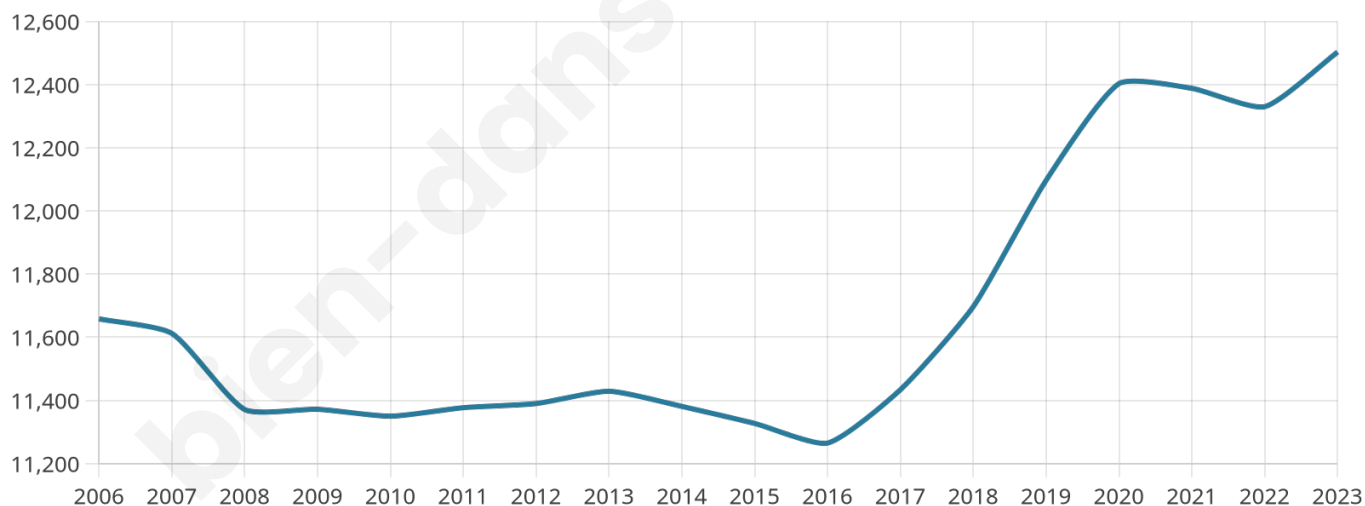

Nombre d'habitants

12 503

Age moyen

42 ans

Pop active

46.8%

Taux chômage

6.4%

Pop densité

1 250 h/km²

Revenu moyen

26 720 €/an

Evolution du nombre d'habitants

Sources : Institut national de la statistique et des études économiques (insee) selon Les dernières parutions officielles de 2024 portant sur les années 2020, 2021 et 2022.

Tranche d'âge

Activité professionnelle

Niveau de diplôme

Composition des ménages

Profils électoraux

Premier tour

	Emmanuel MACRON	33.54 %
	Jean-Luc MÉLENCHON	20.39 %
	Marine LE PEN	16.98 %
	Éric ZEMMOUR	7.85 %
	Yannick JADOT	6.29 %
	Valérie PÉCRESE	5.40 %
	Jean LASSALLE	2.25 %
	Anne HIDALGO	2.20 %
	Nicolas DUPONT- AIGNAN	2.17 %
	Fabien ROUSSEL	1.96 %
	Nathalie ARTHAUD	0.49 %
	Philippe POUTOU	0.48 %