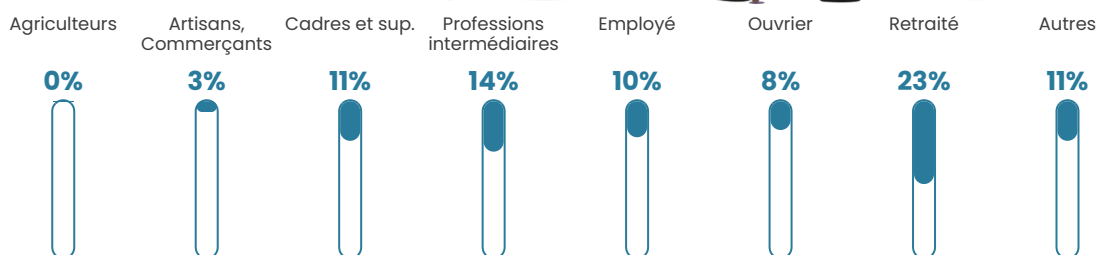

Pop densité

1 250 h/km²

Revenu moyen

26 720 €/an

Evolution du nombre d'habitants

Sources : Institut national de la statistique et des études économiques (insee) selon Les dernières parutions officielles de 2024 portant sur les années 2020, 2021 et 2022.

Tranche d'âge

Activité professionnelle

Niveau de diplôme

Composition des ménages

Profils électoraux

Premier tour

	Emmanuel MACRON	33.54 %
	Jean-Luc MÉLENCHON	20.39 %
	Marine LE PEN	16.98 %
	Éric ZEMMOUR	7.85 %
	Yannick JADOT	6.29 %
	Valérie PÉCRESE	5.40 %
	Jean LASSALLE	2.25 %
	Anne HIDALGO	2.20 %
	Nicolas DUPONT- AIGNAN	2.17 %
	Fabien ROUSSEL	1.96 %
	Nathalie ARTHAUD	0.49 %
	Philippe POUTOU	0.48 %