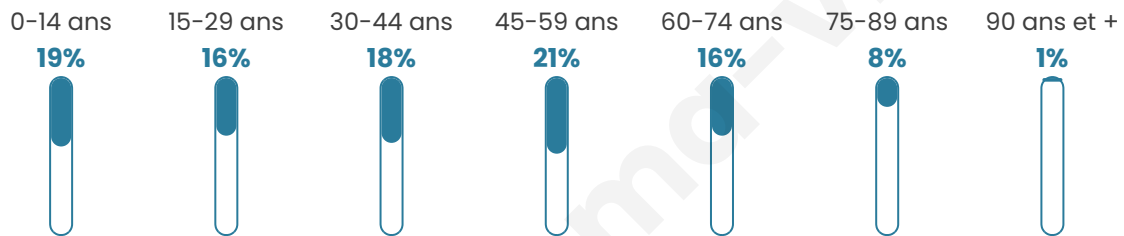

Nombre d'habitants

12 503

Age moyen

42 ans

Pop active

46.8%

Taux chômage

6.4%

Pop densité

1 250 h/km²

Revenu moyen

26 720 €/an

Evolution du nombre d'habitants

Sources : Institut national de la statistique et des études économiques (insee) selon Les dernières parutions officielles de 2024 portant sur les années 2020, 2021 et 2022.

Tranche d'âge

Activité professionnelle

Niveau de diplôme

Composition des ménages

Profils électoraux

Premier tour

	Emmanuel MACRON	33.54 %
	Jean-Luc MÉLENCHON	20.39 %
	Marine LE PEN	16.98 %
	Éric ZEMMOUR	7.85 %
	Yannick JADOT	6.29 %
	Valérie PÉCRESE	5.40 %
	Jean LASSALLE	2.25 %
	Anne HIDALGO	2.20 %
	Nicolas DUPONT- AIGNAN	2.17 %
	Fabien ROUSSEL	1.96 %
	Nathalie ARTHAUD	0.49 %
	Philippe POUTOU	0.48 %

9 152 inscrits

Participation : 76.79%

Votes blancs : 1.27%

Votes nuls : 0.53%

Second tour

	Emmanuel MACRON	68,05 %
	Marine LE PEN	31,95 %

9 156 inscrits

Participation : 73.48%