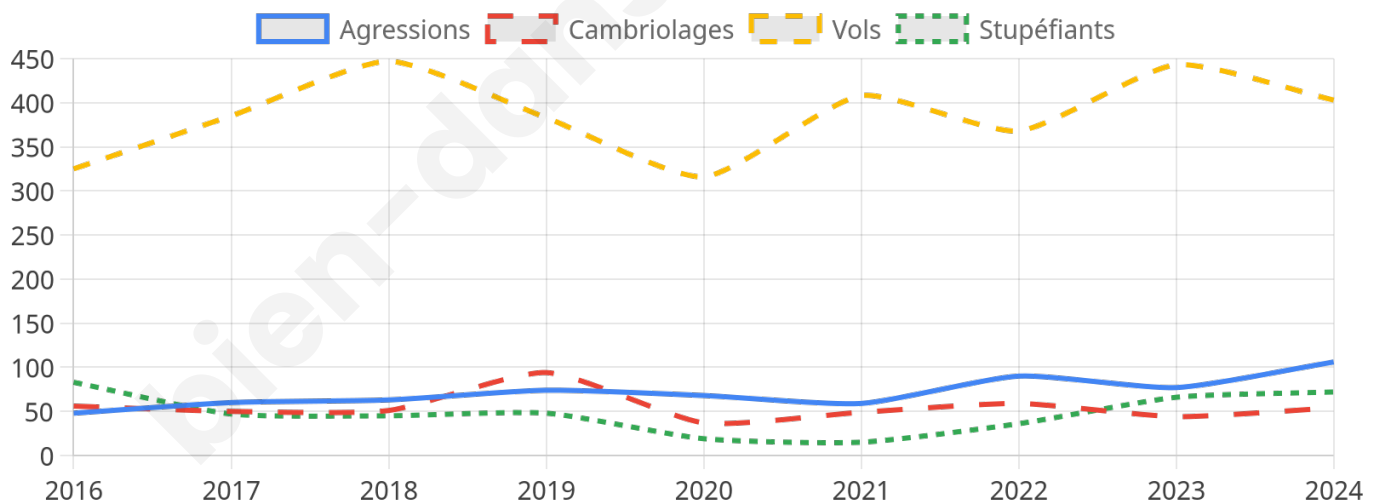

Sécurité

Agressions physiques / sexuelles

106

Cambriolages

54

Vols / dégradations

403

Stupéfiants

72

Evolution du nombre d'infractions