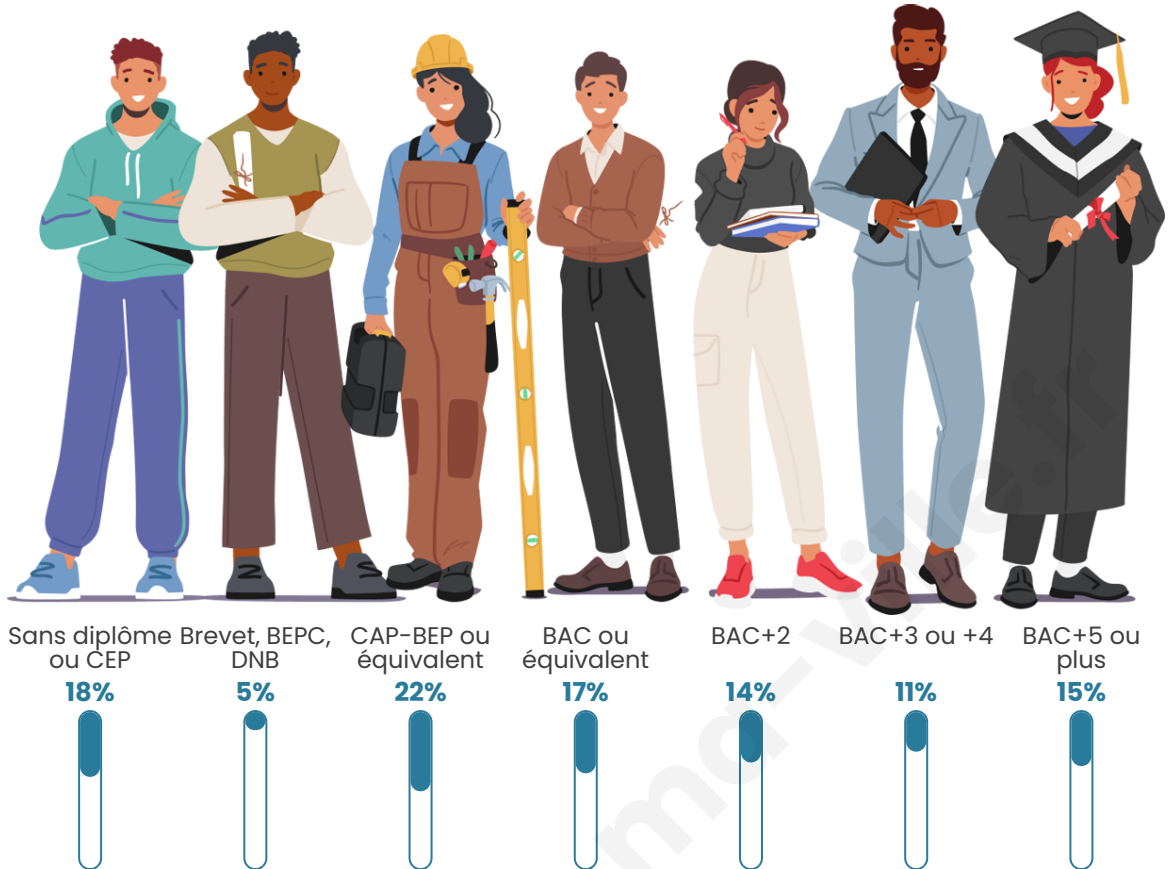

Nombre d'habitants

12 503

Age moyen

42 ans

Pop active

46.8%

Taux chômage

6.4%

Pop densité

1 250 h/km²

Revenu moyen

26 720 €/an

Evolution du nombre d'habitants

Sources : Institut national de la statistique et des études économiques (insee) selon Les dernières parutions officielles de 2024 portant sur les années 2020, 2021 et 2022.

Tranche d'âge

Activité professionnelle

Niveau de diplôme

Composition des ménages

Profils électoraux

Premier tour

	Emmanuel MACRON	33.54 %
	Jean-Luc MÉLENCHON	20.39 %
	Marine LE PEN	16.98 %
	Éric ZEMMOUR	7.85 %
	Yannick JADOT	6.29 %
	Valérie PÉCRESE	5.40 %
	Jean LASSALLE	2.25 %
	Anne HIDALGO	2.20 %
	Nicolas DUPONT- AIGNAN	2.17 %
	Fabien ROUSSEL	1.96 %
	Nathalie ARTHAUD	0.49 %
	Philippe POUTOU	0.48 %