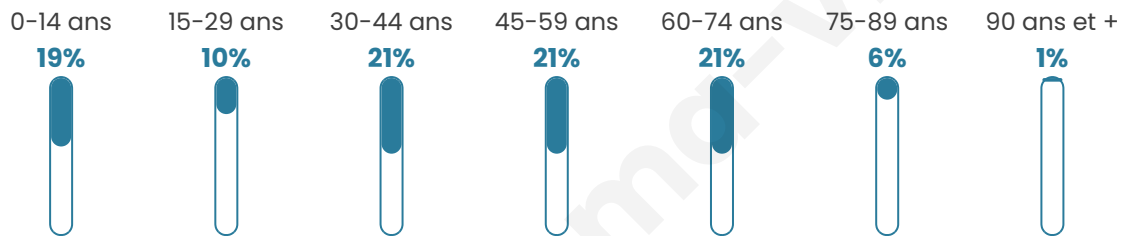

# Statistiques sur la population

Nombre d'habitants

**977**

Age moyen

**42 ans**

Pop active

**45.4%**

Taux chômage

**6.6%**

Pop densité

**54 h/km<sup>2</sup>**

Revenu moyen

**21 590 €/an**

## Evolution du nombre d'habitants

Sources : Institut national de la statistique et des études économiques (insee) selon Les dernières parutions officielles de 2024 portant sur les années 2020, 2021 et 2022.

## Tranche d'âge