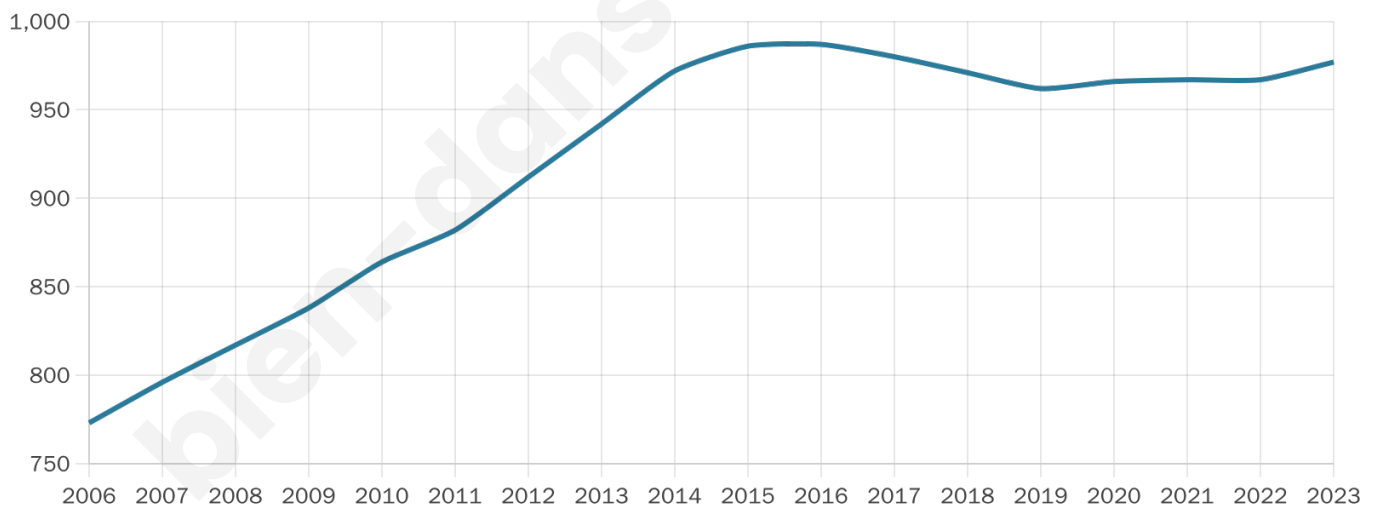

# Statistiques sur la population

Nombre d'habitants

**977**

Age moyen

**42 ans**

Pop active

**45.4%**

Taux chômage

**6.6%**

Pop densité

**54 h/km<sup>2</sup>**

Revenu moyen

**21 590 €/an**

## Evolution du nombre d'habitants

Sources : Institut national de la statistique et des études économiques (insee) selon Les dernières parutions officielles de 2024 portant sur les années 2020, 2021 et 2022.

## Tranche d'âge