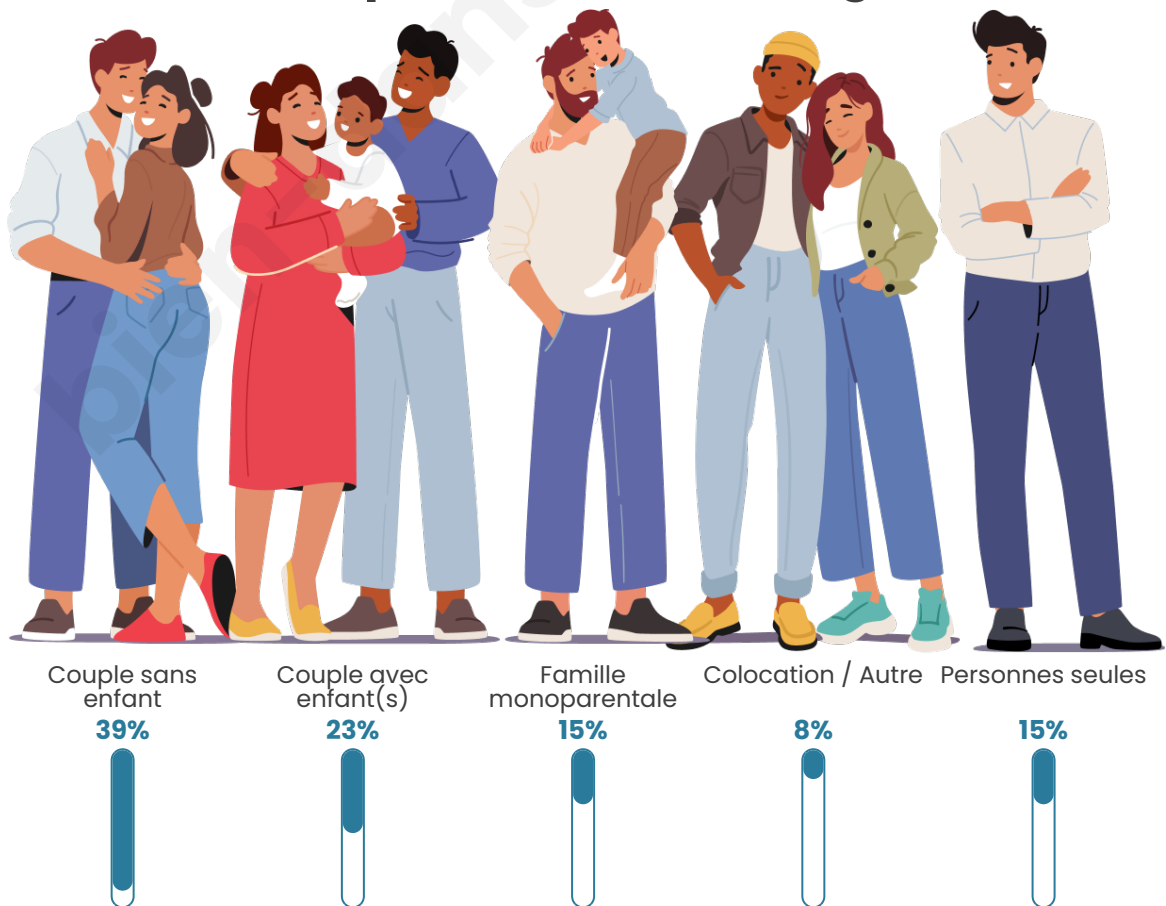

Tranche d'âge

Activité professionnelle

Niveau de diplôme

Composition des ménages

Profils électoraux

Premier tour

	Marine LE PEN	31.15 %
	Emmanuel MACRON	27.87 %
	Jean-Luc MÉLENCHON	18.85 %
	Éric ZEMMOUR	7.38 %
	Nicolas DUPONT-AIGNAN	4.92 %
	Jean LASSALLE	4.10 %
	Valérie PÉCRESSE	1.64 %
	Philippe POUTOU	1.64 %
	Nathalie ARTHAUD	0.82 %
	Fabien ROUSSEL	0.82 %
	Yannick JADOT	0.82 %
	Anne HIDALGO	0.00 %