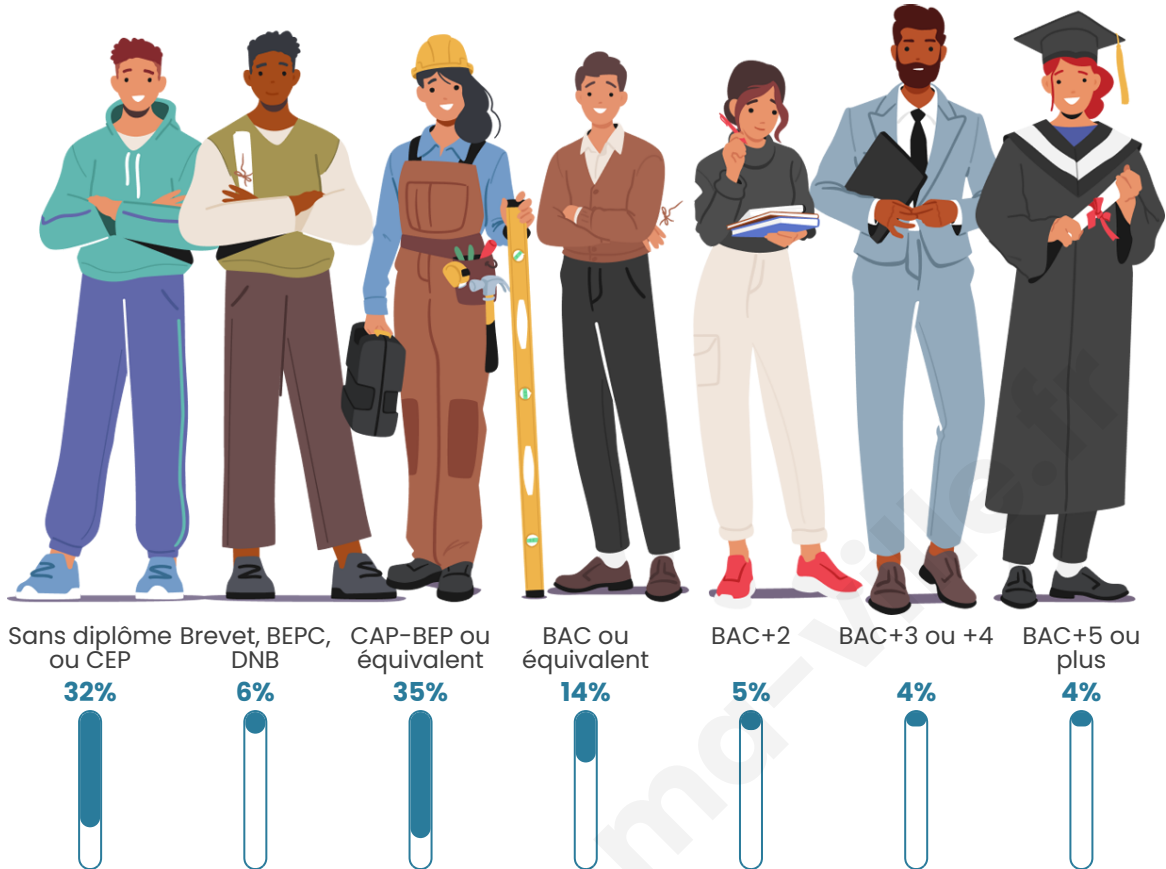

Tranche d'âge

Activité professionnelle

Niveau de diplôme

Composition des ménages

Profils électoraux

Premier tour

	Marine LE PEN	31.15 %
	Emmanuel MACRON	27.87 %
	Jean-Luc MÉLENCHON	18.85 %
	Éric ZEMMOUR	7.38 %
	Nicolas DUPONT-AIGNAN	4.92 %
	Jean LASSALLE	4.10 %
	Valérie PÉCRESSE	1.64 %
	Philippe POUTOU	1.64 %
	Nathalie ARTHAUD	0.82 %
	Fabien ROUSSEL	0.82 %
	Yannick JADOT	0.82 %
	Anne HIDALGO	0.00 %