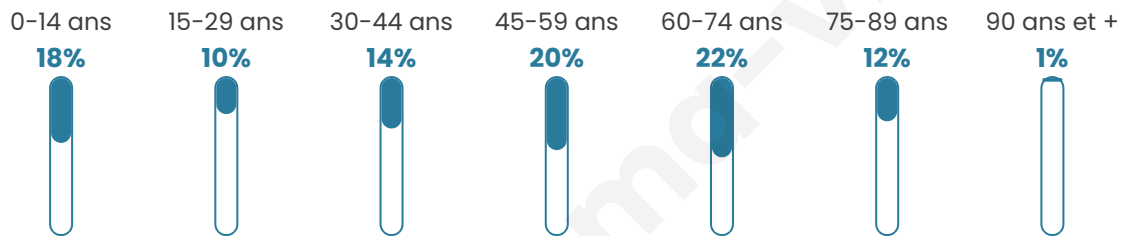

Version web

Ville de Brignac

Présenté par

BIEN dans
ma **VILLE** 

Sommaire

Situation géographique	3
Statistiques sur la population	4
Evolution du nombre d'habitants	4
Tranche d'âge	5
0-14 ans	5
15-29 ans	5
30-44 ans	5
45-59 ans	5
60-74 ans	5
75-89 ans	5
90 ans et +	5
Activité professionnelle	5
Agriculteurs	5
Artisans, Commerçants	5
Cadres et sup.	5
Professions intermédiaires	5
Employé	5
Ouvrier	5
Retraité	5
Autres	5
Niveau de diplôme	6
Sans diplôme ou CEP	6
Brevet, BEPC, DNB	6
CAP-BEP ou équivalent	6
BAC ou équivalent	6
BAC+2	6
BAC+3 ou +4	6
BAC+5 ou plus	6
Composition des ménages	6
Couple sans enfant	6
Couple avec enfant(s)	6
Famille monoparentale	6
Colocation / Autre	6
Personnes seules	6
Profils électoraux	7
Premier tour	7
Sécurité	8
Evolution du nombre d'infractions	8
Pour comparer	9
Services à la population	10
Commerce	10
Éducation	10
Villes autour de Brignac	11

Situation géographique

i Informations clés

- **Région** : Bretagne
- **Département** : Morbihan
- **Code postal** : 56430
- **Superficie** : 13 km²

Statistiques sur la population

Nombre d'habitants

200

Age moyen

45 ans

Pop active

38%

Taux chômage

5.8%

Pop densité

15 h/km²

Revenu moyen

Tranche d'âge

Activité professionnelle

Niveau de diplôme

Composition des ménages

Profils électoraux

Premier tour

	Marine LE PEN	31.15 %
	Emmanuel MACRON	27.87 %
	Jean-Luc MÉLENCHON	18.85 %
	Éric ZEMMOUR	7.38 %
	Nicolas DUPONT-AIGNAN	4.92 %
	Jean LASSALLE	4.10 %
	Valérie PÉCRESSE	1.64 %
	Philippe POUTOU	1.64 %
	Nathalie ARTHAUD	0.82 %
	Fabien ROUSSEL	0.82 %
	Yannick JADOT	0.82 %
	Anne HIDALGO	0.00 %