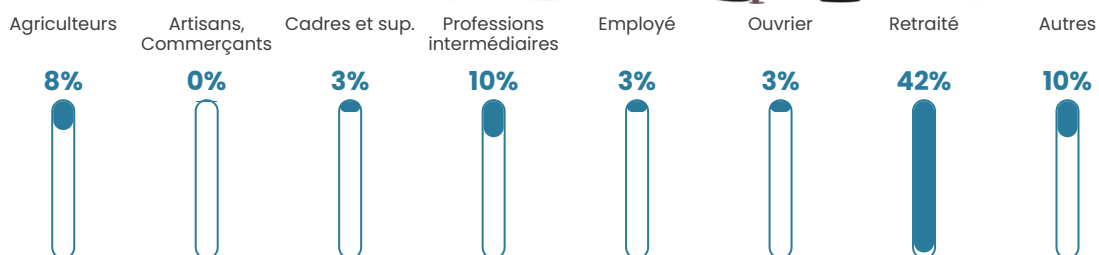

45 ans

Pop active

38%

Taux chômage

5.8%

Pop densité

15 h/km²

Revenu moyen

17 590 €/an

Evolution du nombre d'habitants

Sources : Institut national de la statistique et des études économiques (insee) selon Les dernières parutions officielles de 2024 portant sur les années 2020, 2021 et 2022.

Tranche d'âge

Activité professionnelle

Niveau de diplôme

Composition des ménages

Profils électoraux

Premier tour

	Marine LE PEN	31.15 %
	Emmanuel MACRON	27.87 %
	Jean-Luc MÉLENCHON	18.85 %
	Éric ZEMMOUR	7.38 %
	Nicolas DUPONT-AIGNAN	4.92 %
	Jean LASSALLE	4.10 %
	Valérie PÉCRESSE	1.64 %
	Philippe POUTOU	1.64 %
	Nathalie ARTHAUD	0.82 %
	Fabien ROUSSEL	0.82 %
	Yannick JADOT	0.82 %
	Anne HIDALGO	0.00 %