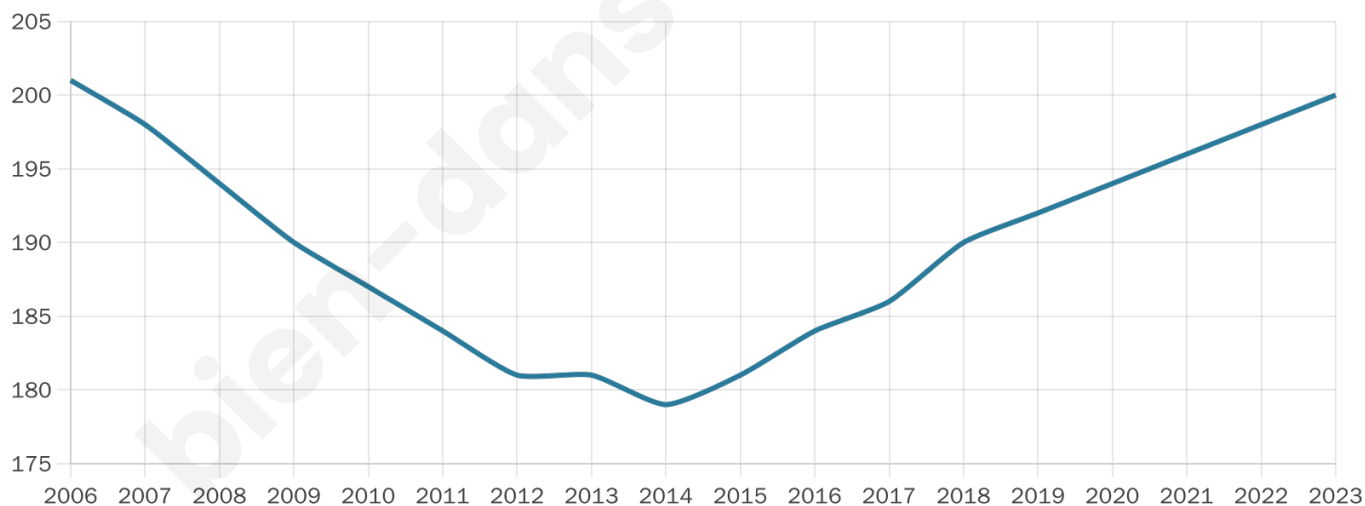

Situation géographique

i Informations clés

- **Région** : Bretagne
- **Département** : Morbihan
- **Code postal** : 56430
- **Superficie** : 13 km²

Statistiques sur la population

Nombre d'habitants

200

Age moyen

45 ans

Pop active

38%

Taux chômage

5.8%

Pop densité

15 h/km²

Revenu moyen

17 590 €/an

Evolution du nombre d'habitants

Sources : Institut national de la statistique et des études économiques (insee) selon Les dernières parutions officielles de 2024 portant sur les années 2020, 2021 et 2022.