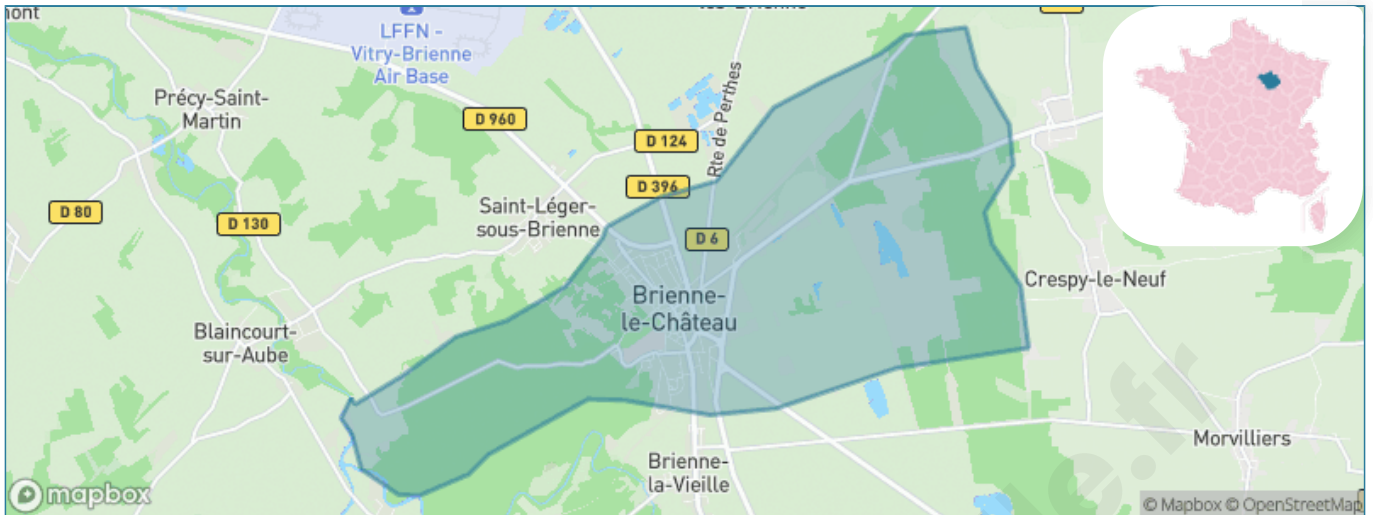

Version web

Ville de Brienne-le- Château

Présenté par

BIEN dans
ma **VILLE** 

Sommaire

Situation géographique	3
Statistiques sur la population	4
Evolution du nombre d'habitants	4
Tranche d'âge	5
0-14 ans	5
15-29 ans	5
30-44 ans	5
45-59 ans	5
60-74 ans	5
75-89 ans	5
90 ans et +	5
Activité professionnelle	5
Agriculteurs	5
Artisans, Commerçants	5
Cadres et sup.	5
Professions intermédiaires	5
Employé	5
Ouvrier	5
Retraité	5
Autres	5
Niveau de diplôme	6
Sans diplôme ou CEP	6
Brevet, BEPC, DNB	6
CAP-BEP ou équivalent	6
BAC ou équivalent	6
BAC+2	6
BAC+3 ou +4	6
BAC+5 ou plus	6
Composition des ménages	6
Couple sans enfant	6
Couple avec enfant(s)	6
Famille monoparentale	6
Colocation / Autre	6
Personnes seules	6
Profil électoraux	7
Premier tour	7
Sécurité	8
Evolution du nombre d'infractions	8
Pour comparer	9
Services à la population	10
Commerce	10
Éducation	10
Villes autour de Brienne-le-Château	11
Avis sur la ville de Brienne-le-Château	12
Moyenne par critère	12
Villes autour de Brienne-le-Château	12
Répartition des avis par note	12
Répartition des avis par note	12

Situation géographique

i Informations clés

- **Région** : Grand Est
- **Département** : Aube
- **Code postal** : 10500
- **Superficie** : 21 km²

Statistiques sur la population

Nombre d'habitants

2 672

Age moyen