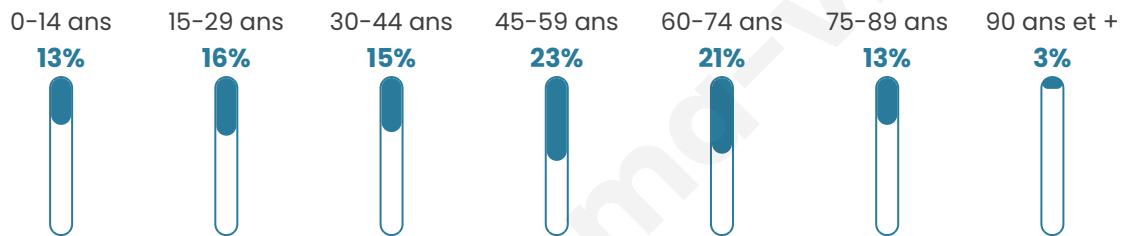

Version web

Ville de Brienne-le- Château

Présenté par

BIEN dans
ma **VILLE** 

Sommaire

Situation géographique	3
Statistiques sur la population	4
Evolution du nombre d'habitants	4
Tranche d'âge	5
0-14 ans	5
15-29 ans	5
30-44 ans	5
45-59 ans	5
60-74 ans	5
75-89 ans	5
90 ans et +	5
Activité professionnelle	5
Agriculteurs	5
Artisans, Commerçants	5
Cadres et sup.	5
Professions intermédiaires	5
Employé	5
Ouvrier	5
Retraité	5
Autres	5
Niveau de diplôme	6
Sans diplôme ou CEP	6
Brevet, BEPC, DNB	6
CAP-BEP ou équivalent	6
BAC ou équivalent	6
BAC+2	6
BAC+3 ou +4	6
BAC+5 ou plus	6
Composition des ménages	6
Couple sans enfant	6
Couple avec enfant(s)	6
Famille monoparentale	6
Colocation / Autre	6
Personnes seules	6
Profil électoraux	7
Premier tour	7
Sécurité	8
Evolution du nombre d'infractions	8
Pour comparer	9
Services à la population	10
Commerce	10
Éducation	10
Villes autour de Brienne-le-Château	11
Avis sur la ville de Brienne-le-Château	12
Moyenne par critère	12
Villes autour de Brienne-le-Château	12
Répartition des avis par note	12
Répartition des avis par note	12

Situation géographique

i Informations clés

- **Région** : Grand Est
- **Département** : Aube
- **Code postal** : 10500
- **Superficie** : 21 km²

Statistiques sur la population

Nombre d'habitants

2 672

Age moyen

47 ans

Pop active

39.3%

Taux chômage

12.2%

Pop densité

127 h/km²

Revenu moyen

Tranche d'âge

Activité professionnelle

Niveau de diplôme

Composition des ménages

Profils électoraux

Premier tour

	Marine LE PEN	38.03 %
	Emmanuel MACRON	27.78 %
	Jean-Luc MÉLENCHON	9.39 %
	Éric ZEMMOUR	7.67 %
	Valérie PÉCRESSE	4.77 %
	Fabien ROUSSEL	2.74 %
	Nicolas DUPONT-AIGNAN	2.58 %
	Yannick JADOT	2.35 %
	Jean LASSALLE	2.19 %
	Nathalie ARTHAUD	0.86 %
	Anne HIDALGO	0.86 %
	Philippe POUTOU	0.78 %