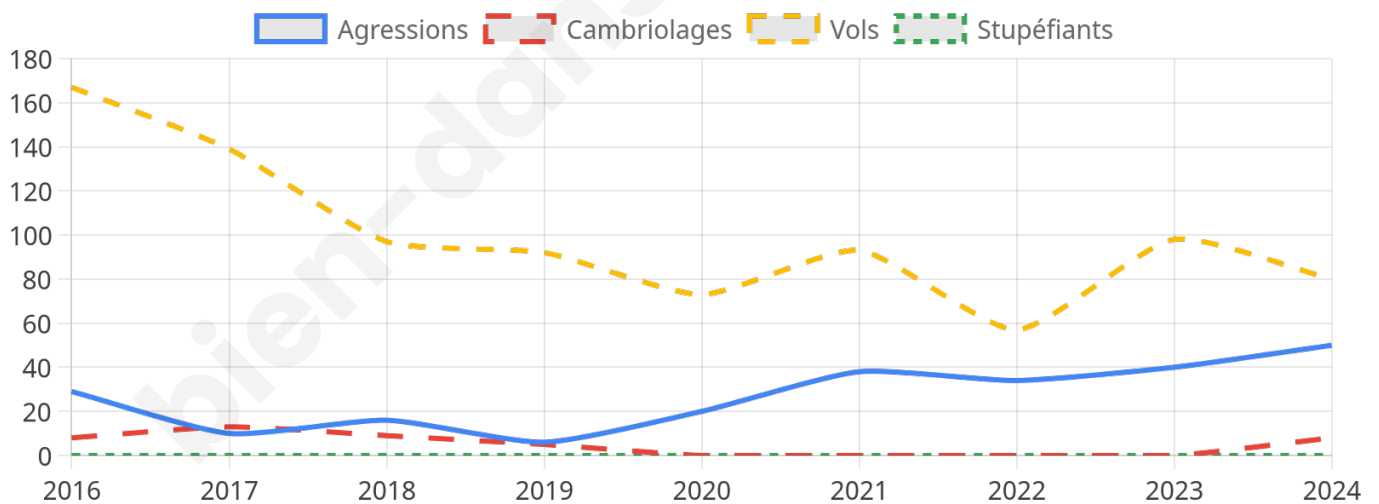

1 852 inscrits

Participation : 70.25%

Votes blancs : 1.15%

Votes nuls : 0.61%

Second tour

	Emmanuel MACRON	44,26 %
	Marine LE PEN	55,74 %

1 853 inscrits

Participation : 72.8%

Votes blancs : 4.15%

Votes nuls : 2.22%

Sécurité

Agressions physiques / sexuelles

50

Cambriolages

8

Vols / dégradations

80

Stupéfiants

0

Evolution du nombre d'infractions

Pour comparer

(en proportion du nombre d'habitants)

Sources : Bases statistiques communale, départementale et régionale de la délinquance enregistrée par la police et la gendarmerie nationales selon les dernières parutions officielles de 2025 portant sur l'année 2024 ([data.gouv](https://data.gouv.fr)).