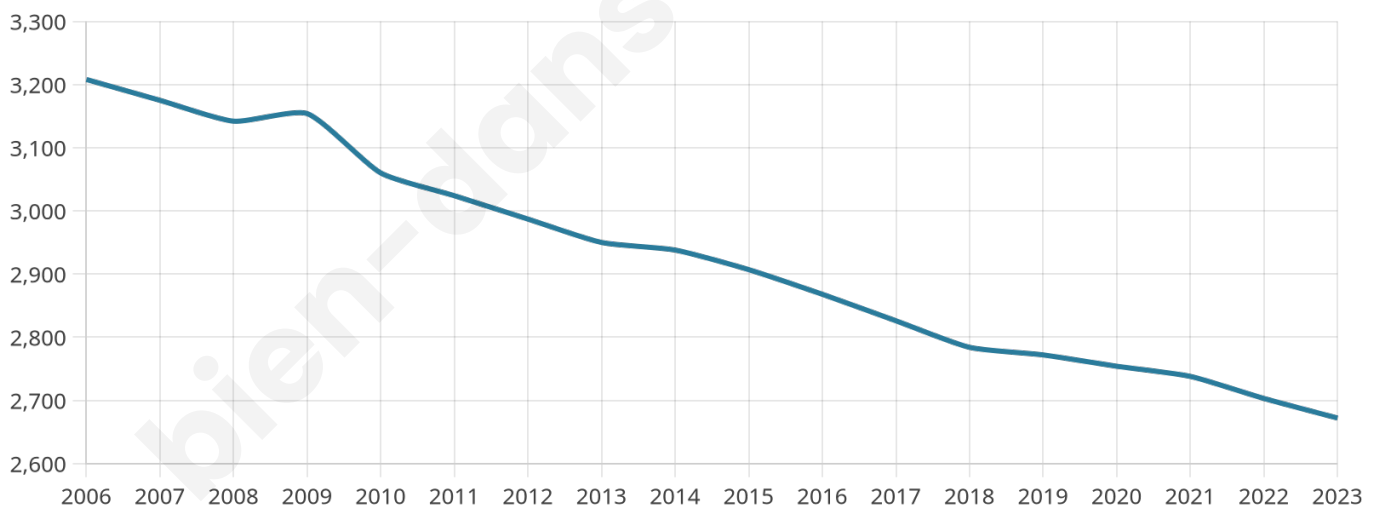

Version web

Ville de Brienne-le- Château

Présenté par

BIEN dans
ma **VILLE** 

Sommaire

Situation géographique	3
Statistiques sur la population	4
Evolution du nombre d'habitants	4
Tranche d'âge	5
0-14 ans	5
15-29 ans	5
30-44 ans	5
45-59 ans	5
60-74 ans	5
75-89 ans	5
90 ans et +	5
Activité professionnelle	5
Agriculteurs	5
Artisans, Commerçants	5
Cadres et sup.	5
Professions intermédiaires	5
Employé	5
Ouvrier	5
Retraité	5
Autres	5
Niveau de diplôme	6
Sans diplôme ou CEP	6
Brevet, BEPC, DNB	6
CAP-BEP ou équivalent	6
BAC ou équivalent	6
BAC+2	6
BAC+3 ou +4	6
BAC+5 ou plus	6
Composition des ménages	6
Couple sans enfant	6
Couple avec enfant(s)	6
Famille monoparentale	6
Colocation / Autre	6
Personnes seules	6
Profil électoraux	7
Premier tour	7
Sécurité	8
Evolution du nombre d'infractions	8
Pour comparer	9
Services à la population	10
Commerce	10
Éducation	10
Villes autour de Brienne-le-Château	11
Avis sur la ville de Brienne-le-Château	12
Moyenne par critère	12
Villes autour de Brienne-le-Château	12
Répartition des avis par note	12
Répartition des avis par note	12

47 ans

Pop active

39.3%

Taux chômage

12.2%

Pop densité

127 h/km²

Revenu moyen

20 220 €/an

Evolution du nombre d'habitants

Sources : Institut national de la statistique et des études économiques (insee) selon Les dernières parutions officielles de 2024 portant sur les années 2020, 2021 et 2022.