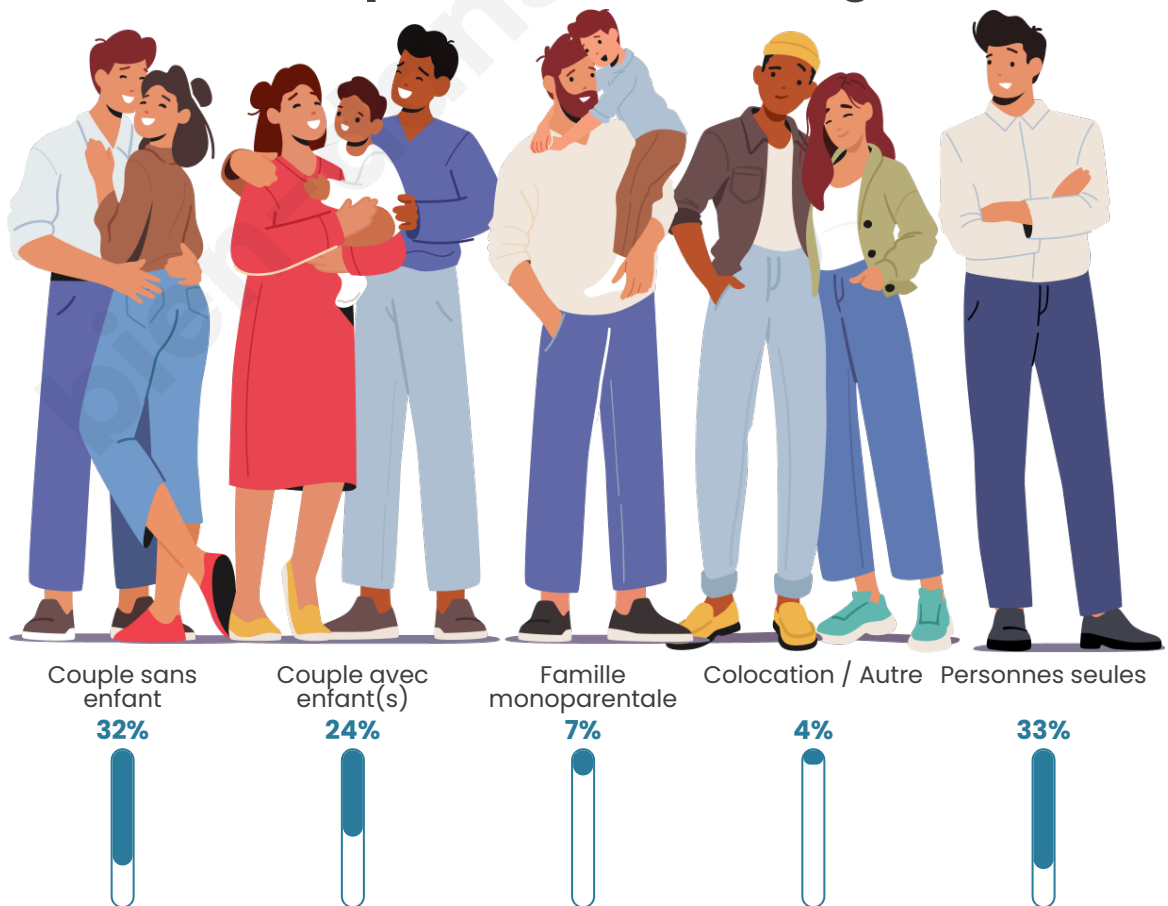

Tranche d'âge

Activité professionnelle

Niveau de diplôme

Composition des ménages

Profils électoraux

Premier tour

	Marine LE PEN	38.03 %
	Emmanuel MACRON	27.78 %
	Jean-Luc MÉLENCHON	9.39 %
	Éric ZEMMOUR	7.67 %
	Valérie PÉCRESSE	4.77 %
	Fabien ROUSSEL	2.74 %
	Nicolas DUPONT-AIGNAN	2.58 %
	Yannick JADOT	2.35 %
	Jean LASSALLE	2.19 %
	Nathalie ARTHAUD	0.86 %
	Anne HIDALGO	0.86 %
	Philippe POUTOU	0.78 %