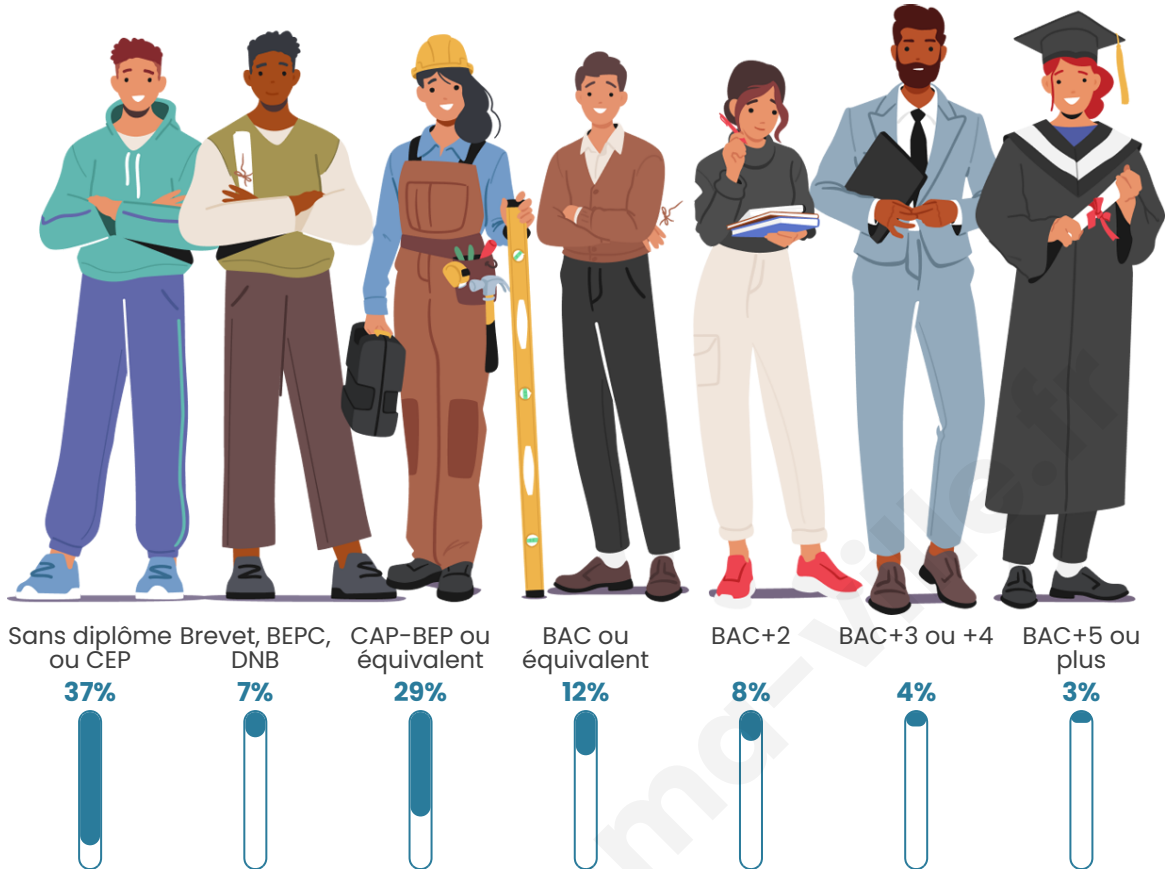

Tranche d'âge

Activité professionnelle

Niveau de diplôme

Composition des ménages

Profils électoraux

Premier tour

	Marine LE PEN	38.03 %
	Emmanuel MACRON	27.78 %
	Jean-Luc MÉLENCHON	9.39 %
	Éric ZEMMOUR	7.67 %
	Valérie PÉCRESSE	4.77 %
	Fabien ROUSSEL	2.74 %
	Nicolas DUPONT-AIGNAN	2.58 %
	Yannick JADOT	2.35 %
	Jean LASSALLE	2.19 %
	Nathalie ARTHAUD	0.86 %
	Anne HIDALGO	0.86 %
	Philippe POUTOU	0.78 %