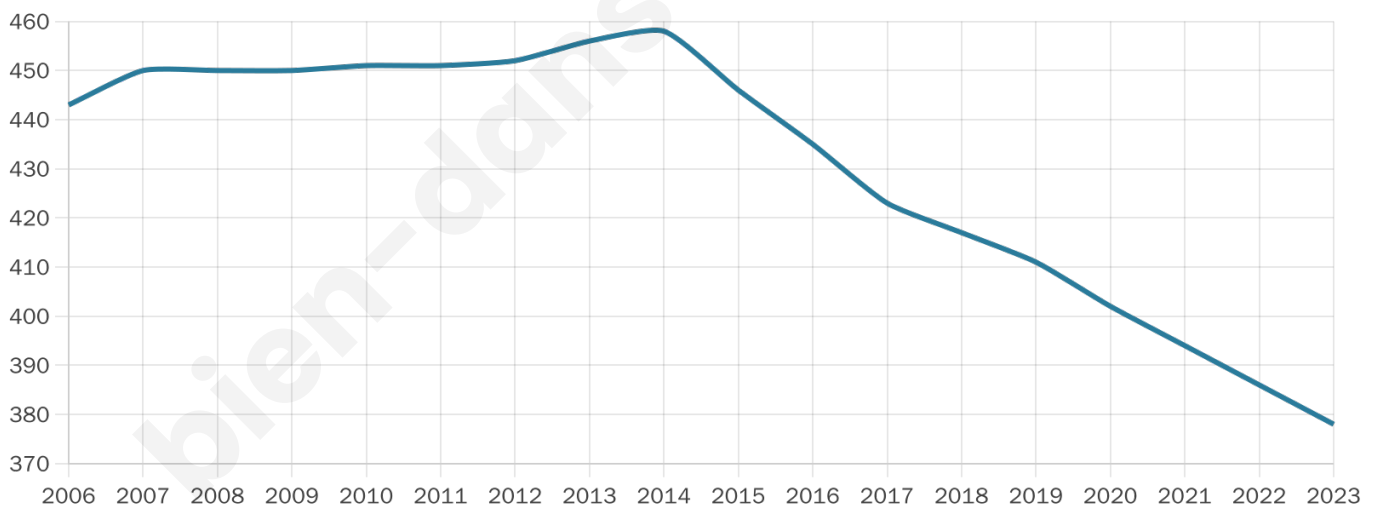

# Statistiques sur la population

Nombre d'habitants

**378**

Age moyen

**49 ans**

Pop active

**44.7%**

Taux chômage

**6.7%**

Pop densité

**24 h/km<sup>2</sup>**

Revenu moyen

**22 990 €/an**

## Evolution du nombre d'habitants

Sources : Institut national de la statistique et des études économiques (insee) selon Les dernières parutions officielles de 2024 portant sur les années 2020, 2021 et 2022.