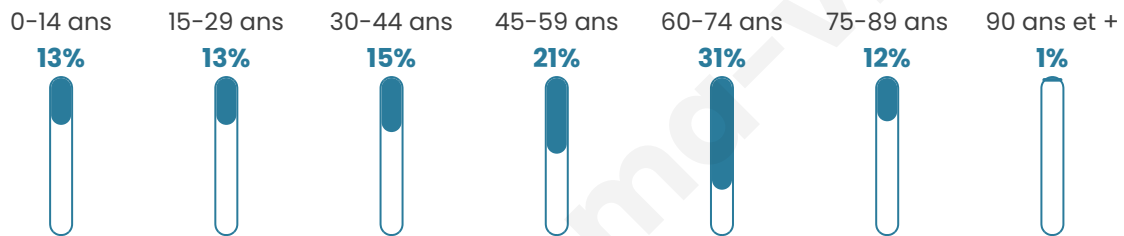

# Statistiques sur la population

Nombre d'habitants

**378**

Age moyen

**49 ans**

Pop active

**44.7%**

Taux chômage

**6.7%**

Pop densité

**24 h/km<sup>2</sup>**

Revenu moyen

**22 990 €/an**

## Evolution du nombre d'habitants

Sources : Institut national de la statistique et des études économiques (insee) selon Les dernières parutions officielles de 2024 portant sur les années 2020, 2021 et 2022.

## Tranche d'âge