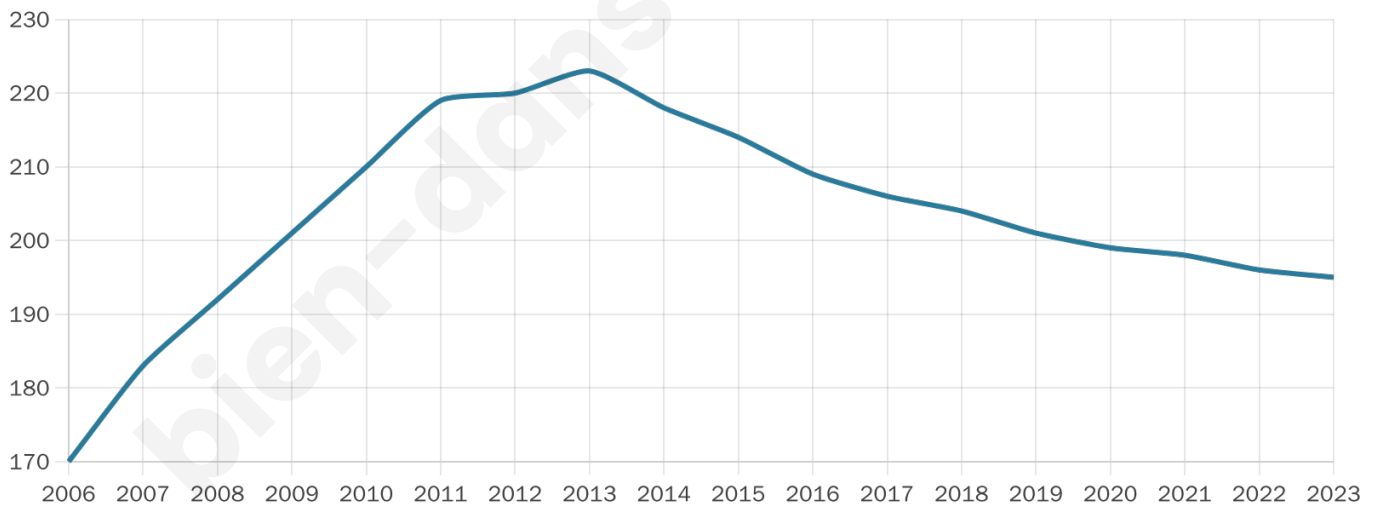

Version web

Ville de Briel-sur-Barse

Présenté par

Sommaire

Situation géographique	3
Statistiques sur la population	4
Evolution du nombre d'habitants	4
Tranche d'âge	5
0-14 ans	5
15-29 ans	5
30-44 ans	5
45-59 ans	5
60-74 ans	5
75-89 ans	5
90 ans et +	5
Activité professionnelle	5
Agriculteurs	5
Artisans, Commerçants	5
Cadres et sup.	5
Professions intermédiaires	5
Employé	5
Ouvrier	5
Retraité	5
Autres	5
Niveau de diplôme	6
Sans diplôme ou CEP	6
Brevet, BEPC, DNB	6
CAP-BEP ou équivalent	6
BAC ou équivalent	6
BAC+2	6
BAC+3 ou +4	6
BAC+5 ou plus	6
Composition des ménages	6
Couple sans enfant	6
Couple avec enfant(s)	6
Famille monoparentale	6
Colocation / Autre	6
Personnes seules	6
Profils électoraux	7
Premier tour	7
Sécurité	8
Evolution du nombre d'infractions	8
Pour comparer	9
Services à la population	10
Commerce	10
Éducation	10
Villes autour de Briel-sur-Barse	11

Situation géographique

i Informations clés

- **Région** : Grand Est
- **Département** : Aube
- **Code postal** : 10140
- **Superficie** : 12 km²

Statistiques sur la population

Nombre d'habitants

195

Age moyen

42 ans

Pop active

55.9%

Taux chômage

6.8%

Pop densité

16 h/km²

Revenu moyen

23 040 €/an

Evolution du nombre d'habitants

Sources : Institut national de la statistique et des études économiques (insee) selon Les dernières parutions officielles de 2024 portant sur les années 2020, 2021 et 2022.