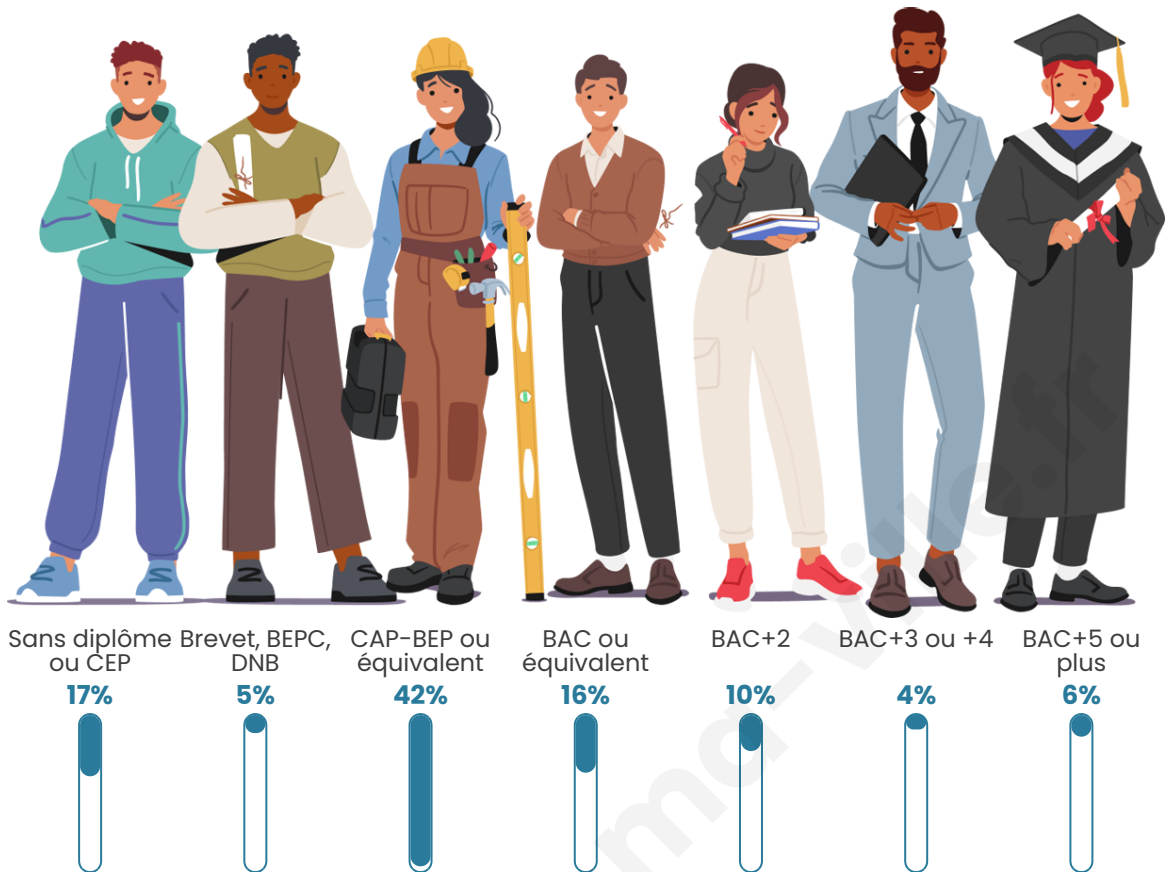

42 ans

Pop active

55.9%

Taux chômage

6.8%

Pop densité

16 h/km²

Revenu moyen

Tranche d'âge

Activité professionnelle

Niveau de diplôme

Composition des ménages

Profils électoraux

Premier tour

	Marine LE PEN	44.44 %
	Emmanuel MACRON	23.02 %
	Valérie PÉCRESE	10.32 %
	Éric ZEMMOUR	9.52 %
	Jean-Luc MÉLENCHON	6.35 %
	Nicolas DUPONT-AIGNAN	2.38 %
	Yannick JADOT	1.59 %
	Nathalie ARTHAUD	0.79 %
	Fabien ROUSSEL	0.79 %
	Jean LASSALLE	0.79 %
	Anne HIDALGO	0.00 %
	Philippe POUTOU	0.00 %