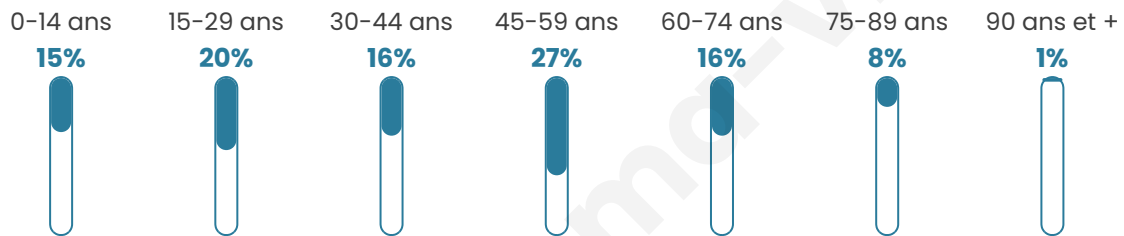

Version web

Ville de Briel-sur-Barse

Présenté par

Sommaire

Situation géographique	3
Statistiques sur la population	4
Evolution du nombre d'habitants	4
Tranche d'âge	5
0-14 ans	5
15-29 ans	5
30-44 ans	5
45-59 ans	5
60-74 ans	5
75-89 ans	5
90 ans et +	5
Activité professionnelle	5
Agriculteurs	5
Artisans, Commerçants	5
Cadres et sup.	5
Professions intermédiaires	5
Employé	5
Ouvrier	5
Retraité	5
Autres	5
Niveau de diplôme	6
Sans diplôme ou CEP	6
Brevet, BEPC, DNB	6
CAP-BEP ou équivalent	6
BAC ou équivalent	6
BAC+2	6
BAC+3 ou +4	6
BAC+5 ou plus	6
Composition des ménages	6
Couple sans enfant	6
Couple avec enfant(s)	6
Famille monoparentale	6
Colocation / Autre	6
Personnes seules	6
Profils électoraux	7
Premier tour	7
Sécurité	8
Evolution du nombre d'infractions	8
Pour comparer	9
Services à la population	10
Commerce	10
Éducation	10
Villes autour de Briel-sur-Barse	11

42 ans

Pop active

55.9%

Taux chômage

6.8%

Pop densité

16 h/km²

Revenu moyen

23 040 €/an

Evolution du nombre d'habitants

Sources : Institut national de la statistique et des études économiques (insee) selon Les dernières parutions officielles de 2024 portant sur les années 2020, 2021 et 2022.

Tranche d'âge

Activité professionnelle

Niveau de diplôme

Composition des ménages

Profils électoraux

Premier tour

	Marine LE PEN	44.44 %
	Emmanuel MACRON	23.02 %
	Valérie PÉCRESE	10.32 %
	Éric ZEMMOUR	9.52 %
	Jean-Luc MÉLENCHON	6.35 %
	Nicolas DUPONT-AIGNAN	2.38 %
	Yannick JADOT	1.59 %
	Nathalie ARTHAUD	0.79 %
	Fabien ROUSSEL	0.79 %
	Jean LASSALLE	0.79 %
	Anne HIDALGO	0.00 %
	Philippe POUTOU	0.00 %