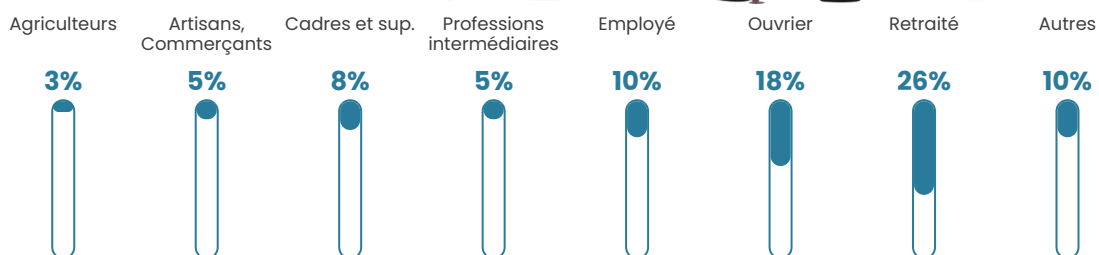

23 040 €/an

Evolution du nombre d'habitants

Sources : Institut national de la statistique et des études économiques (insee) selon Les dernières parutions officielles de 2024 portant sur les années 2020, 2021 et 2022.

Tranche d'âge

Activité professionnelle

Niveau de diplôme

Composition des ménages

Profils électoraux

Premier tour

	Marine LE PEN	44.44 %
	Emmanuel MACRON	23.02 %
	Valérie PÉCRESE	10.32 %
	Éric ZEMMOUR	9.52 %
	Jean-Luc MÉLENCHON	6.35 %
	Nicolas DUPONT-AIGNAN	2.38 %
	Yannick JADOT	1.59 %
	Nathalie ARTHAUD	0.79 %
	Fabien ROUSSEL	0.79 %
	Jean LASSALLE	0.79 %
	Anne HIDALGO	0.00 %
	Philippe POUTOU	0.00 %