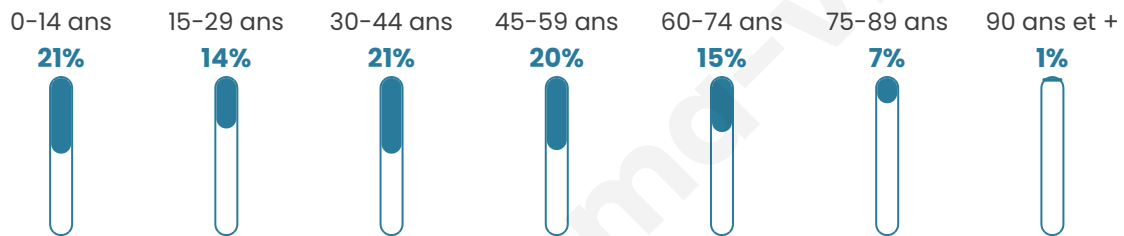

# Statistiques sur la population

Nombre d'habitants

**5 816**

Age moyen

**40 ans**

Pop active

**47.5%**

Taux chômage

**8%**

Pop densité

**87 h/km<sup>2</sup>**

Revenu moyen

**21 910 €/an**

## Evolution du nombre d'habitants

Sources : Institut national de la statistique et des études économiques (insee) selon Les dernières parutions officielles de 2024 portant sur les années 2020, 2021 et 2022.

## Tranche d'âge