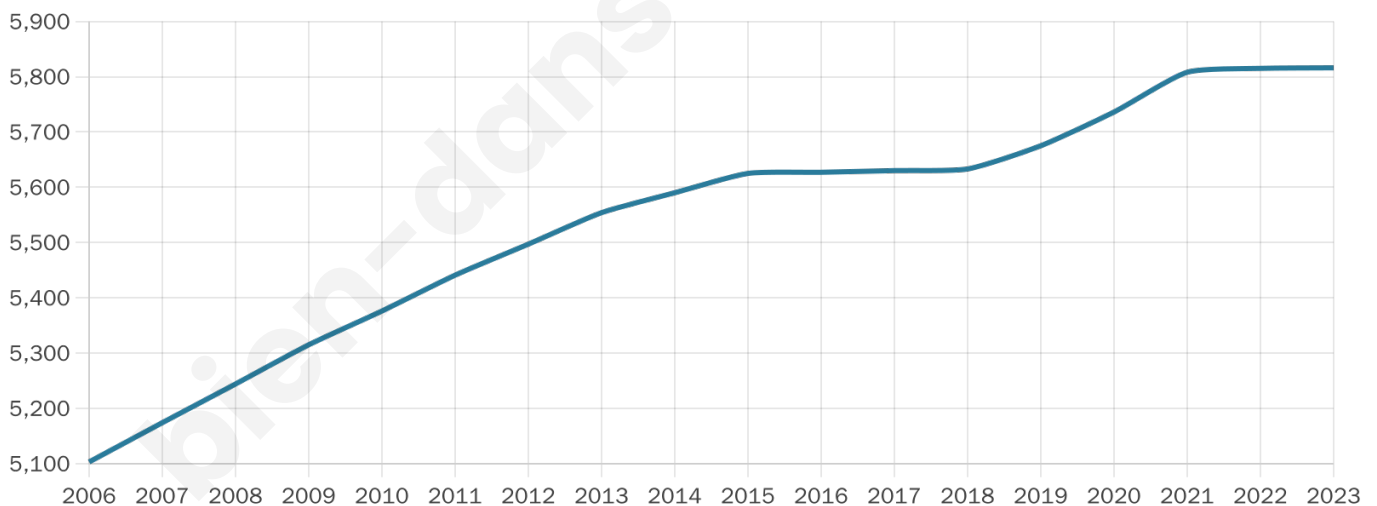

# Statistiques sur la population

Nombre d'habitants

**5 816**

Age moyen

**40 ans**

Pop active

**47.5%**

Taux chômage

**8%**

Pop densité

**87 h/km<sup>2</sup>**

Revenu moyen

**21 910 €/an**

## Evolution du nombre d'habitants

Sources : Institut national de la statistique et des études économiques (insee) selon Les dernières parutions officielles de 2024 portant sur les années 2020, 2021 et 2022.