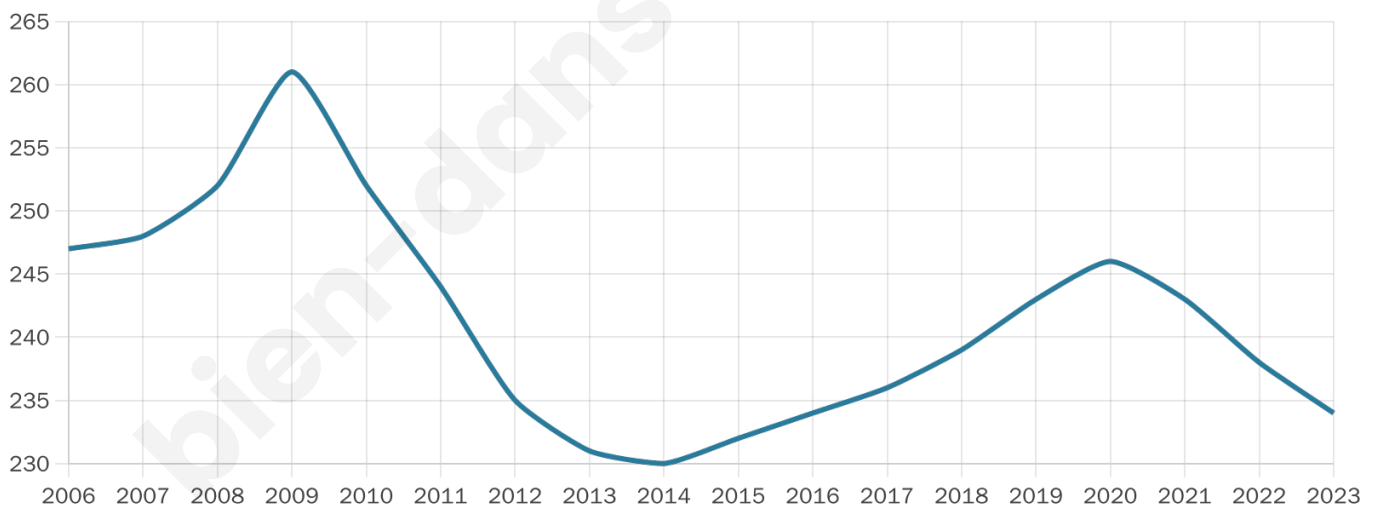

Version web

Ville de Brie-sous- Mortagne

Présenté par

BIEN dans
ma **VILLE** 

Sommaire

Situation géographique	3
Statistiques sur la population	4
Evolution du nombre d'habitants	4
Tranche d'âge	5
0-14 ans	5
15-29 ans	5
30-44 ans	5
45-59 ans	5
60-74 ans	5
75-89 ans	5
90 ans et +	5
Activité professionnelle	5
Agriculteurs	5
Artisans, Commerçants	5
Cadres et sup.	5
Professions intermédiaires	5
Employé	5
Ouvrier	5
Retraité	5
Autres	5
Niveau de diplôme	6
Sans diplôme ou CEP	6
Brevet, BEPC, DNB	6
CAP-BEP ou équivalent	6
BAC ou équivalent	6
BAC+2	6
BAC+3 ou +4	6
BAC+5 ou plus	6
Composition des ménages	6
Couple sans enfant	6
Couple avec enfant(s)	6
Famille monoparentale	6
Colocation / Autre	6
Personnes seules	6
Profils électoraux	7
Premier tour	7
Sécurité	8
Evolution du nombre d'infractions	8
Pour comparer	9
Services à la population	10
Commerce	10
Éducation	10
Villes autour de Brie-sous-Mortagne	12

234

Age moyen

51 ans

Pop active

32.5%

Taux chômage

9.1%

Pop densité

33 h/km²

Revenu moyen

20 680 €/an

Evolution du nombre d'habitants

Sources : Institut national de la statistique et des études économiques (insee) selon Les dernières parutions officielles de 2024 portant sur les années 2020, 2021 et 2022.