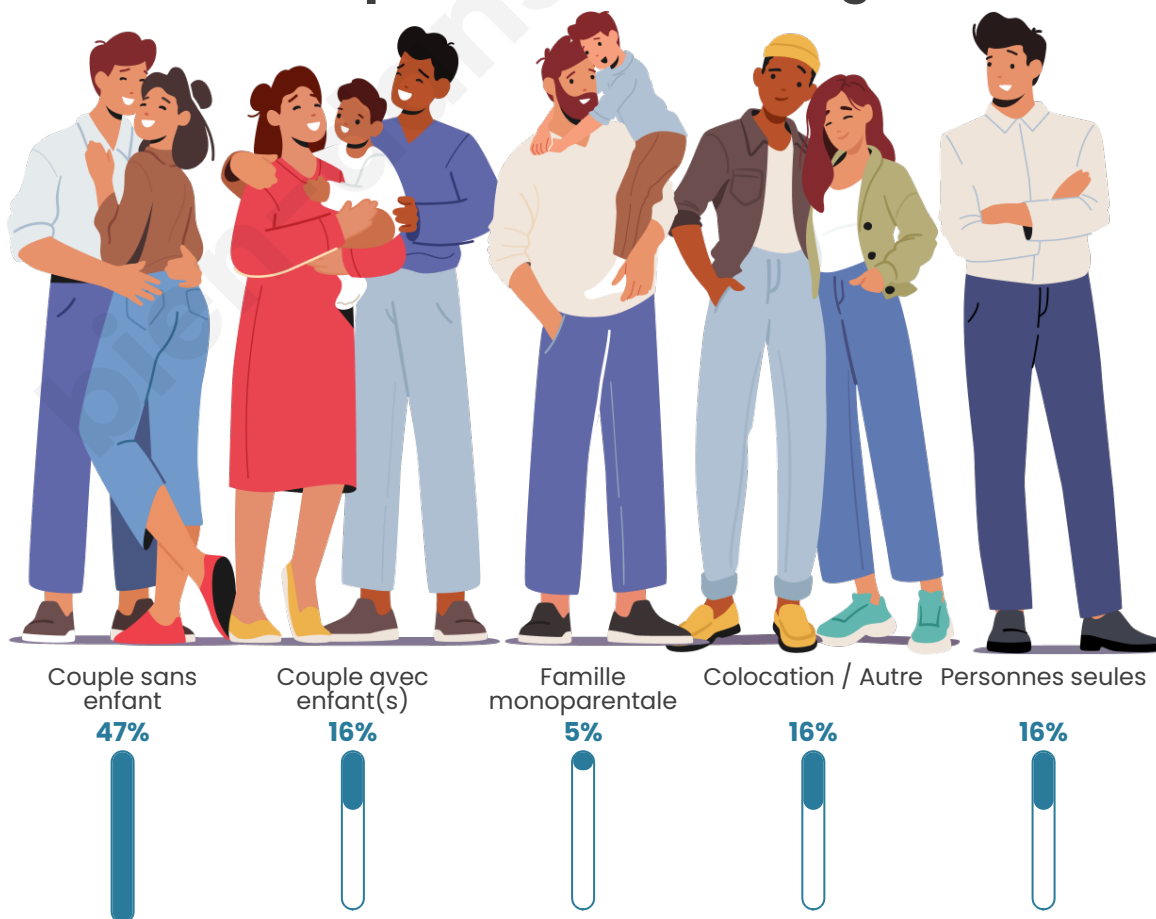

Tranche d'âge

Activité professionnelle

Niveau de diplôme

Composition des ménages

Profils électoraux

Premier tour

	Marine LE PEN	33.14 %
	Emmanuel MACRON	27.43 %
	Jean-Luc MÉLENCHON	9.71 %
	Éric ZEMMOUR	8.00 %
	Jean LASSALLE	4.57 %
	Yannick JADOT	4.57 %
	Valérie PÉCRESSE	4.57 %
	Nicolas DUPONT-AIGNAN	4.00 %
	Anne HIDALGO	2.29 %
	Fabien ROUSSEL	1.14 %
	Philippe POUTOU	0.57 %
	Nathalie ARTHAUD	0.00 %