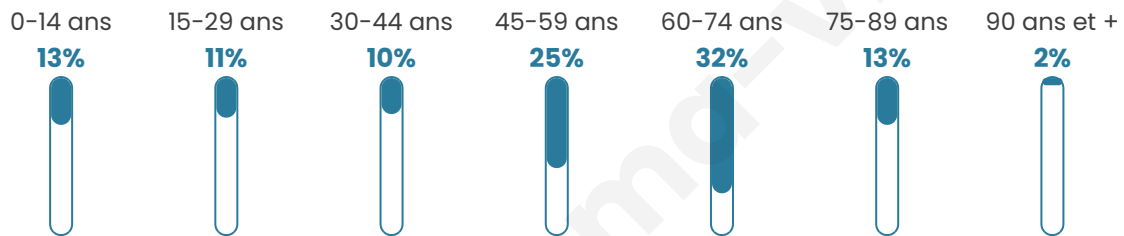

234

Age moyen

51 ans

Pop active

32.5%

Taux chômage

9.1%

Pop densité

33 h/km²

Revenu moyen

20 680 €/an

Evolution du nombre d'habitants

Sources : Institut national de la statistique et des études économiques (insee) selon Les dernières parutions officielles de 2024 portant sur les années 2020, 2021 et 2022.

Tranche d'âge

Activité professionnelle

Niveau de diplôme

Composition des ménages

Profils électoraux

Premier tour

	Marine LE PEN	33.14 %
	Emmanuel MACRON	27.43 %
	Jean-Luc MÉLENCHON	9.71 %
	Éric ZEMMOUR	8.00 %
	Jean LASSALLE	4.57 %
	Yannick JADOT	4.57 %
	Valérie PÉCRESSE	4.57 %
	Nicolas DUPONT-AIGNAN	4.00 %
	Anne HIDALGO	2.29 %
	Fabien ROUSSEL	1.14 %
	Philippe POUTOU	0.57 %
	Nathalie ARTHAUD	0.00 %