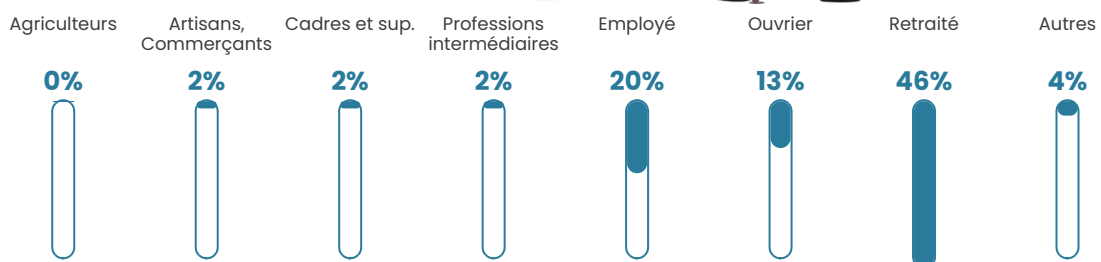

33 h/km²

Revenu moyen

20 680 €/an

Evolution du nombre d'habitants

Sources : Institut national de la statistique et des études économiques (insee) selon Les dernières parutions officielles de 2024 portant sur les années 2020, 2021 et 2022.

Tranche d'âge

Activité professionnelle

Niveau de diplôme

Composition des ménages

Profils électoraux

Premier tour

	Marine LE PEN	33.14 %
	Emmanuel MACRON	27.43 %
	Jean-Luc MÉLENCHON	9.71 %
	Éric ZEMMOUR	8.00 %
	Jean LASSALLE	4.57 %
	Yannick JADOT	4.57 %
	Valérie PÉCRESSE	4.57 %
	Nicolas DUPONT-AIGNAN	4.00 %
	Anne HIDALGO	2.29 %
	Fabien ROUSSEL	1.14 %
	Philippe POUTOU	0.57 %
	Nathalie ARTHAUD	0.00 %