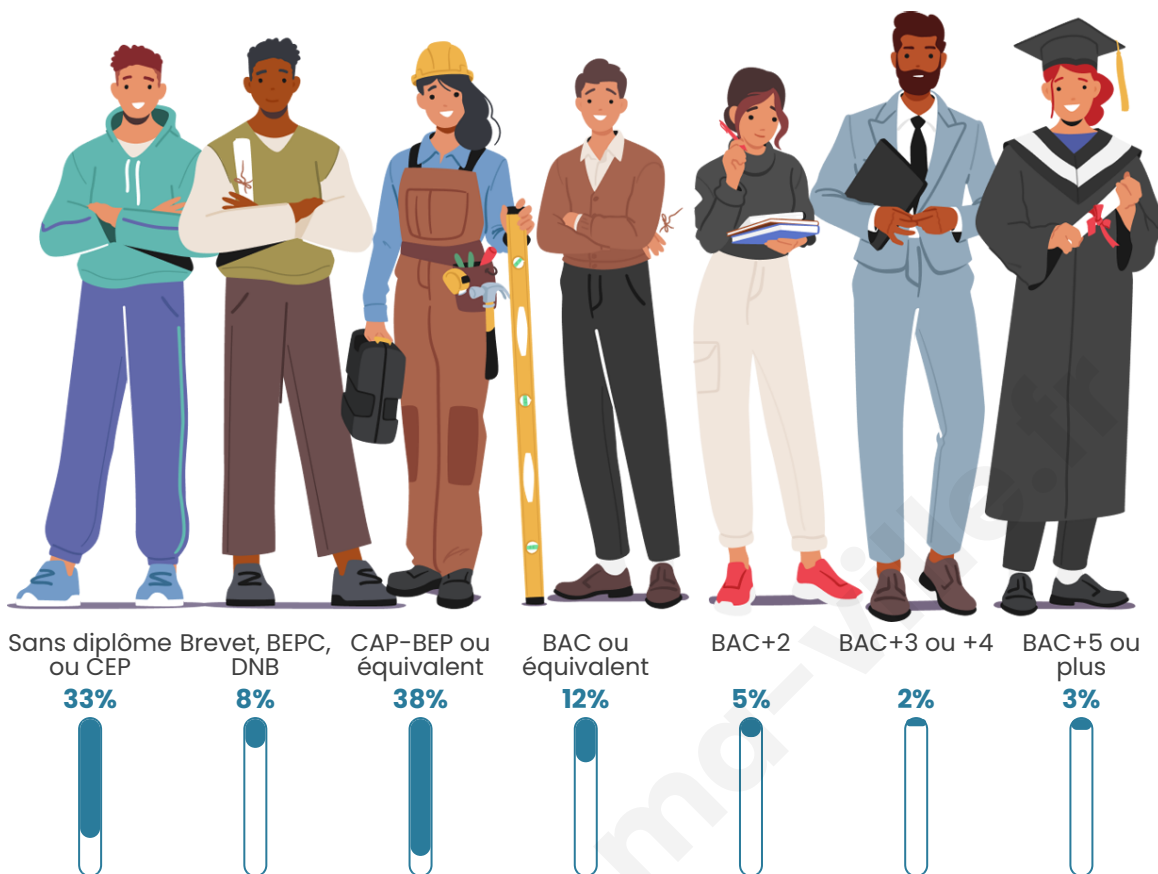

Version web

Ville de Brie-sous- Mortagne

Présenté par

BIEN dans
ma **VILLE** 

Sommaire

Situation géographique	3
Statistiques sur la population	4
Evolution du nombre d'habitants	4
Tranche d'âge	5
0-14 ans	5
15-29 ans	5
30-44 ans	5
45-59 ans	5
60-74 ans	5
75-89 ans	5
90 ans et +	5
Activité professionnelle	5
Agriculteurs	5
Artisans, Commerçants	5
Cadres et sup.	5
Professions intermédiaires	5
Employé	5
Ouvrier	5
Retraité	5
Autres	5
Niveau de diplôme	6
Sans diplôme ou CEP	6
Brevet, BEPC, DNB	6
CAP-BEP ou équivalent	6
BAC ou équivalent	6
BAC+2	6
BAC+3 ou +4	6
BAC+5 ou plus	6
Composition des ménages	6
Couple sans enfant	6
Couple avec enfant(s)	6
Famille monoparentale	6
Colocation / Autre	6
Personnes seules	6
Profils électoraux	7
Premier tour	7
Sécurité	8
Evolution du nombre d'infractions	8
Pour comparer	9
Services à la population	10
Commerce	10
Éducation	10
Villes autour de Brie-sous-Mortagne	12

234

Age moyen

51 ans

Pop active

32.5%

Taux chômage

9.1%

Pop densité

Tranche d'âge

Activité professionnelle

Niveau de diplôme

Composition des ménages

Profils électoraux

Premier tour

	Marine LE PEN	33.14 %
	Emmanuel MACRON	27.43 %
	Jean-Luc MÉLENCHON	9.71 %
	Éric ZEMMOUR	8.00 %
	Jean LASSALLE	4.57 %
	Yannick JADOT	4.57 %
	Valérie PÉCRESSE	4.57 %
	Nicolas DUPONT-AIGNAN	4.00 %
	Anne HIDALGO	2.29 %
	Fabien ROUSSEL	1.14 %
	Philippe POUTOU	0.57 %
	Nathalie ARTHAUD	0.00 %