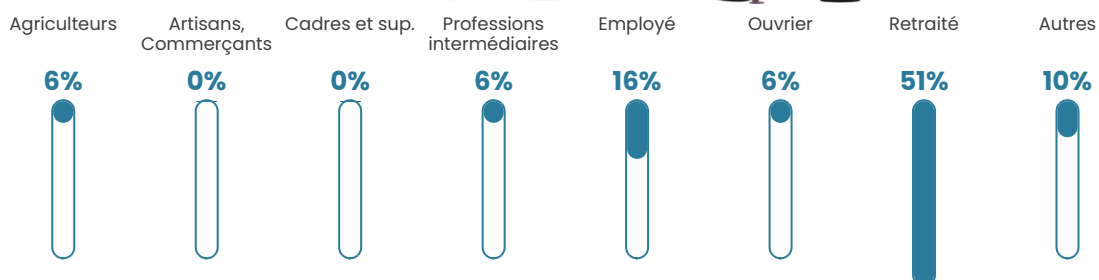

157

Age moyen

51 ans

Pop active

42.7%

Taux chômage

3.3%

Pop densité

16 h/km²

Revenu moyen

19 860 €/an

Evolution du nombre d'habitants

Sources : Institut national de la statistique et des études économiques (insee) selon Les dernières parutions officielles de 2024 portant sur les années 2020, 2021 et 2022.

Tranche d'âge

Activité professionnelle

Niveau de diplôme

Composition des ménages

Profils électoraux

Premier tour

	Marine LE PEN	35.90 %
	Emmanuel MACRON	23.08 %
	Jean-Luc MÉLENCHON	11.11 %
	Jean LASSALLE	9.40 %
	Éric ZEMMOUR	6.84 %
	Nicolas DUPONT-AIGNAN	4.27 %
	Nathalie ARTHAUD	2.56 %
	Fabien ROUSSEL	2.56 %
	Anne HIDALGO	1.71 %
	Yannick JADOT	1.71 %
	Valérie PÉCRESSE	0.85 %
	Philippe POUTOU	0.00 %