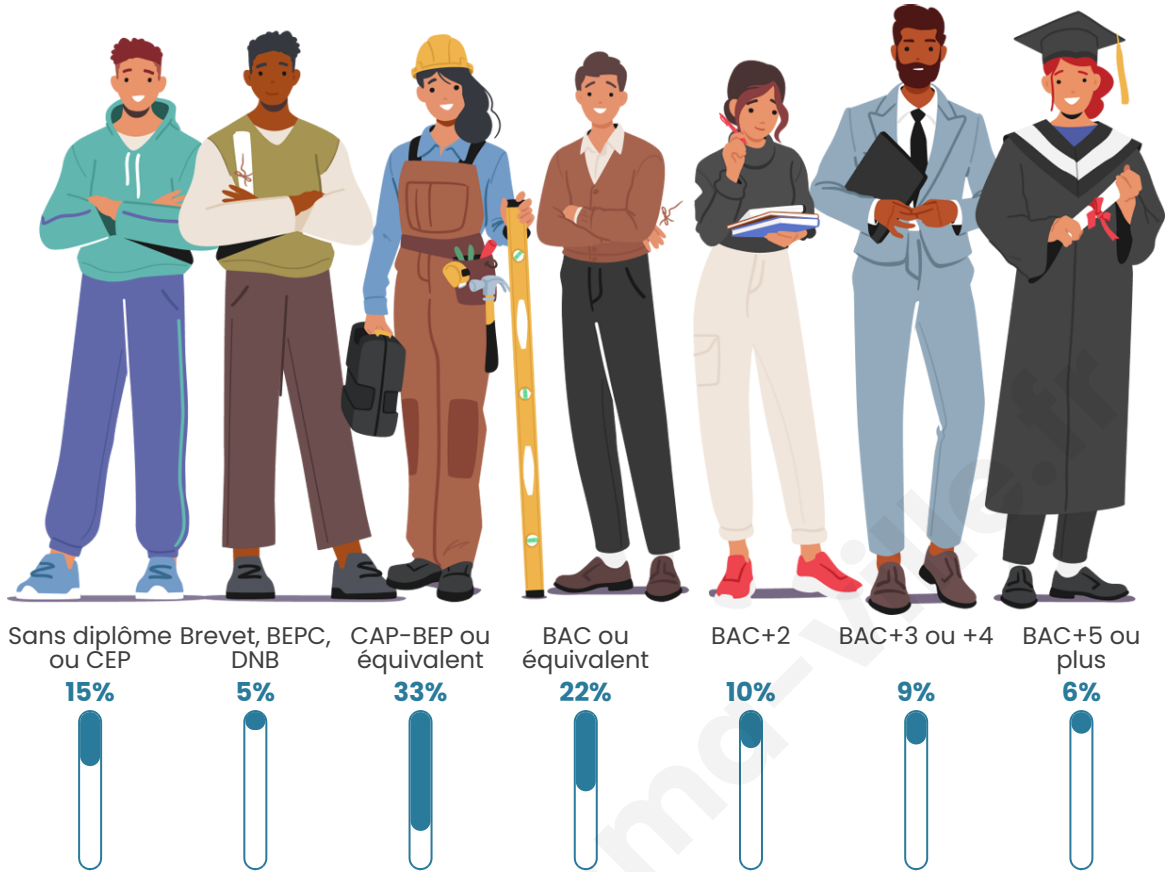

157

Age moyen

51 ans

Pop active

42.7%

Taux chômage

3.3%

Pop densité

Tranche d'âge

Activité professionnelle

Niveau de diplôme

Composition des ménages

Profils électoraux

Premier tour

	Marine LE PEN	35.90 %
	Emmanuel MACRON	23.08 %
	Jean-Luc MÉLENCHON	11.11 %
	Jean LASSALLE	9.40 %
	Éric ZEMMOUR	6.84 %
	Nicolas DUPONT-AIGNAN	4.27 %
	Nathalie ARTHAUD	2.56 %
	Fabien ROUSSEL	2.56 %
	Anne HIDALGO	1.71 %
	Yannick JADOT	1.71 %
	Valérie PÉCRESSE	0.85 %
	Philippe POUTOU	0.00 %