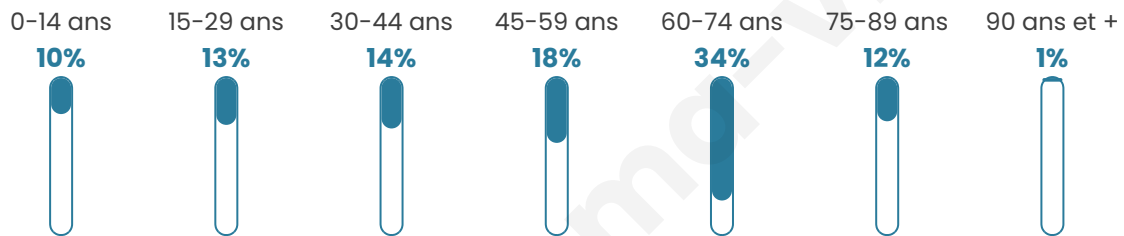

157

Age moyen

51 ans

Pop active

42.7%

Taux chômage

3.3%

Pop densité

16 h/km²

Revenu moyen

19 860 €/an

Evolution du nombre d'habitants

Sources : Institut national de la statistique et des études économiques (insee) selon Les dernières parutions officielles de 2024 portant sur les années 2020, 2021 et 2022.

Tranche d'âge

Activité professionnelle

Niveau de diplôme

Composition des ménages

Profils électoraux

Premier tour

	Marine LE PEN	35.90 %
	Emmanuel MACRON	23.08 %
	Jean-Luc MÉLENCHON	11.11 %
	Jean LASSALLE	9.40 %
	Éric ZEMMOUR	6.84 %
	Nicolas DUPONT-AIGNAN	4.27 %
	Nathalie ARTHAUD	2.56 %
	Fabien ROUSSEL	2.56 %
	Anne HIDALGO	1.71 %
	Yannick JADOT	1.71 %
	Valérie PÉCRESSE	0.85 %
	Philippe POUTOU	0.00 %

144 inscrits

Participation : 81.25%

Votes blancs : 0.00%

Votes nuls : 0.00%

Second tourEmmanuel
MACRON

39,29 %

Marine LE PEN

60,71 %