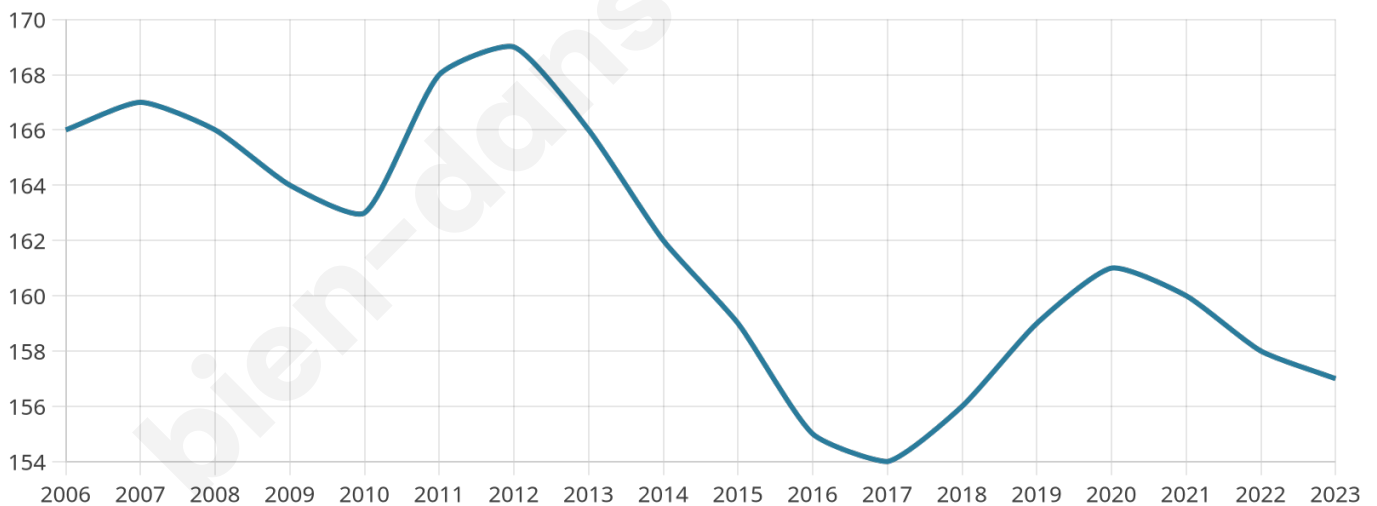

157

Age moyen

51 ans

Pop active

42.7%

Taux chômage

3.3%

Pop densité

16 h/km²

Revenu moyen

19 860 €/an

Evolution du nombre d'habitants

Sources : Institut national de la statistique et des études économiques (insee) selon Les dernières parutions officielles de 2024 portant sur les années 2020, 2021 et 2022.