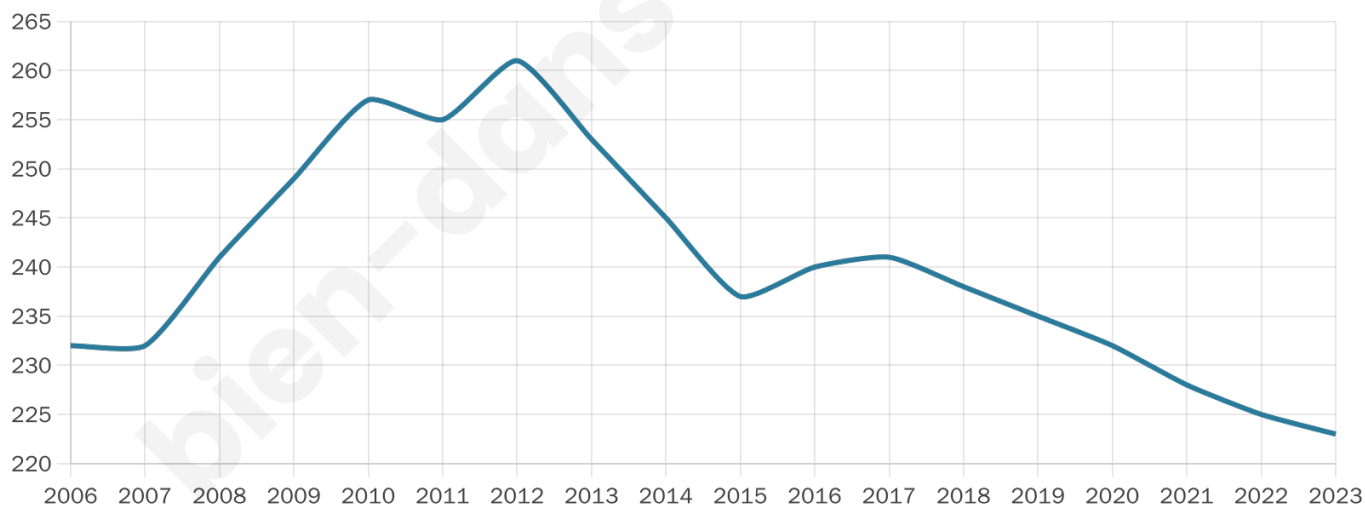

Version web

Ville de Brie-sous-Archiac

Présenté par

BIEN dans
ma **VILLE** 

Sommaire

Situation géographique	3
Statistiques sur la population	4
Evolution du nombre d'habitants	4
Tranche d'âge	5
0-14 ans	5
15-29 ans	5
30-44 ans	5
45-59 ans	5
60-74 ans	5
75-89 ans	5
90 ans et +	5
Activité professionnelle	5
Agriculteurs	5
Artisans, Commerçants	5
Cadres et sup.	5
Professions intermédiaires	5
Employé	5
Ouvrier	5
Retraité	5
Autres	5
Niveau de diplôme	6
Sans diplôme ou CEP	6
Brevet, BEPC, DNB	6
CAP-BEP ou équivalent	6
BAC ou équivalent	6
BAC+2	6
BAC+3 ou +4	6
BAC+5 ou plus	6
Composition des ménages	6
Couple sans enfant	6
Couple avec enfant(s)	6
Famille monoparentale	6
Colocation / Autre	6
Personnes seules	6
Profils électoraux	7
Premier tour	7
Sécurité	8
Evolution du nombre d'infractions	8
Pour comparer	9
Services à la population	10
Commerce	10
Éducation	10
Villes autour de Brie-sous-Archiac	12

223

Age moyen

47 ans

Pop active

46.6%

Taux chômage

3.3%

Pop densité

32 h/km²

Revenu moyen

23 690 €/an

Evolution du nombre d'habitants

Sources : Institut national de la statistique et des études économiques (insee) selon Les dernières parutions officielles de 2024 portant sur les années 2020, 2021 et 2022.