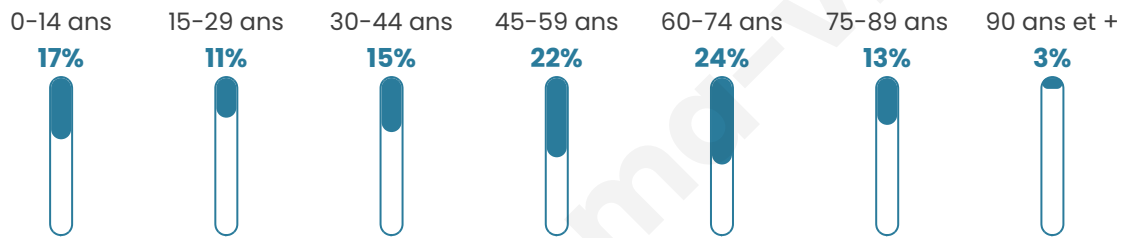

223

Age moyen

47 ans

Pop active

46.6%

Taux chômage

3.3%

Pop densité

32 h/km²

Revenu moyen

23 690 €/an

Evolution du nombre d'habitants

Sources : Institut national de la statistique et des études économiques (insee) selon Les dernières parutions officielles de 2024 portant sur les années 2020, 2021 et 2022.

Tranche d'âge

Activité professionnelle

Niveau de diplôme

Composition des ménages

Profils électoraux

Premier tour

	Emmanuel MACRON	26.21 %
	Marine LE PEN	22.76 %
	Jean-Luc MÉLENCHON	14.48 %
	Éric ZEMMOUR	13.79 %
	Jean LASSALLE	6.21 %
	Valérie PÉCRESSÉ	4.83 %
	Nicolas DUPONT- AIGNAN	4.14 %
	Yannick JADOT	3.45 %
	Anne HIDALGO	2.07 %
	Philippe POUTOU	1.38 %
	Fabien ROUSSEL	0.69 %
	Nathalie ARTHAUD	0.00 %

183 inscrits

Participation : 80.33%

Votes blancs : 0.68%

Votes nuls : 0.68%

Second tour

	Emmanuel MACRON	52,59 %
	Marine LE PEN	47,41 %

183 inscrits

Participation : 78.69%