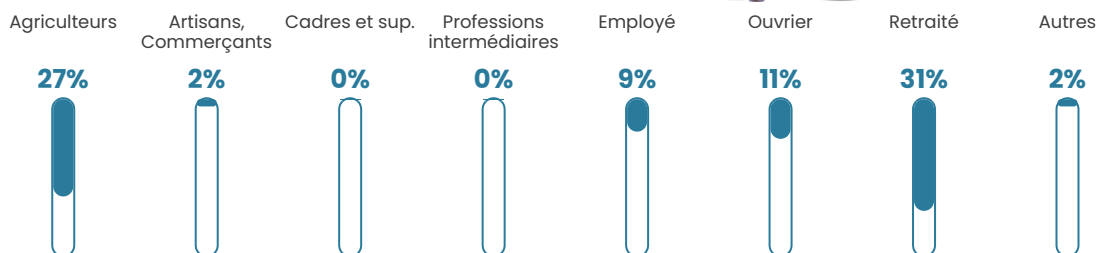

32 h/km²

Revenu moyen

23 690 €/an

Evolution du nombre d'habitants

Sources : Institut national de la statistique et des études économiques (insee) selon Les dernières parutions officielles de 2024 portant sur les années 2020, 2021 et 2022.

Tranche d'âge

Activité professionnelle

Niveau de diplôme

Composition des ménages

Profils électoraux

Premier tour

	Emmanuel MACRON	26.21 %
	Marine LE PEN	22.76 %
	Jean-Luc MÉLENCHON	14.48 %
	Éric ZEMMOUR	13.79 %
	Jean LASSALLE	6.21 %
	Valérie PÉCRESSÉ	4.83 %
	Nicolas DUPONT- AIGNAN	4.14 %
	Yannick JADOT	3.45 %
	Anne HIDALGO	2.07 %
	Philippe POUTOU	1.38 %
	Fabien ROUSSEL	0.69 %
	Nathalie ARTHAUD	0.00 %