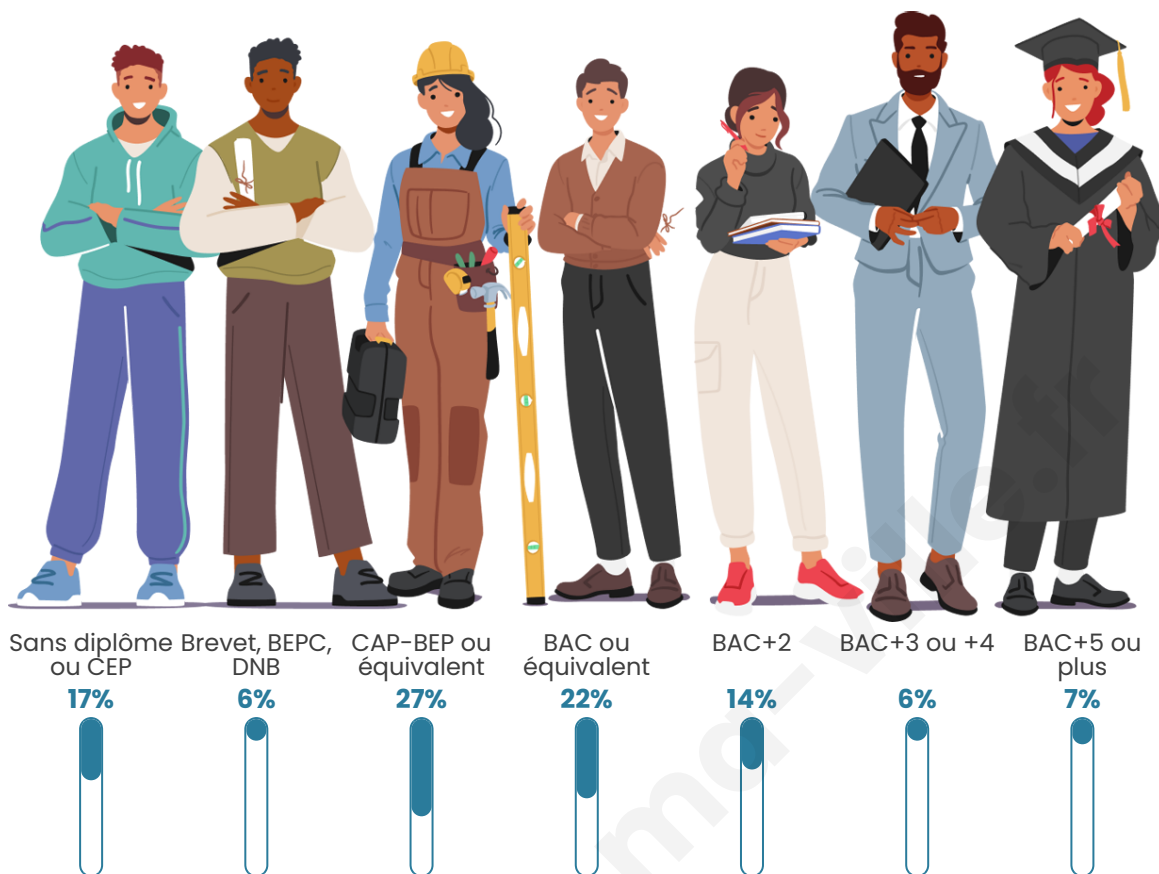

Tranche d'âge

Activité professionnelle

Niveau de diplôme

Composition des ménages

Profils électoraux

Premier tour

	Emmanuel MACRON	26.21 %
	Marine LE PEN	22.76 %
	Jean-Luc MÉLENCHON	14.48 %
	Éric ZEMMOUR	13.79 %
	Jean LASSALLE	6.21 %
	Valérie PÉCRESSÉ	4.83 %
	Nicolas DUPONT- AIGNAN	4.14 %
	Yannick JADOT	3.45 %
	Anne HIDALGO	2.07 %
	Philippe POUTOU	1.38 %
	Fabien ROUSSEL	0.69 %
	Nathalie ARTHAUD	0.00 %