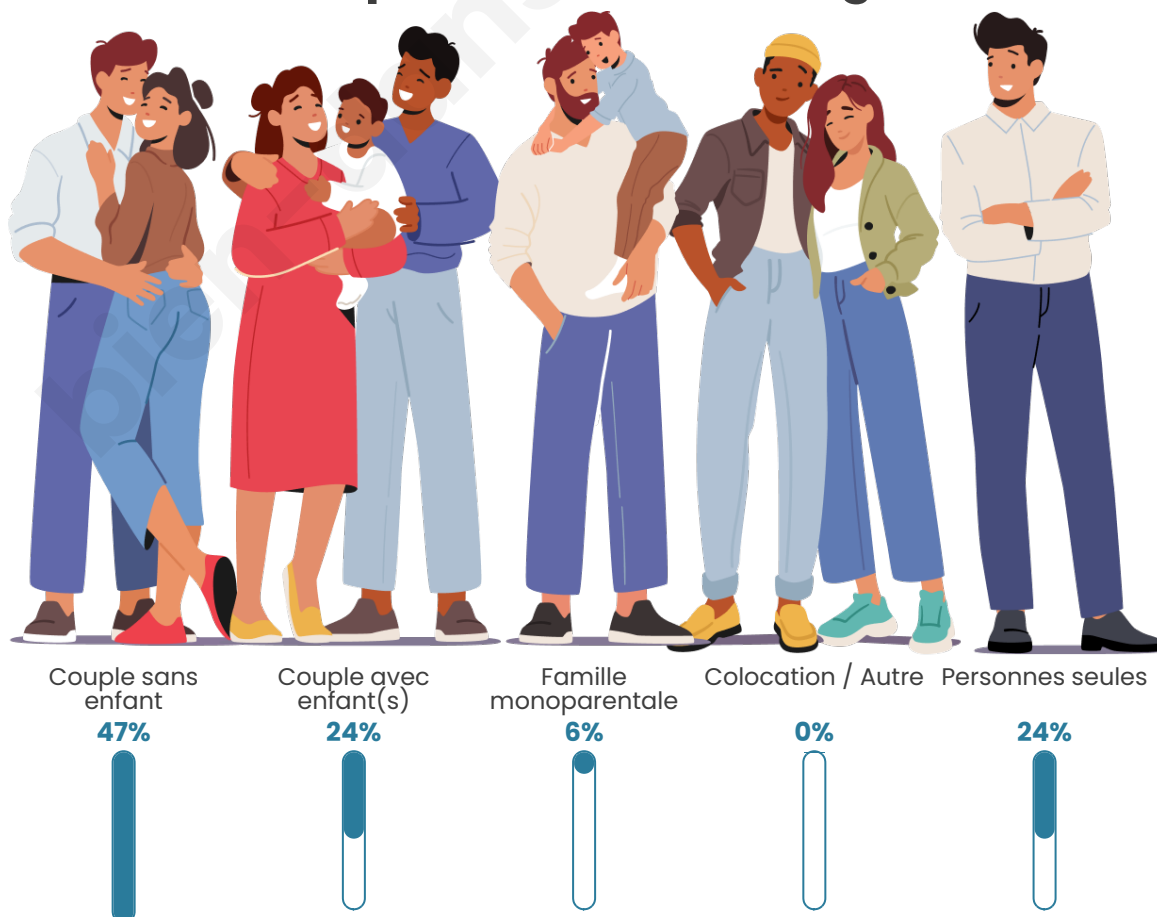

Tranche d'âge

Activité professionnelle

Niveau de diplôme

Composition des ménages

Profils électoraux

Premier tour

	Emmanuel MACRON	26.21 %
	Marine LE PEN	22.76 %
	Jean-Luc MÉLENCHON	14.48 %
	Éric ZEMMOUR	13.79 %
	Jean LASSALLE	6.21 %
	Valérie PÉCRESSÉ	4.83 %
	Nicolas DUPONT- AIGNAN	4.14 %
	Yannick JADOT	3.45 %
	Anne HIDALGO	2.07 %
	Philippe POUTOU	1.38 %
	Fabien ROUSSEL	0.69 %
	Nathalie ARTHAUD	0.00 %