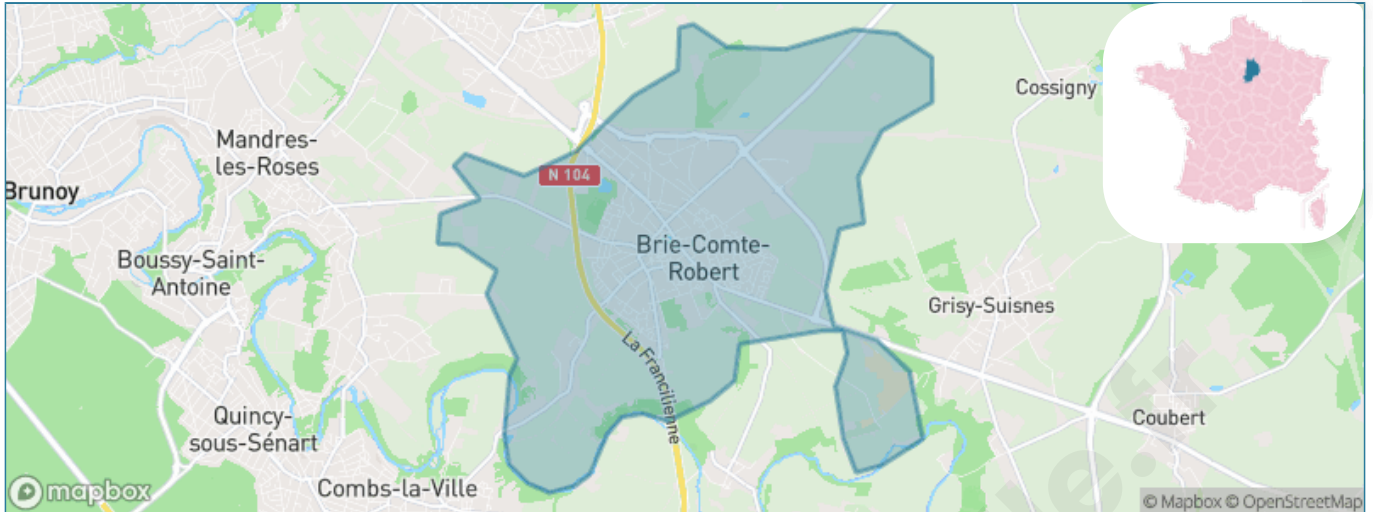

Version web

Ville de Brie-Comte- Robert

Présenté par

BIEN dans
ma **VILLE** 

Sommaire

Situation géographique	3
Statistiques sur la population	4
Evolution du nombre d'habitants	4
Tranche d'âge	5
0-14 ans	5
15-29 ans	5
30-44 ans	5
45-59 ans	5
60-74 ans	5
75-89 ans	5
90 ans et +	5
Activité professionnelle	5
Agriculteurs	5
Artisans, Commerçants	5
Cadres et sup.	5
Professions intermédiaires	5
Employé	5
Ouvrier	5
Retraité	5
Autres	5
Niveau de diplôme	6
Sans diplôme ou CEP	6
Brevet, BEPC, DNB	6
CAP-BEP ou équivalent	6
BAC ou équivalent	6
BAC+2	6
BAC+3 ou +4	6
BAC+5 ou plus	6
Composition des ménages	6
Couple sans enfant	6
Couple avec enfant(s)	6
Famille monoparentale	6
Colocation / Autre	6
Personnes seules	6
Profil électoraux	7
Premier tour	7
Sécurité	8
Evolution du nombre d'infractions	8
Pour comparer	9
Services à la population	10
Commerce	10
Éducation	10
Villes autour de Brie-Comte-Robert	11
Avis sur la ville de Brie-Comte-Robert	12
Moyenne par critère	12
Villes autour de Brie-Comte-Robert	12
Répartition des avis par note	12
Répartition des avis par note	12

Situation géographique

i Informations clés

- **Région** : Île-de-France
- **Département** : Seine-et-Marne
- **Code postal** : 77170
- **Superficie** : 19 km²

Statistiques sur la population

Nombre d'habitants