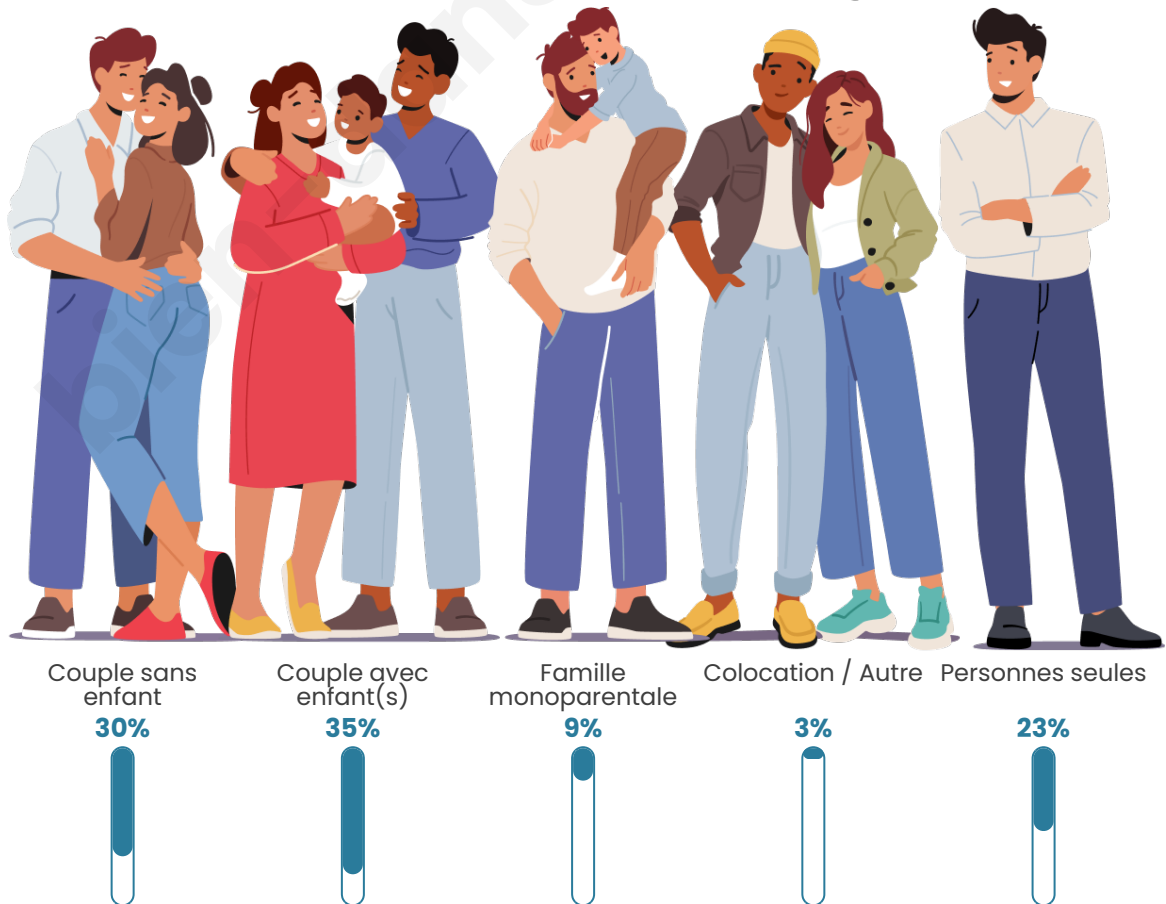

Tranche d'âge

Activité professionnelle

Niveau de diplôme

Composition des ménages

Profils électoraux

Premier tour

	Emmanuel MACRON	26.37 %
	Marine LE PEN	24.56 %
	Jean-Luc MÉLENCHON	22.33 %
	Éric ZEMMOUR	7.40 %
	Valérie PÉCRESE	5.73 %
	Yannick JADOT	4.30 %
	Nicolas DUPONT- AIGNAN	2.92 %
	Fabien ROUSSEL	2.18 %
	Jean LASSALLE	1.83 %
	Anne HIDALGO	1.26 %
	Philippe POUTOU	0.62 %
	Nathalie ARTHAUD	0.51 %