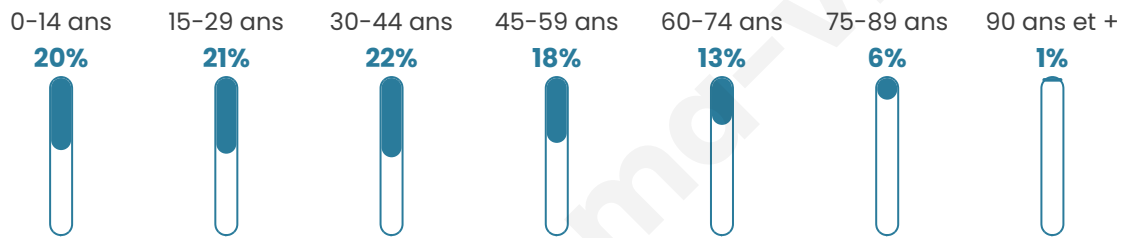

19 003

Age moyen

37 ans

Pop active

51.9%

Taux chômage

7.7%

Pop densité

1 000 h/km²

Revenu moyen

25 040 €/an

Evolution du nombre d'habitants

Sources : Institut national de la statistique et des études économiques (insee) selon Les dernières parutions officielles de 2024 portant sur les années 2020, 2021 et 2022.

Tranche d'âge

Activité professionnelle

Niveau de diplôme

Composition des ménages

Profils électoraux

Premier tour

	Emmanuel MACRON	26.37 %
	Marine LE PEN	24.56 %
	Jean-Luc MÉLENCHON	22.33 %
	Éric ZEMMOUR	7.40 %
	Valérie PÉCRESE	5.73 %
	Yannick JADOT	4.30 %
	Nicolas DUPONT- AIGNAN	2.92 %
	Fabien ROUSSEL	2.18 %
	Jean LASSALLE	1.83 %
	Anne HIDALGO	1.26 %
	Philippe POUTOU	0.62 %
	Nathalie ARTHAUD	0.51 %

11 006 inscrits

Participation : 73.17%

Votes blancs : 1.60%

Votes nuls : 0.46%

Second tour

	Emmanuel MACRON	56,2 %
	Marine LE PEN	43,8 %

11 014 inscrits

Participation : 68.78%