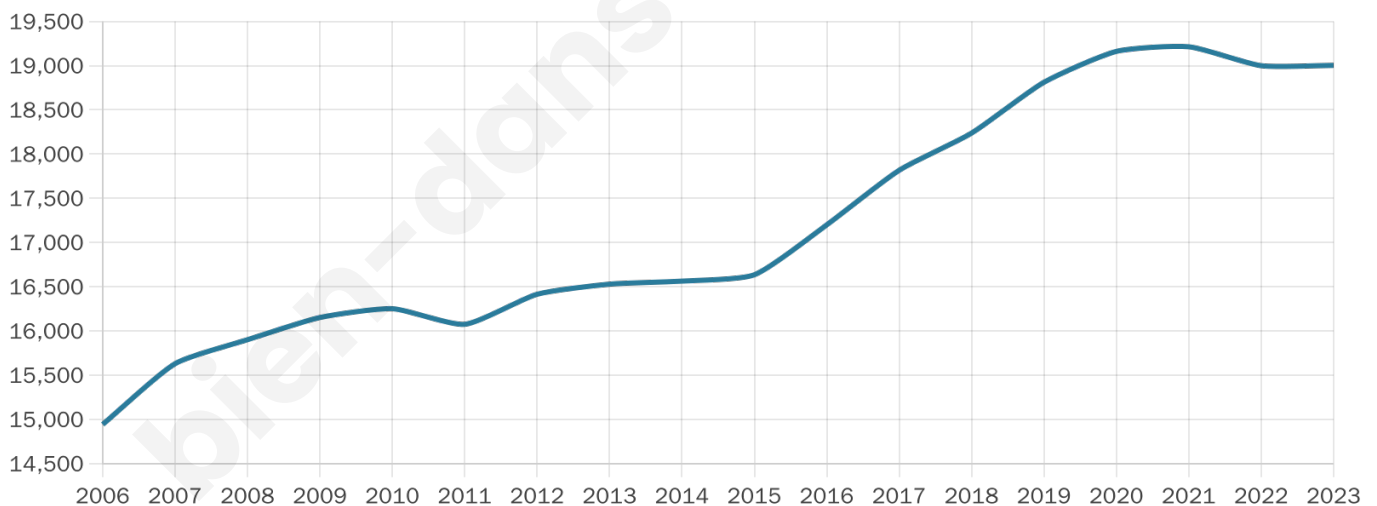

Version web

Ville de Brie-Comte- Robert

Présenté par

BIEN dans
ma **VILLE** 

Sommaire

Situation géographique	3
Statistiques sur la population	4
Evolution du nombre d'habitants	4
Tranche d'âge	5
0-14 ans	5
15-29 ans	5
30-44 ans	5
45-59 ans	5
60-74 ans	5
75-89 ans	5
90 ans et +	5
Activité professionnelle	5
Agriculteurs	5
Artisans, Commerçants	5
Cadres et sup.	5
Professions intermédiaires	5
Employé	5
Ouvrier	5
Retraité	5
Autres	5
Niveau de diplôme	6
Sans diplôme ou CEP	6
Brevet, BEPC, DNB	6
CAP-BEP ou équivalent	6
BAC ou équivalent	6
BAC+2	6
BAC+3 ou +4	6
BAC+5 ou plus	6
Composition des ménages	6
Couple sans enfant	6
Couple avec enfant(s)	6
Famille monoparentale	6
Colocation / Autre	6
Personnes seules	6
Profil électoraux	7
Premier tour	7
Sécurité	8
Evolution du nombre d'infractions	8
Pour comparer	9
Services à la population	10
Commerce	10
Éducation	10
Villes autour de Brie-Comte-Robert	11
Avis sur la ville de Brie-Comte-Robert	12
Moyenne par critère	12
Villes autour de Brie-Comte-Robert	12
Répartition des avis par note	12
Répartition des avis par note	12

19 003

Age moyen

37 ans

Pop active

51.9%

Taux chômage

7.7%

Pop densité

1 000 h/km²

Revenu moyen

25 040 €/an

Evolution du nombre d'habitants

Sources : Institut national de la statistique et des études économiques (insee) selon Les dernières parutions officielles de 2024 portant sur les années 2020, 2021 et 2022.