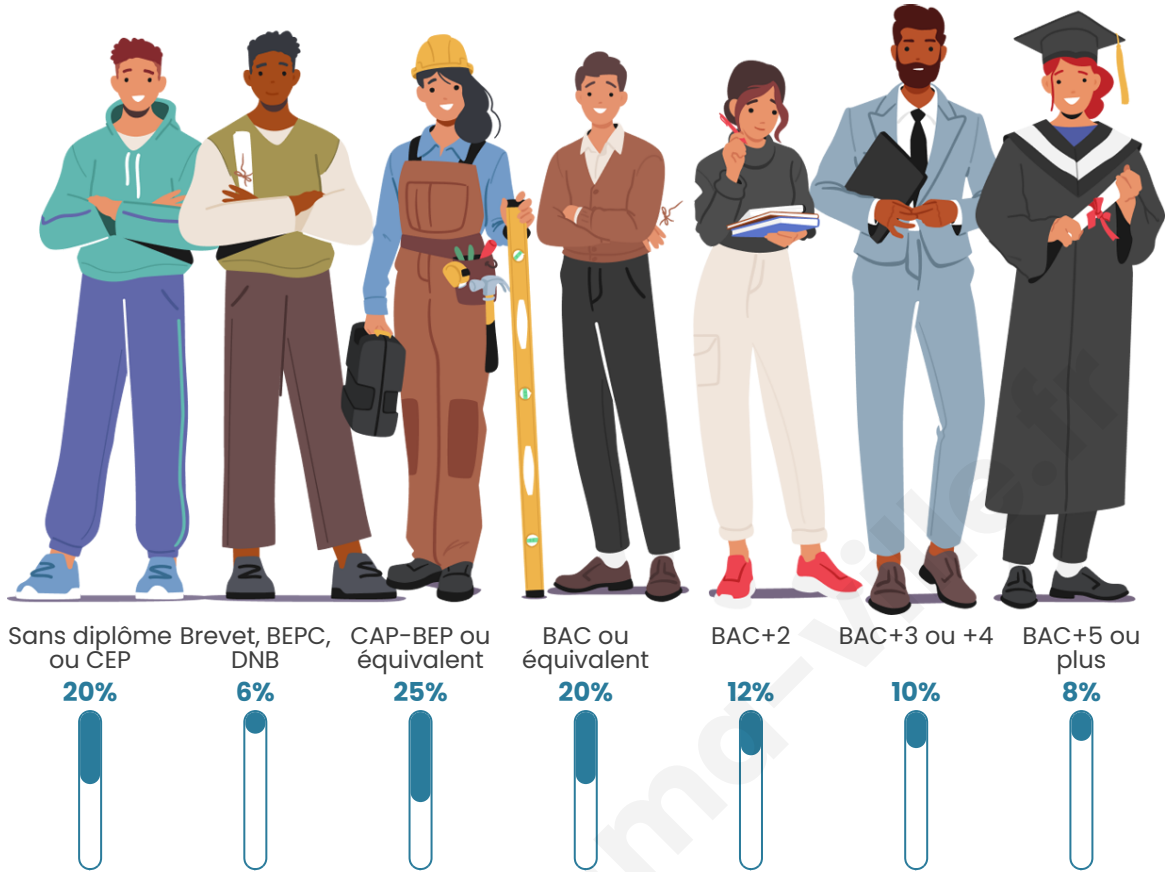

19 003

Age moyen

37 ans

Pop active

51.9%

Taux chômage

7.7%

Pop densité

Tranche d'âge

Activité professionnelle

Niveau de diplôme

Composition des ménages

Profils électoraux

Premier tour

	Emmanuel MACRON	26.37 %
	Marine LE PEN	24.56 %
	Jean-Luc MÉLENCHON	22.33 %
	Éric ZEMMOUR	7.40 %
	Valérie PÉCRESE	5.73 %
	Yannick JADOT	4.30 %
	Nicolas DUPONT- AIGNAN	2.92 %
	Fabien ROUSSEL	2.18 %
	Jean LASSALLE	1.83 %
	Anne HIDALGO	1.26 %
	Philippe POUTOU	0.62 %
	Nathalie ARTHAUD	0.51 %