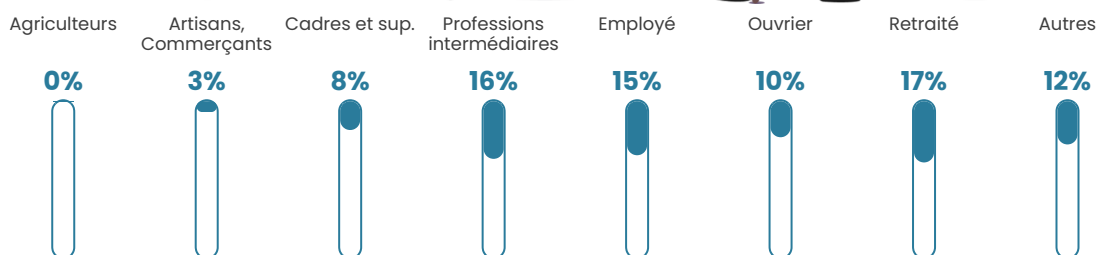

1 000 h/km²

Revenu moyen

25 040 €/an

Evolution du nombre d'habitants

Sources : Institut national de la statistique et des études économiques (insee) selon Les dernières parutions officielles de 2024 portant sur les années 2020, 2021 et 2022.

Tranche d'âge

Activité professionnelle

Niveau de diplôme

Composition des ménages

Profils électoraux

Premier tour

	Emmanuel MACRON	26.37 %
	Marine LE PEN	24.56 %
	Jean-Luc MÉLENCHON	22.33 %
	Éric ZEMMOUR	7.40 %
	Valérie PÉCRESE	5.73 %
	Yannick JADOT	4.30 %
	Nicolas DUPONT- AIGNAN	2.92 %
	Fabien ROUSSEL	2.18 %
	Jean LASSALLE	1.83 %
	Anne HIDALGO	1.26 %
	Philippe POUTOU	0.62 %
	Nathalie ARTHAUD	0.51 %