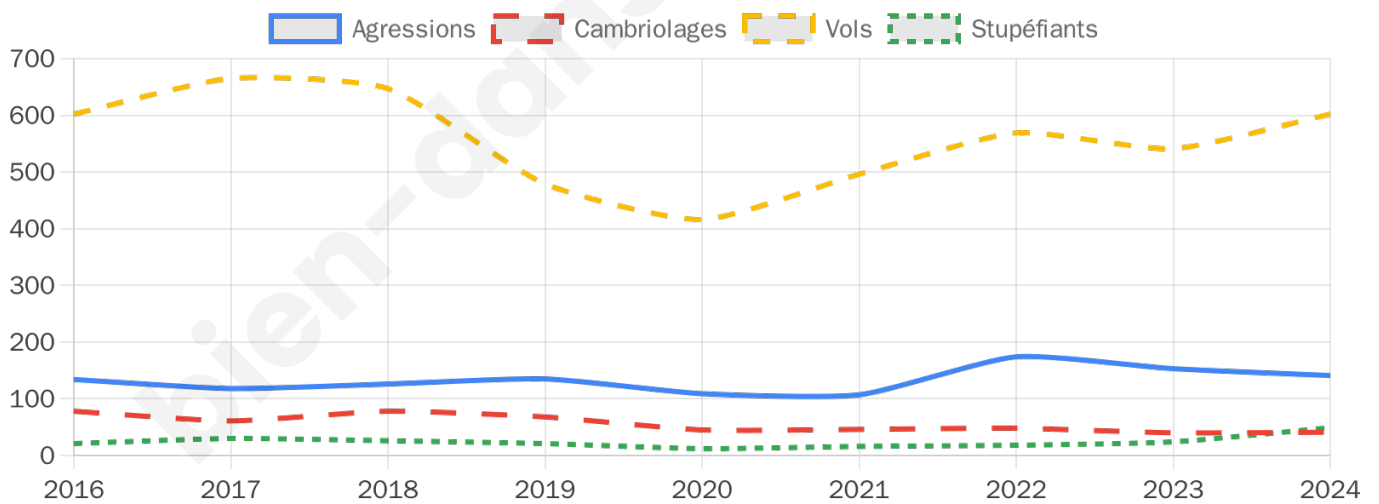

11 006 inscrits

Participation : 73.17%

Votes blancs : 1.60%

Votes nuls : 0.46%

Second tour

	Emmanuel MACRON	56,2 %
	Marine LE PEN	43,8 %

11 014 inscrits

Participation : 68.78%

Votes blancs : 6.71%

Votes nuls : 1.54%

Sécurité

Agressions physiques / sexuelles

141

Cambriolages

41

Vols / dégradations

602

Stupéfiants

49

Evolution du nombre d'infractions

Pour comparer

(en proportion du nombre d'habitants)

Sources : Bases statistiques communale, départementale et régionale de la délinquance enregistrée par la police et la gendarmerie nationales selon les dernières parutions officielles de 2025 portant sur l'année 2024 ([data.gouv](https://data.gouv.fr)).