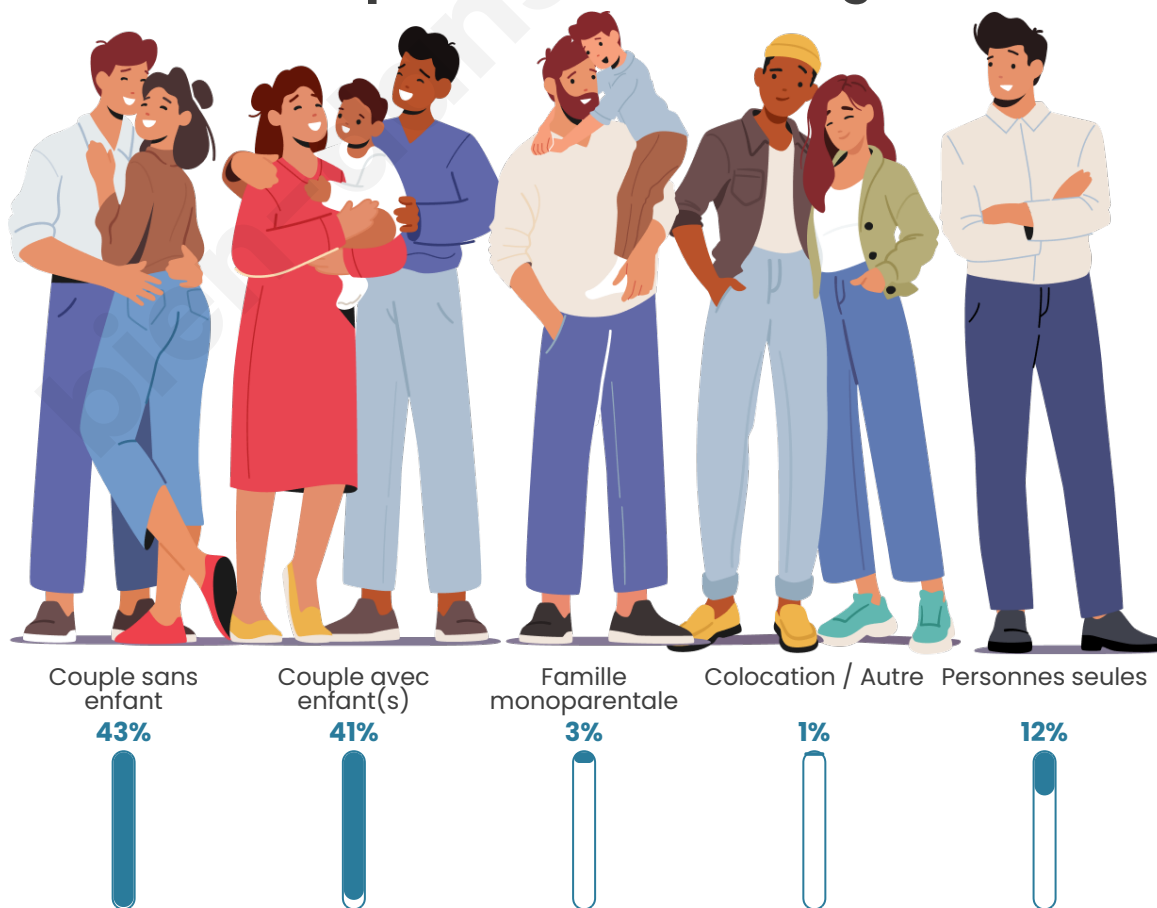

Tranche d'âge

Activité professionnelle

Niveau de diplôme

Composition des ménages

Profils électoraux

Premier tour

	Emmanuel MACRON	27.96 %
	Marine LE PEN	25.95 %
	Jean-Luc MÉLENCHON	19.59 %
	Éric ZEMMOUR	5.15 %
	Yannick JADOT	4.52 %
	Jean LASSALLE	4.10 %
	Fabien ROUSSEL	3.39 %
	Anne HIDALGO	2.93 %
	Valérie PÉCRESSE	2.60 %
	Nicolas DUPONT- AIGNAN	2.47 %
	Nathalie ARTHAUD	0.75 %
	Philippe POUTOU	0.59 %