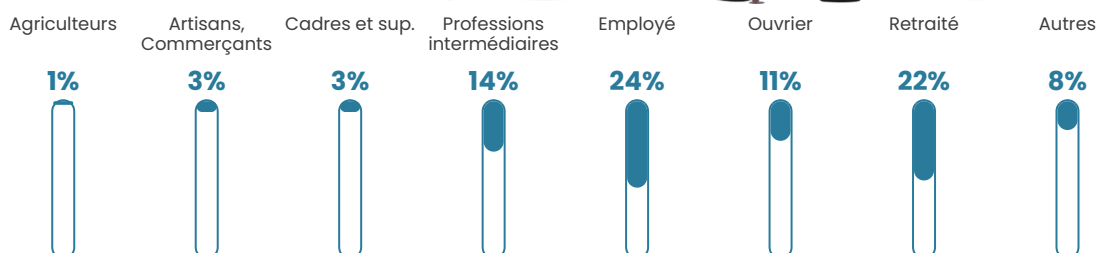

121 h/km²

Revenu moyen

24 020 €/an

Evolution du nombre d'habitants

Sources : Institut national de la statistique et des études économiques (insee) selon Les dernières parutions officielles de 2024 portant sur les années 2020, 2021 et 2022.

Tranche d'âge

Activité professionnelle

Niveau de diplôme

Composition des ménages

Profils électoraux

Premier tour

	Emmanuel MACRON	27.96 %
	Marine LE PEN	25.95 %
	Jean-Luc MÉLENCHON	19.59 %
	Éric ZEMMOUR	5.15 %
	Yannick JADOT	4.52 %
	Jean LASSALLE	4.10 %
	Fabien ROUSSEL	3.39 %
	Anne HIDALGO	2.93 %
	Valérie PÉCRESSE	2.60 %
	Nicolas DUPONT- AIGNAN	2.47 %
	Nathalie ARTHAUD	0.75 %
	Philippe POUTOU	0.59 %