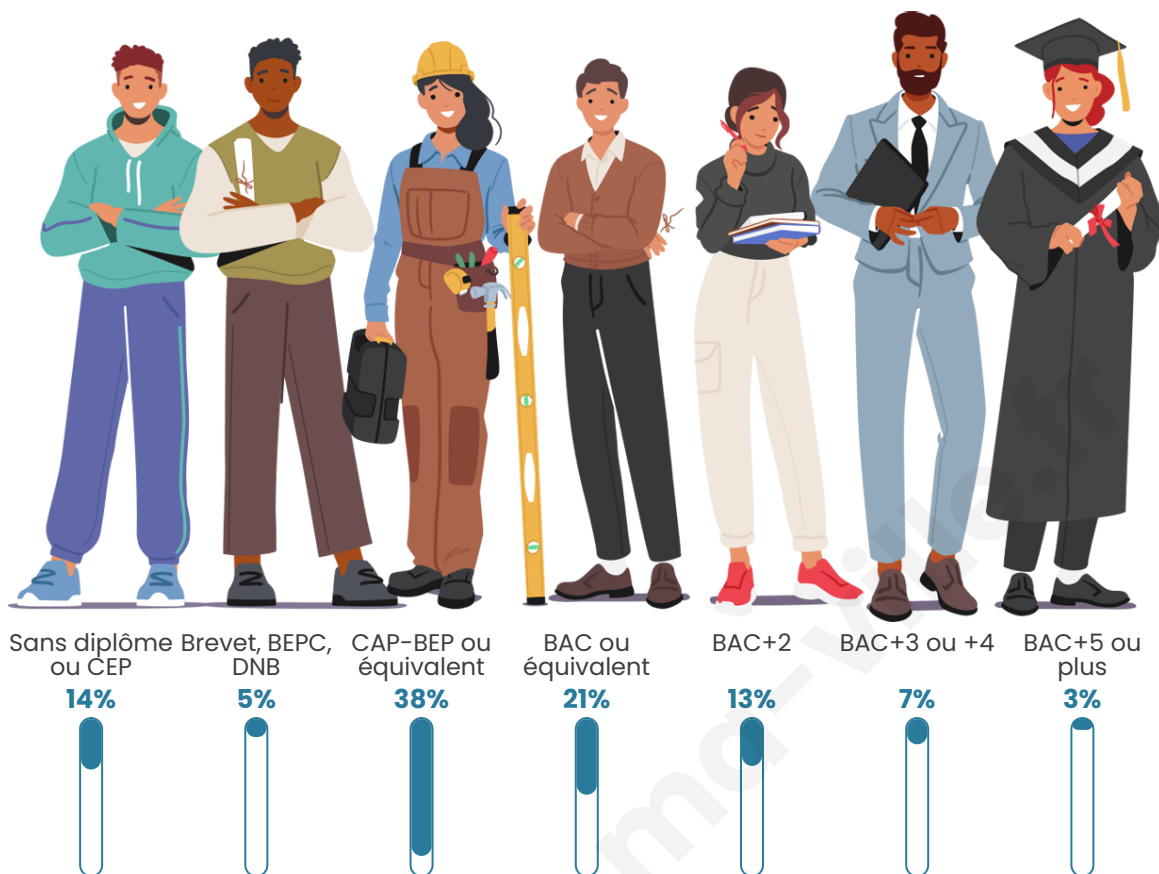

Tranche d'âge

Activité professionnelle

Niveau de diplôme

Composition des ménages

Profils électoraux

Premier tour

	Emmanuel MACRON	27.96 %
	Marine LE PEN	25.95 %
	Jean-Luc MÉLENCHON	19.59 %
	Éric ZEMMOUR	5.15 %
	Yannick JADOT	4.52 %
	Jean LASSALLE	4.10 %
	Fabien ROUSSEL	3.39 %
	Anne HIDALGO	2.93 %
	Valérie PÉCRESSE	2.60 %
	Nicolas DUPONT- AIGNAN	2.47 %
	Nathalie ARTHAUD	0.75 %
	Philippe POUTOU	0.59 %