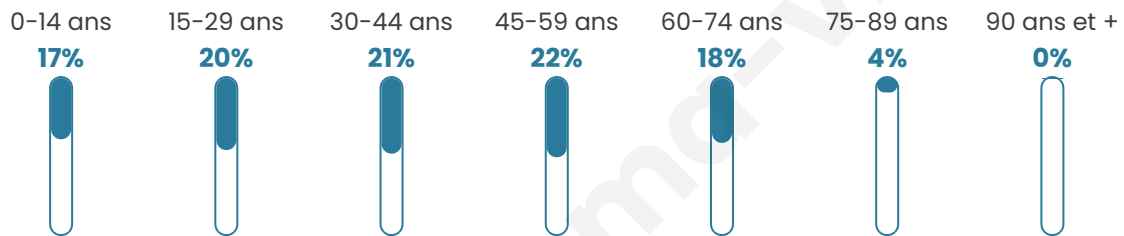

4 125

Age moyen

40 ans

Pop active

55.5%

Taux chômage

3.9%

Pop densité

121 h/km²

Revenu moyen

24 020 €/an

Evolution du nombre d'habitants

Sources : Institut national de la statistique et des études économiques (insee) selon Les dernières parutions officielles de 2024 portant sur les années 2020, 2021 et 2022.

Tranche d'âge

Activité professionnelle

Niveau de diplôme

Composition des ménages

Profils électoraux

Premier tour

	Emmanuel MACRON	27.96 %
	Marine LE PEN	25.95 %
	Jean-Luc MÉLENCHON	19.59 %
	Éric ZEMMOUR	5.15 %
	Yannick JADOT	4.52 %
	Jean LASSALLE	4.10 %
	Fabien ROUSSEL	3.39 %
	Anne HIDALGO	2.93 %
	Valérie PÉCRESSE	2.60 %
	Nicolas DUPONT- AIGNAN	2.47 %
	Nathalie ARTHAUD	0.75 %
	Philippe POUTOU	0.59 %