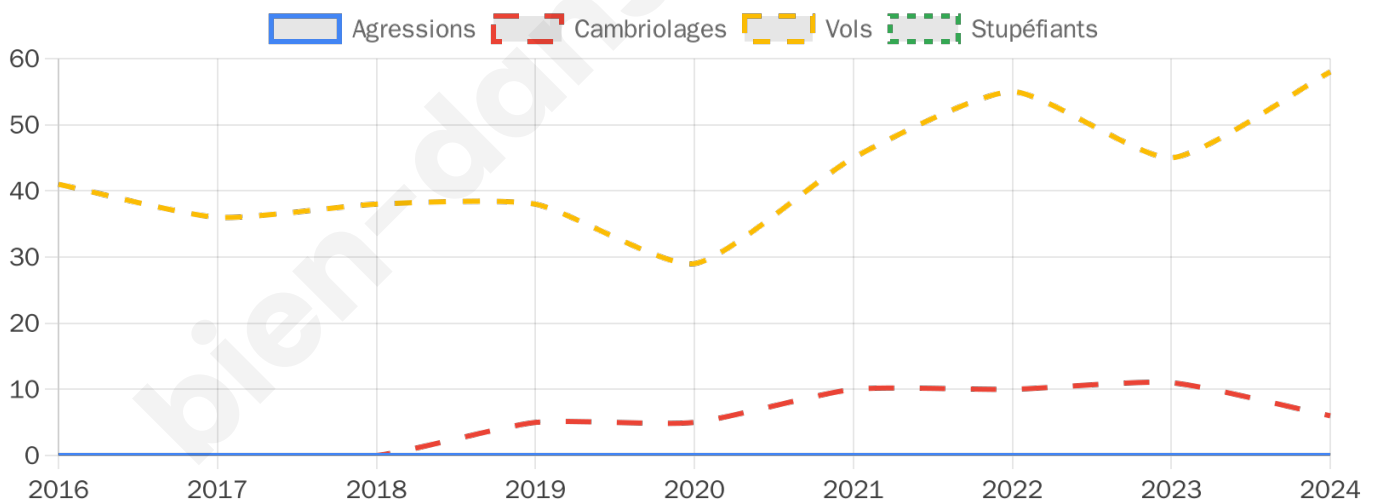

Second tour

	Emmanuel MACRON	53,95 %
	Marine LE PEN	46,05 %

3 131 inscrits

Participation : 77.64%

Votes blancs : 9.21%

Votes nuls : 3.41%

3 134 inscrits

Participation : 78.88%

Votes blancs : 2.31%

Votes nuls : 1.05%

Sécurité

Agressions physiques / sexuelles

0

Cambriolages

6

Vols / dégradations

58

Stupéfiants

0

Evolution du nombre d'infractions

Pour comparer

(en proportion du nombre d'habitants)

Sources : Bases statistiques communale, départementale et régionale de la délinquance enregistrée par la police et la gendarmerie nationales selon les dernières parutions officielles de 2025 portant sur l'année 2024 ([data.gouv](https://data.gouv.fr)).