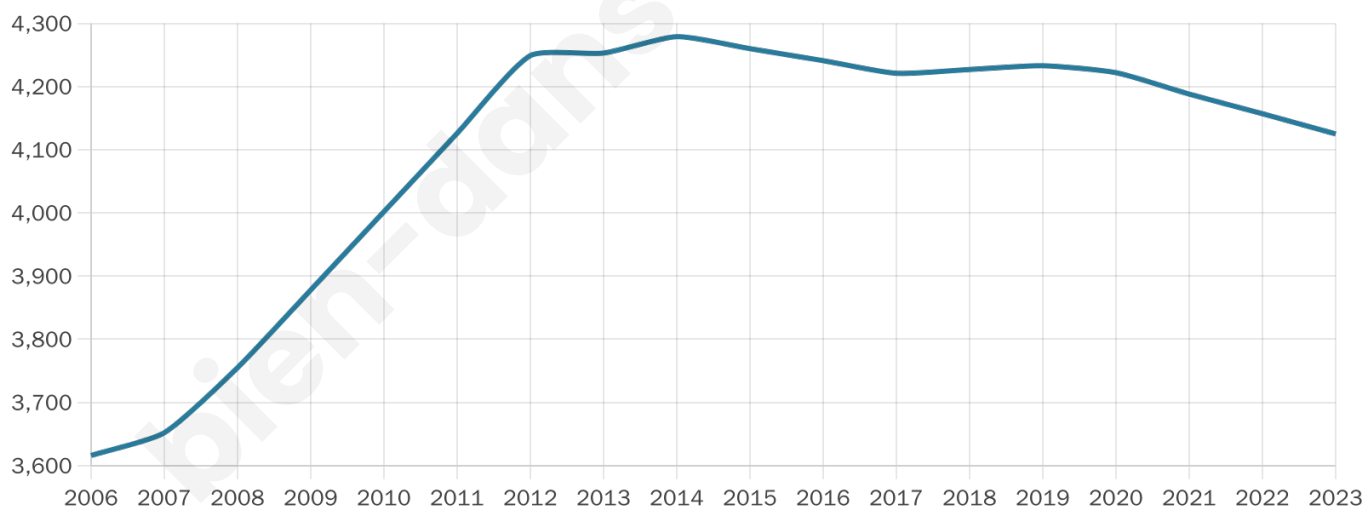

Version web

Ville de Brie

Présenté par

Sommaire

Situation géographique	3
Statistiques sur la population	4
Evolution du nombre d'habitants	4
Tranche d'âge	5
0-14 ans	5
15-29 ans	5
30-44 ans	5
45-59 ans	5
60-74 ans	5
75-89 ans	5
90 ans et +	5
Activité professionnelle	5
Agriculteurs	5
Artisans, Commerçants	5
Cadres et sup.	5
Professions intermédiaires	5
Employé	5
Ouvrier	5
Retraité	5
Autres	5
Niveau de diplôme	6
Sans diplôme ou CEP	6
Brevet, BEPC, DNB	6
CAP-BEP ou équivalent	6
BAC ou équivalent	6
BAC+2	6
BAC+3 ou +4	6
BAC+5 ou plus	6
Composition des ménages	6
Couple sans enfant	6
Couple avec enfant(s)	6
Famille monoparentale	6
Colocation / Autre	6
Personnes seules	6
Profil électoraux	7
Premier tour	7
Sécurité	8
Evolution du nombre d'infractions	8
Pour comparer	9
Services à la population	10
Commerce	10
Éducation	10
Villes autour de Brie	11
Avis sur la ville de Brie	12
Moyenne par critère	12
Villes autour de Brie	12
Répartition des avis par note	12
Répartition des avis par note	12

4 125

Age moyen

40 ans

Pop active

55.5%

Taux chômage

3.9%

Pop densité

121 h/km²

Revenu moyen

24 020 €/an

Evolution du nombre d'habitants

Sources : Institut national de la statistique et des études économiques (insee) selon Les dernières parutions officielles de 2024 portant sur les années 2020, 2021 et 2022.