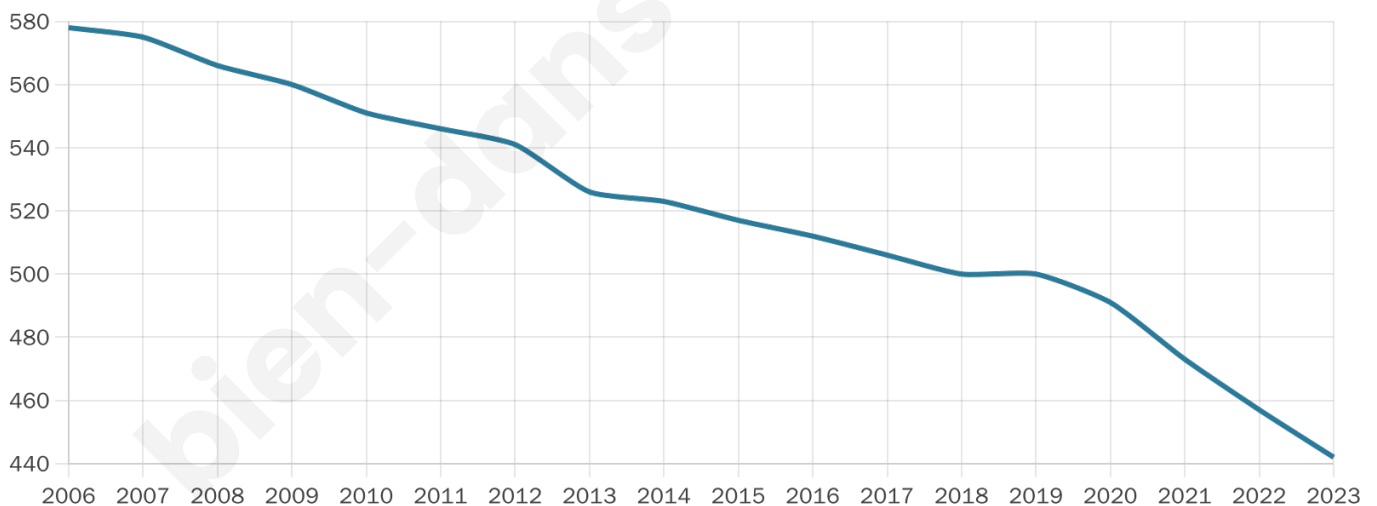

Version web

Ville de Brides-les-Bains

Présenté par

BIEN dans
ma **VILLE** 

Sommaire

Situation géographique	3
Statistiques sur la population	4
Evolution du nombre d'habitants	4
Tranche d'âge	5
0-14 ans	5
15-29 ans	5
30-44 ans	5
45-59 ans	5
60-74 ans	5
75-89 ans	5
90 ans et +	5
Activité professionnelle	5
Agriculteurs	5
Artisans, Commerçants	5
Cadres et sup.	5
Professions intermédiaires	5
Employé	5
Ouvrier	5
Retraité	5
Autres	5
Niveau de diplôme	6
Sans diplôme ou CEP	6
Brevet, BEPC, DNB	6
CAP-BEP ou équivalent	6
BAC ou équivalent	6
BAC+2	6
BAC+3 ou +4	6
BAC+5 ou plus	6
Composition des ménages	6
Couple sans enfant	6
Couple avec enfant(s)	6
Famille monoparentale	6
Colocation / Autre	6
Personnes seules	6
Profil électoraux	7
Premier tour	7
Sécurité	8
Evolution du nombre d'infractions	8
Pour comparer	9
Services à la population	10
Commerce	10
Éducation	10
Villes autour de Brides-les-Bains	11

442

Age moyen

48 ans

Pop active

50%

Taux chômage

3.4%

Pop densité

221 h/km²

Revenu moyen

22 290 €/an

Evolution du nombre d'habitants

Sources : Institut national de la statistique et des études économiques (insee) selon Les dernières parutions officielles de 2024 portant sur les années 2020, 2021 et 2022.