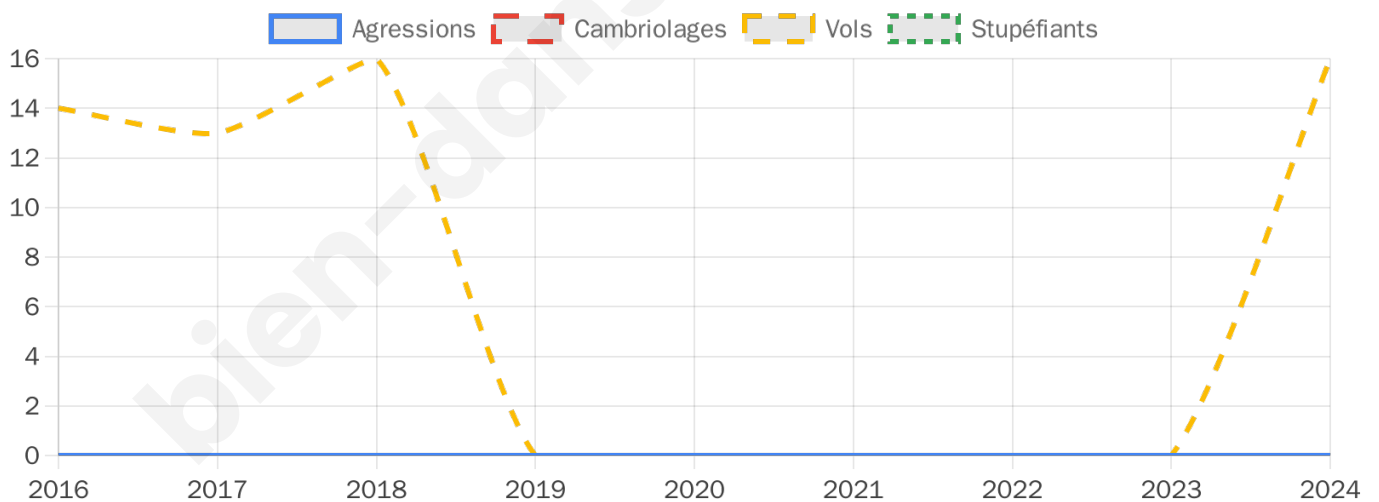

Sécurité

Agressions physiques / sexuelles

0

Cambriolages

0

Vols / dégradations

16

Stupéfiants

0

Evolution du nombre d'infractions