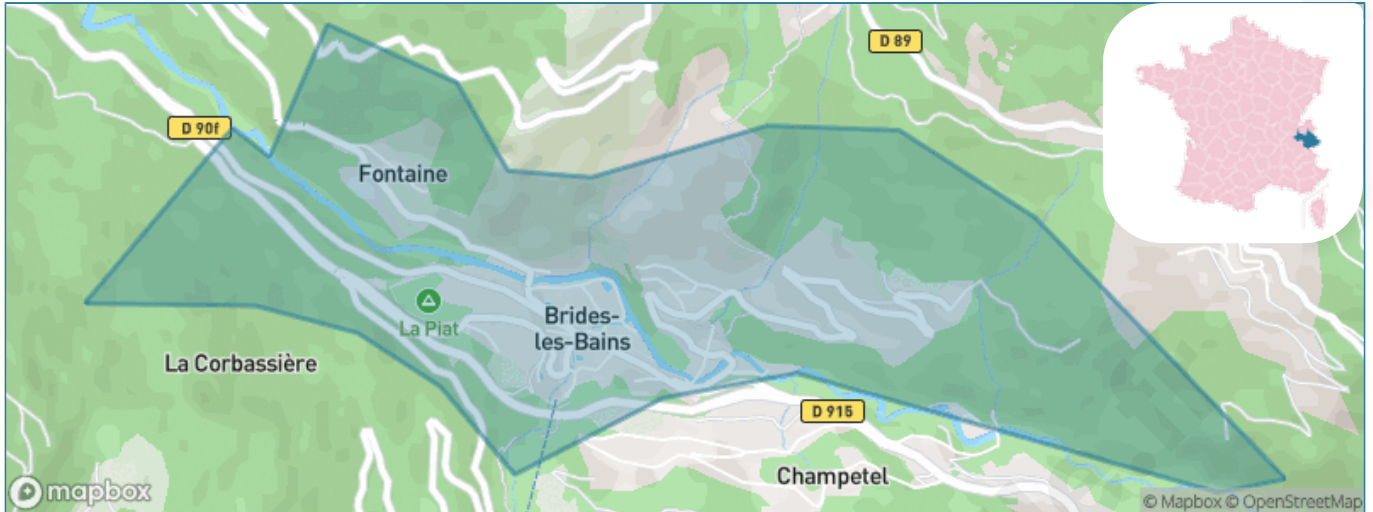

Version web

Ville de Brides-les-Bains

Présenté par

BIEN dans
ma **VILLE** 

Sommaire

Situation géographique	3
Statistiques sur la population	4
Evolution du nombre d'habitants	4
Tranche d'âge	5
0-14 ans	5
15-29 ans	5
30-44 ans	5
45-59 ans	5
60-74 ans	5
75-89 ans	5
90 ans et +	5
Activité professionnelle	5
Agriculteurs	5
Artisans, Commerçants	5
Cadres et sup.	5
Professions intermédiaires	5
Employé	5
Ouvrier	5
Retraité	5
Autres	5
Niveau de diplôme	6
Sans diplôme ou CEP	6
Brevet, BEPC, DNB	6
CAP-BEP ou équivalent	6
BAC ou équivalent	6
BAC+2	6
BAC+3 ou +4	6
BAC+5 ou plus	6
Composition des ménages	6
Couple sans enfant	6
Couple avec enfant(s)	6
Famille monoparentale	6
Colocation / Autre	6
Personnes seules	6
Profil électoraux	7
Premier tour	7
Sécurité	8
Evolution du nombre d'infractions	8
Pour comparer	9
Services à la population	10
Commerce	10
Éducation	10
Villes autour de Brides-les-Bains	11

Situation géographique

i Informations clés

- **Région** : Auvergne-Rhône-Alpes
- **Département** : Savoie
- **Code postal** : 73570
- **Superficie** : 2 km²

LE DÉPARTEMENT

Statistiques sur la population

Nombre d'habitants