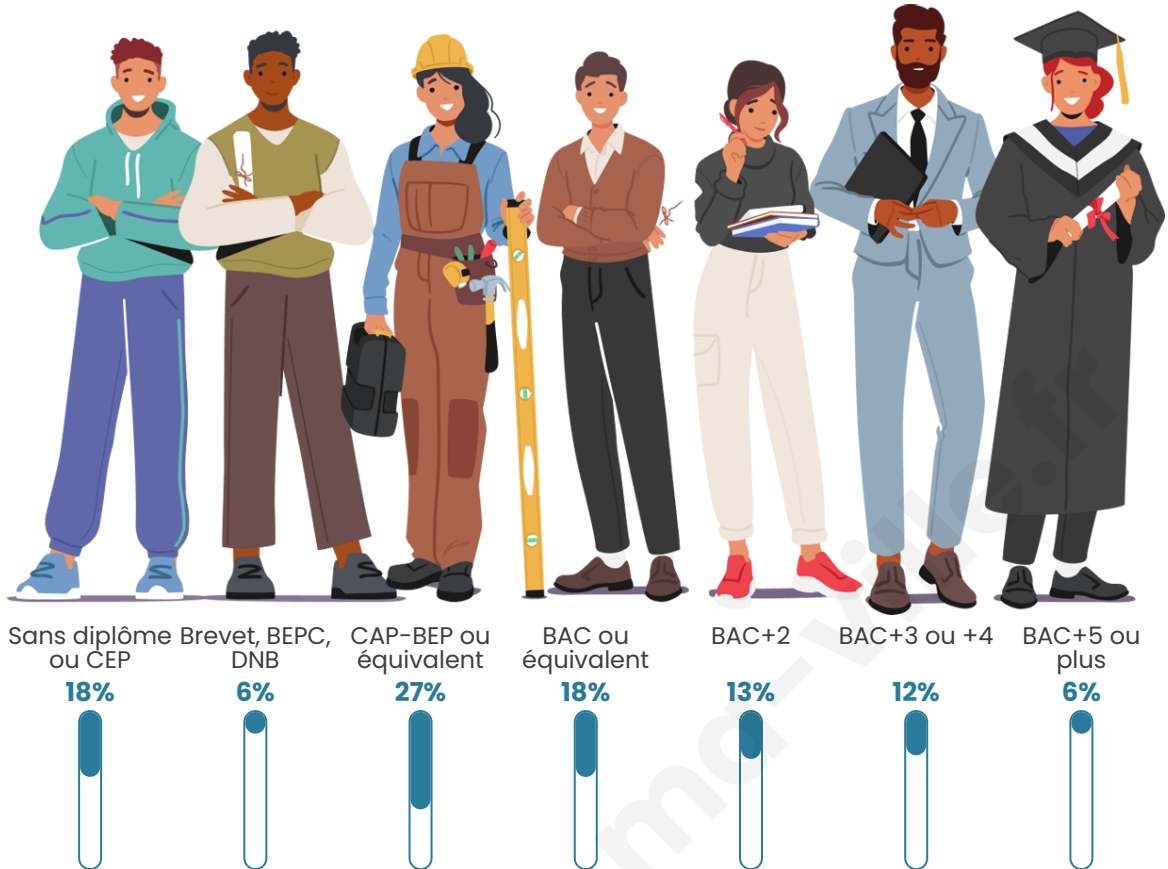

442

Age moyen

48 ans

Pop active

50%

Taux chômage

3.4%

Pop densité

Tranche d'âge

Activité professionnelle

Niveau de diplôme

Composition des ménages

Profils électoraux

Premier tour

	Emmanuel MACRON	25.50 %
	Marine LE PEN	22.15 %
	Jean-Luc MÉLENCHON	12.75 %
	Éric ZEMMOUR	10.40 %
	Valérie PÉCRESSÉ	9.40 %
	Yannick JADOT	6.04 %
	Jean LASSALLE	5.70 %
	Nicolas DUPONT- AIGNAN	2.35 %
	Fabien ROUSSEL	2.01 %
	Nathalie ARTHAUD	1.68 %
	Anne HIDALGO	1.01 %
	Philippe POUTOU	1.01 %