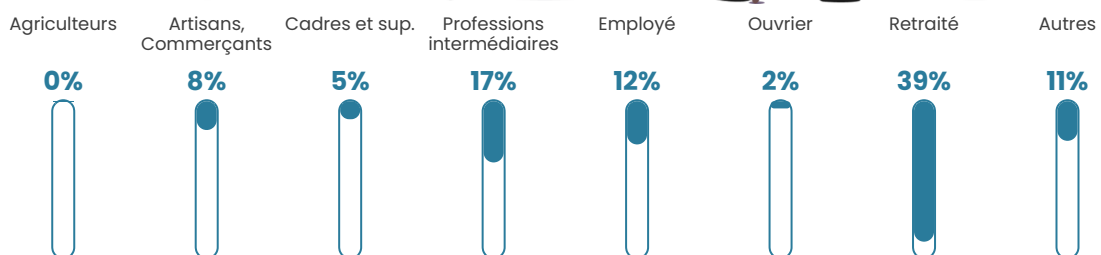

221 h/km²

Revenu moyen

22 290 €/an

Evolution du nombre d'habitants

Sources : Institut national de la statistique et des études économiques (insee) selon Les dernières parutions officielles de 2024 portant sur les années 2020, 2021 et 2022.

Tranche d'âge

Activité professionnelle

Niveau de diplôme

Composition des ménages

Profils électoraux

Premier tour

	Emmanuel MACRON	25.50 %
	Marine LE PEN	22.15 %
	Jean-Luc MÉLENCHON	12.75 %
	Éric ZEMMOUR	10.40 %
	Valérie PÉCRESSÉ	9.40 %
	Yannick JADOT	6.04 %
	Jean LASSALLE	5.70 %
	Nicolas DUPONT- AIGNAN	2.35 %
	Fabien ROUSSEL	2.01 %
	Nathalie ARTHAUD	1.68 %
	Anne HIDALGO	1.01 %
	Philippe POUTOU	1.01 %