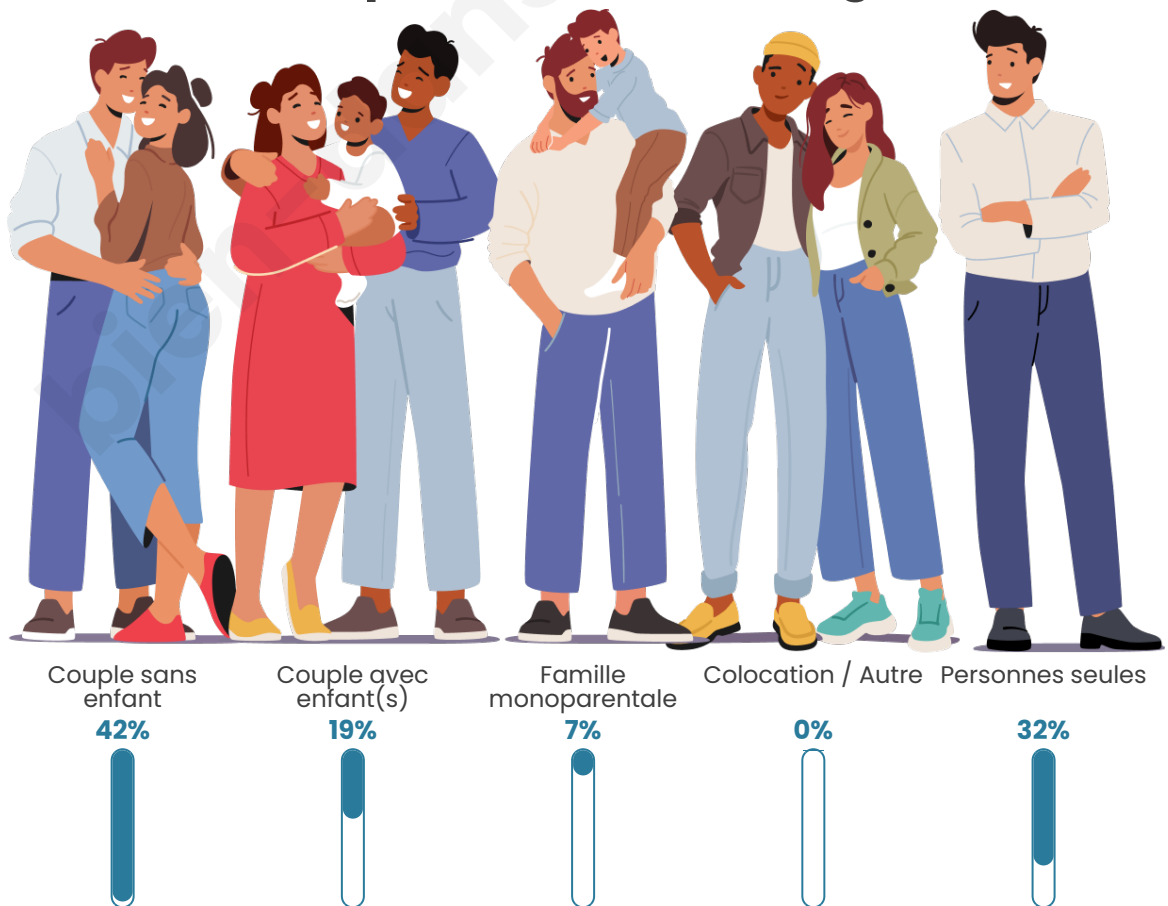

Tranche d'âge

Activité professionnelle

Niveau de diplôme

Composition des ménages

Profils électoraux

Premier tour

	Emmanuel MACRON	25.50 %
	Marine LE PEN	22.15 %
	Jean-Luc MÉLENCHON	12.75 %
	Éric ZEMMOUR	10.40 %
	Valérie PÉCRESSÉ	9.40 %
	Yannick JADOT	6.04 %
	Jean LASSALLE	5.70 %
	Nicolas DUPONT- AIGNAN	2.35 %
	Fabien ROUSSEL	2.01 %
	Nathalie ARTHAUD	1.68 %
	Anne HIDALGO	1.01 %
	Philippe POUTOU	1.01 %