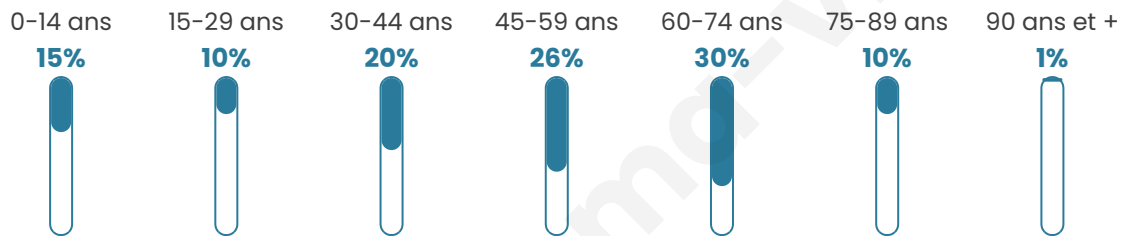

442

Age moyen

48 ans

Pop active

50%

Taux chômage

3.4%

Pop densité

221 h/km²

Revenu moyen

22 290 €/an

Evolution du nombre d'habitants

Sources : Institut national de la statistique et des études économiques (insee) selon Les dernières parutions officielles de 2024 portant sur les années 2020, 2021 et 2022.

Tranche d'âge

Activité professionnelle

Niveau de diplôme

Composition des ménages

Profils électoraux

Premier tour

	Emmanuel MACRON	25.50 %
	Marine LE PEN	22.15 %
	Jean-Luc MÉLENCHON	12.75 %
	Éric ZEMMOUR	10.40 %
	Valérie PÉCRESSÉ	9.40 %
	Yannick JADOT	6.04 %
	Jean LASSALLE	5.70 %
	Nicolas DUPONT- AIGNAN	2.35 %
	Fabien ROUSSEL	2.01 %
	Nathalie ARTHAUD	1.68 %
	Anne HIDALGO	1.01 %
	Philippe POUTOU	1.01 %

404 inscrits

Participation : 76.73%

Votes blancs : 2.58%

Votes nuls : 1.29%

Second tour

	Emmanuel MACRON	50,19 %
	Marine LE PEN	49,81 %

404 inscrits

Participation : 71.53%