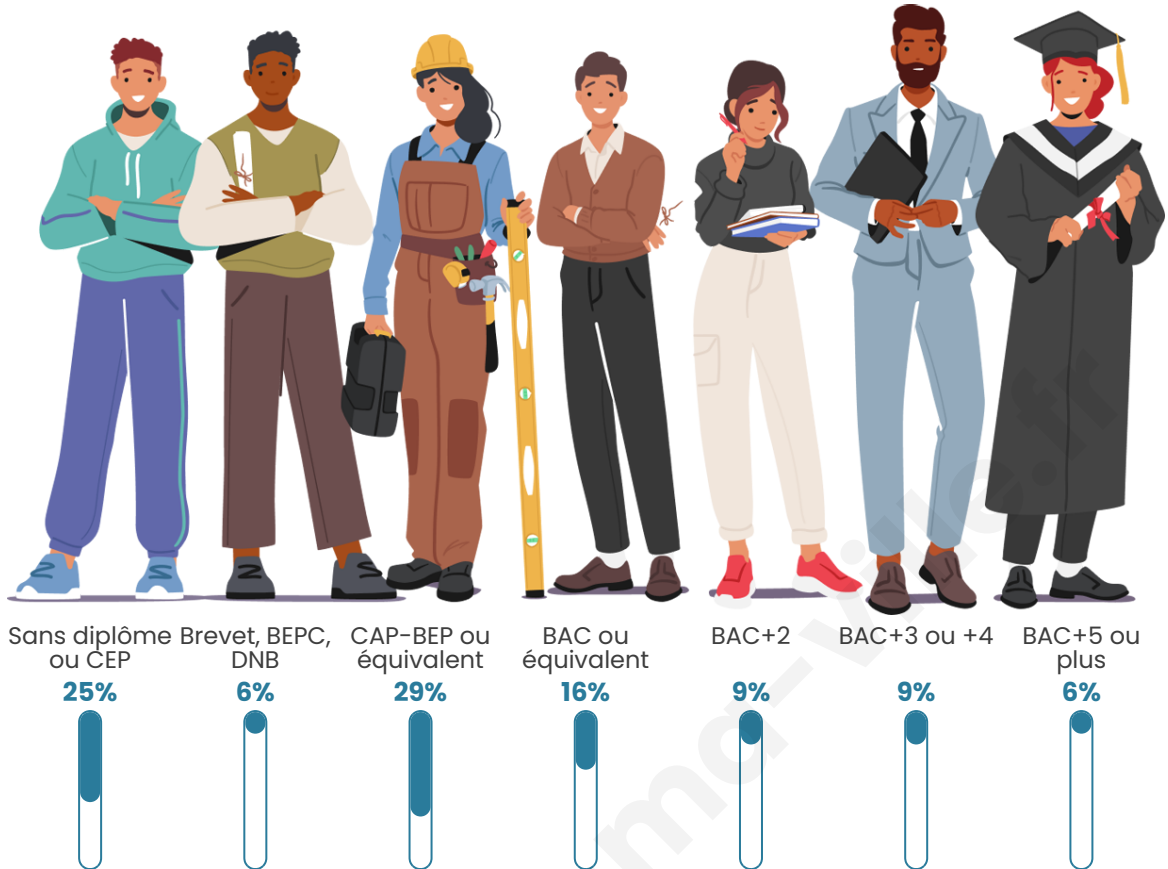

Tranche d'âge

Activité professionnelle

Niveau de diplôme

Composition des ménages

Profils électoraux

Premier tour

	Emmanuel MACRON	35.34 %
	Jean-Luc MÉLENCHON	21.37 %
	Marine LE PEN	18.90 %
	Éric ZEMMOUR	5.21 %
	Jean LASSALLE	4.93 %
	Valérie PÉCRESSÉ	4.93 %
	Yannick JADOT	4.66 %
	Fabien ROUSSEL	2.19 %
	Nicolas DUPONT-AIGNAN	1.37 %
	Nathalie ARTHAUD	0.55 %
	Anne HIDALGO	0.27 %
	Philippe POUTOU	0.27 %