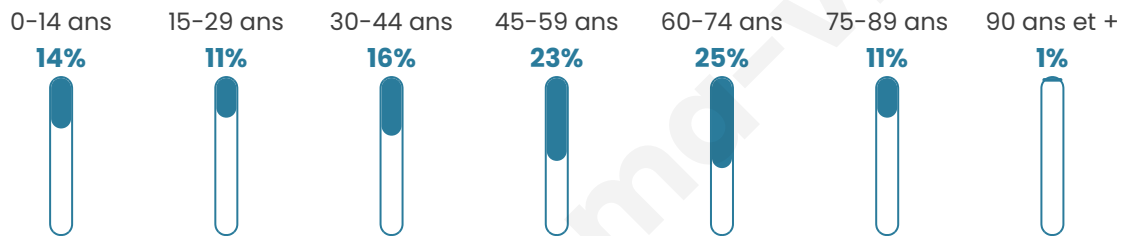

Version web

Ville de Bricqueville-la-Blouette

Présenté par

BIEN dans ma **VILLE** 

Sommaire

Situation géographique	3
Statistiques sur la population	4
Evolution du nombre d'habitants	4
Tranche d'âge	5
0-14 ans	5
15-29 ans	5
30-44 ans	5
45-59 ans	5
60-74 ans	5
75-89 ans	5
90 ans et +	5
Activité professionnelle	5
Agriculteurs	5
Artisans, Commerçants	5
Cadres et sup.	5
Professions intermédiaires	5
Employé	5
Ouvrier	5
Retraité	5
Autres	5
Niveau de diplôme	6
Sans diplôme ou CEP	6
Brevet, BEPC, DNB	6
CAP-BEP ou équivalent	6
BAC ou équivalent	6
BAC+2	6
BAC+3 ou +4	6
BAC+5 ou plus	6
Composition des ménages	6
Couple sans enfant	6
Couple avec enfant(s)	6
Famille monoparentale	6
Colocation / Autre	6
Personnes seules	6
Profils électoraux	7
Premier tour	7
Sécurité	8
Evolution du nombre d'infractions	8
Pour comparer	9
Services à la population	10
Commerce	10
Éducation	10
Villes autour de Bricqueville-la-Blouette	11

Situation géographique

i Informations clés

- **Région** : Normandie
- **Département** : Manche
- **Code postal** : 50200
- **Superficie** : 6 km²

Statistiques sur la population

Nombre d'habitants

530

Age moyen

47 ans

Pop active

41.5%

Taux chômage

7%

Pop densité

88 h/km²

Revenu moyen

Tranche d'âge

Activité professionnelle

Niveau de diplôme

Composition des ménages

Profils électoraux

Premier tour

	Emmanuel MACRON	35.34 %
	Jean-Luc MÉLENCHON	21.37 %
	Marine LE PEN	18.90 %
	Éric ZEMMOUR	5.21 %
	Jean LASSALLE	4.93 %
	Valérie PÉCRESSÉ	4.93 %
	Yannick JADOT	4.66 %
	Fabien ROUSSEL	2.19 %
	Nicolas DUPONT-AIGNAN	1.37 %
	Nathalie ARTHAUD	0.55 %
	Anne HIDALGO	0.27 %
	Philippe POUTOU	0.27 %