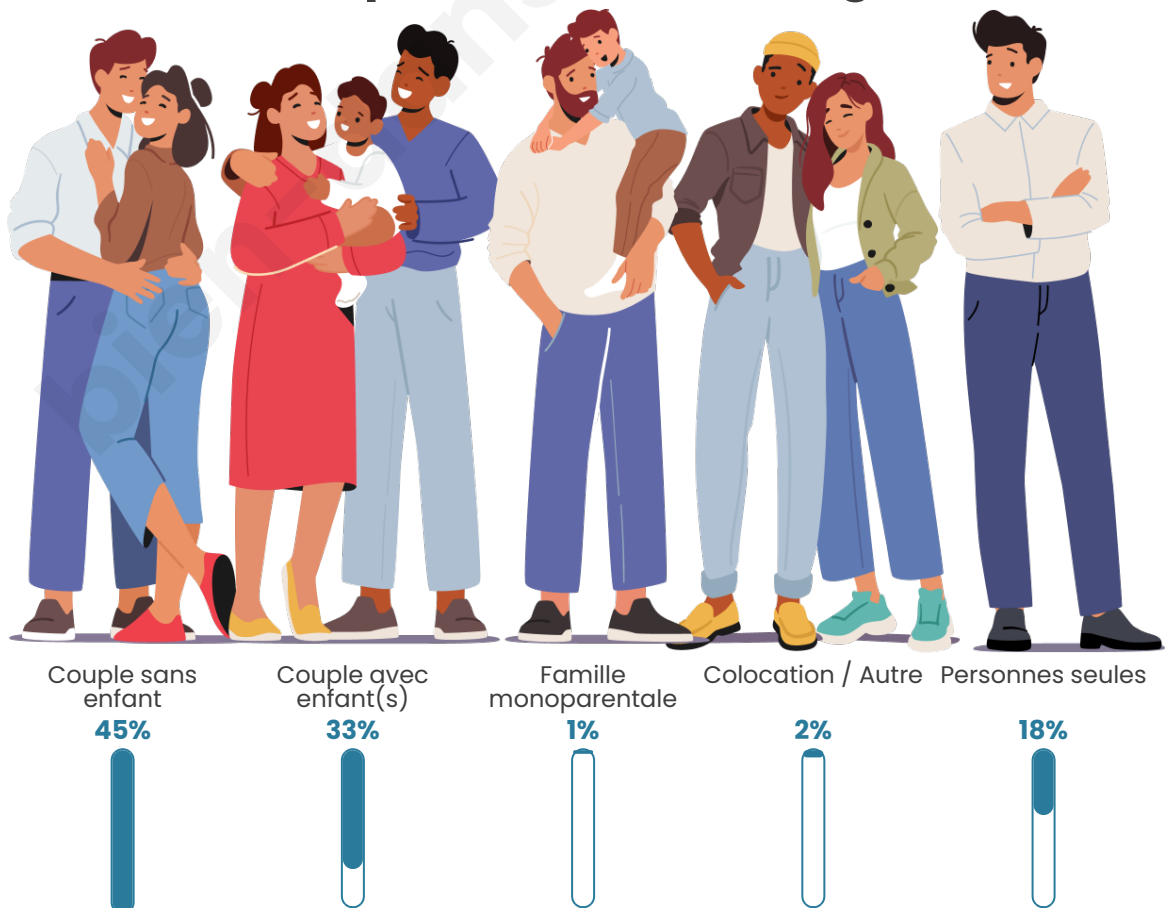

Tranche d'âge

Activité professionnelle

Niveau de diplôme

Composition des ménages

Profils électoraux

Premier tour

	Emmanuel MACRON	35.34 %
	Jean-Luc MÉLENCHON	21.37 %
	Marine LE PEN	18.90 %
	Éric ZEMMOUR	5.21 %
	Jean LASSALLE	4.93 %
	Valérie PÉCRESSÉ	4.93 %
	Yannick JADOT	4.66 %
	Fabien ROUSSEL	2.19 %
	Nicolas DUPONT-AIGNAN	1.37 %
	Nathalie ARTHAUD	0.55 %
	Anne HIDALGO	0.27 %
	Philippe POUTOU	0.27 %