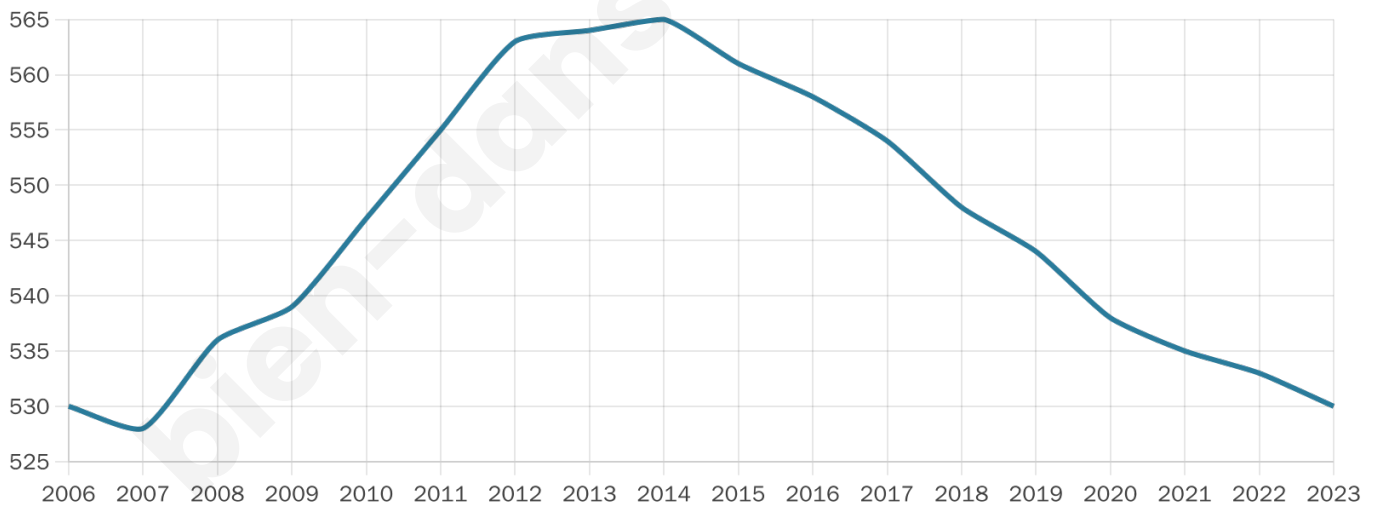

Version web

Ville de Bricqueville-la-Blouette

Présenté par

BIEN dans ma **VILLE** 

Sommaire

Situation géographique	3
Statistiques sur la population	4
Evolution du nombre d'habitants	4
Tranche d'âge	5
0-14 ans	5
15-29 ans	5
30-44 ans	5
45-59 ans	5
60-74 ans	5
75-89 ans	5
90 ans et +	5
Activité professionnelle	5
Agriculteurs	5
Artisans, Commerçants	5
Cadres et sup.	5
Professions intermédiaires	5
Employé	5
Ouvrier	5
Retraité	5
Autres	5
Niveau de diplôme	6
Sans diplôme ou CEP	6
Brevet, BEPC, DNB	6
CAP-BEP ou équivalent	6
BAC ou équivalent	6
BAC+2	6
BAC+3 ou +4	6
BAC+5 ou plus	6
Composition des ménages	6
Couple sans enfant	6
Couple avec enfant(s)	6
Famille monoparentale	6
Colocation / Autre	6
Personnes seules	6
Profils électoraux	7
Premier tour	7
Sécurité	8
Evolution du nombre d'infractions	8
Pour comparer	9
Services à la population	10
Commerce	10
Éducation	10
Villes autour de Bricqueville-la-Blouette	11

47 ans

Pop active

41.5%

Taux chômage

7%

Pop densité

88 h/km²

Revenu moyen

24 100 €/an

Evolution du nombre d'habitants

Sources : Institut national de la statistique et des études économiques (insee) selon Les dernières parutions officielles de 2024 portant sur les années 2020, 2021 et 2022.