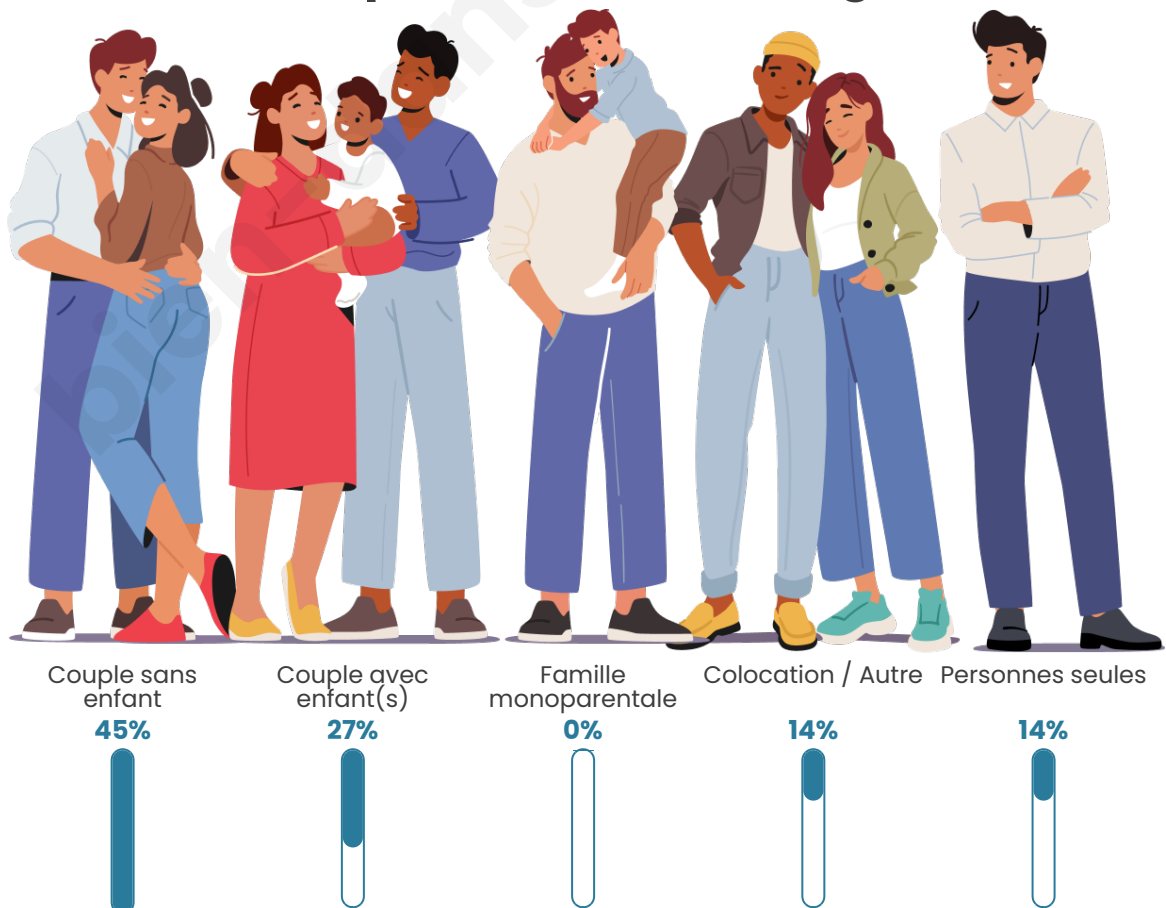

Tranche d'âge

Activité professionnelle

Niveau de diplôme

Composition des ménages

Profils électoraux

Premier tour

	Marine LE PEN	34.72 %
	Jean-Luc MÉLENCHON	16.67 %
	Emmanuel MACRON	12.50 %
	Éric ZEMMOUR	12.50 %
	Valérie PÉCRESSE	11.11 %
	Jean LASSALLE	4.17 %
	Yannick JADOT	2.78 %
	Nicolas DUPONT-AIGNAN	2.78 %
	Nathalie ARTHAUD	1.39 %
	Philippe POUTOU	1.39 %
	Fabien ROUSSEL	0.00 %
	Anne HIDALGO	0.00 %