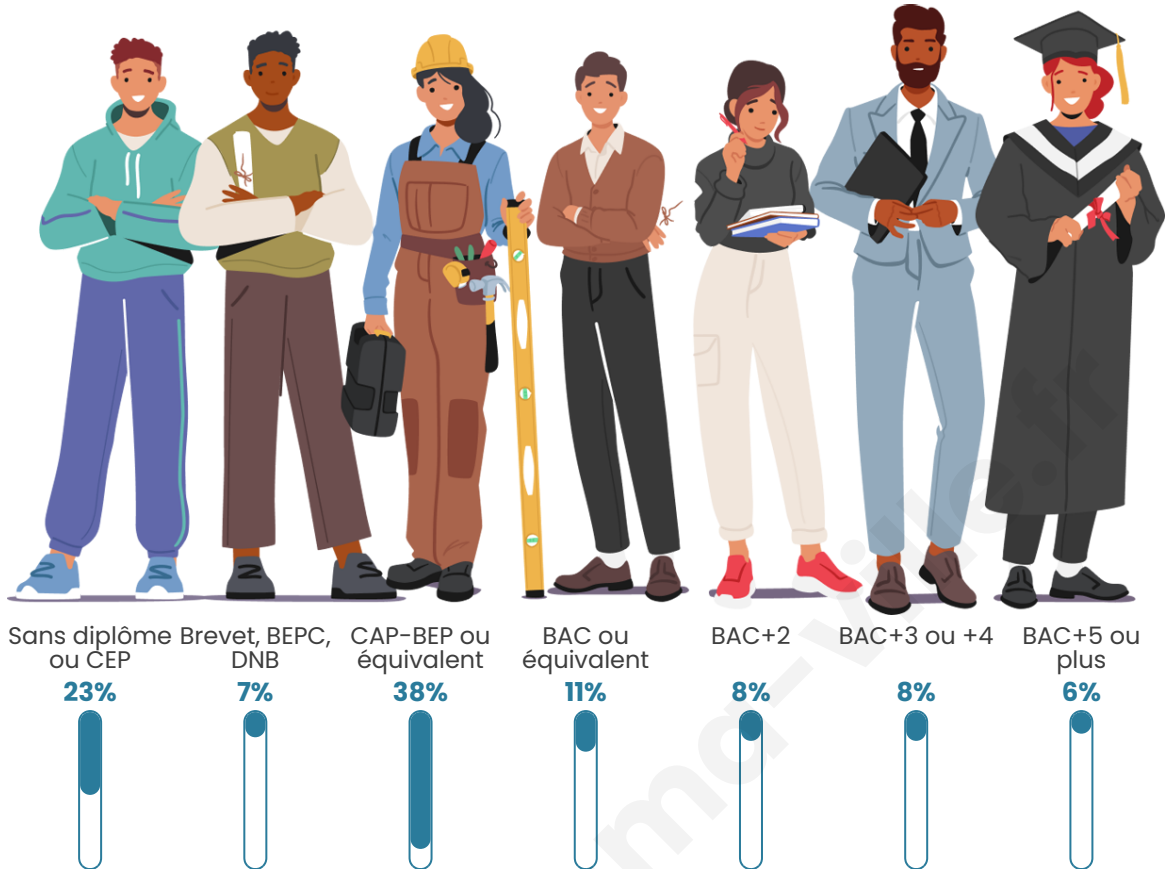

151

Age moyen

40 ans

Pop active

50.3%

Taux chômage

5.1%

Pop densité

Tranche d'âge

Activité professionnelle

Niveau de diplôme

Composition des ménages

Profils électoraux

Premier tour

	Marine LE PEN	34.72 %
	Jean-Luc MÉLENCHON	16.67 %
	Emmanuel MACRON	12.50 %
	Éric ZEMMOUR	12.50 %
	Valérie PÉCRESSE	11.11 %
	Jean LASSALLE	4.17 %
	Yannick JADOT	2.78 %
	Nicolas DUPONT-AIGNAN	2.78 %
	Nathalie ARTHAUD	1.39 %
	Philippe POUTOU	1.39 %
	Fabien ROUSSEL	0.00 %
	Anne HIDALGO	0.00 %