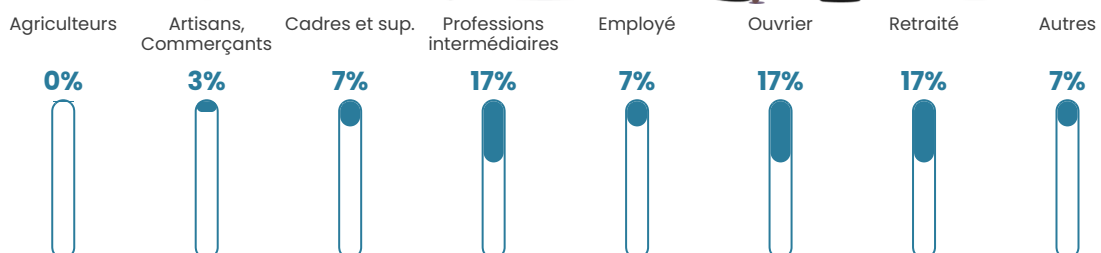

25 h/km²

Revenu moyen

21 510 €/an

Evolution du nombre d'habitants

Sources : Institut national de la statistique et des études économiques (insee) selon Les dernières parutions officielles de 2024 portant sur les années 2020, 2021 et 2022.

Tranche d'âge

Activité professionnelle

Niveau de diplôme

Composition des ménages

Profils électoraux

Premier tour

	Marine LE PEN	34.72 %
	Jean-Luc MÉLENCHON	16.67 %
	Emmanuel MACRON	12.50 %
	Éric ZEMMOUR	12.50 %
	Valérie PÉCRESSE	11.11 %
	Jean LASSALLE	4.17 %
	Yannick JADOT	2.78 %
	Nicolas DUPONT-AIGNAN	2.78 %
	Nathalie ARTHAUD	1.39 %
	Philippe POUTOU	1.39 %
	Fabien ROUSSEL	0.00 %
	Anne HIDALGO	0.00 %