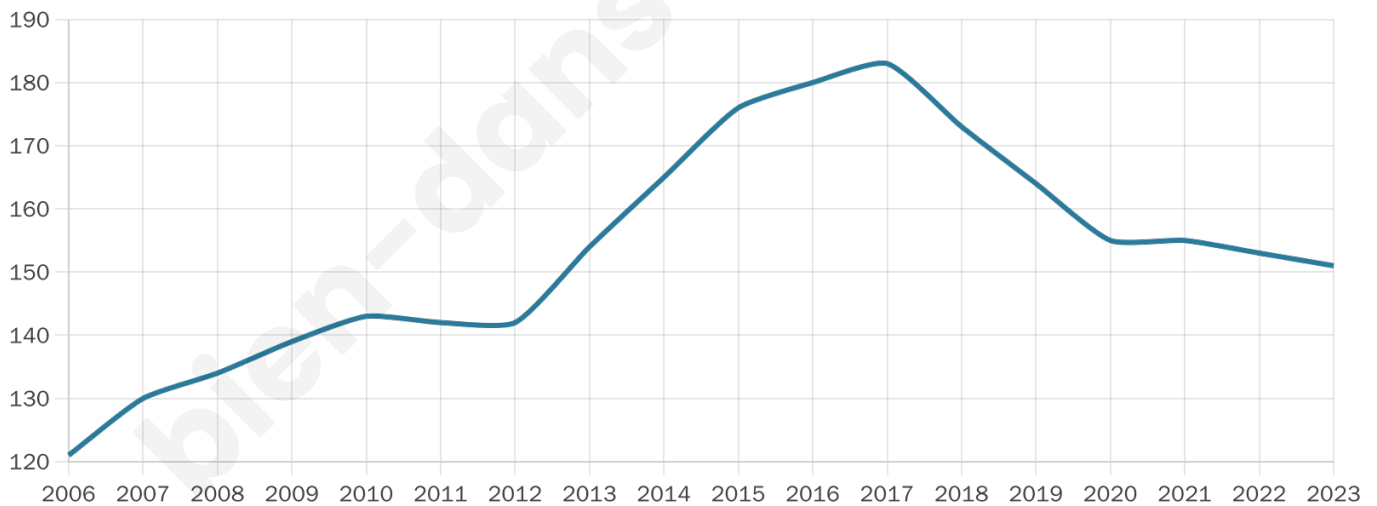

151

Age moyen

40 ans

Pop active

50.3%

Taux chômage

5.1%

Pop densité

25 h/km²

Revenu moyen

21 510 €/an

Evolution du nombre d'habitants

Sources : Institut national de la statistique et des études économiques (insee) selon Les dernières parutions officielles de 2024 portant sur les années 2020, 2021 et 2022.