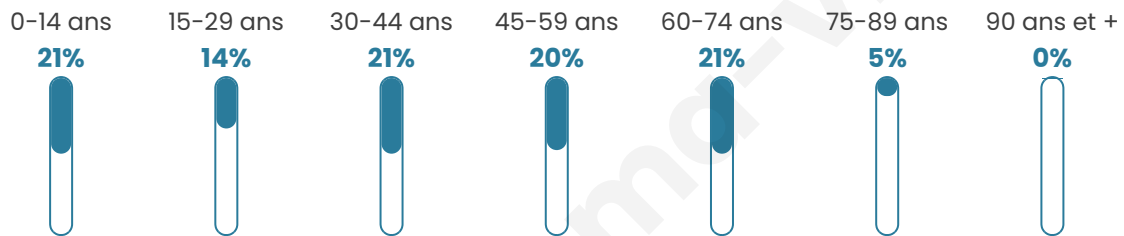

151

Age moyen

40 ans

Pop active

50.3%

Taux chômage

5.1%

Pop densité

25 h/km²

Revenu moyen

21 510 €/an

Evolution du nombre d'habitants

Sources : Institut national de la statistique et des études économiques (insee) selon Les dernières parutions officielles de 2024 portant sur les années 2020, 2021 et 2022.

Tranche d'âge

Activité professionnelle

Niveau de diplôme

Composition des ménages

Profils électoraux

Premier tour

	Marine LE PEN	34.72 %
	Jean-Luc MÉLENCHON	16.67 %
	Emmanuel MACRON	12.50 %
	Éric ZEMMOUR	12.50 %
	Valérie PÉCRESSE	11.11 %
	Jean LASSALLE	4.17 %
	Yannick JADOT	2.78 %
	Nicolas DUPONT-AIGNAN	2.78 %
	Nathalie ARTHAUD	1.39 %
	Philippe POUTOU	1.39 %
	Fabien ROUSSEL	0.00 %
	Anne HIDALGO	0.00 %