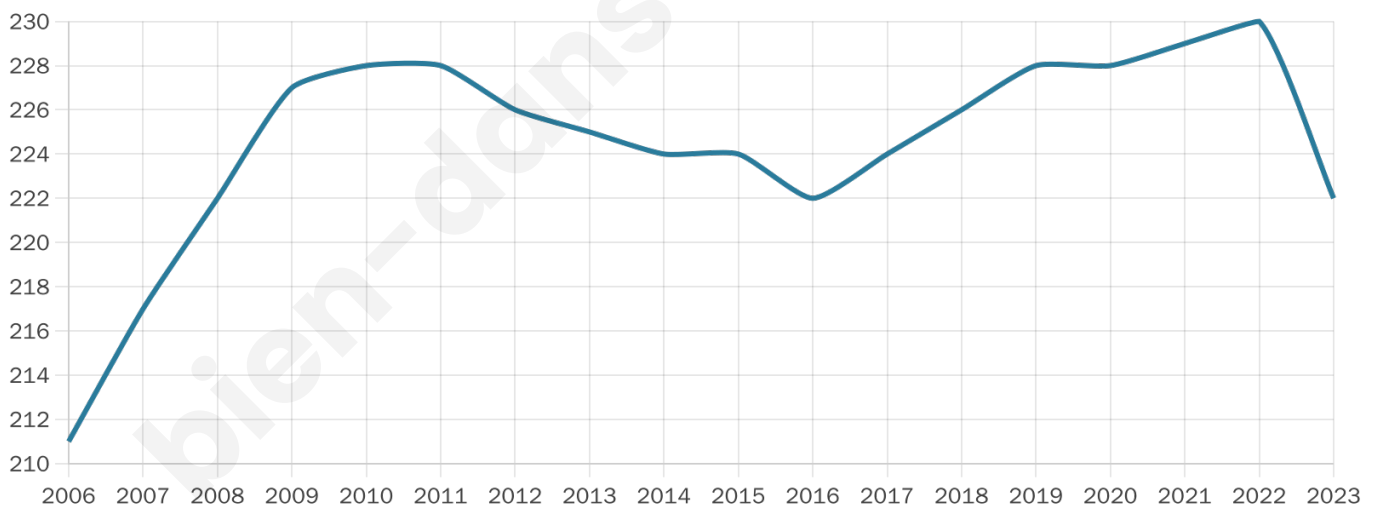

# Statistiques sur la population

Nombre d'habitants

**222**

Age moyen

**50 ans**

Pop active

**40.5%**

Taux chômage

**7.8%**

Pop densité

**17 h/km<sup>2</sup>**

Revenu moyen

**23 210 €/an**

## Evolution du nombre d'habitants

Sources : Institut national de la statistique et des études économiques (insee) selon Les dernières parutions officielles de 2024 portant sur les années 2020, 2021 et 2022.