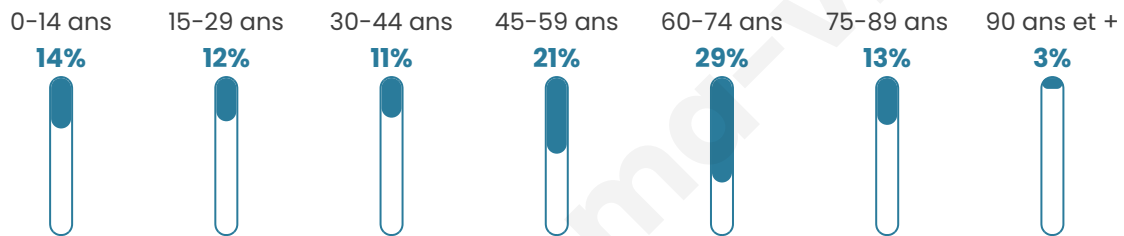

# Statistiques sur la population

Nombre d'habitants

**222**

Age moyen

**50 ans**

Pop active

**40.5%**

Taux chômage

**7.8%**

Pop densité

**17 h/km<sup>2</sup>**

Revenu moyen

**23 210 €/an**

## Evolution du nombre d'habitants

Sources : Institut national de la statistique et des études économiques (insee) selon Les dernières parutions officielles de 2024 portant sur les années 2020, 2021 et 2022.

## Tranche d'âge