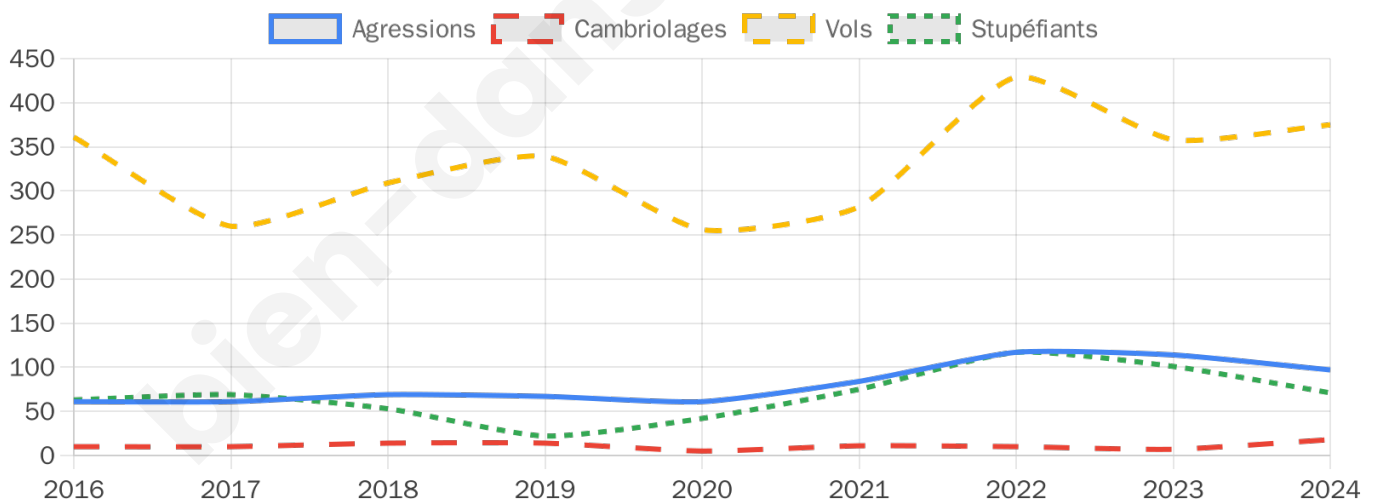

8 626 inscrits

Participation : 71.53%

Votes blancs : 1.60%

Votes nuls : 0.66%

Second tour

	Emmanuel MACRON	60,73 %
	Marine LE PEN	39,27 %

8 632 inscrits

Participation : 69.32%

Votes blancs : 8.69%

Votes nuls : 2.62%

Sécurité

Agressions physiques / sexuelles

97

Cambriolages

18

Vols / dégradations

375

Stupéfiants

71

Evolution du nombre d'infractions

Pour comparer

(en proportion du nombre d'habitants)

Sources : Bases statistiques communale, départementale et régionale de la délinquance enregistrée par la police et la gendarmerie nationales selon les dernières parutions officielles de 2025 portant sur l'année 2024 ([data.gouv](https://data.gouv.fr)).