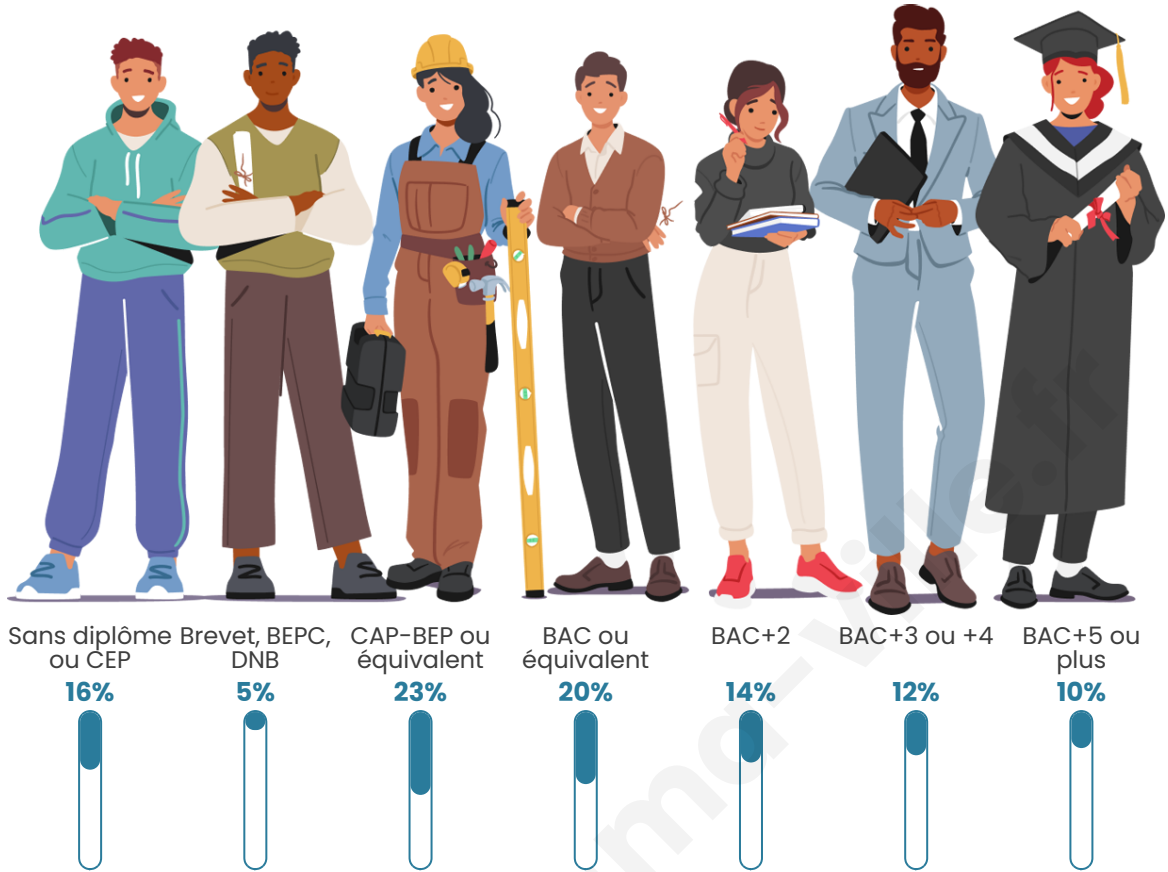

11 411

Age moyen

43 ans

Pop active

44.5%

Taux chômage

5.1%

Pop densité

Tranche d'âge

Activité professionnelle

Niveau de diplôme

Composition des ménages

Profils électoraux

Premier tour

	Jean-Luc MÉLENCHON	27.58 %
	Emmanuel MACRON	24.15 %
	Marine LE PEN	20.22 %
	Yannick JADOT	7.71 %
	Éric ZEMMOUR	6.14 %
	Valérie PÉCRESE	3.83 %
	Jean LASSALLE	3.37 %
	Fabien ROUSSEL	2.06 %
	Nicolas DUPONT- AIGNAN	1.91 %
	Anne HIDALGO	1.66 %
	Philippe POUTOU	0.96 %
	Nathalie ARTHAUD	0.43 %