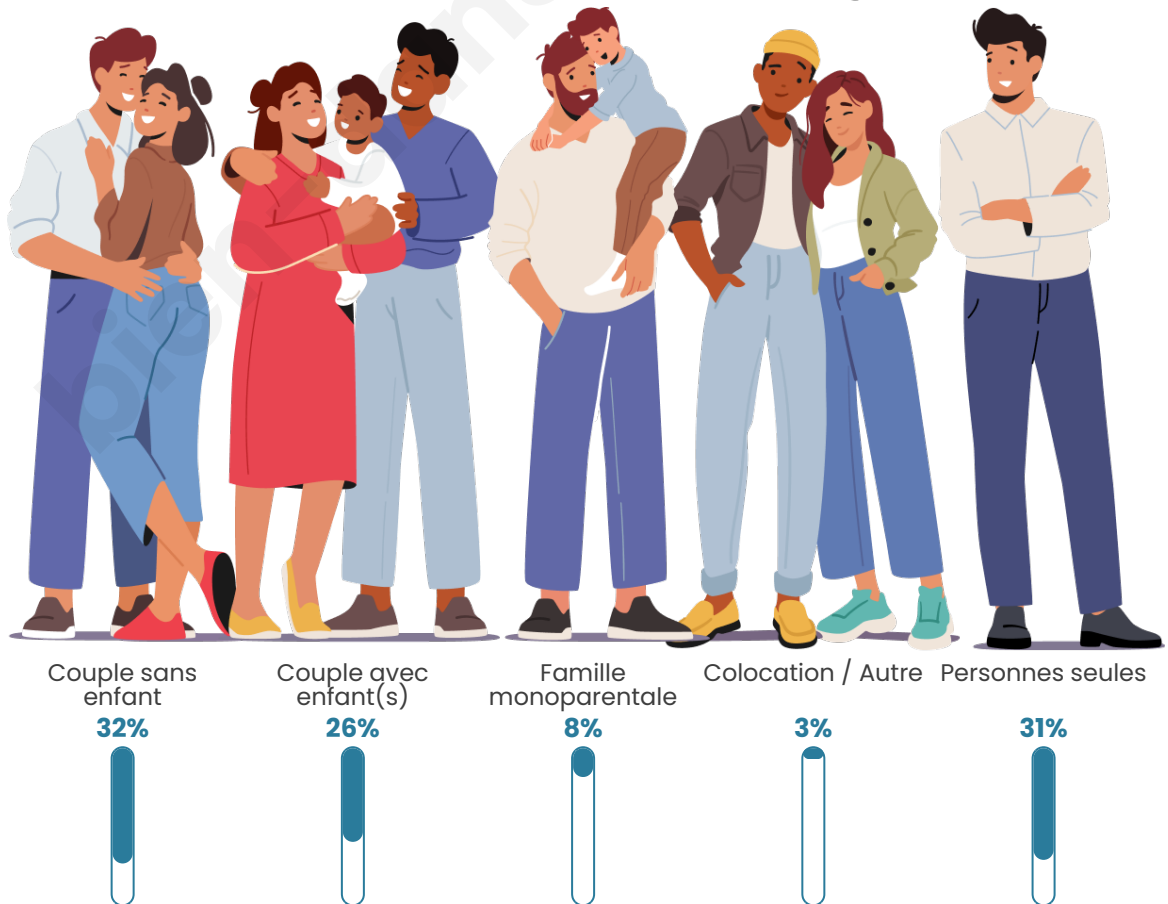

Tranche d'âge

Activité professionnelle

Niveau de diplôme

Composition des ménages

Profils électoraux

Premier tour

	Jean-Luc MÉLENCHON	27.58 %
	Emmanuel MACRON	24.15 %
	Marine LE PEN	20.22 %
	Yannick JADOT	7.71 %
	Éric ZEMMOUR	6.14 %
	Valérie PÉCRESE	3.83 %
	Jean LASSALLE	3.37 %
	Fabien ROUSSEL	2.06 %
	Nicolas DUPONT- AIGNAN	1.91 %
	Anne HIDALGO	1.66 %
	Philippe POUTOU	0.96 %
	Nathalie ARTHAUD	0.43 %