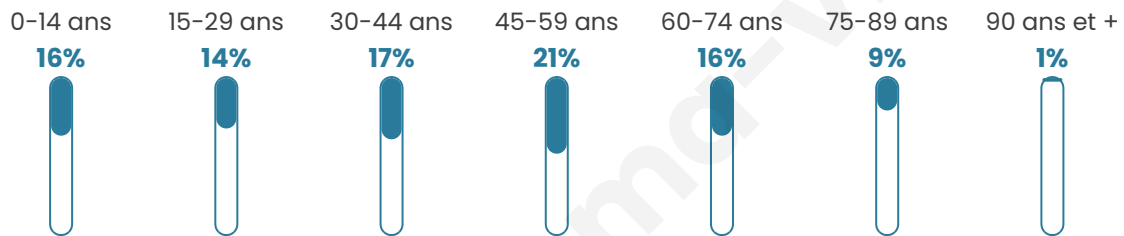

Version web

Ville de Briançon

Présenté par

BIEN dans
ma **VILLE** 

Sommaire

Situation géographique	3
Statistiques sur la population	4
Evolution du nombre d'habitants	4
Tranche d'âge	5
0-14 ans	5
15-29 ans	5
30-44 ans	5
45-59 ans	5
60-74 ans	5
75-89 ans	5
90 ans et +	5
Activité professionnelle	5
Agriculteurs	5
Artisans, Commerçants	5
Cadres et sup.	5
Professions intermédiaires	5
Employé	5
Ouvrier	5
Retraité	5
Autres	5
Niveau de diplôme	6
Sans diplôme ou CEP	6
Brevet, BEPC, DNB	6
CAP-BEP ou équivalent	6
BAC ou équivalent	6
BAC+2	6
BAC+3 ou +4	6
BAC+5 ou plus	6
Composition des ménages	6
Couple sans enfant	6
Couple avec enfant(s)	6
Famille monoparentale	6
Colocation / Autre	6
Personnes seules	6
Profil électoraux	7
Premier tour	7
Sécurité	8
Evolution du nombre d'infractions	8
Pour comparer	9
Services à la population	10
Commerce	10
Éducation	10
Villes autour de Briançon	11
Avis sur la ville de Briançon	12
Moyenne par critère	12
Villes autour de Briançon	12
Répartition des avis par note	12
Répartition des avis par note	12

11 411

Age moyen

43 ans

Pop active

44.5%

Taux chômage

5.1%

Pop densité

408 h/km²

Revenu moyen

21 630 €/an

Evolution du nombre d'habitants

Sources : Institut national de la statistique et des études économiques (insee) selon Les dernières parutions officielles de 2024 portant sur les années 2020, 2021 et 2022.

Tranche d'âge

Activité professionnelle

Niveau de diplôme

Composition des ménages

Profils électoraux

Premier tour

	Jean-Luc MÉLENCHON	27.58 %
	Emmanuel MACRON	24.15 %
	Marine LE PEN	20.22 %
	Yannick JADOT	7.71 %
	Éric ZEMMOUR	6.14 %
	Valérie PÉCRESE	3.83 %
	Jean LASSALLE	3.37 %
	Fabien ROUSSEL	2.06 %
	Nicolas DUPONT- AIGNAN	1.91 %
	Anne HIDALGO	1.66 %
	Philippe POUTOU	0.96 %
	Nathalie ARTHAUD	0.43 %