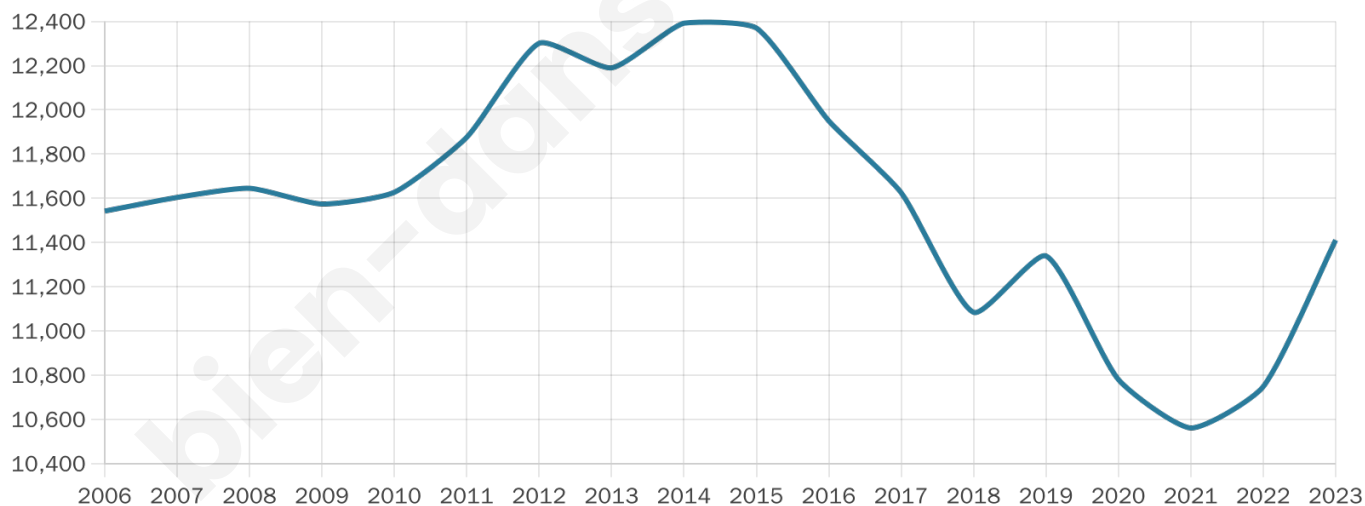

Version web

Ville de Briançon

Présenté par

BIEN dans
ma **VILLE** 

Sommaire

Situation géographique	3
Statistiques sur la population	4
Evolution du nombre d'habitants	4
Tranche d'âge	5
0-14 ans	5
15-29 ans	5
30-44 ans	5
45-59 ans	5
60-74 ans	5
75-89 ans	5
90 ans et +	5
Activité professionnelle	5
Agriculteurs	5
Artisans, Commerçants	5
Cadres et sup.	5
Professions intermédiaires	5
Employé	5
Ouvrier	5
Retraité	5
Autres	5
Niveau de diplôme	6
Sans diplôme ou CEP	6
Brevet, BEPC, DNB	6
CAP-BEP ou équivalent	6
BAC ou équivalent	6
BAC+2	6
BAC+3 ou +4	6
BAC+5 ou plus	6
Composition des ménages	6
Couple sans enfant	6
Couple avec enfant(s)	6
Famille monoparentale	6
Colocation / Autre	6
Personnes seules	6
Profil électoraux	7
Premier tour	7
Sécurité	8
Evolution du nombre d'infractions	8
Pour comparer	9
Services à la population	10
Commerce	10
Éducation	10
Villes autour de Briançon	11
Avis sur la ville de Briançon	12
Moyenne par critère	12
Villes autour de Briançon	12
Répartition des avis par note	12
Répartition des avis par note	12

11 411

Age moyen

43 ans

Pop active

44.5%

Taux chômage

5.1%

Pop densité

408 h/km²

Revenu moyen

21 630 €/an

Evolution du nombre d'habitants

Sources : Institut national de la statistique et des études économiques (insee) selon Les dernières parutions officielles de 2024 portant sur les années 2020, 2021 et 2022.