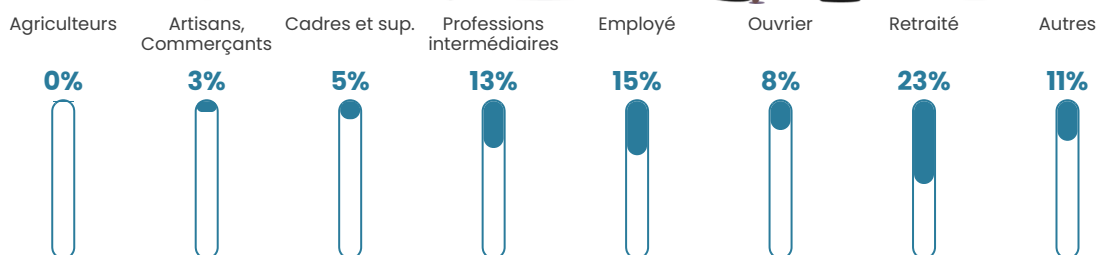

408 h/km²

Revenu moyen

21 630 €/an

Evolution du nombre d'habitants

Sources : Institut national de la statistique et des études économiques (insee) selon Les dernières parutions officielles de 2024 portant sur les années 2020, 2021 et 2022.

Tranche d'âge

Activité professionnelle

Niveau de diplôme

Composition des ménages

Profils électoraux

Premier tour

	Jean-Luc MÉLENCHON	27.58 %
	Emmanuel MACRON	24.15 %
	Marine LE PEN	20.22 %
	Yannick JADOT	7.71 %
	Éric ZEMMOUR	6.14 %
	Valérie PÉCRESE	3.83 %
	Jean LASSALLE	3.37 %
	Fabien ROUSSEL	2.06 %
	Nicolas DUPONT- AIGNAN	1.91 %
	Anne HIDALGO	1.66 %
	Philippe POUTOU	0.96 %
	Nathalie ARTHAUD	0.43 %