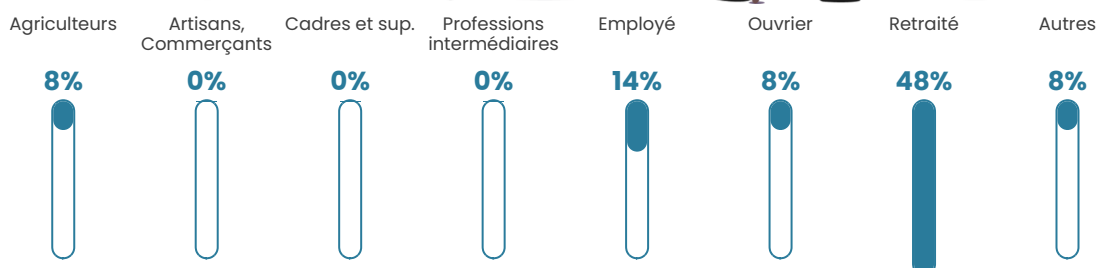

6.3%

Pop densité

4 h/km²

Revenu moyen

19 200 €/an

Evolution du nombre d'habitants

Sources : Institut national de la statistique et des études économiques (insee) selon Les dernières parutions officielles de 2024 portant sur les années 2020, 2021 et 2022.

Tranche d'âge

Activité professionnelle

Niveau de diplôme

Composition des ménages

Profils électoraux

Premier tour

	Marine LE PEN	24.24 %
	Valérie PÉCRESSE	21.97 %
	Emmanuel MACRON	15.15 %
	Jean-Luc MÉLENCHON	14.39 %
	Jean LASSALLE	9.85 %
	Éric ZEMMOUR	9.09 %
	Yannick JADOT	3.03 %
	Nicolas DUPONT-AIGNAN	1.52 %
	Nathalie ARTHAUD	0.76 %
	Fabien ROUSSEL	0.00 %
	Anne HIDALGO	0.00 %
	Philippe POUTOU	0.00 %