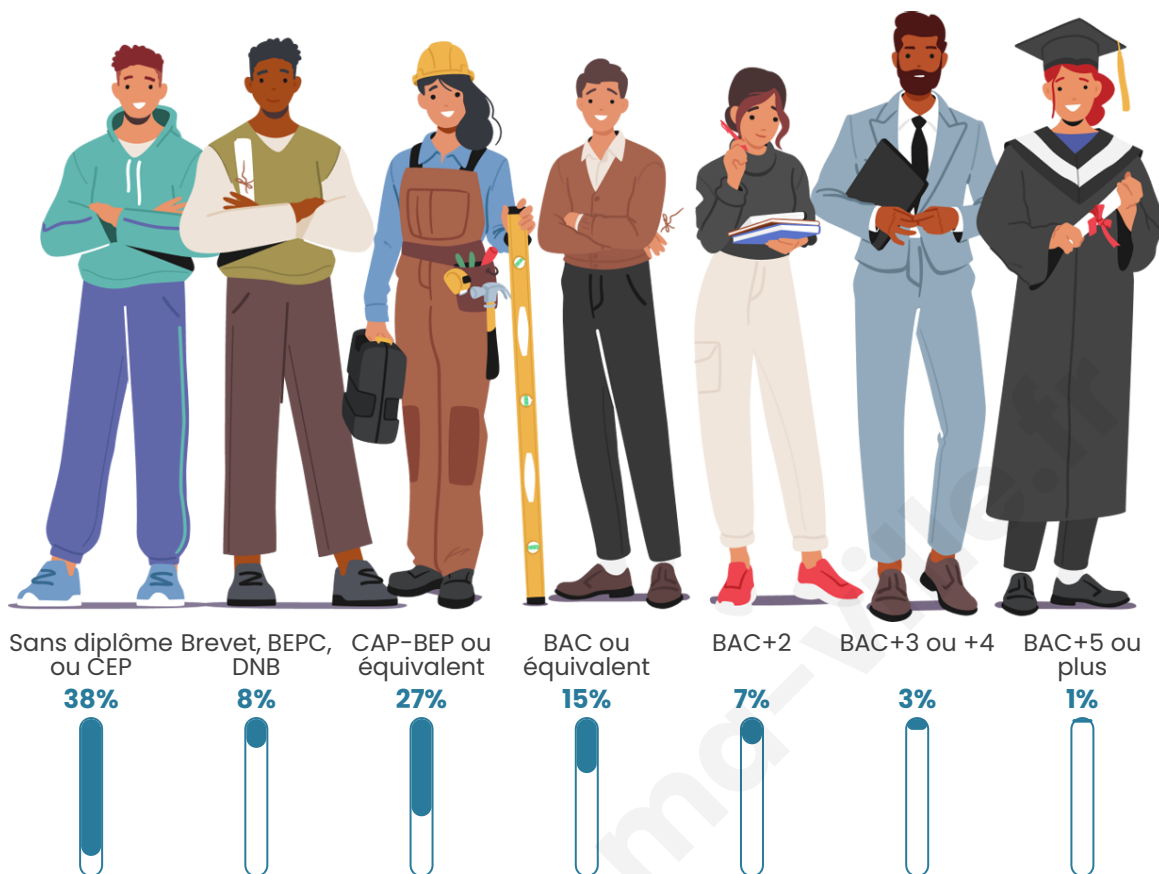

Statistiques sur la population

Nombre d'habitants

177

Age moyen

52 ans

Pop active

37.3%

Taux chômage

6.3%

Pop densité

4 h/km²

Revenu moyen

19 200 €/an

Evolution du nombre d'habitants

Sources : Institut national de la statistique et des études économiques (insee) selon Les dernières parutions officielles de 2024 portant sur les années 2020, 2021 et 2022.

Tranche d'âge

Activité professionnelle

Niveau de diplôme

Composition des ménages

Profils électoraux

Premier tour

	Marine LE PEN	24.24 %
	Valérie PÉCRESSE	21.97 %
	Emmanuel MACRON	15.15 %
	Jean-Luc MÉLENCHON	14.39 %
	Jean LASSALLE	9.85 %
	Éric ZEMMOUR	9.09 %
	Yannick JADOT	3.03 %
	Nicolas DUPONT-AIGNAN	1.52 %
	Nathalie ARTHAUD	0.76 %
	Fabien ROUSSEL	0.00 %
	Anne HIDALGO	0.00 %
	Philippe POUTOU	0.00 %