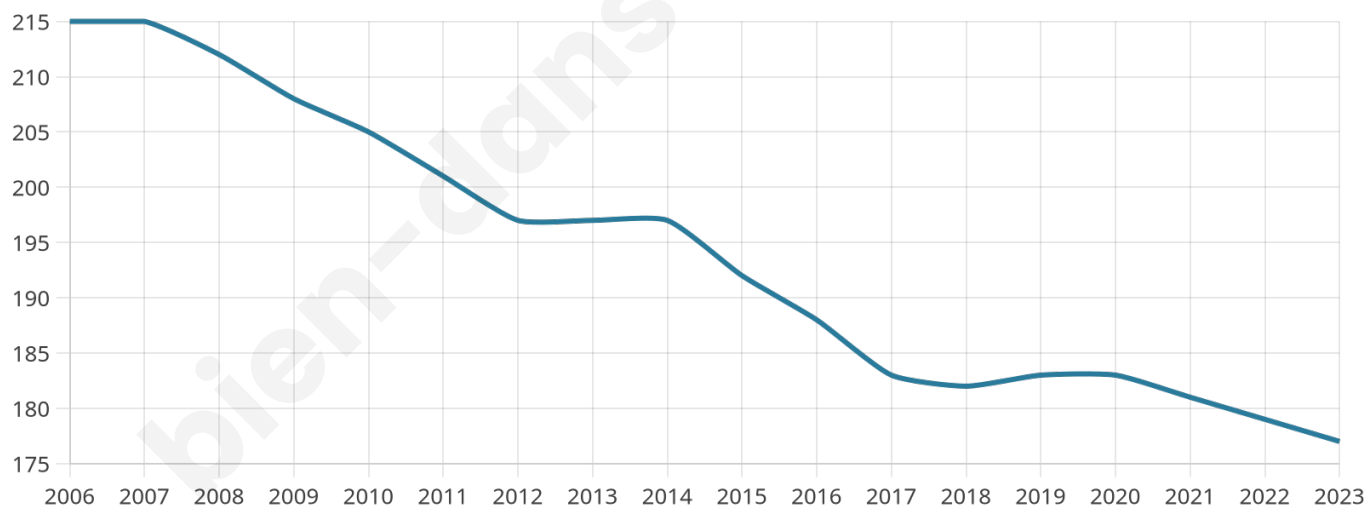

Statistiques sur la population

Nombre d'habitants

177

Age moyen

52 ans

Pop active

37.3%

Taux chômage

6.3%

Pop densité

4 h/km²

Revenu moyen

19 200 €/an

Evolution du nombre d'habitants

Sources : Institut national de la statistique et des études économiques (insee) selon Les dernières parutions officielles de 2024 portant sur les années 2020, 2021 et 2022.

Tranche d'âge

Activité professionnelle

Niveau de diplôme

Composition des ménages

Profils électoraux

Premier tour

	Marine LE PEN	24.24 %
	Valérie PÉCRESSE	21.97 %
	Emmanuel MACRON	15.15 %
	Jean-Luc MÉLENCHON	14.39 %
	Jean LASSALLE	9.85 %
	Éric ZEMMOUR	9.09 %
	Yannick JADOT	3.03 %
	Nicolas DUPONT-AIGNAN	1.52 %
	Nathalie ARTHAUD	0.76 %
	Fabien ROUSSEL	0.00 %
	Anne HIDALGO	0.00 %
	Philippe POUTOU	0.00 %