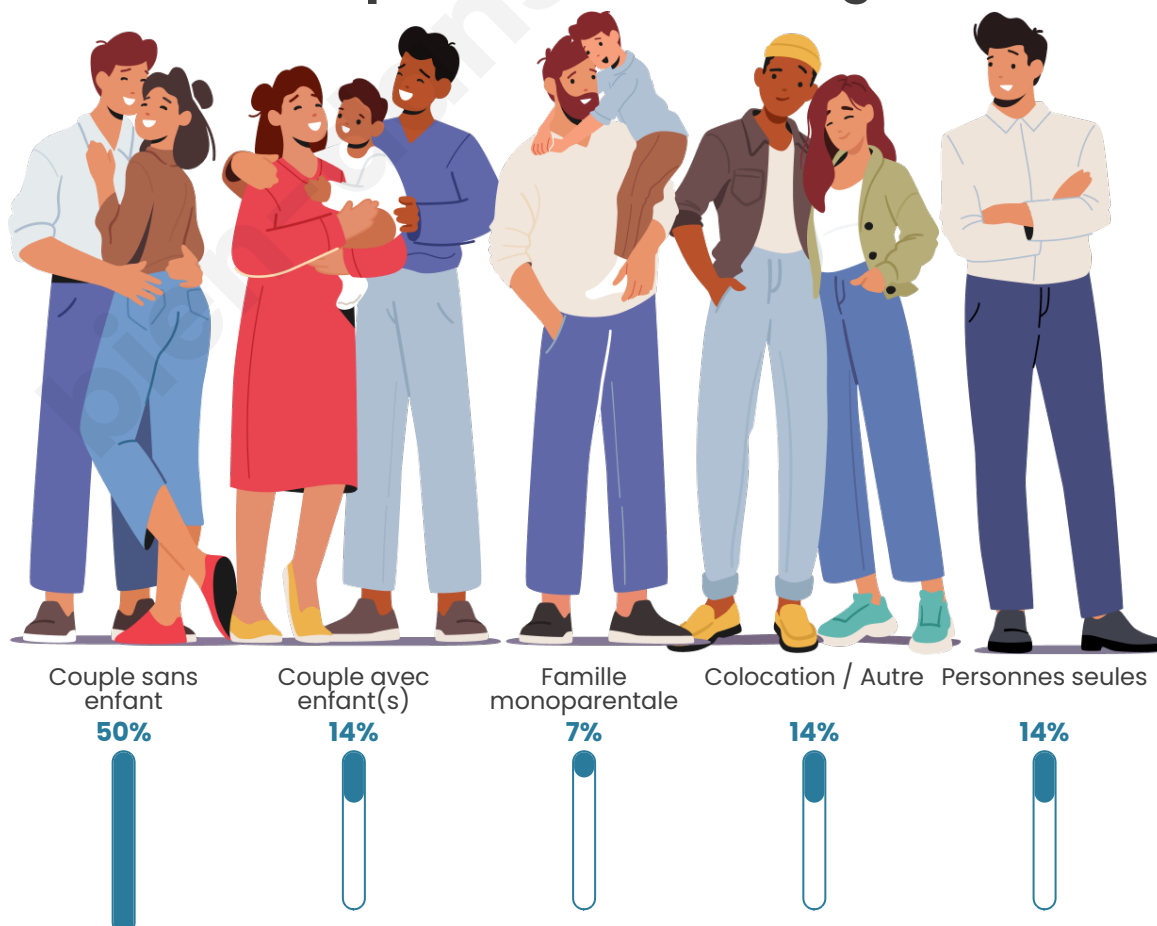

Statistiques sur la population

Nombre d'habitants

177

Age moyen

52 ans

Pop active

37.3%

Taux chômage

Tranche d'âge

Activité professionnelle

Niveau de diplôme

Composition des ménages

Profils électoraux

Premier tour

	Marine LE PEN	24.24 %
	Valérie PÉCRESSE	21.97 %
	Emmanuel MACRON	15.15 %
	Jean-Luc MÉLENCHON	14.39 %
	Jean LASSALLE	9.85 %
	Éric ZEMMOUR	9.09 %
	Yannick JADOT	3.03 %
	Nicolas DUPONT-AIGNAN	1.52 %
	Nathalie ARTHAUD	0.76 %
	Fabien ROUSSEL	0.00 %
	Anne HIDALGO	0.00 %
	Philippe POUTOU	0.00 %