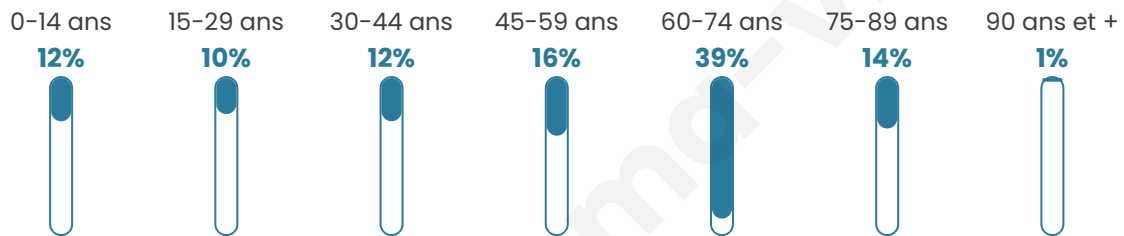

Statistiques sur la population

Nombre d'habitants

177

Age moyen

52 ans

Pop active

37.3%

Taux chômage

6.3%

Pop densité

4 h/km²

Revenu moyen

19 200 €/an

Evolution du nombre d'habitants

Sources : Institut national de la statistique et des études économiques (insee) selon Les dernières parutions officielles de 2024 portant sur les années 2020, 2021 et 2022.

Tranche d'âge

Activité professionnelle

Niveau de diplôme

Composition des ménages

Profils électoraux

Premier tour

	Marine LE PEN	24.24 %
	Valérie PÉCRESSE	21.97 %
	Emmanuel MACRON	15.15 %
	Jean-Luc MÉLENCHON	14.39 %
	Jean LASSALLE	9.85 %
	Éric ZEMMOUR	9.09 %
	Yannick JADOT	3.03 %
	Nicolas DUPONT-AIGNAN	1.52 %
	Nathalie ARTHAUD	0.76 %
	Fabien ROUSSEL	0.00 %
	Anne HIDALGO	0.00 %
	Philippe POUTOU	0.00 %

176 inscrits

Participation : 77.27%

Votes blancs : 2.21%

Votes nuls : 0.74%

Second tour

	Emmanuel MACRON	45,61 %
	Marine LE PEN	54,39 %

174 inscrits

Participation : 75.29%