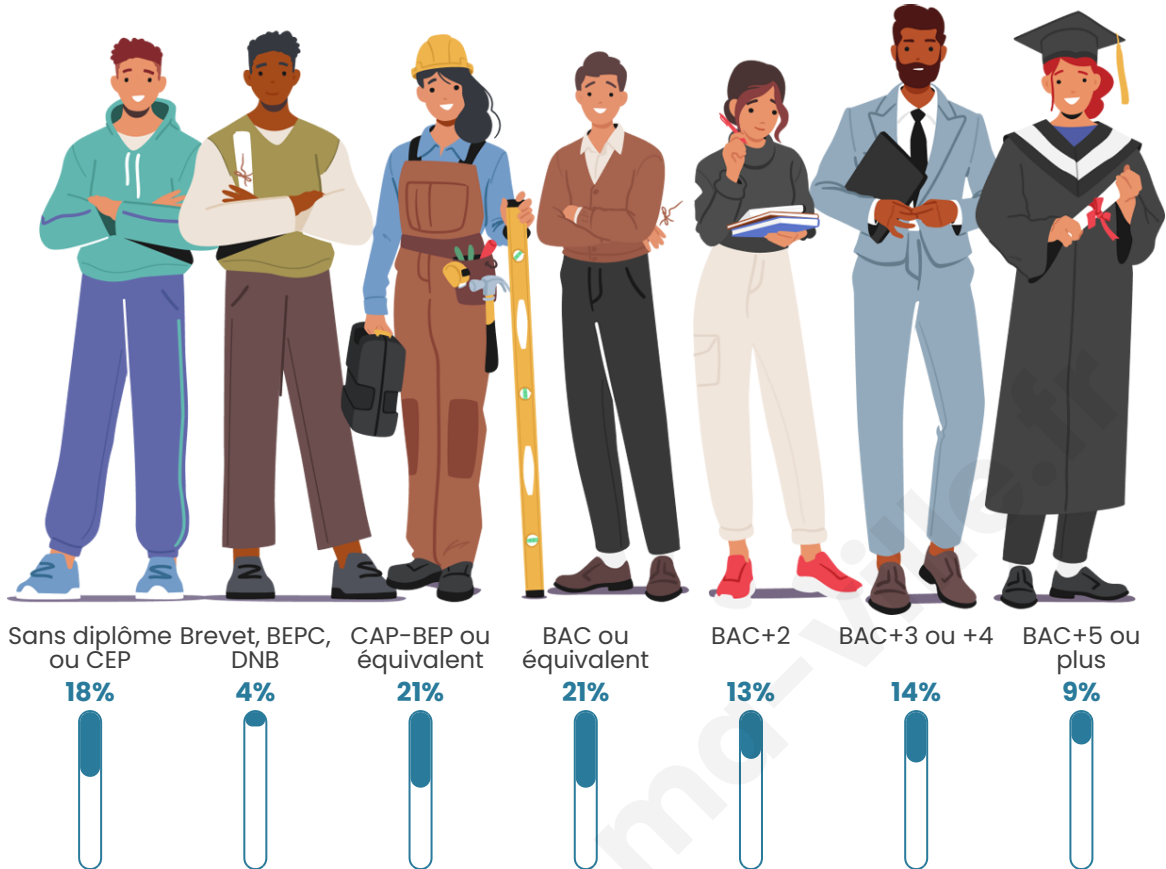

41 ans

Pop active

50%

Taux chômage

10.9%

Pop densité

29 h/km²

Revenu moyen

Tranche d'âge

Activité professionnelle

Niveau de diplôme

Composition des ménages

Profils électoraux

Premier tour

	Marine LE PEN	25.47 %
	Éric ZEMMOUR	25.47 %
	Jean-Luc MÉLENCHON	18.87 %
	Emmanuel MACRON	12.26 %
	Jean LASSALLE	6.60 %
	Philippe POUTOU	3.77 %
	Fabien ROUSSEL	1.89 %
	Anne HIDALGO	1.89 %
	Valérie PÉCRESSÉ	1.89 %
	Yannick JADOT	0.94 %
	Nicolas DUPONT- AIGNAN	0.94 %
	Nathalie ARTHAUD	0.00 %