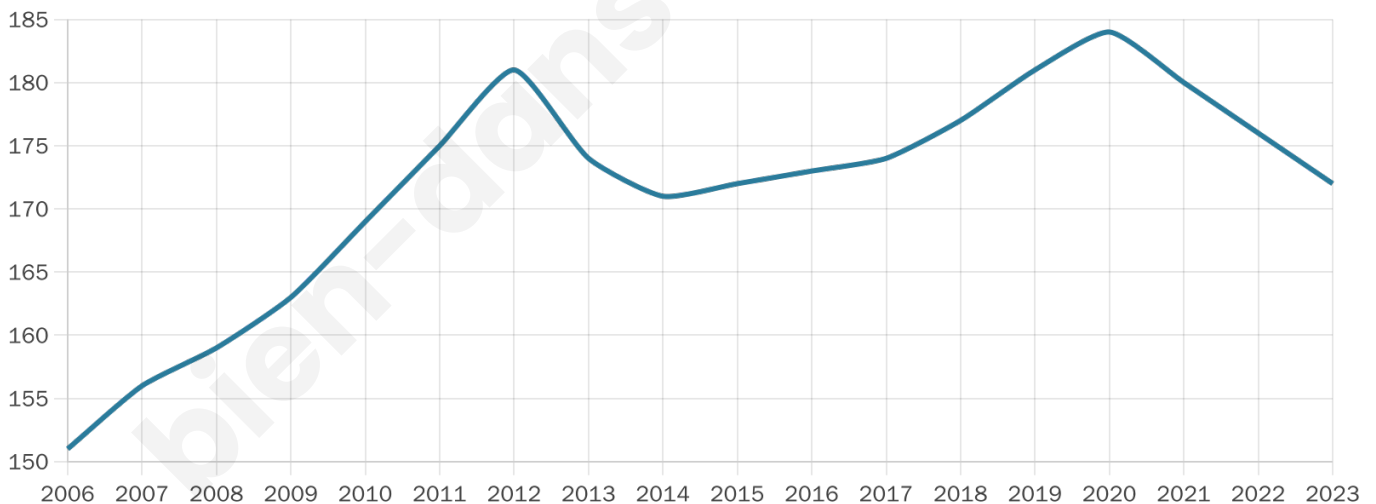

Version web

Ville de Brézilhac

Présenté par

BIEN dans
ma **VILLE** 

Sommaire

Situation géographique	3
Statistiques sur la population	4
Evolution du nombre d'habitants	4
Tranche d'âge	5
0-14 ans	5
15-29 ans	5
30-44 ans	5
45-59 ans	5
60-74 ans	5
75-89 ans	5
90 ans et +	5
Activité professionnelle	5
Agriculteurs	5
Artisans, Commerçants	5
Cadres et sup.	5
Professions intermédiaires	5
Employé	5
Ouvrier	5
Retraité	5
Autres	5
Niveau de diplôme	6
Sans diplôme ou CEP	6
Brevet, BEPC, DNB	6
CAP-BEP ou équivalent	6
BAC ou équivalent	6
BAC+2	6
BAC+3 ou +4	6
BAC+5 ou plus	6
Composition des ménages	6
Couple sans enfant	6
Couple avec enfant(s)	6
Famille monoparentale	6
Colocation / Autre	6
Personnes seules	6
Profils électoraux	7
Premier tour	7
Sécurité	8
Evolution du nombre d'infractions	8
Pour comparer	9
Services à la population	10
Commerce	10
Éducation	10
Villes autour de Brézilhac	12

41 ans

Pop active

50%

Taux chômage

10.9%

Pop densité

29 h/km²

Revenu moyen

19 800 €/an

Evolution du nombre d'habitants

Sources : Institut national de la statistique et des études économiques (insee) selon Les dernières parutions officielles de 2024 portant sur les années 2020, 2021 et 2022.