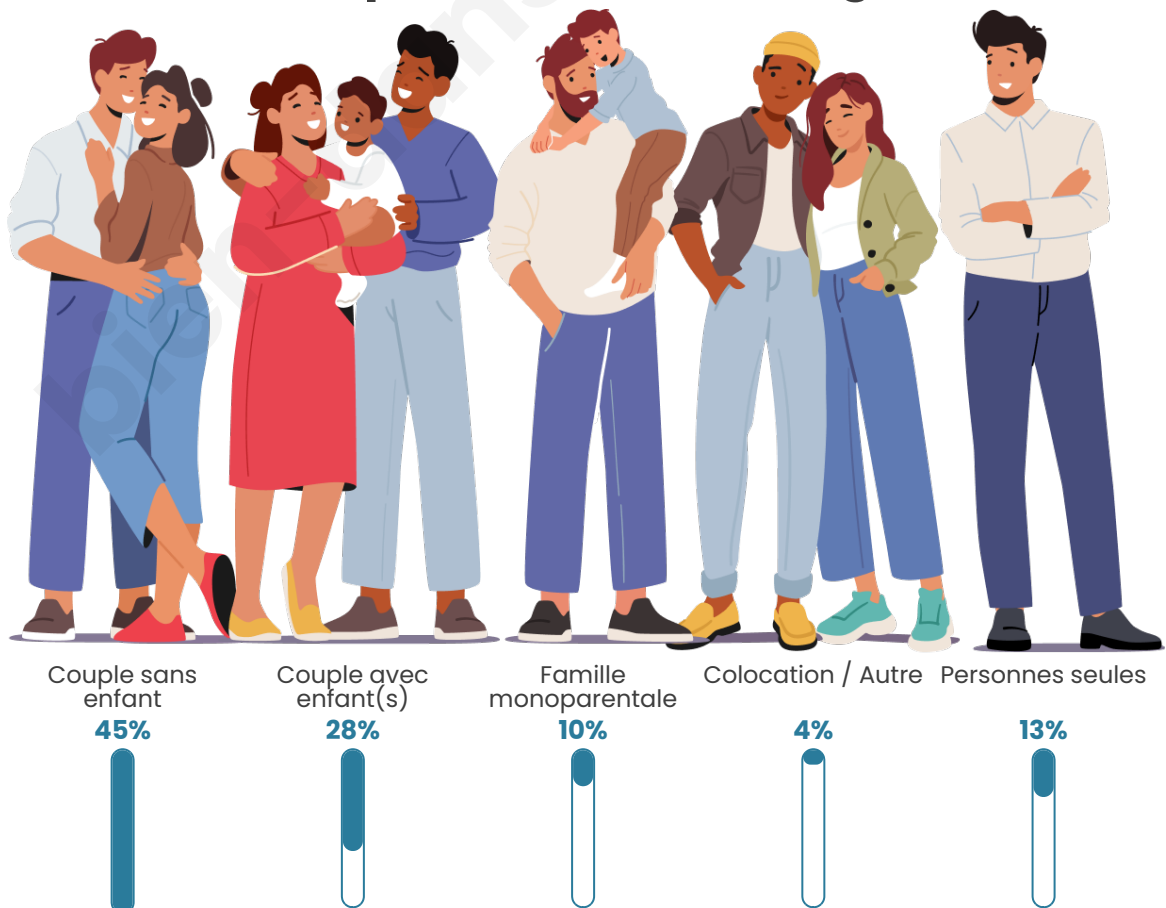

Tranche d'âge

Activité professionnelle

Niveau de diplôme

Composition des ménages

Profils électoraux

Premier tour

	Marine LE PEN	25.47 %
	Éric ZEMMOUR	25.47 %
	Jean-Luc MÉLENCHON	18.87 %
	Emmanuel MACRON	12.26 %
	Jean LASSALLE	6.60 %
	Philippe POUTOU	3.77 %
	Fabien ROUSSEL	1.89 %
	Anne HIDALGO	1.89 %
	Valérie PÉCRESSÉ	1.89 %
	Yannick JADOT	0.94 %
	Nicolas DUPONT- AIGNAN	0.94 %
	Nathalie ARTHAUD	0.00 %