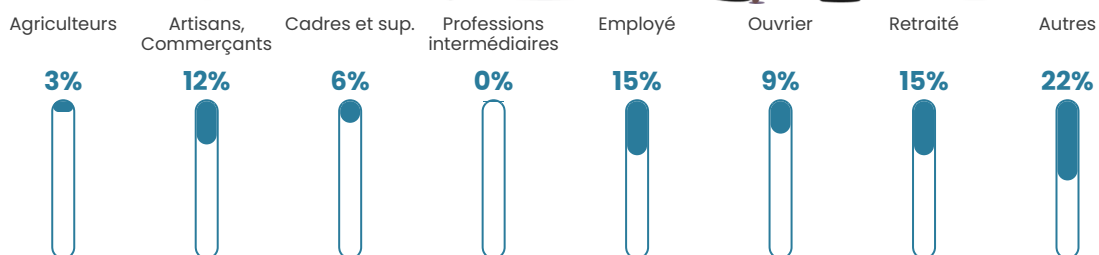

19 800 €/an

Evolution du nombre d'habitants

Sources : Institut national de la statistique et des études économiques (insee) selon Les dernières parutions officielles de 2024 portant sur les années 2020, 2021 et 2022.

Tranche d'âge

Activité professionnelle

Niveau de diplôme

Composition des ménages

Profils électoraux

Premier tour

	Marine LE PEN	25.47 %
	Éric ZEMMOUR	25.47 %
	Jean-Luc MÉLENCHON	18.87 %
	Emmanuel MACRON	12.26 %
	Jean LASSALLE	6.60 %
	Philippe POUTOU	3.77 %
	Fabien ROUSSEL	1.89 %
	Anne HIDALGO	1.89 %
	Valérie PÉCRESSÉ	1.89 %
	Yannick JADOT	0.94 %
	Nicolas DUPONT- AIGNAN	0.94 %
	Nathalie ARTHAUD	0.00 %