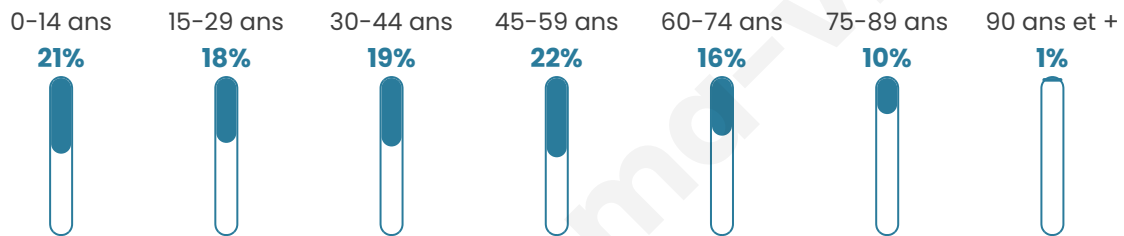

Version web

Ville de Brézilhac

Présenté par

BIEN dans
ma **VILLE** 

Sommaire

Situation géographique	3
Statistiques sur la population	4
Evolution du nombre d'habitants	4
Tranche d'âge	5
0-14 ans	5
15-29 ans	5
30-44 ans	5
45-59 ans	5
60-74 ans	5
75-89 ans	5
90 ans et +	5
Activité professionnelle	5
Agriculteurs	5
Artisans, Commerçants	5
Cadres et sup.	5
Professions intermédiaires	5
Employé	5
Ouvrier	5
Retraité	5
Autres	5
Niveau de diplôme	6
Sans diplôme ou CEP	6
Brevet, BEPC, DNB	6
CAP-BEP ou équivalent	6
BAC ou équivalent	6
BAC+2	6
BAC+3 ou +4	6
BAC+5 ou plus	6
Composition des ménages	6
Couple sans enfant	6
Couple avec enfant(s)	6
Famille monoparentale	6
Colocation / Autre	6
Personnes seules	6
Profils électoraux	7
Premier tour	7
Sécurité	8
Evolution du nombre d'infractions	8
Pour comparer	9
Services à la population	10
Commerce	10
Éducation	10
Villes autour de Brézilhac	12

41 ans

Pop active

50%

Taux chômage

10.9%

Pop densité

29 h/km²

Revenu moyen

19 800 €/an

Evolution du nombre d'habitants

Sources : Institut national de la statistique et des études économiques (insee) selon Les dernières parutions officielles de 2024 portant sur les années 2020, 2021 et 2022.

Tranche d'âge

Activité professionnelle

Niveau de diplôme

Composition des ménages

Profils électoraux

Premier tour

	Marine LE PEN	25.47 %
	Éric ZEMMOUR	25.47 %
	Jean-Luc MÉLENCHON	18.87 %
	Emmanuel MACRON	12.26 %
	Jean LASSALLE	6.60 %
	Philippe POUTOU	3.77 %
	Fabien ROUSSEL	1.89 %
	Anne HIDALGO	1.89 %
	Valérie PÉCRESSÉ	1.89 %
	Yannick JADOT	0.94 %
	Nicolas DUPONT- AIGNAN	0.94 %
	Nathalie ARTHAUD	0.00 %