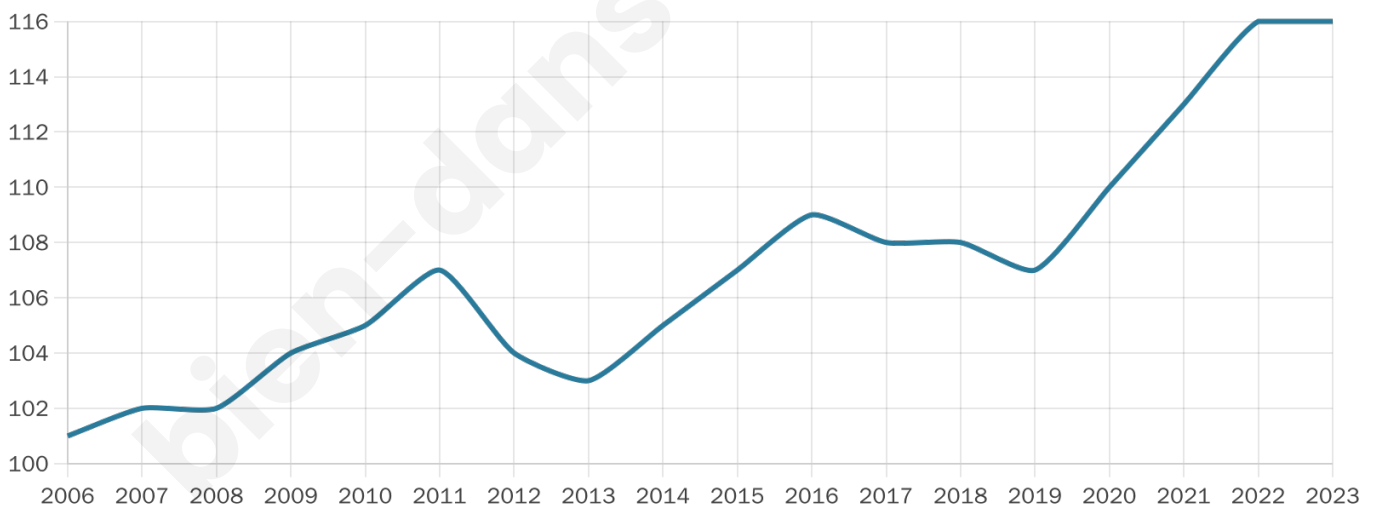

Version web

Ville de Brévillers

Présenté par

BIEN dans
ma **VILLE** 

Sommaire

Situation géographique	3
Statistiques sur la population	4
Evolution du nombre d'habitants	4
Tranche d'âge	5
0-14 ans	5
15-29 ans	5
30-44 ans	5
45-59 ans	5
60-74 ans	5
75-89 ans	5
90 ans et +	5
Activité professionnelle	5
Agriculteurs	5
Artisans, Commerçants	5
Cadres et sup.	5
Professions intermédiaires	5
Employé	5
Ouvrier	5
Retraité	5
Autres	5
Niveau de diplôme	6
Sans diplôme ou CEP	6
Brevet, BEPC, DNB	6
CAP-BEP ou équivalent	6
BAC ou équivalent	6
BAC+2	6
BAC+3 ou +4	6
BAC+5 ou plus	6
Composition des ménages	6
Couple sans enfant	6
Couple avec enfant(s)	6
Famille monoparentale	6
Colocation / Autre	6
Personnes seules	6
Profils électoraux	7
Premier tour	7
Sécurité	8
Evolution du nombre d'infractions	8
Pour comparer	9
Services à la population	10
Commerce	10
Éducation	10
Villes autour de Brévillers	11

35 ans

Pop active

56%

Taux chômage

5.2%

Pop densité

116 h/km²

Revenu moyen

23 440 €/an

Evolution du nombre d'habitants

Sources : Institut national de la statistique et des études économiques (insee) selon Les dernières parutions officielles de 2024 portant sur les années 2020, 2021 et 2022.