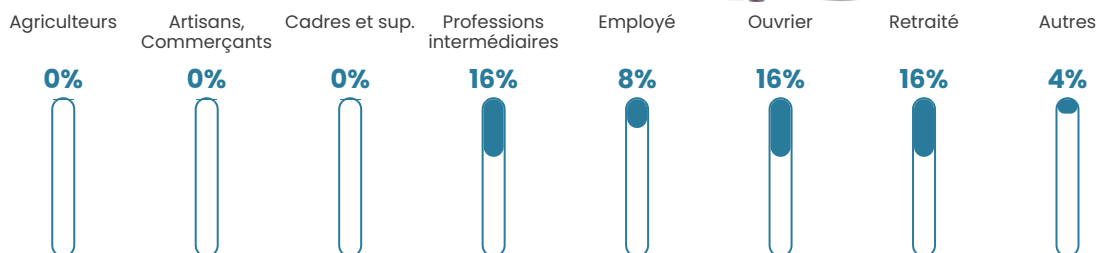

35 ans

Pop active

56%

Taux chômage

5.2%

Pop densité

116 h/km²

Revenu moyen

23 440 €/an

Evolution du nombre d'habitants

Sources : Institut national de la statistique et des études économiques (insee) selon Les dernières parutions officielles de 2024 portant sur les années 2020, 2021 et 2022.

Tranche d'âge

Activité professionnelle

Niveau de diplôme

Composition des ménages

Profils électoraux

Premier tour

	Marine LE PEN	31.82 %
	Emmanuel MACRON	28.79 %
	Éric ZEMMOUR	15.15 %
	Jean-Luc MÉLENCHON	13.64 %
	Valérie PÉCRESE	6.06 %
	Nicolas DUPONT-AIGNAN	3.03 %
	Fabien ROUSSEL	1.52 %
	Nathalie ARTHAUD	0.00 %
	Jean LASSALLE	0.00 %
	Anne HIDALGO	0.00 %
	Yannick JADOT	0.00 %
	Philippe POUTOU	0.00 %