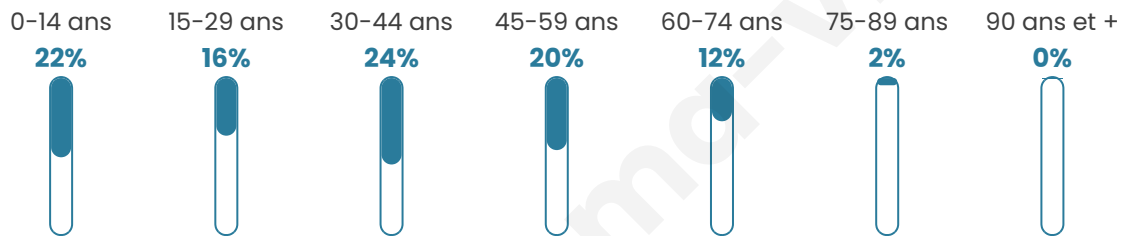

Version web

Ville de Brévillers

Présenté par

BIEN dans
ma **VILLE** 

Sommaire

Situation géographique	3
Statistiques sur la population	4
Evolution du nombre d'habitants	4
Tranche d'âge	5
0-14 ans	5
15-29 ans	5
30-44 ans	5
45-59 ans	5
60-74 ans	5
75-89 ans	5
90 ans et +	5
Activité professionnelle	5
Agriculteurs	5
Artisans, Commerçants	5
Cadres et sup.	5
Professions intermédiaires	5
Employé	5
Ouvrier	5
Retraité	5
Autres	5
Niveau de diplôme	6
Sans diplôme ou CEP	6
Brevet, BEPC, DNB	6
CAP-BEP ou équivalent	6
BAC ou équivalent	6
BAC+2	6
BAC+3 ou +4	6
BAC+5 ou plus	6
Composition des ménages	6
Couple sans enfant	6
Couple avec enfant(s)	6
Famille monoparentale	6
Colocation / Autre	6
Personnes seules	6
Profils électoraux	7
Premier tour	7
Sécurité	8
Evolution du nombre d'infractions	8
Pour comparer	9
Services à la population	10
Commerce	10
Éducation	10
Villes autour de Brévillers	11

35 ans

Pop active

56%

Taux chômage

5.2%

Pop densité

116 h/km²

Revenu moyen

Tranche d'âge

Activité professionnelle

Niveau de diplôme

Composition des ménages

Profils électoraux

Premier tour

	Marine LE PEN	31.82 %
	Emmanuel MACRON	28.79 %
	Éric ZEMMOUR	15.15 %
	Jean-Luc MÉLENCHON	13.64 %
	Valérie PÉCRESE	6.06 %
	Nicolas DUPONT-AIGNAN	3.03 %
	Fabien ROUSSEL	1.52 %
	Nathalie ARTHAUD	0.00 %
	Jean LASSALLE	0.00 %
	Anne HIDALGO	0.00 %
	Yannick JADOT	0.00 %
	Philippe POUTOU	0.00 %