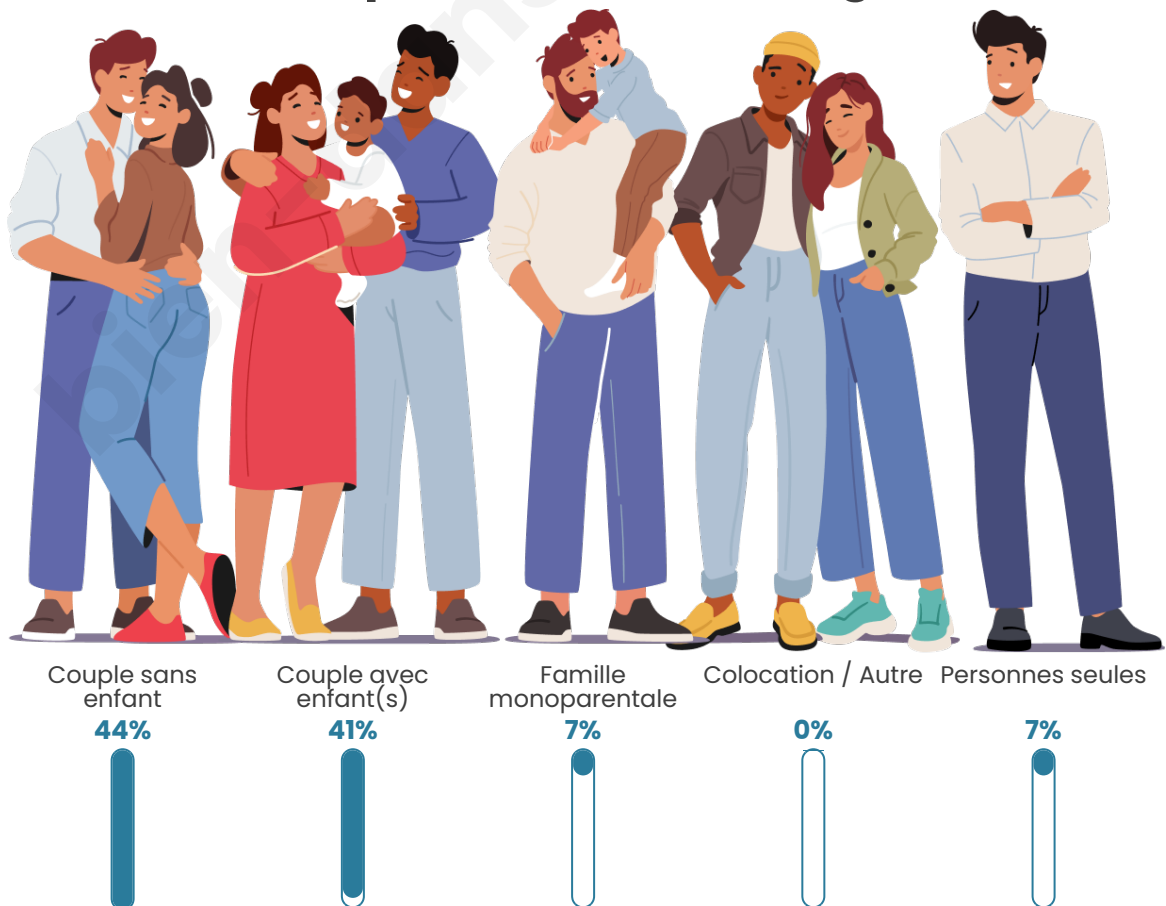

Tranche d'âge

Activité professionnelle

Niveau de diplôme

Composition des ménages

Profils électoraux

Premier tour

	Marine LE PEN	31.82 %
	Emmanuel MACRON	28.79 %
	Éric ZEMMOUR	15.15 %
	Jean-Luc MÉLENCHON	13.64 %
	Valérie PÉCRESE	6.06 %
	Nicolas DUPONT-AIGNAN	3.03 %
	Fabien ROUSSEL	1.52 %
	Nathalie ARTHAUD	0.00 %
	Jean LASSALLE	0.00 %
	Anne HIDALGO	0.00 %
	Yannick JADOT	0.00 %
	Philippe POUTOU	0.00 %