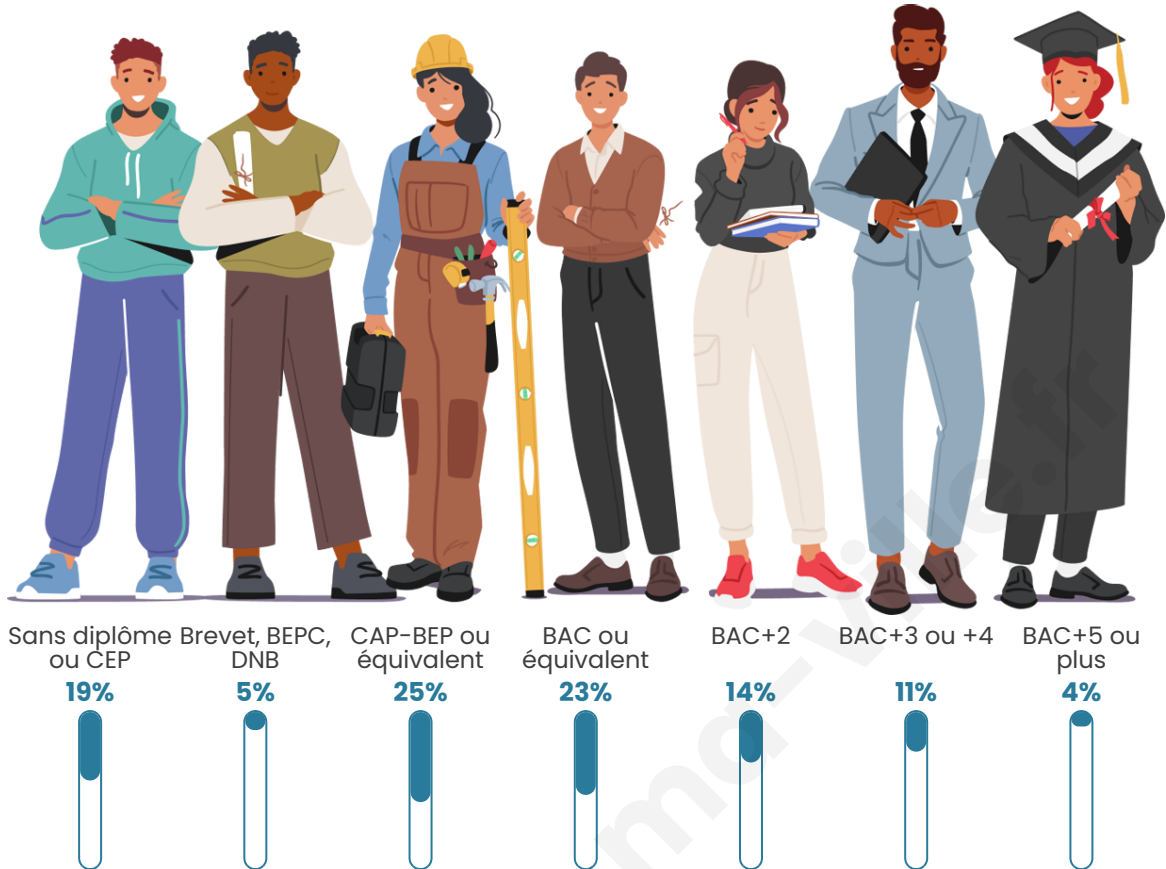

Tranche d'âge

Activité professionnelle

Niveau de diplôme

Composition des ménages

Profils électoraux

Premier tour

	Marine LE PEN	31.82 %
	Emmanuel MACRON	28.79 %
	Éric ZEMMOUR	15.15 %
	Jean-Luc MÉLENCHON	13.64 %
	Valérie PÉCRESE	6.06 %
	Nicolas DUPONT-AIGNAN	3.03 %
	Fabien ROUSSEL	1.52 %
	Nathalie ARTHAUD	0.00 %
	Jean LASSALLE	0.00 %
	Anne HIDALGO	0.00 %
	Yannick JADOT	0.00 %
	Philippe POUTOU	0.00 %