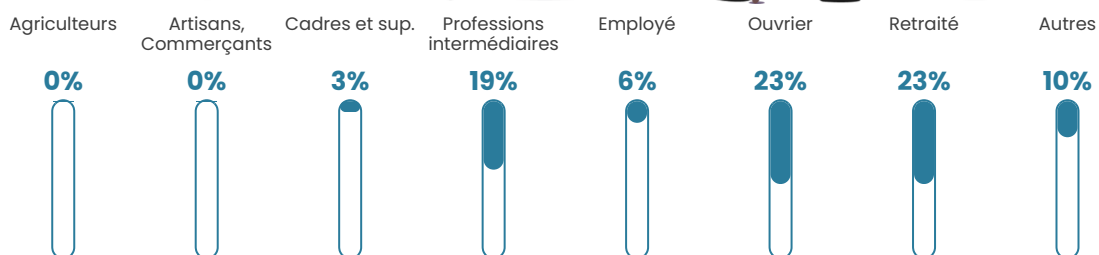

52 h/km²

Revenu moyen

22 700 €/an

Evolution du nombre d'habitants

Sources : Institut national de la statistique et des études économiques (insee) selon Les dernières parutions officielles de 2024 portant sur les années 2020, 2021 et 2022.

Tranche d'âge

Activité professionnelle

Niveau de diplôme

Composition des ménages

Profils électoraux

Premier tour

	Emmanuel MACRON	33.66 %
	Marine LE PEN	31.68 %
	Jean-Luc MÉLENCHON	17.82 %
	Valérie PÉCRESSÉ	8.91 %
	Éric ZEMMOUR	2.97 %
	Fabien ROUSSEL	1.98 %
	Nicolas DUPONT-AIGNAN	1.98 %
	Yannick JADOT	0.99 %
	Nathalie ARTHAUD	0.00 %
	Jean LASSALLE	0.00 %
	Anne HIDALGO	0.00 %
	Philippe POUTOU	0.00 %