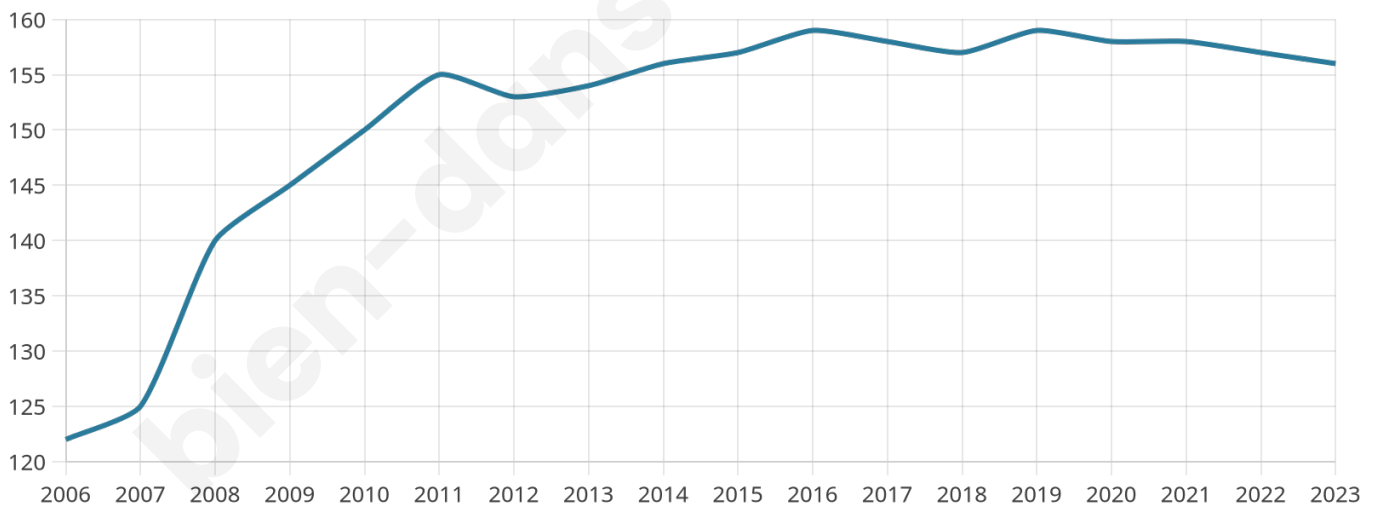

Version web

Ville de Brévillers

Présenté par

BIEN dans
ma **VILLE** 

Sommaire

Situation géographique	3
Statistiques sur la population	4
Evolution du nombre d'habitants	4
Tranche d'âge	5
0-14 ans	5
15-29 ans	5
30-44 ans	5
45-59 ans	5
60-74 ans	5
75-89 ans	5
90 ans et +	5
Activité professionnelle	5
Agriculteurs	5
Artisans, Commerçants	5
Cadres et sup.	5
Professions intermédiaires	5
Employé	5
Ouvrier	5
Retraité	5
Autres	5
Niveau de diplôme	6
Sans diplôme ou CEP	6
Brevet, BEPC, DNB	6
CAP-BEP ou équivalent	6
BAC ou équivalent	6
BAC+2	6
BAC+3 ou +4	6
BAC+5 ou plus	6
Composition des ménages	6
Couple sans enfant	6
Couple avec enfant(s)	6
Famille monoparentale	6
Colocation / Autre	6
Personnes seules	6
Profils électoraux	7
Premier tour	7
Sécurité	8
Evolution du nombre d'infractions	8
Pour comparer	9
Services à la population	10
Commerce	10
Éducation	10
Villes autour de Brévillers	11

156

Age moyen

41 ans

Pop active

45.5%

Taux chômage

2.2%

Pop densité

52 h/km²

Revenu moyen

22 700 €/an

Evolution du nombre d'habitants

Sources : Institut national de la statistique et des études économiques (insee) selon Les dernières parutions officielles de 2024 portant sur les années 2020, 2021 et 2022.