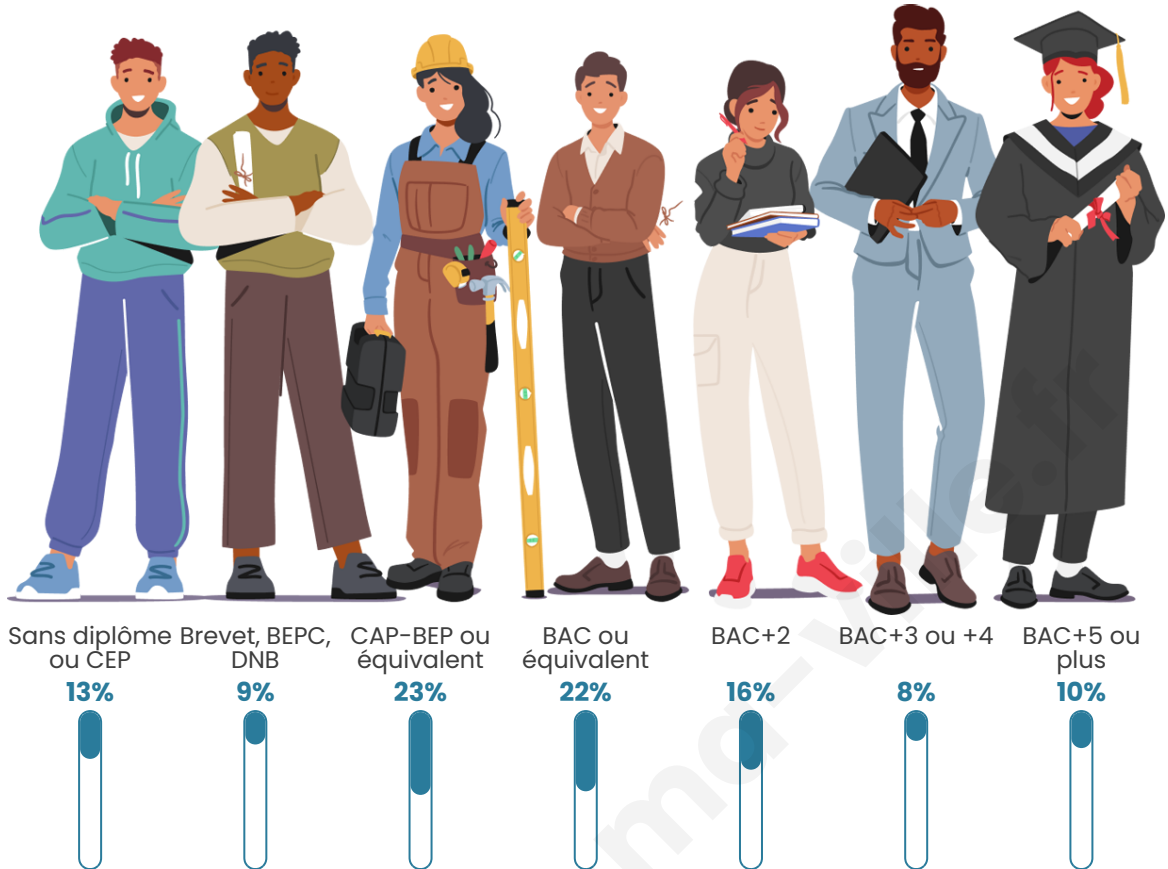

156

Age moyen

41 ans

Pop active

45.5%

Taux chômage

2.2%

Pop densité

Tranche d'âge

Activité professionnelle

Niveau de diplôme

Composition des ménages

Profils électoraux

Premier tour

	Emmanuel MACRON	33.66 %
	Marine LE PEN	31.68 %
	Jean-Luc MÉLENCHON	17.82 %
	Valérie PÉCRESSÉ	8.91 %
	Éric ZEMMOUR	2.97 %
	Fabien ROUSSEL	1.98 %
	Nicolas DUPONT-AIGNAN	1.98 %
	Yannick JADOT	0.99 %
	Nathalie ARTHAUD	0.00 %
	Jean LASSALLE	0.00 %
	Anne HIDALGO	0.00 %
	Philippe POUTOU	0.00 %