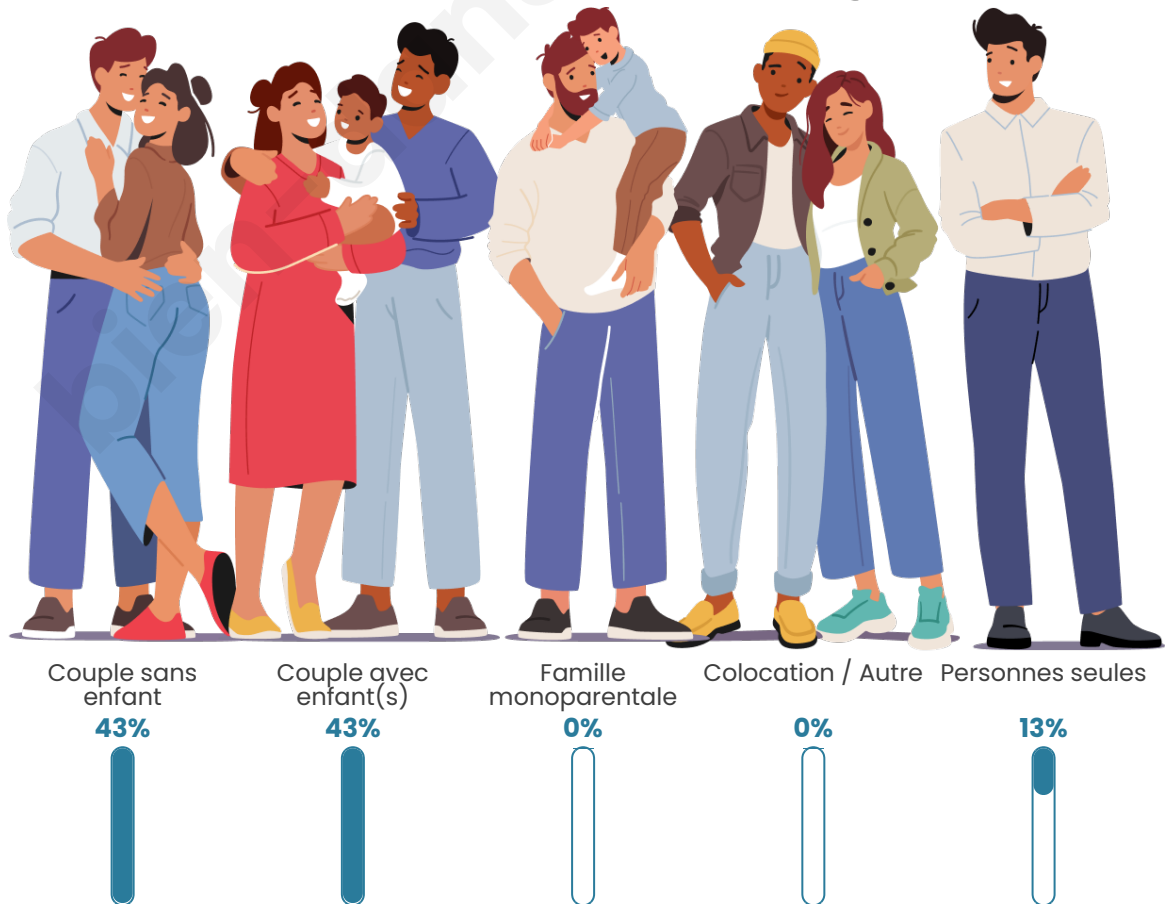

Tranche d'âge

Activité professionnelle

Niveau de diplôme

Composition des ménages

Profils électoraux

Premier tour

	Emmanuel MACRON	33.66 %
	Marine LE PEN	31.68 %
	Jean-Luc MÉLENCHON	17.82 %
	Valérie PÉCRESSÉ	8.91 %
	Éric ZEMMOUR	2.97 %
	Fabien ROUSSEL	1.98 %
	Nicolas DUPONT-AIGNAN	1.98 %
	Yannick JADOT	0.99 %
	Nathalie ARTHAUD	0.00 %
	Jean LASSALLE	0.00 %
	Anne HIDALGO	0.00 %
	Philippe POUTOU	0.00 %