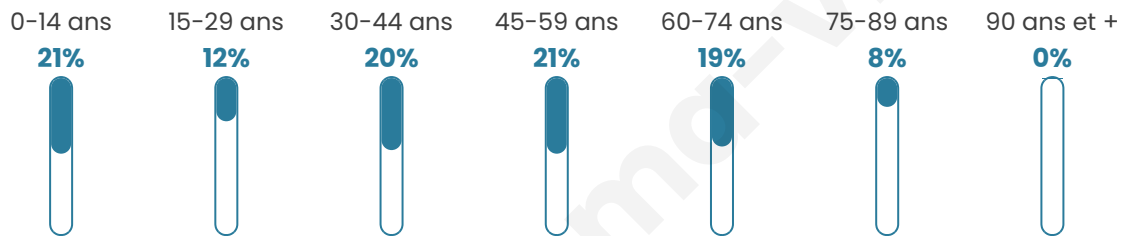

156

Age moyen

41 ans

Pop active

45.5%

Taux chômage

2.2%

Pop densité

52 h/km²

Revenu moyen

22 700 €/an

Evolution du nombre d'habitants

Sources : Institut national de la statistique et des études économiques (insee) selon Les dernières parutions officielles de 2024 portant sur les années 2020, 2021 et 2022.

Tranche d'âge

Activité professionnelle

Niveau de diplôme

Composition des ménages

Profils électoraux

Premier tour

	Emmanuel MACRON	33.66 %
	Marine LE PEN	31.68 %
	Jean-Luc MÉLENCHON	17.82 %
	Valérie PÉCRESSÉ	8.91 %
	Éric ZEMMOUR	2.97 %
	Fabien ROUSSEL	1.98 %
	Nicolas DUPONT-AIGNAN	1.98 %
	Yannick JADOT	0.99 %
	Nathalie ARTHAUD	0.00 %
	Jean LASSALLE	0.00 %
	Anne HIDALGO	0.00 %
	Philippe POUTOU	0.00 %