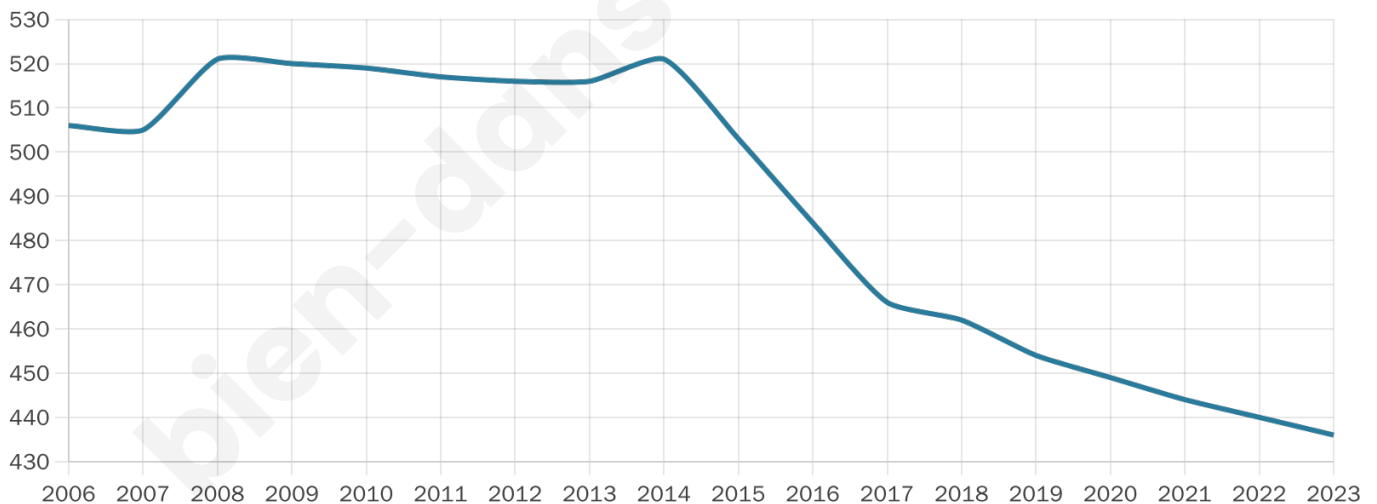

Version web

Ville de Bréville

Présenté par

BIEN dans
ma **VILLE** 

Sommaire

Situation géographique	3
Statistiques sur la population	4
Evolution du nombre d'habitants	4
Tranche d'âge	5
0-14 ans	5
15-29 ans	5
30-44 ans	5
45-59 ans	5
60-74 ans	5
75-89 ans	5
90 ans et +	5
Activité professionnelle	5
Agriculteurs	5
Artisans, Commerçants	5
Cadres et sup.	5
Professions intermédiaires	5
Employé	5
Ouvrier	5
Retraité	5
Autres	5
Niveau de diplôme	6
Sans diplôme ou CEP	6
Brevet, BEPC, DNB	6
CAP-BEP ou équivalent	6
BAC ou équivalent	6
BAC+2	6
BAC+3 ou +4	6
BAC+5 ou plus	6
Composition des ménages	6
Couple sans enfant	6
Couple avec enfant(s)	6
Famille monoparentale	6
Colocation / Autre	6
Personnes seules	6
Profils électoraux	7
Premier tour	7
Sécurité	8
Evolution du nombre d'infractions	8
Pour comparer	9
Services à la population	10
Commerce	10
Éducation	10
Villes autour de Bréville	11

436

Age moyen

46 ans

Pop active

43.6%

Taux chômage

6.6%

Pop densité

29 h/km²

Revenu moyen

22 500 €/an

Evolution du nombre d'habitants

Sources : Institut national de la statistique et des études économiques (insee) selon Les dernières parutions officielles de 2024 portant sur les années 2020, 2021 et 2022.