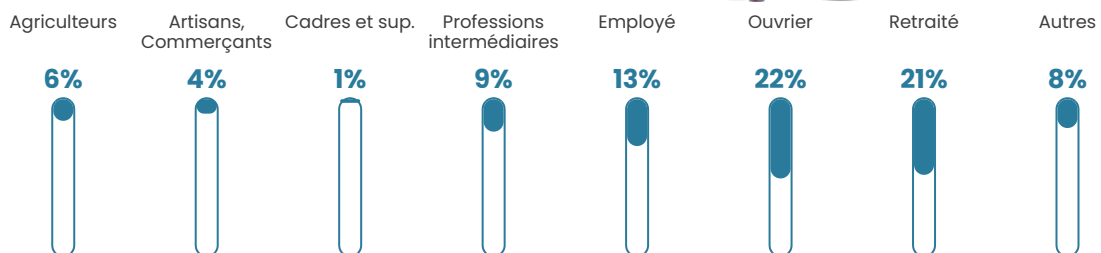

29 h/km²

Revenu moyen

22 500 €/an

Evolution du nombre d'habitants

Sources : Institut national de la statistique et des études économiques (insee) selon Les dernières parutions officielles de 2024 portant sur les années 2020, 2021 et 2022.

Tranche d'âge

Activité professionnelle

Niveau de diplôme

Composition des ménages

Profils électoraux

Premier tour

	Emmanuel MACRON	31.56 %
	Marine LE PEN	25.86 %
	Jean-Luc MÉLENCHON	19.39 %
	Yannick JADOT	5.70 %
	Éric ZEMMOUR	4.94 %
	Valérie PÉCRESE	4.94 %
	Jean LASSALLE	3.42 %
	Anne HIDALGO	1.52 %
	Philippe POUTOU	1.14 %
	Nicolas DUPONT-AIGNAN	1.14 %
	Nathalie ARTHAUD	0.38 %
	Fabien ROUSSEL	0.00 %