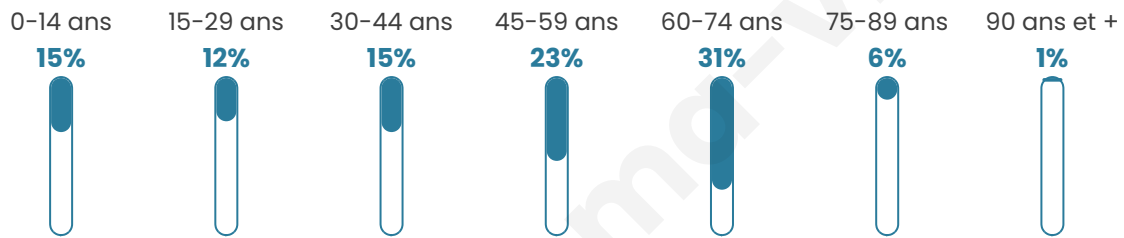

436

Age moyen

46 ans

Pop active

43.6%

Taux chômage

6.6%

Pop densité

29 h/km²

Revenu moyen

22 500 €/an

Evolution du nombre d'habitants

Sources : Institut national de la statistique et des études économiques (insee) selon Les dernières parutions officielles de 2024 portant sur les années 2020, 2021 et 2022.

Tranche d'âge

Activité professionnelle

Niveau de diplôme

Composition des ménages

Profils électoraux

Premier tour

	Emmanuel MACRON	31.56 %
	Marine LE PEN	25.86 %
	Jean-Luc MÉLENCHON	19.39 %
	Yannick JADOT	5.70 %
	Éric ZEMMOUR	4.94 %
	Valérie PÉCRESE	4.94 %
	Jean LASSALLE	3.42 %
	Anne HIDALGO	1.52 %
	Philippe POUTOU	1.14 %
	Nicolas DUPONT-AIGNAN	1.14 %
	Nathalie ARTHAUD	0.38 %
	Fabien ROUSSEL	0.00 %

350 inscrits

Participation : 78%
Votes blancs : 2.93%
Votes nuls : 0.73%

Second tour

	Emmanuel MACRON	59,04 %
	Marine LE PEN	40,96 %

350 inscrits

Participation : 78.29%
Votes blancs : 8.39%
Votes nuls : 0.73%