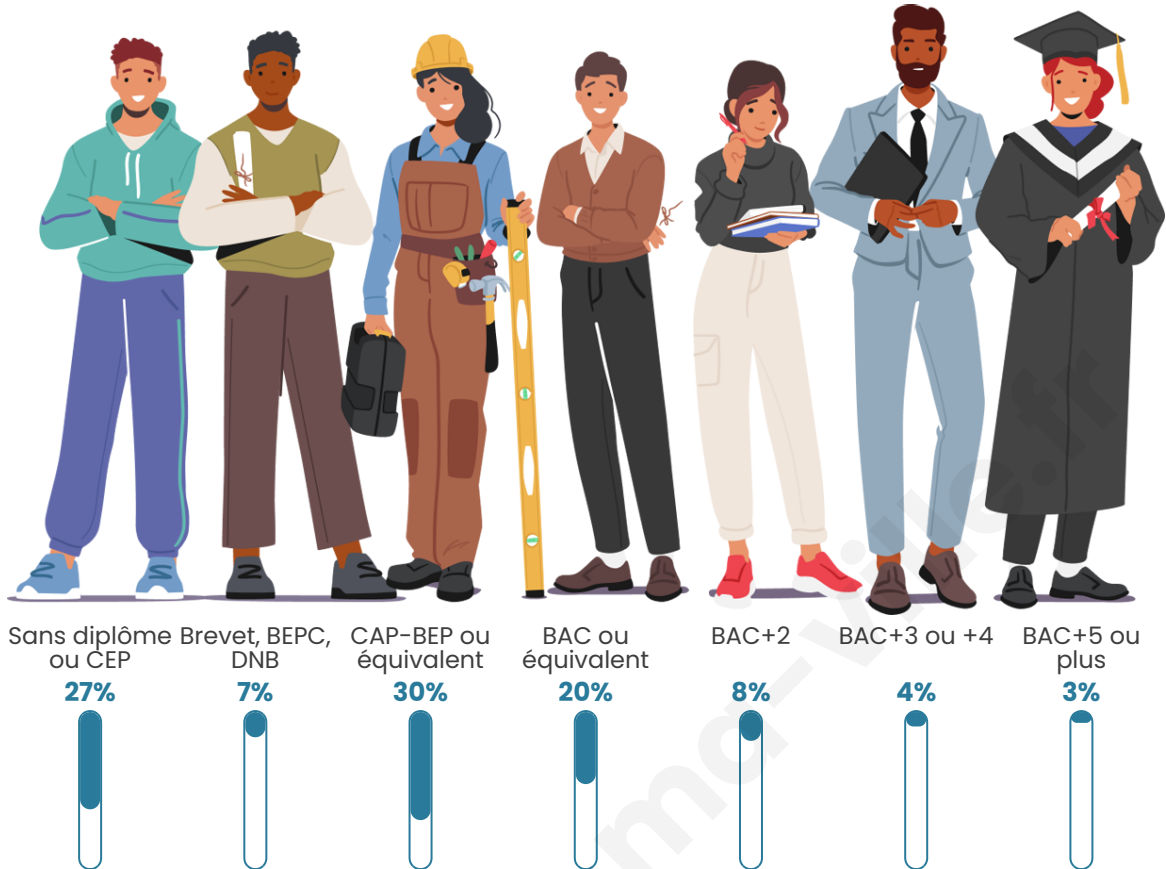

436

Age moyen

46 ans

Pop active

43.6%

Taux chômage

6.6%

Pop densité

Tranche d'âge

Activité professionnelle

Niveau de diplôme

Composition des ménages

Profils électoraux

Premier tour

	Emmanuel MACRON	31.56 %
	Marine LE PEN	25.86 %
	Jean-Luc MÉLENCHON	19.39 %
	Yannick JADOT	5.70 %
	Éric ZEMMOUR	4.94 %
	Valérie PÉCRESE	4.94 %
	Jean LASSALLE	3.42 %
	Anne HIDALGO	1.52 %
	Philippe POUTOU	1.14 %
	Nicolas DUPONT-AIGNAN	1.14 %
	Nathalie ARTHAUD	0.38 %
	Fabien ROUSSEL	0.00 %