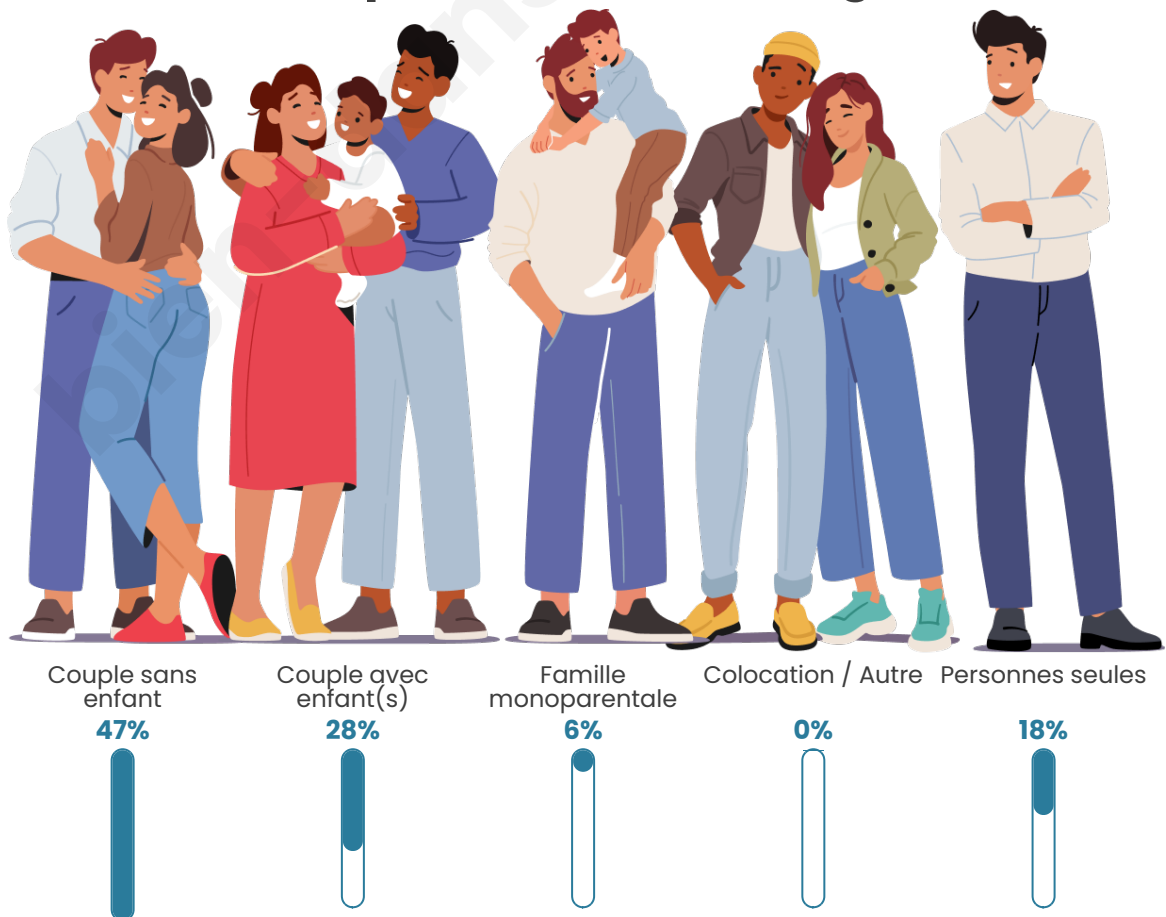

Tranche d'âge

Activité professionnelle

Niveau de diplôme

Composition des ménages

Profils électoraux

Premier tour

	Emmanuel MACRON	31.56 %
	Marine LE PEN	25.86 %
	Jean-Luc MÉLENCHON	19.39 %
	Yannick JADOT	5.70 %
	Éric ZEMMOUR	4.94 %
	Valérie PÉCRESE	4.94 %
	Jean LASSALLE	3.42 %
	Anne HIDALGO	1.52 %
	Philippe POUTOU	1.14 %
	Nicolas DUPONT-AIGNAN	1.14 %
	Nathalie ARTHAUD	0.38 %
	Fabien ROUSSEL	0.00 %