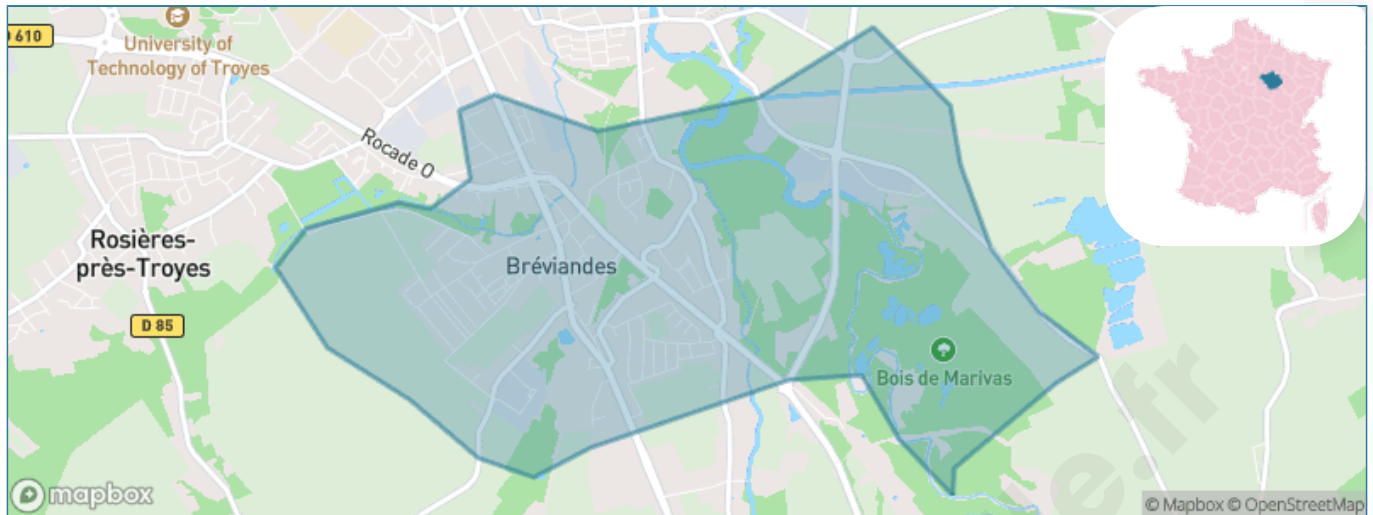

Version web

Ville de Bréviandes

Présenté par

BIEN dans
ma **VILLE** 

Sommaire

Situation géographique	3
Statistiques sur la population	4
Evolution du nombre d'habitants	4
Tranche d'âge	5
0-14 ans	5
15-29 ans	5
30-44 ans	5
45-59 ans	5
60-74 ans	5
75-89 ans	5
90 ans et +	5
Activité professionnelle	5
Agriculteurs	5
Artisans, Commerçants	5
Cadres et sup.	5
Professions intermédiaires	5
Employé	5
Ouvrier	5
Retraité	5
Autres	5
Niveau de diplôme	6
Sans diplôme ou CEP	6
Brevet, BEPC, DNB	6
CAP-BEP ou équivalent	6
BAC ou équivalent	6
BAC+2	6
BAC+3 ou +4	6
BAC+5 ou plus	6
Composition des ménages	6
Couple sans enfant	6
Couple avec enfant(s)	6
Famille monoparentale	6
Colocation / Autre	6
Personnes seules	6
Profil électoraux	7
Premier tour	7
Sécurité	8
Evolution du nombre d'infractions	8
Pour comparer	9
Services à la population	10
Commerce	10
Éducation	10
Villes autour de Bréviandes	12
Avis sur la ville de Bréviandes	13
Moyenne par critère	13
Villes autour de Bréviandes	13
Répartition des avis par note	13
Répartition des avis par note	13

Situation géographique

i Informations clés

- **Région** : Grand Est
- **Département** : Aube
- **Code postal** : 10800
- **Superficie** : 6 km²

Statistiques sur la population

Nombre d'habitants

3 219

Age moyen