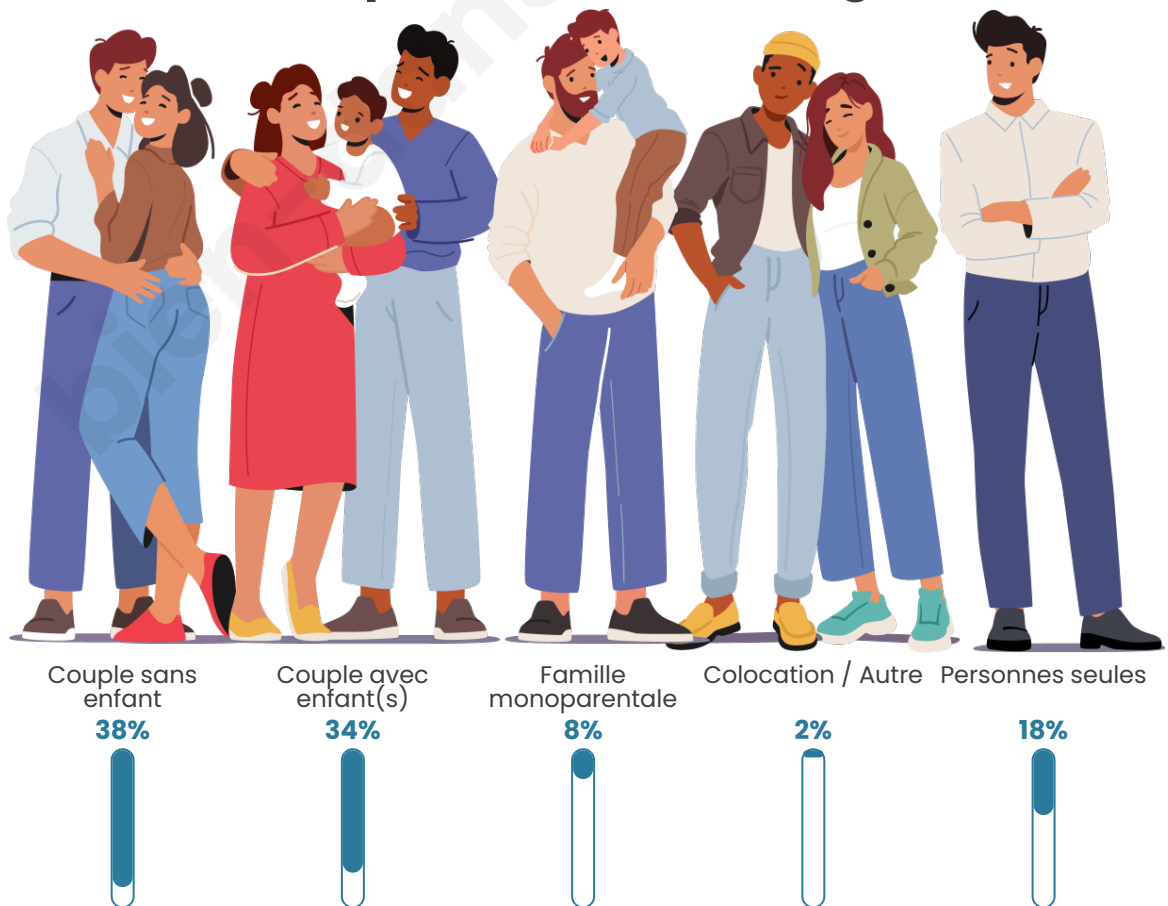

Tranche d'âge

Activité professionnelle

Niveau de diplôme

Composition des ménages

Profils électoraux

Premier tour

	Emmanuel MACRON	31.70 %
	Marine LE PEN	28.51 %
	Jean-Luc MÉLENCHON	14.19 %
	Éric ZEMMOUR	8.42 %
	Valérie PÉCRESE	4.77 %
	Yannick JADOT	4.05 %
	Nicolas DUPONT- AIGNAN	2.25 %
	Jean LASSALLE	1.72 %
	Anne HIDALGO	1.59 %
	Fabien ROUSSEL	1.26 %
	Philippe POUTOU	0.86 %
	Nathalie ARTHAUD	0.66 %