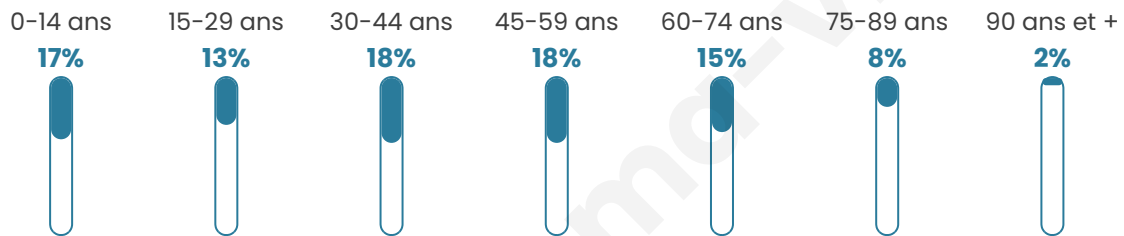

Version web

Ville de Bréviandes

Présenté par

BIEN dans
ma **VILLE** 

Sommaire

Situation géographique	3
Statistiques sur la population	4
Evolution du nombre d'habitants	4
Tranche d'âge	5
0-14 ans	5
15-29 ans	5
30-44 ans	5
45-59 ans	5
60-74 ans	5
75-89 ans	5
90 ans et +	5
Activité professionnelle	5
Agriculteurs	5
Artisans, Commerçants	5
Cadres et sup.	5
Professions intermédiaires	5
Employé	5
Ouvrier	5
Retraité	5
Autres	5
Niveau de diplôme	6
Sans diplôme ou CEP	6
Brevet, BEPC, DNB	6
CAP-BEP ou équivalent	6
BAC ou équivalent	6
BAC+2	6
BAC+3 ou +4	6
BAC+5 ou plus	6
Composition des ménages	6
Couple sans enfant	6
Couple avec enfant(s)	6
Famille monoparentale	6
Colocation / Autre	6
Personnes seules	6
Profil électoraux	7
Premier tour	7
Sécurité	8
Evolution du nombre d'infractions	8
Pour comparer	9
Services à la population	10
Commerce	10
Éducation	10
Villes autour de Bréviandes	12
Avis sur la ville de Bréviandes	13
Moyenne par critère	13
Villes autour de Bréviandes	13
Répartition des avis par note	13
Répartition des avis par note	13

Situation géographique

i Informations clés

- **Région** : Grand Est
- **Département** : Aube
- **Code postal** : 10800
- **Superficie** : 6 km²

Statistiques sur la population

Nombre d'habitants

3 219

Age moyen

42 ans

Pop active

44%

Taux chômage

9%

Pop densité

537 h/km²

Revenu moyen

Tranche d'âge

Activité professionnelle

Niveau de diplôme

Composition des ménages

Profils électoraux

Premier tour

	Emmanuel MACRON	31.70 %
	Marine LE PEN	28.51 %
	Jean-Luc MÉLENCHON	14.19 %
	Éric ZEMMOUR	8.42 %
	Valérie PÉCRESE	4.77 %
	Yannick JADOT	4.05 %
	Nicolas DUPONT- AIGNAN	2.25 %
	Jean LASSALLE	1.72 %
	Anne HIDALGO	1.59 %
	Fabien ROUSSEL	1.26 %
	Philippe POUTOU	0.86 %
	Nathalie ARTHAUD	0.66 %