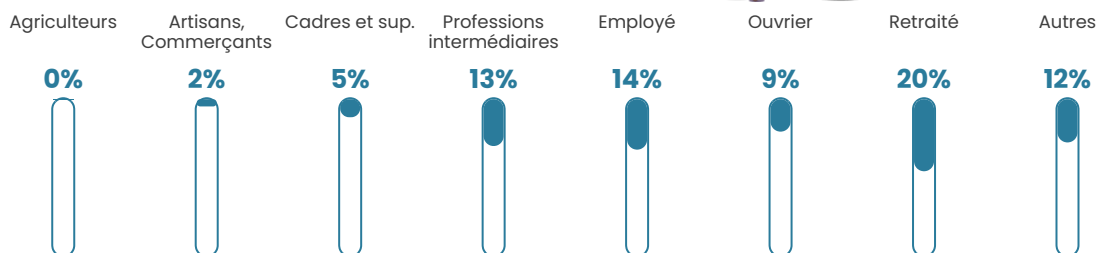

42 ans

Pop active

44%

Taux chômage

9%

Pop densité

537 h/km²

Revenu moyen

23 440 €/an

Evolution du nombre d'habitants

Sources : Institut national de la statistique et des études économiques (insee) selon Les dernières parutions officielles de 2024 portant sur les années 2020, 2021 et 2022.

Tranche d'âge

Activité professionnelle

Niveau de diplôme

Composition des ménages

Profils électoraux

Premier tour

	Emmanuel MACRON	31.70 %
	Marine LE PEN	28.51 %
	Jean-Luc MÉLENCHON	14.19 %
	Éric ZEMMOUR	8.42 %
	Valérie PÉCRESE	4.77 %
	Yannick JADOT	4.05 %
	Nicolas DUPONT- AIGNAN	2.25 %
	Jean LASSALLE	1.72 %
	Anne HIDALGO	1.59 %
	Fabien ROUSSEL	1.26 %
	Philippe POUTOU	0.86 %
	Nathalie ARTHAUD	0.66 %