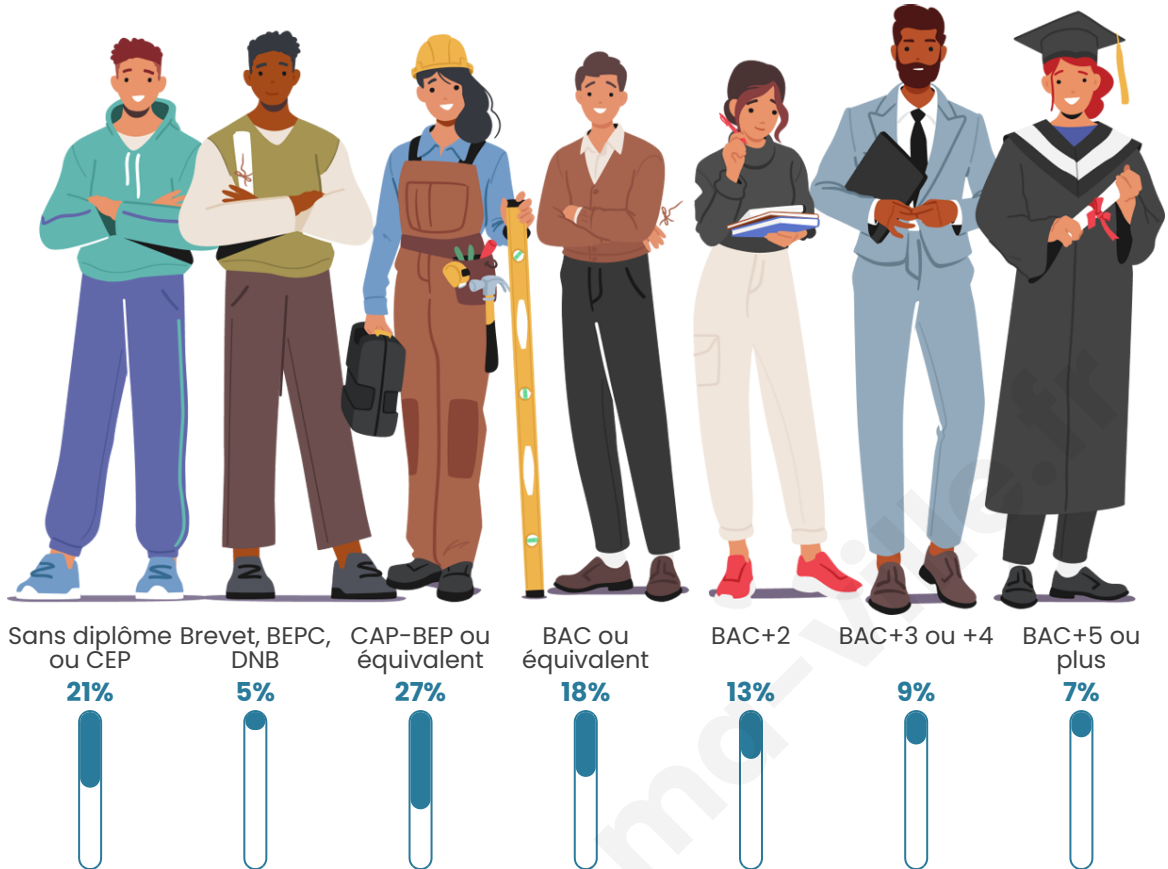

Tranche d'âge

Activité professionnelle

Niveau de diplôme

Composition des ménages

Profils électoraux

Premier tour

	Emmanuel MACRON	31.70 %
	Marine LE PEN	28.51 %
	Jean-Luc MÉLENCHON	14.19 %
	Éric ZEMMOUR	8.42 %
	Valérie PÉCRESE	4.77 %
	Yannick JADOT	4.05 %
	Nicolas DUPONT- AIGNAN	2.25 %
	Jean LASSALLE	1.72 %
	Anne HIDALGO	1.59 %
	Fabien ROUSSEL	1.26 %
	Philippe POUTOU	0.86 %
	Nathalie ARTHAUD	0.66 %