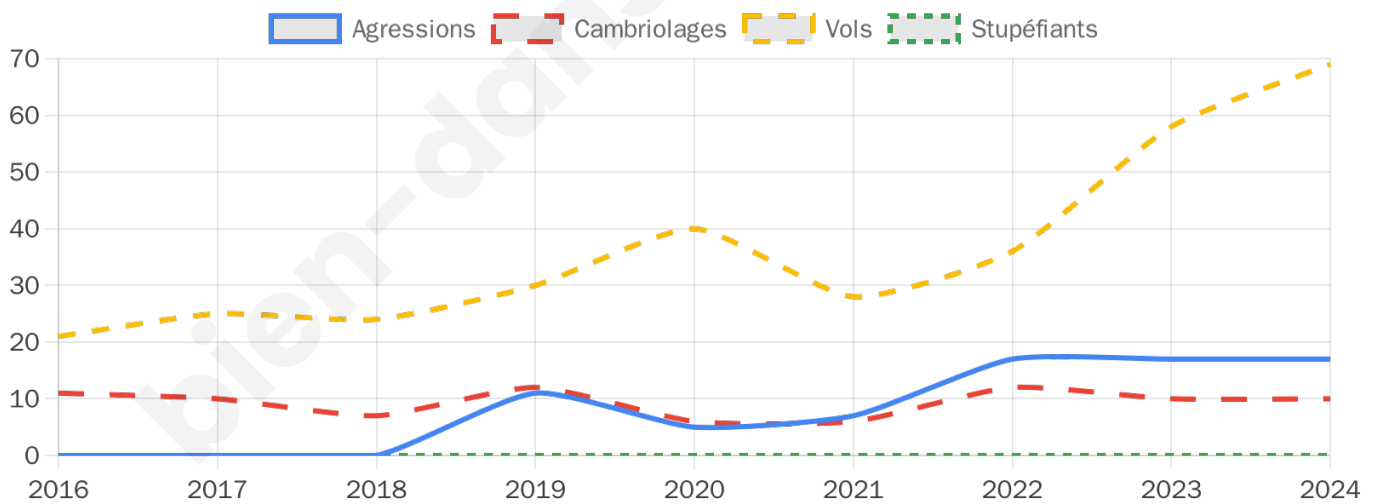

1 932 inscrits

Participation : 79.71%

Votes blancs : 1.43%

Votes nuls : 0.65%

Second tour

	Emmanuel MACRON	54,48 %
	Marine LE PEN	45,52 %

1 934 inscrits

Participation : 79.99%

Votes blancs : 6.92%

Votes nuls : 1.49%

Sécurité

Agressions physiques / sexuelles

17

Cambriolages

10

Vols / dégradations

69

Stupéfiants

0

Evolution du nombre d'infractions

Pour comparer

(en proportion du nombre d'habitants)

Sources : Bases statistiques communale, départementale et régionale de la délinquance enregistrée par la police et la gendarmerie nationales selon les dernières parutions officielles de 2025 portant sur l'année 2024 ([data.gouv](https://data.gouv.fr)).